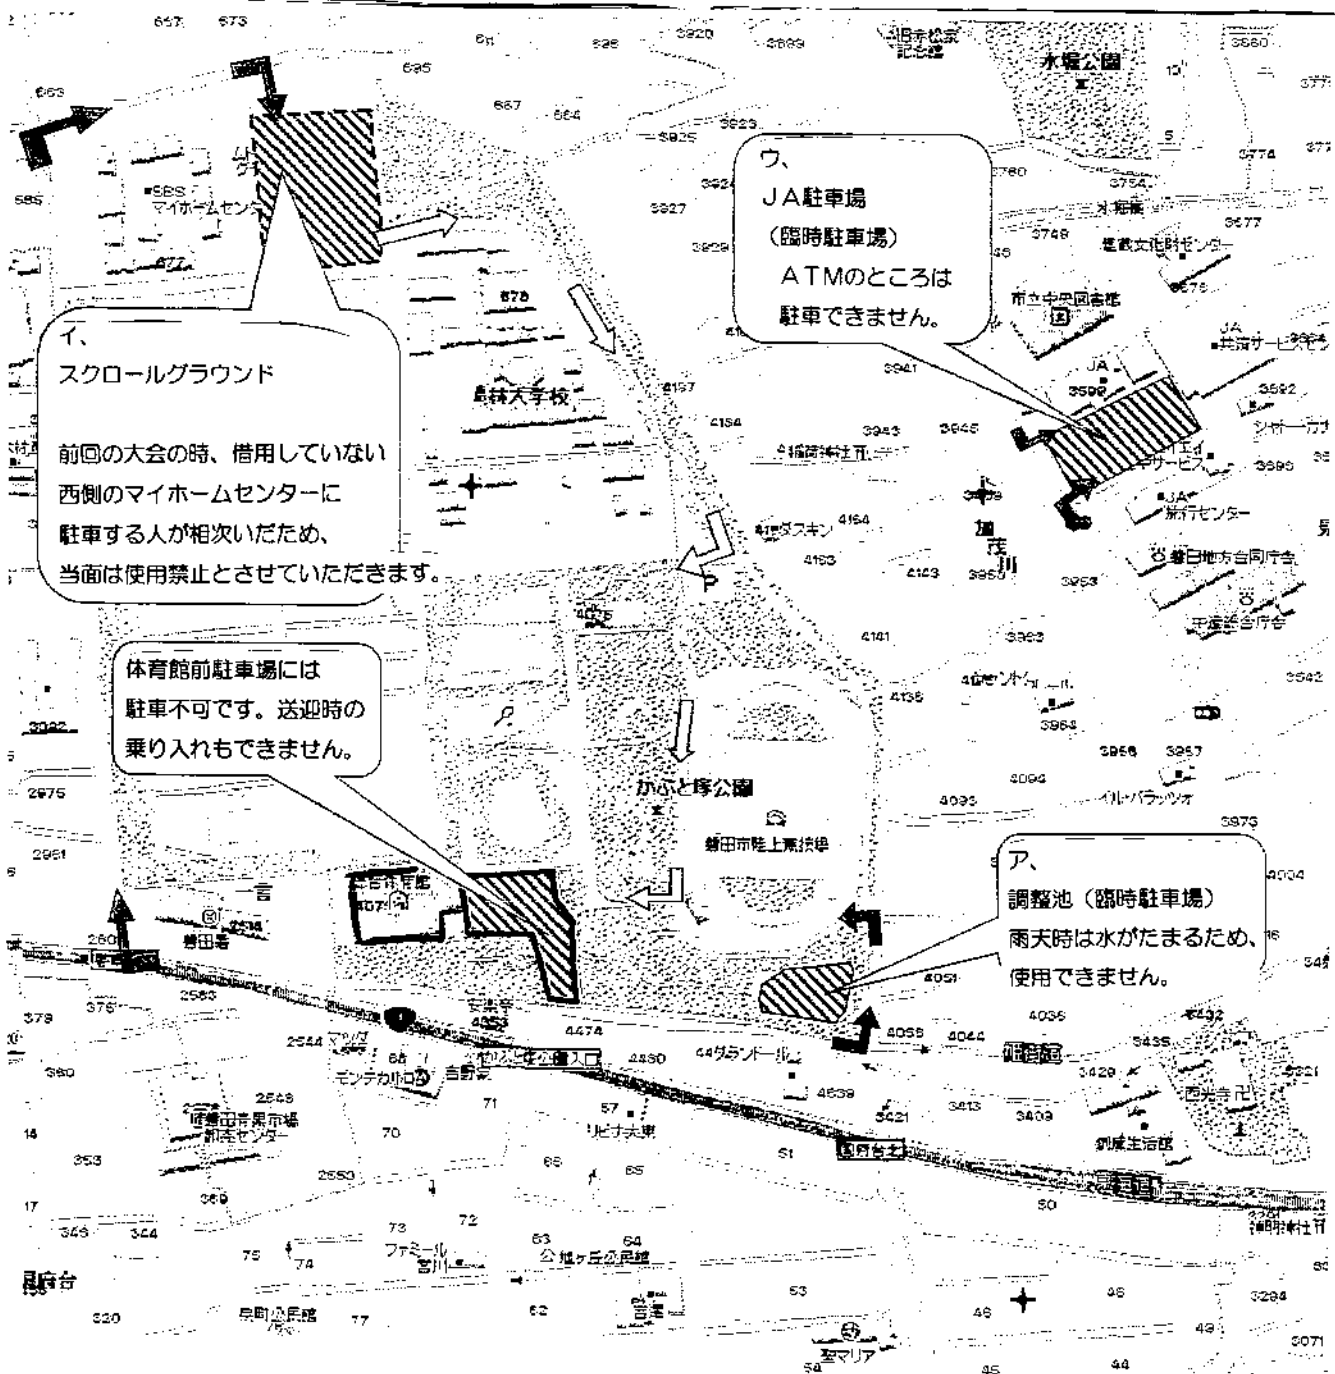

磐田市総合体育館利用時の駐車場について

磐田市総合体育館からのお願い

- ◎総合体育館前の駐車場は、かぶと塚公園全体の駐車場です。
- ◎大会参加関係者が独占して駐車することはご遠慮ください。
- ◎公園出入口の駐停車は、近隣に迷惑をかけるだけでなく、事故や交通渋滞の原因になります。
車での乗り入れはご遠慮ください。
- ◎体育館から離れたところで選手を車から下ろすなど、工夫をお願いします。

イ、
スクロールグラウンド
前回の大会の時、借用していない西側のマイホームセンターに駐車する人が相次いだため、当面は使用禁止とさせていただきます。