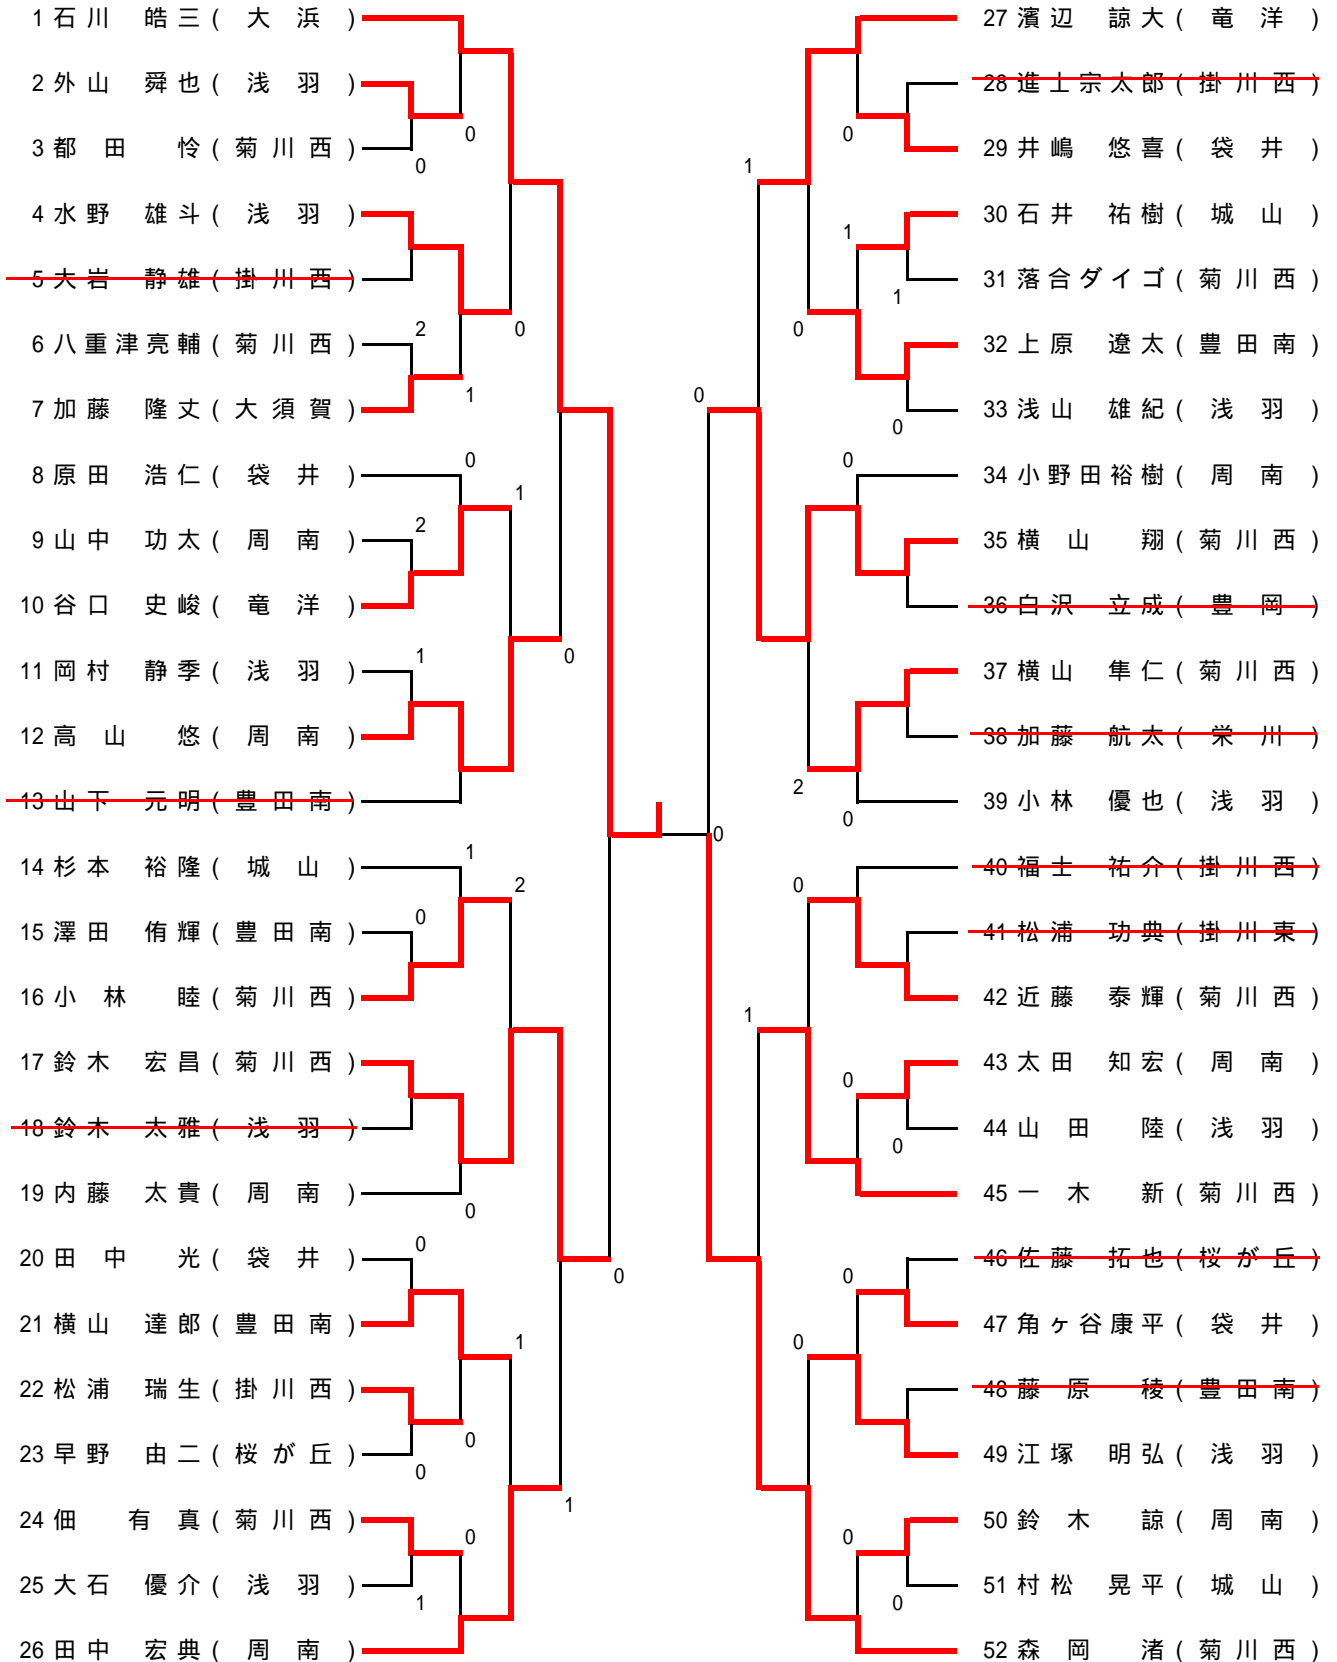

# 男子団体戦

## 決勝トーナメント

## Dリーグ

	竜洋中	周南中	掛川東中	城東中	試合得点	順位
竜洋中		3-1	3-1	3-1	6	1
周南中	1-3		2-3	2-3	3	4
掛川東中	1-3	3-2		1-3	4	3
城東中	1-3	3-2	3-1		5	2

## 決勝トーナメント

中 学 男 子 1 年

中 学 男 子 2 年

中学女子1年 (1)

中学女子1年(2)

中 学 女 子 2 年