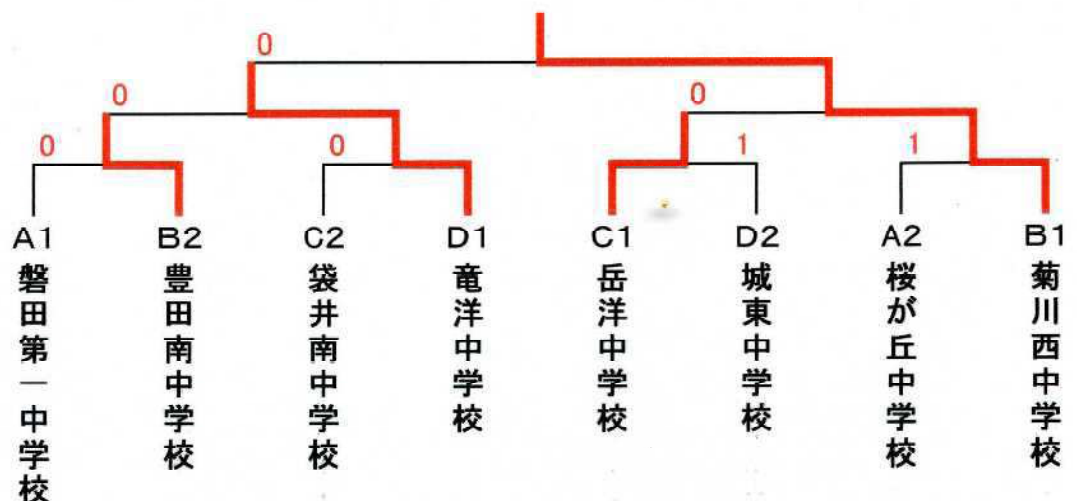

女子団体戦

Aリーグ

	桜が丘中	磐田第一	浜岡中	浅羽中	豊岡中	試合得点	順位
桜ヶ丘中		1-3	3-0	3-2	3-0	7	2
磐田第一	3-1		3-2	1-3	3-0	7	1
浜岡中	0-3	2-3		3-2	3-2	6	3
浅羽中	2-3	3-1	2-3		3-0	6	4
豊岡中	0-3	0-3	2-3	0-3		4	5

Bリーグ

	菊川西中	豊田南中	袋井中	城山中	掛川北中	試合得点	順位
菊川西中		3-2	3-1	3-0	3-0	8	1
豊田南中	2-3		3-1	3-0	3-1	7	2
袋井中	1-3	1-3		2-3	3-2	5	4
城山中	0-3	0-3	3-2		0-3	5	5
掛川北中	0-3	1-3	2-3	3-0		5	3

Cリーグ

	袋井南中	岳洋中	豊田中	栄川中	掛川西中	試合得点	順位
袋井南中		1-3	3-2	3-2	3-1	7	2
岳洋中	3-1		3-0	3-1	3-0	8	1
豊田中	2-3	0-3		0-3	3-1	5	4
栄川中	2-3	1-3	3-0		3-2	6	3
掛川西中	1-3	0-3	1-3	2-3		4	5

Dリーグ

	竜洋中	周南中	掛川東中	城東中	試合得点	順位
竜洋中		3-1	3-1	3-1	6	1
周南中	1-3		2-3	2-3	3	4
掛川東中	1-3	3-2		1-3	4	3
城東中	1-3	3-2	3-1		5	2

決勝トーナメント