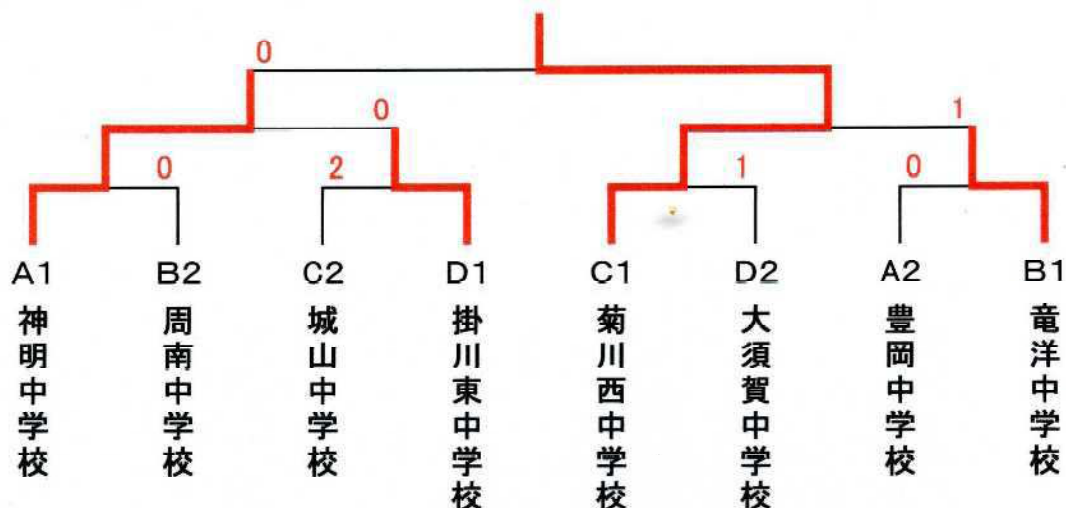

男子団体戦

Aリーグ

	神 明 中	掛川北中	豊 岡 中	袋 井 中	城 東 中	試合得点	順 位
神 明 中		3-0	3-1	3-0	3-0	8	1
掛川北中	0-3		0-3	3-1	3-0	6	3
豊 岡 中	1-3	3-0		3-0	3-0	7	2
袋 井 中	0-3	1-3	0-3		3-1	5	4
城 東 中	0-3	0-3	0-3	1-3		4	5

Bリーグ

	竜 洋 中	周 南 中	掛川西中	岳 洋 中	桜が丘中	試合得点	順 位
竜 洋 中		3-0	3-0	3-0	3-0	8	1
周 南 中	0-3		3-1	3-0	3-0	7	2
掛川西中	0-3	1-3		3-0	3-0	6	3
岳 洋 中	0-3	0-3	0-3		2-3	4	5
桜が丘中	0-3	0-3	0-3	3-2		5	4

Cリーグ

	菊川西中	城 山 中	磐田第一	栄 川 中	試合得点	順 位
菊川西中		3-1	3-0	3-0	6	1
城 山 中	1-3		3-1	3-2	5	2
磐田第一	0-3	1-3		3-1	4	3
栄 川 中	0-3	2-3	1-3		3	4

Dリーグ

	掛川東中	大須賀中	浅 羽 中	豊田南中	試合得点	順 位
掛川東中		3-1	3-2	2-3	5	1
大須賀中	1-3		3-2	3-2	5	2
浅 羽 中	2-3	2-3		3-2	4	3
豊田南中	3-2	2-3	2-3		4	4

決勝トーナメント