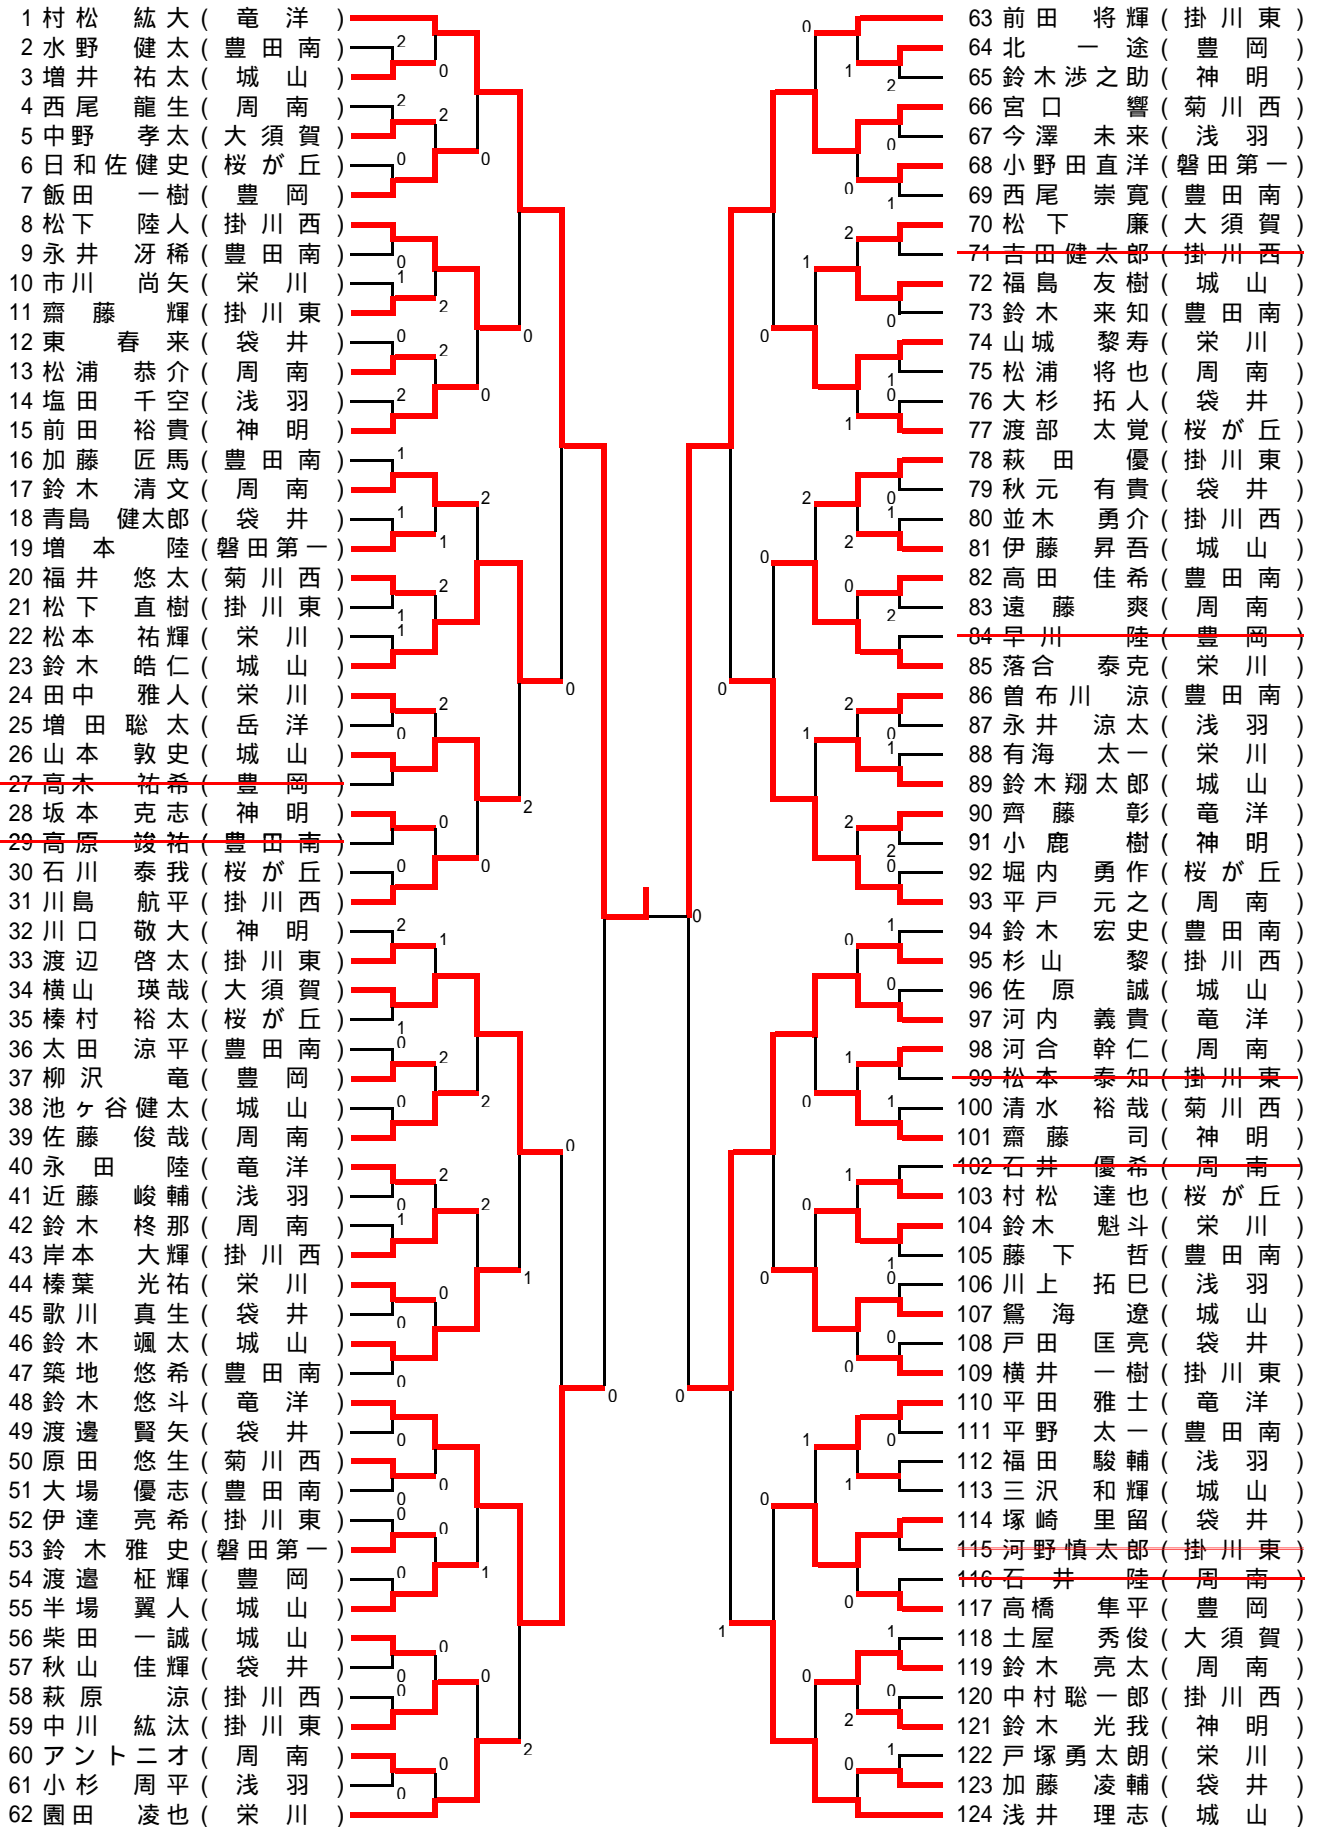

# 男子団体戦

## Aリーグ

	神 明 中	掛川北中	豊 岡 中	袋 井 中	城 東 中	試合得点	順 位
神 明 中		3-0	3-1	3-0	3-0	8	1
掛川北中	0-3		0-3	3-1	3-0	6	3
豊 岡 中	1-3	3-0		3-0	3-0	7	2
袋 井 中	0-3	1-3	0-3		3-1	5	4
城 東 中	0-3	0-3	0-3	1-3		4	5

## 決勝トーナメント

## 決勝トーナメント

中 学 男 子 1 年

中 学 男 子 2 年

中学女子1年 (1)

中学女子1年(2)

中 学 女 子 2 年