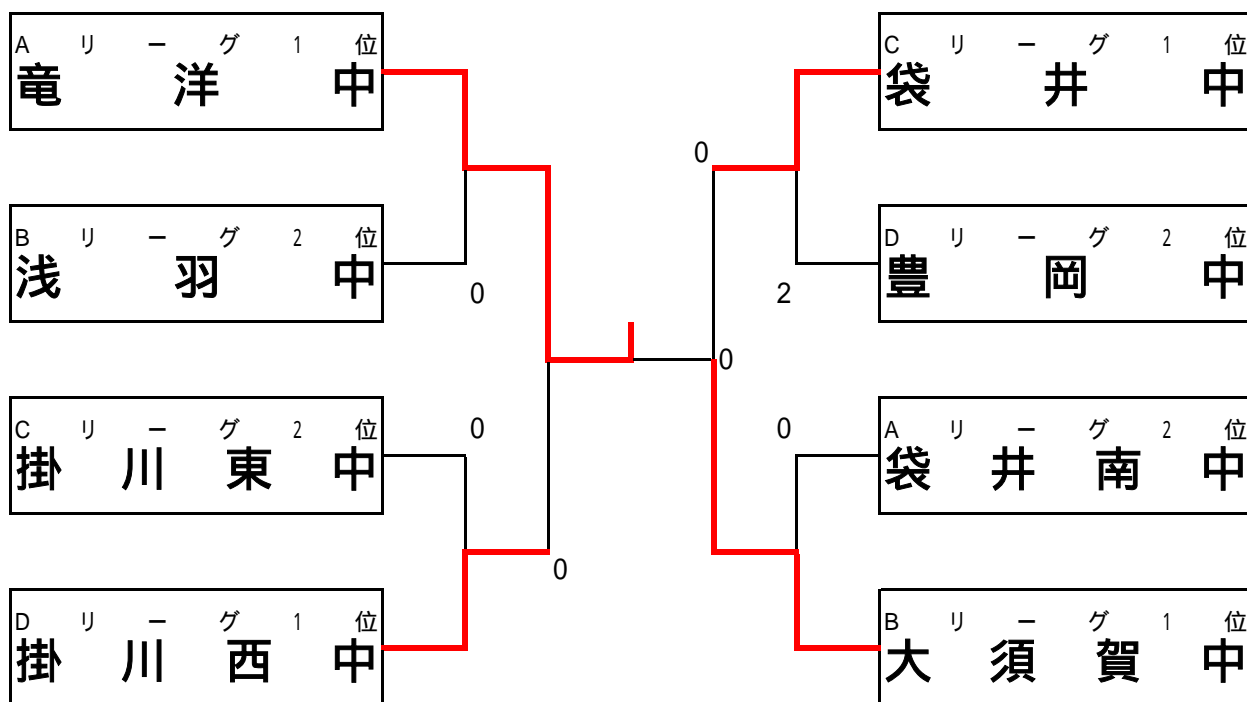

男子団体戦決勝トーナメント