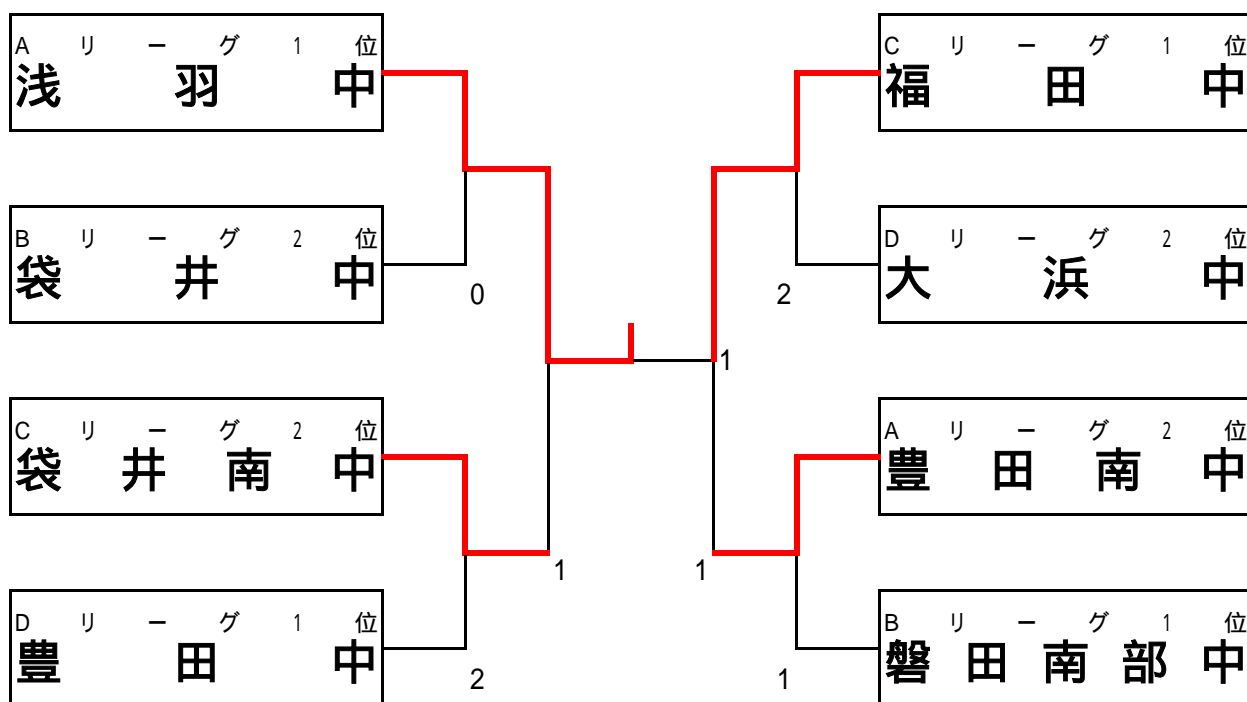

女子団体戦決勝トーナメント