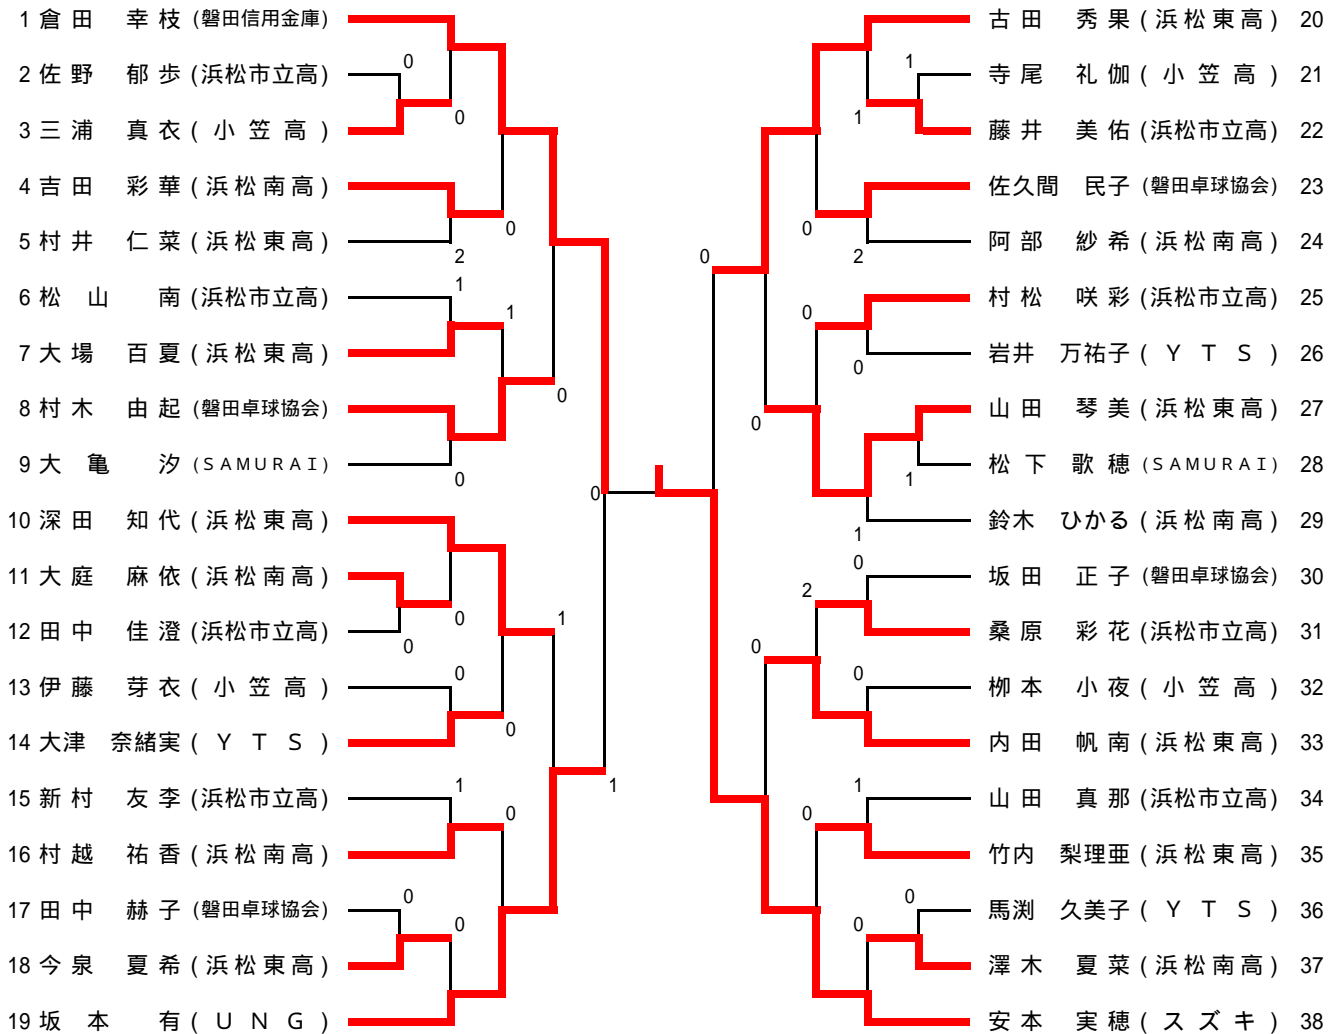

一般高校女子シングルの部