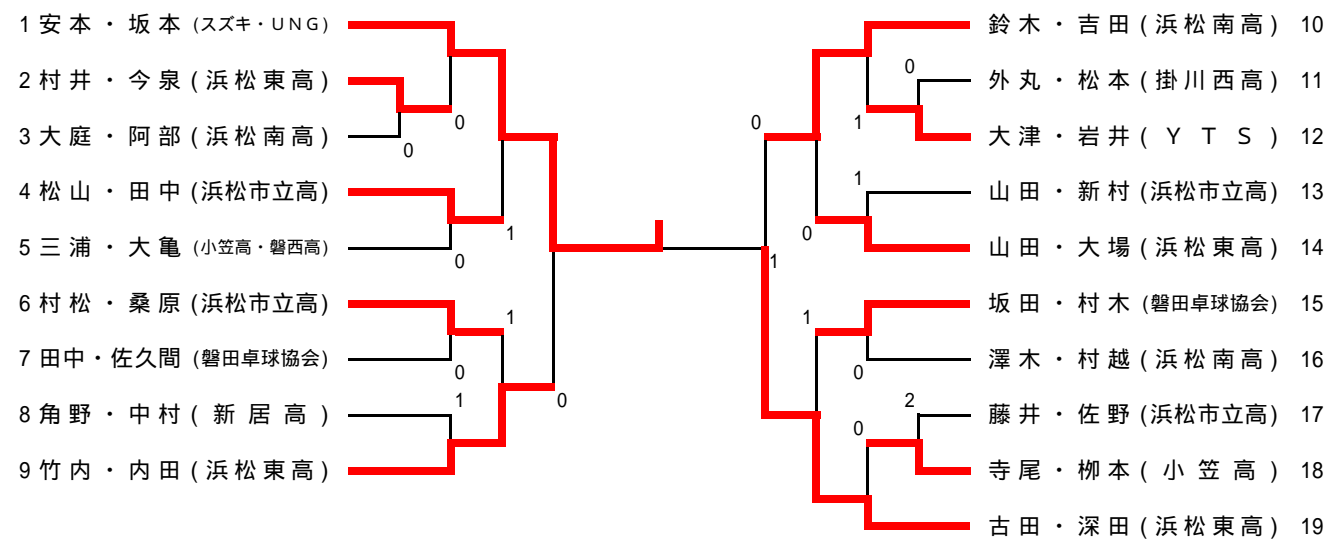

競技委員長	永井睦人			
競技副委員長	太田修司	池島弘典		
総務委員長	中嶋英明			
総務	中田伯良	鈴木都	村木由紀	
審判長	仲村保宣			
審判	各コート1試合目は進行にて指名、2試合目以降は敗者審判			
進行委員長	海野嘉明			
進行	三室康史	牧野しのぶ	安間千代子	鈴木千恵
	村岡明日美	石川史江	植田奈央子	仲田莉果
記録委員長	佐久間民子			
記録	安井誠	鈴木重晴	鈴木一徳	荒井孝子
報道委員長	田中赫子			
報道	田中晃人	奥島満貴		
事務局	中田伯良	(セントラルスポーツ)		
会計	高橋由紀子			

一般高校男子ダブルスの部

一般高校女子シングルの部

一般高校女子ダブルスの部

定期積金 あすのそなえ

その日のために今からできること。
いわしんの定期積金。

住宅

自己資金の額が、
借入金と支払い額に
影響するね

マイカー