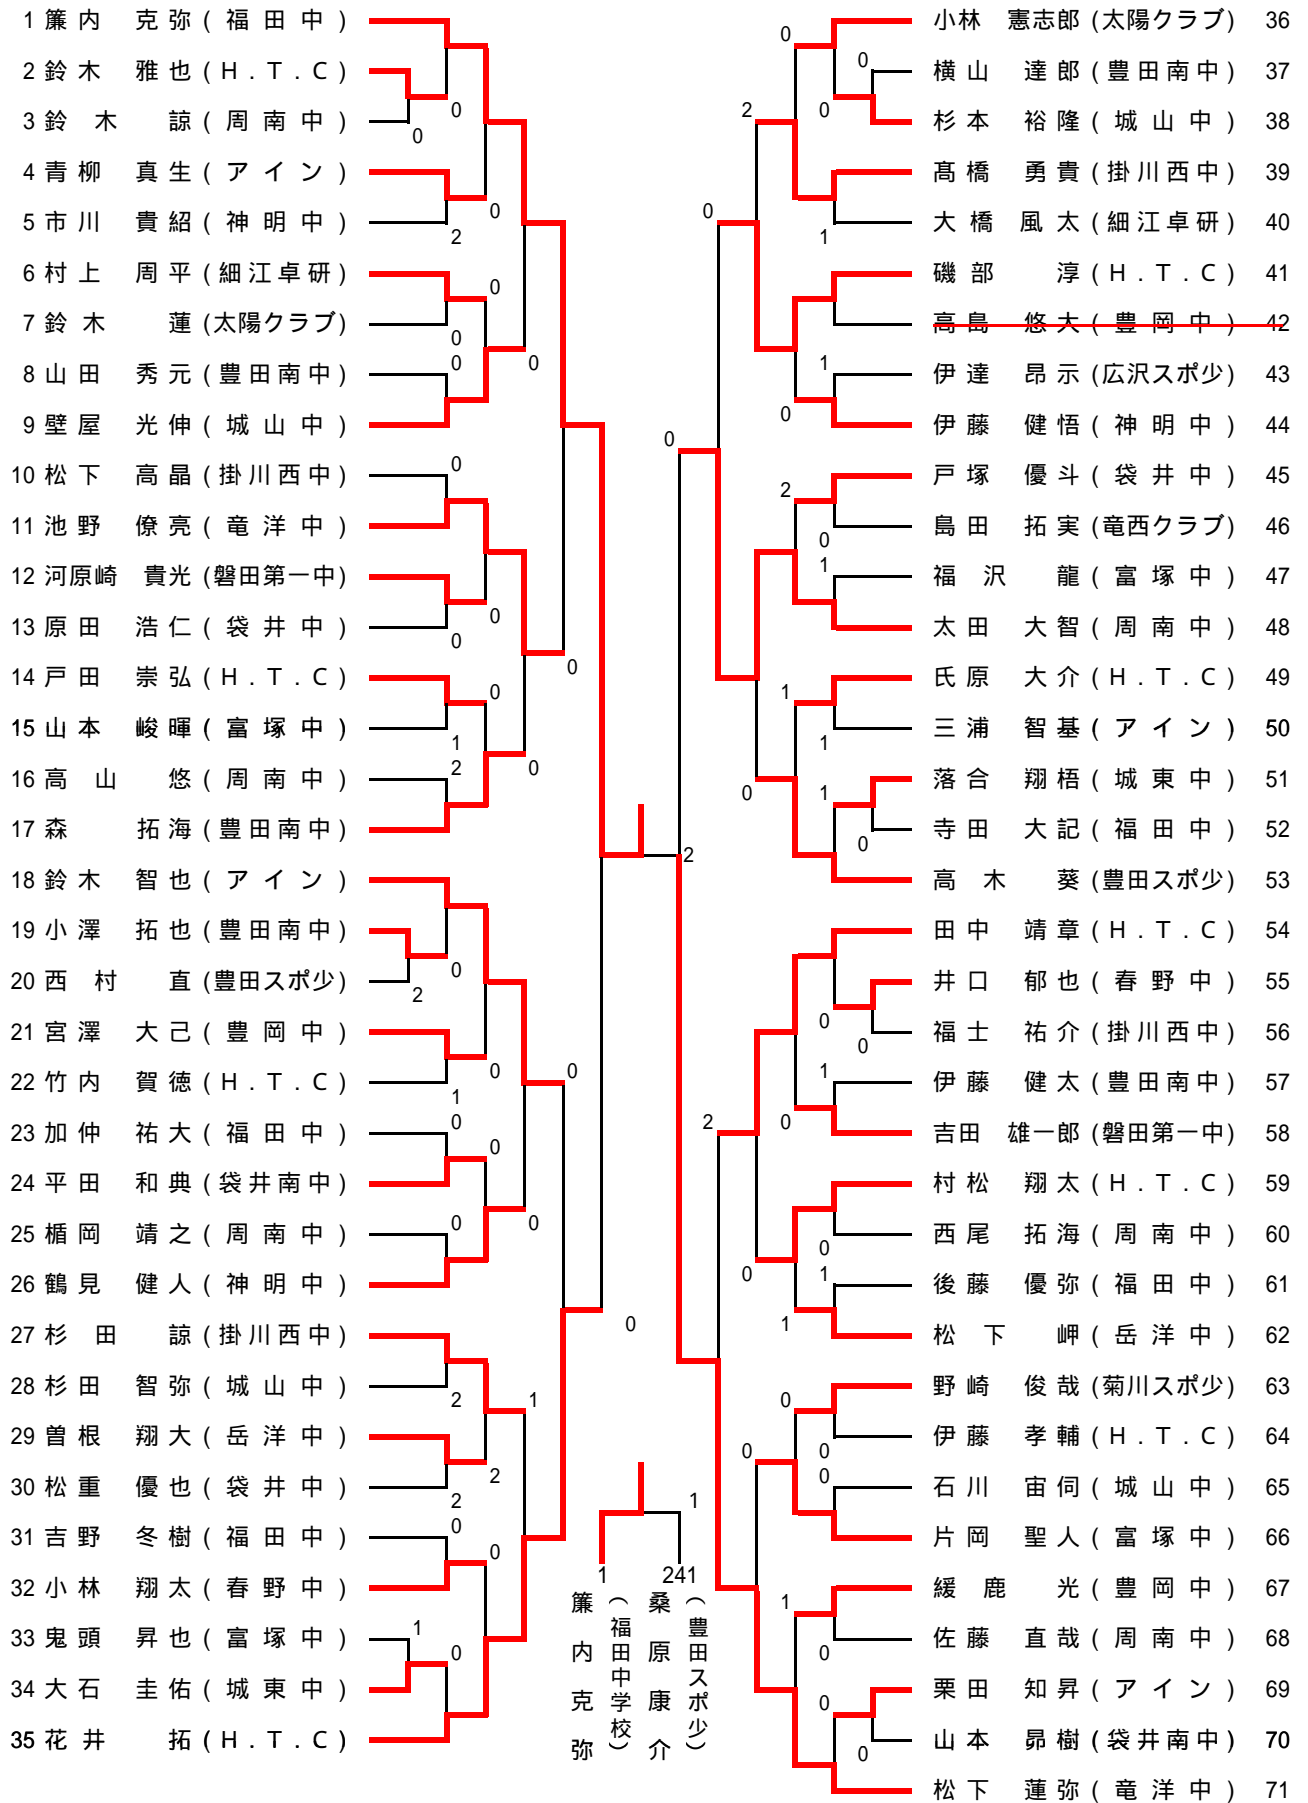

中学以下男子の部 (1)

中学以下男子の部 (2)

72 岩崎 龍 (H.T.C)		武田 浩輝 (城東中) 107
73 加藤 将 (福田中)		國京 俊文 (周南中) 108
~~74 角ヶ谷 康平 (袋井中)~~	0	名倉 頌馬 (神明中) 109
~~75 伊藤 駿 (城山中)~~		中村 彪吾 (掛川西中) 110
76 川島 弘季 (開誠館中)	1	藤森 大貴 (豊岡中) 111
77 太田 匡哉 (アイン)	0	~~牧野 尚斗 (岳洋中) 112~~
78 水吉 瑛希 (太陽クラブ)	1	鈴木 健太 (袋井中) 113
79 大橋 龍祐 (豊田南中)	0	望月 啓生 (磐田第一中) 114
80 今泉 蓮 (細江卓研)	0	岡本 尚也 (H.T.C) 115
81 根本 和歩 (竜洋中)	2	船木 成彦 (H.T.C) 116
82 川原 練 (福田中)	0	後藤 佑 (福田中) 117
83 山口 達貴 (豊田南中)	0	村松 正二 (豊田南中) 118
84 加茂 朗 (H.T.C)	0	梅田 雅弥 (アイン) 119
85 尾形 真和 (富塚中)	0	太田 一騎 (富塚中) 120
86 サイトウ ナオ (袋井南中)	0	磯部 汰成 (城山中) 121
87 柳澤 裕亮 (周南中)	0	山中 佑紀 (竜洋中) 122
88 塩川 祐樹 (掛川西中)	1	渡辺 秀介 (春野中) 123
89 桑原 啓輔 (豊田スポ少)	0	出岡 範充 (細江卓研) 124
90 藤原 稜 (豊田南中)	0	馬淵 龍 (太陽クラブ) 125
91 寺田 一輝 (福田中)	1	~~加藤 篤弥 (H.T.C) 126~~
92 鶴見 仁 (神明中)	2	石森 圭 (神明中) 127
93 杉山 慶多 (城東中)	0	楯岡 久昌 (周南中) 128
94 鳥居 月歩 (磐田第一中)	1	寺田 憲正 (豊田南中) 129
95 大場 慎也 (袋井中)	0	赤堀 僚哉 (福田中) 130
96 田中 宏典 (周南中)	0	阿部 喜一 (アイン) 131
97 清水 祥真 (H.T.C)	0	佐藤 友 (袋井南中) 132
98 飯田 優豊 (袋井南中)	1	石田 恭介 (城山中) 133
99 山田 賢太 (掛川西中)	1	村松 碧輝 (H.T.C) 134
100 加藤 夢 (周南中)	0	伊藤 詠太 (周南中) 135
101 伊藤 暢孝 (富塚中)	0	鈴木 孝平 (菊川スポ少) 136
102 三浦 智広 (アイン)	0	渡辺 敦士 (広沢スポ少) 137
103 馬場 悠弥 (豊岡中)	0	高橋 秀明 (富塚中) 138
104 船木 歩彦 (H.T.C)	1	~~進士 宗太郎 (掛川西中) 139~~
105 赤堀 智哉 (岳洋中)	0	藤森 太介 (豊岡中) 140
106 鳥居 政史 (袋井クラブJr)	0	杉山 新 (豊田スポ少) 141