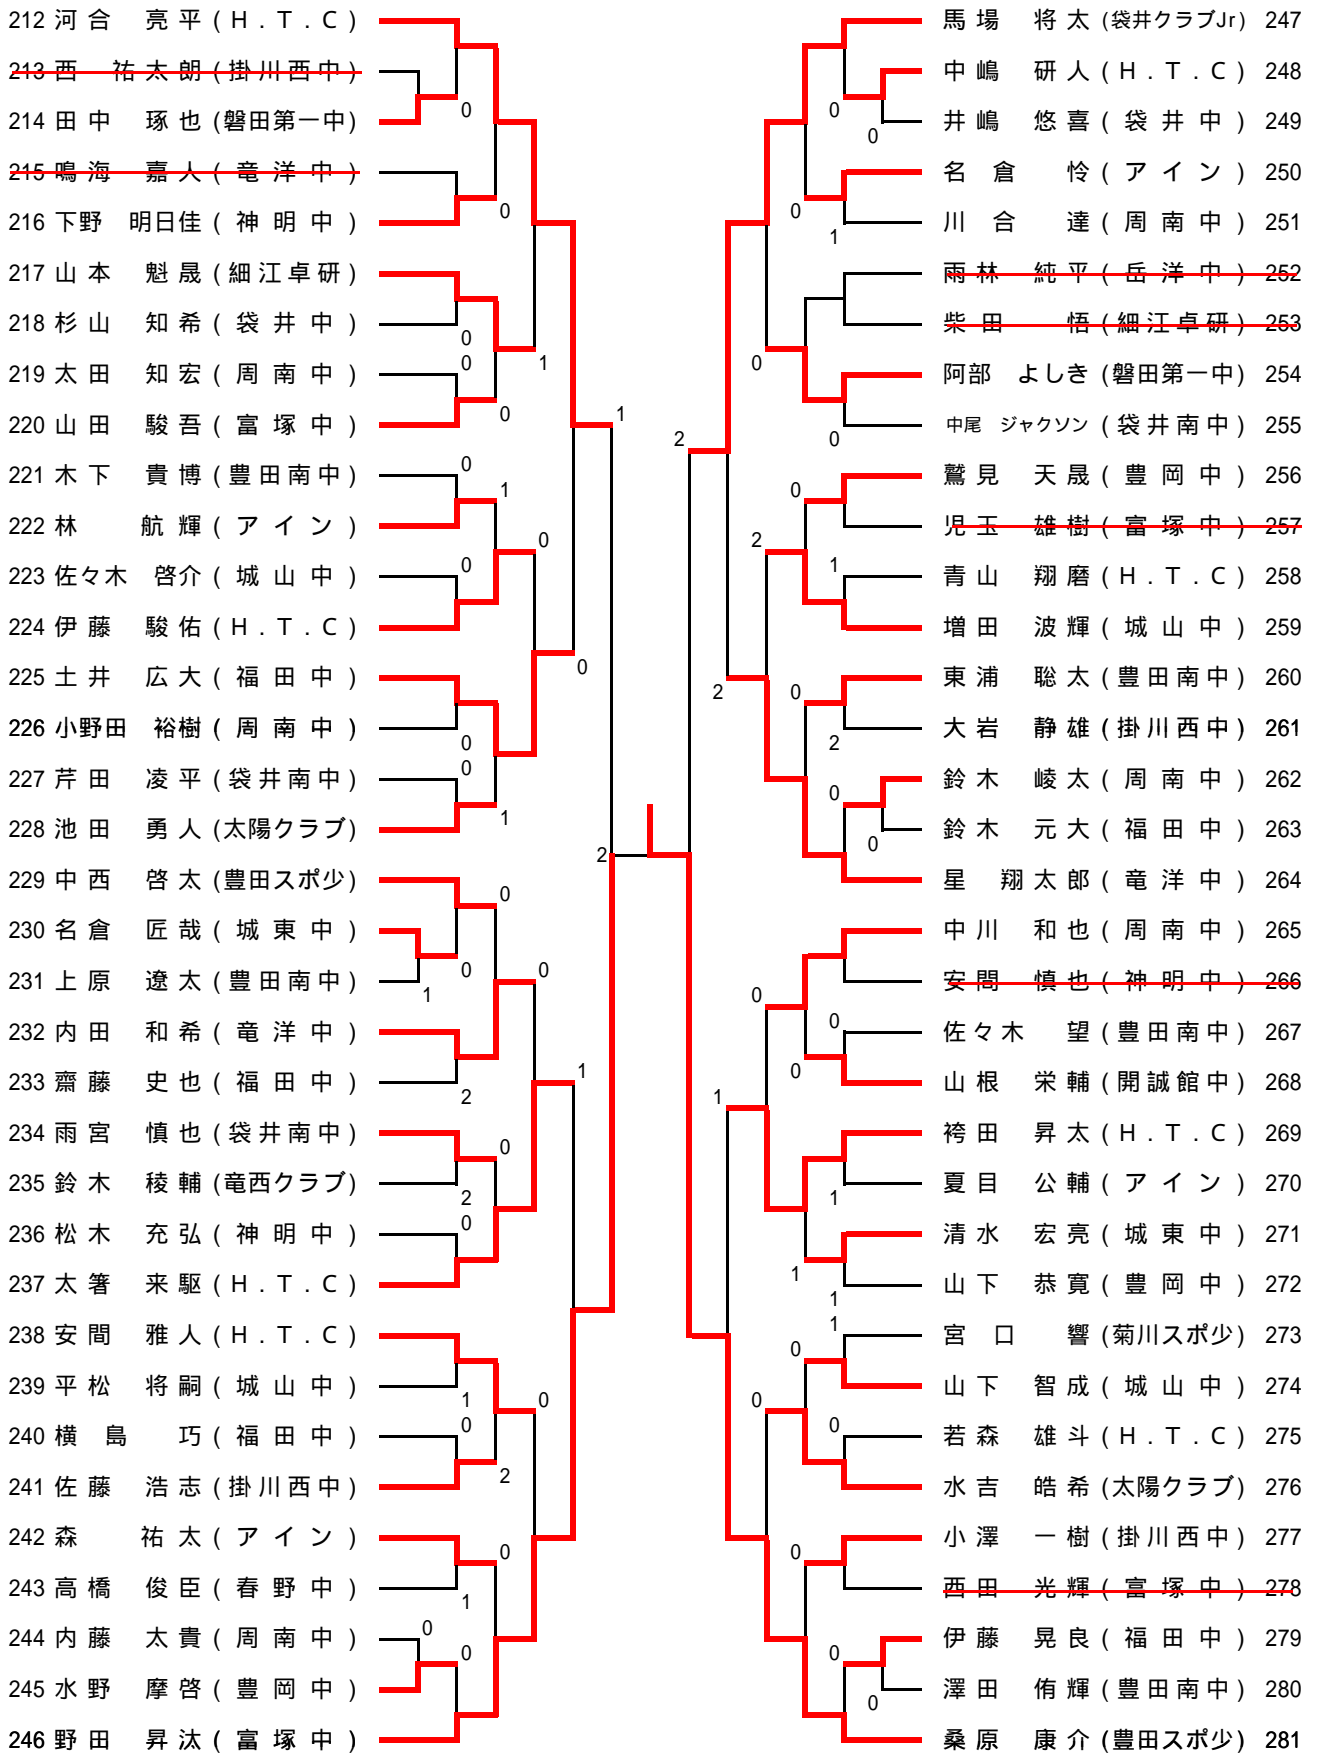

中学以下男子の部 (4)

中学以下女子の部 (1)

1 河合 あかね (掛川サニー)		高木 あかね (豊田町スポ少)	36
2 大庭 瑞希 (袋井南中)		小坂 玲奈 (菊川西中)	37
3 永瀬 麻美 (磐田第一中)	0	飯田 悠乃 (磐田南部中)	38
4 鈴木 泰恵 (袋井中)	2	藤田 悠乃 (豊田南中)	39
5 佐藤 みのり (菊川西中)	0	鈴木 華穂 (豊岡中)	40
6 倉島 直希 (豊田中)	1	小國 絵未佳 (神明中)	41
7 柳本 小夜 (城東中)	2	太田 あゆみ (周南中)	42
8 鈴木 莉央 (竜洋中)	2	相場 咲良 (袋井クラブJr)	43
9 中村 早希 (磐田南部中)	2	初瀬 優月 (太陽クラブ)	44
<del>10 鈴木 真菜 (袋井南中)</del>	0	山下 由貴奈 (城山中)	45
11 太田 真理奈 (周南中)	0	石川 みず姫 (袋井中)	46
12 伊東 采音 (福田中)	0	鈴木 悠香 (竜洋中)	47
13 鈴木 満由子 (積志クラブ)	0	杉浦 海希 (福田中)	48
14 平田 琴子 (富塚中)	0	名倉 彩水 (豊田中)	49
15 坪井 香菜子 (豊岡中)	0	松本 千咲 (桜が丘中)	50
16 川浪 優香 (桜が丘中)	1	石川 美桜 (磐田第一中)	51
17 村井 仁菜 (細江卓研)	0	松本 彩野 (袋井南中)	52
18 杉浦 有希 (竜洋中)	0	牧野 未侑 (岳洋中)	53
19 野口 舞歩 (福田中)	0	倉元 愛 (袋井南中)	54
20 恒川 真結子 (豊田中)	0	伊藤 里穂 (磐田第一中)	55
21 小林 彩雛 (H.T.C)	2	寺田 彩香 (福田中)	56
22 根元 祐佳 (袋井南中)	0	小泉 綾華 (竜洋中)	57
23 松下 遥 (岳洋中)	2	<del>杉山 美月 (周南中)</del>	<del>58</del>
24 稲垣 実里 (富塚中)	0	安間 友香 (豊田中)	59
25 大石 桃子 (周南中)	0	雑賀 冬実 (城東中)	60
26 松田 奈巳 (桜が丘中)	0	鈴木 沙季 (福田中)	61
27 櫻井 友香 (神明中)	0	松浦 果林 (城山中)	62
28 坪井 歌音 (磐田南部中)	0	江塚 美菜 (神明中)	63
29 小林 早百合 (袋井中)	0	<del>乾 姫那 (蜷塚中)</del>	<del>64</del>
30 結城 葵 (S.K.C)	0	鈴木 優佳 (H.T.C)	65
31 渡辺 美月 (広沢スポ少)	0	池ヶ谷 蓮 (S.K.C)	66
32 佐藤 愛理 (城山中)	0	山本 由香莉 (袋井中)	67
33 疋田 みさと (福田中)	0	長谷川 果穂 (桜が丘中)	68
34 村松 爽野 (周南中)	2	丸尾 舞香 (富塚中)	69
35 伊藤 芽衣 (菊川西中)	0		