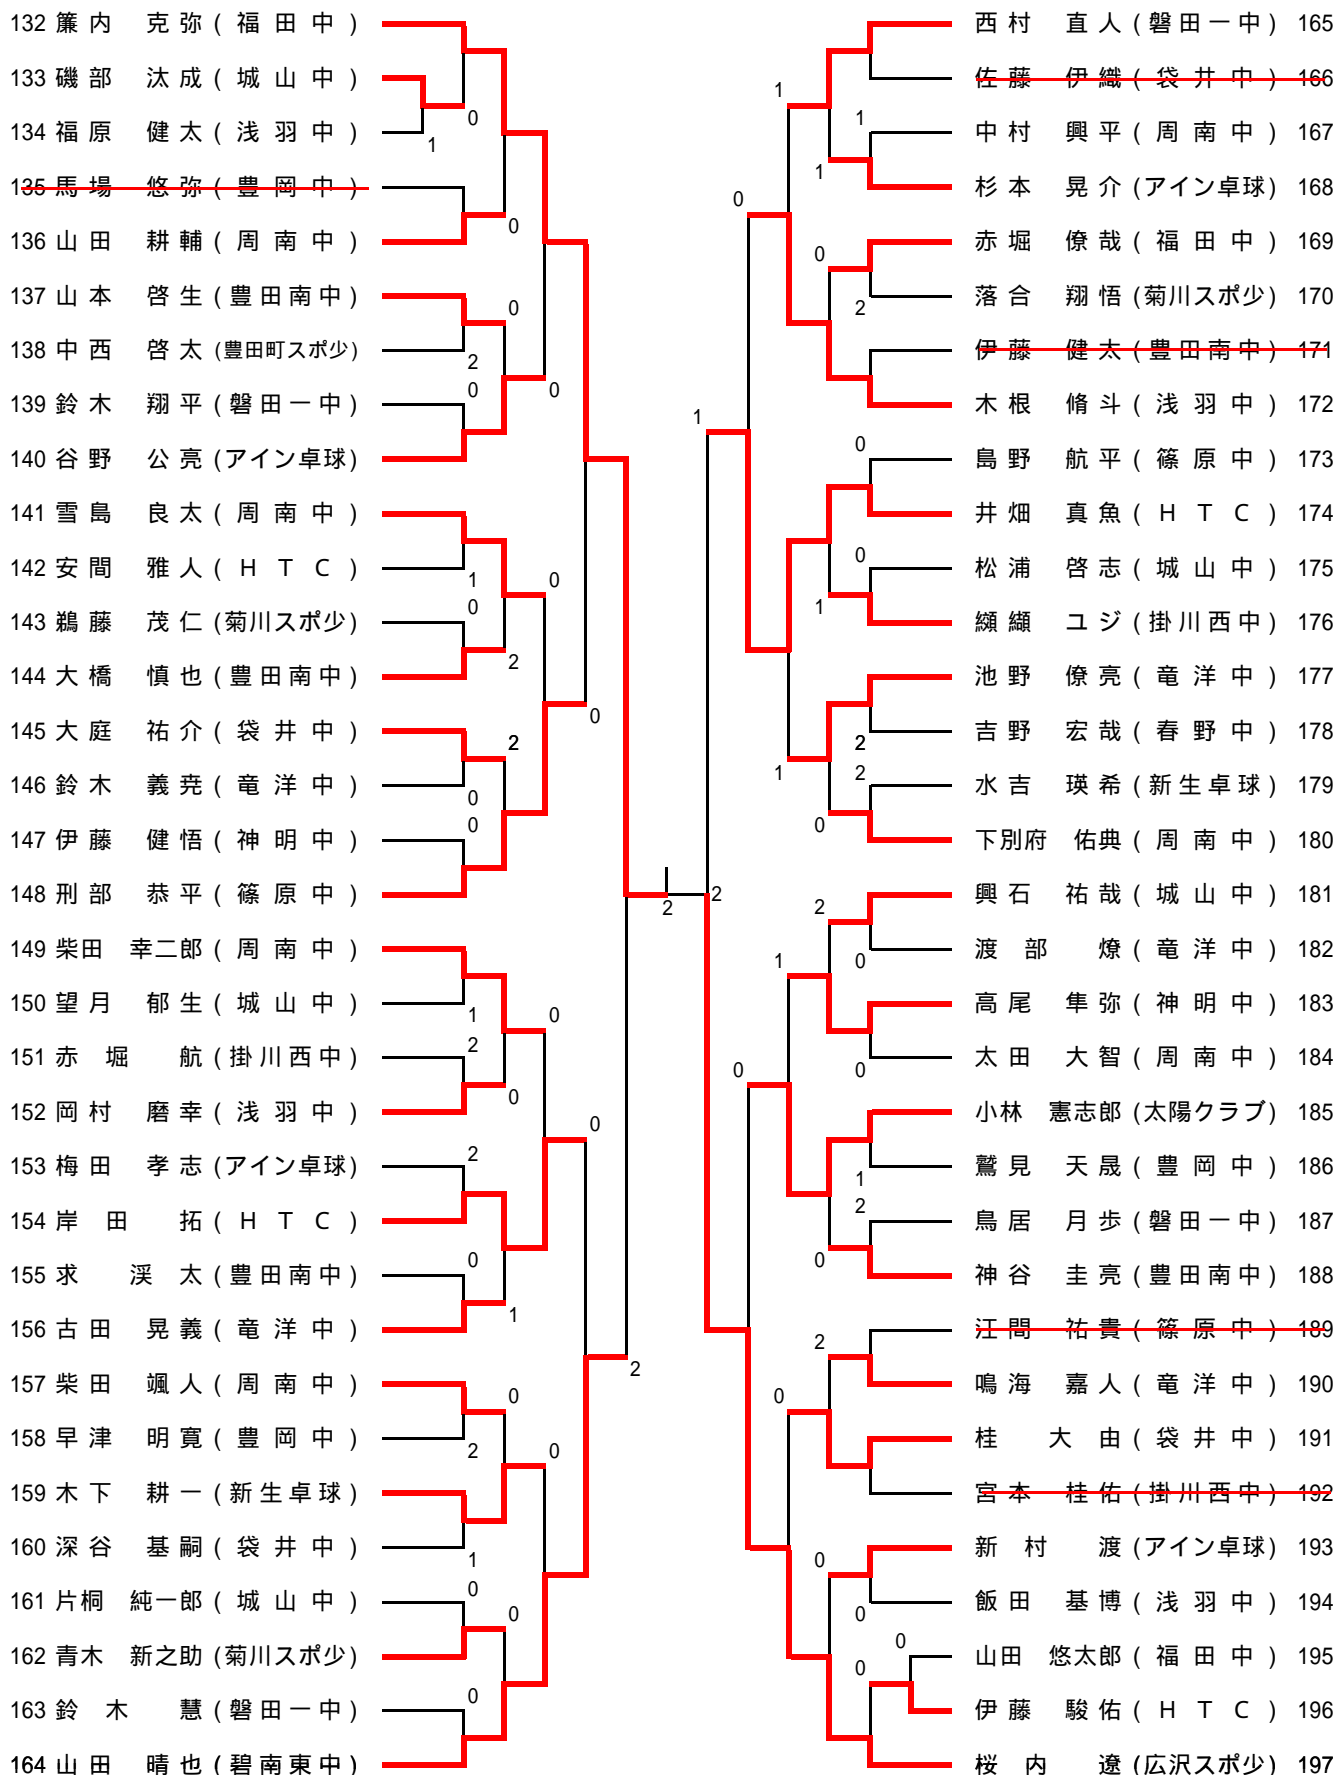

中学以下男子の部(3)

中学以下男子の部 (4)

198 倉橋 利弥 (豊田町スポ少)		杉山 剣都 (新生卓球)	230
199 梅田 雅弥 (アイン卓球)	0	土屋 健翔 (磐田一中)	231
200 花井 拓 (HTC)		中山 智博 (掛川西中)	232
201 川上 絢大 (豊岡中)	1 0	山中 佑紀 (竜洋中)	233
202 井上 光 (袋井中)	2 1	松野 維人 (HTC)	234
203 増田 波輝 (城山中)		山下 智偉 (周南中)	235
204 水野 安人 (周南中)	0 1	影山 諒 (アイン卓球)	236
205 寺田 圭吾 (掛川西中)		富山 涼 (豊田南中)	237
206 川井 直樹 (周南中)	2 0	伊藤 光希 (竜洋中)	238
207 市川 貴紹 (神明中)		名倉 匠海 (袋井中)	239
208 多田 健一郎 (碧南東中)	2	後藤 優弥 (福田中)	240
209 三浦 周 (浅羽中)	0	~~後藤 祐輝 (篠原中)~~	~~241~~
~~210 伊藤 光二 (城山中)~~	0 2	坂口 一 (豊岡中)	242
211 森 拓海 (豊田南中)		池田 勇人 (太陽クラブ)	243
212 川原 錬 (福田中)	0	石井 天斗 (周南中)	244
213 星 翔太郎 (竜洋中)		岩松 岬樹 (城山中)	245
214 鈴木 邦明 (周南中)	0	横須賀 恭平 (袋井中)	246
215 村松 宏真 (浅羽中)	0 0	川島 弘季 (広沢スポ少)	247
~~216 金子 将太 (HTC)~~	1	平野 裕貴 (豊田南中)	248
217 村木 竣 (袋井中)		刑部 勇輝 (篠原中)	249
218 加藤 大貴 (篠原中)	0	福永 祐樹 (周南中)	250
219 牧崎 尊哉 (竜洋中)	1 0	石森 雄大 (神明中)	251
220 小林 翔太 (春野中)	0 1	森 祐太 (アイン卓球)	252
221 壁屋 光伸 (城山中)		山本 将士 (城山中)	253
222 太田 匠 (周南中)	0 1	伊澤 一陽 (春野中)	254
~~223 笹瀬 海人 (竜洋中)~~	0	小澤 一樹 (掛川西中)	255
224 中村 彪吾 (掛川西中)	0	平田 雅揮 (城山中)	256
225 稲垣 龍之介 (磐田一中)		大庭 誠之 (豊田南中)	257
226 大塚 源理 (広沢スポ少)	0	高梨 有希 (磐田一中)	258
~~227 寺田 憲正 (豊田南中)~~	0	佐藤 寿紀 (浅羽中)	259
228 加仲 祐大 (福田中)	0 1	稲垣 佑馬 (豊岡中)	260
229 井伊谷 和真 (菊川スポ少)		杉山 啓多 (菊川スポ少)	261
		三宅 晃介 (竜洋中)	262