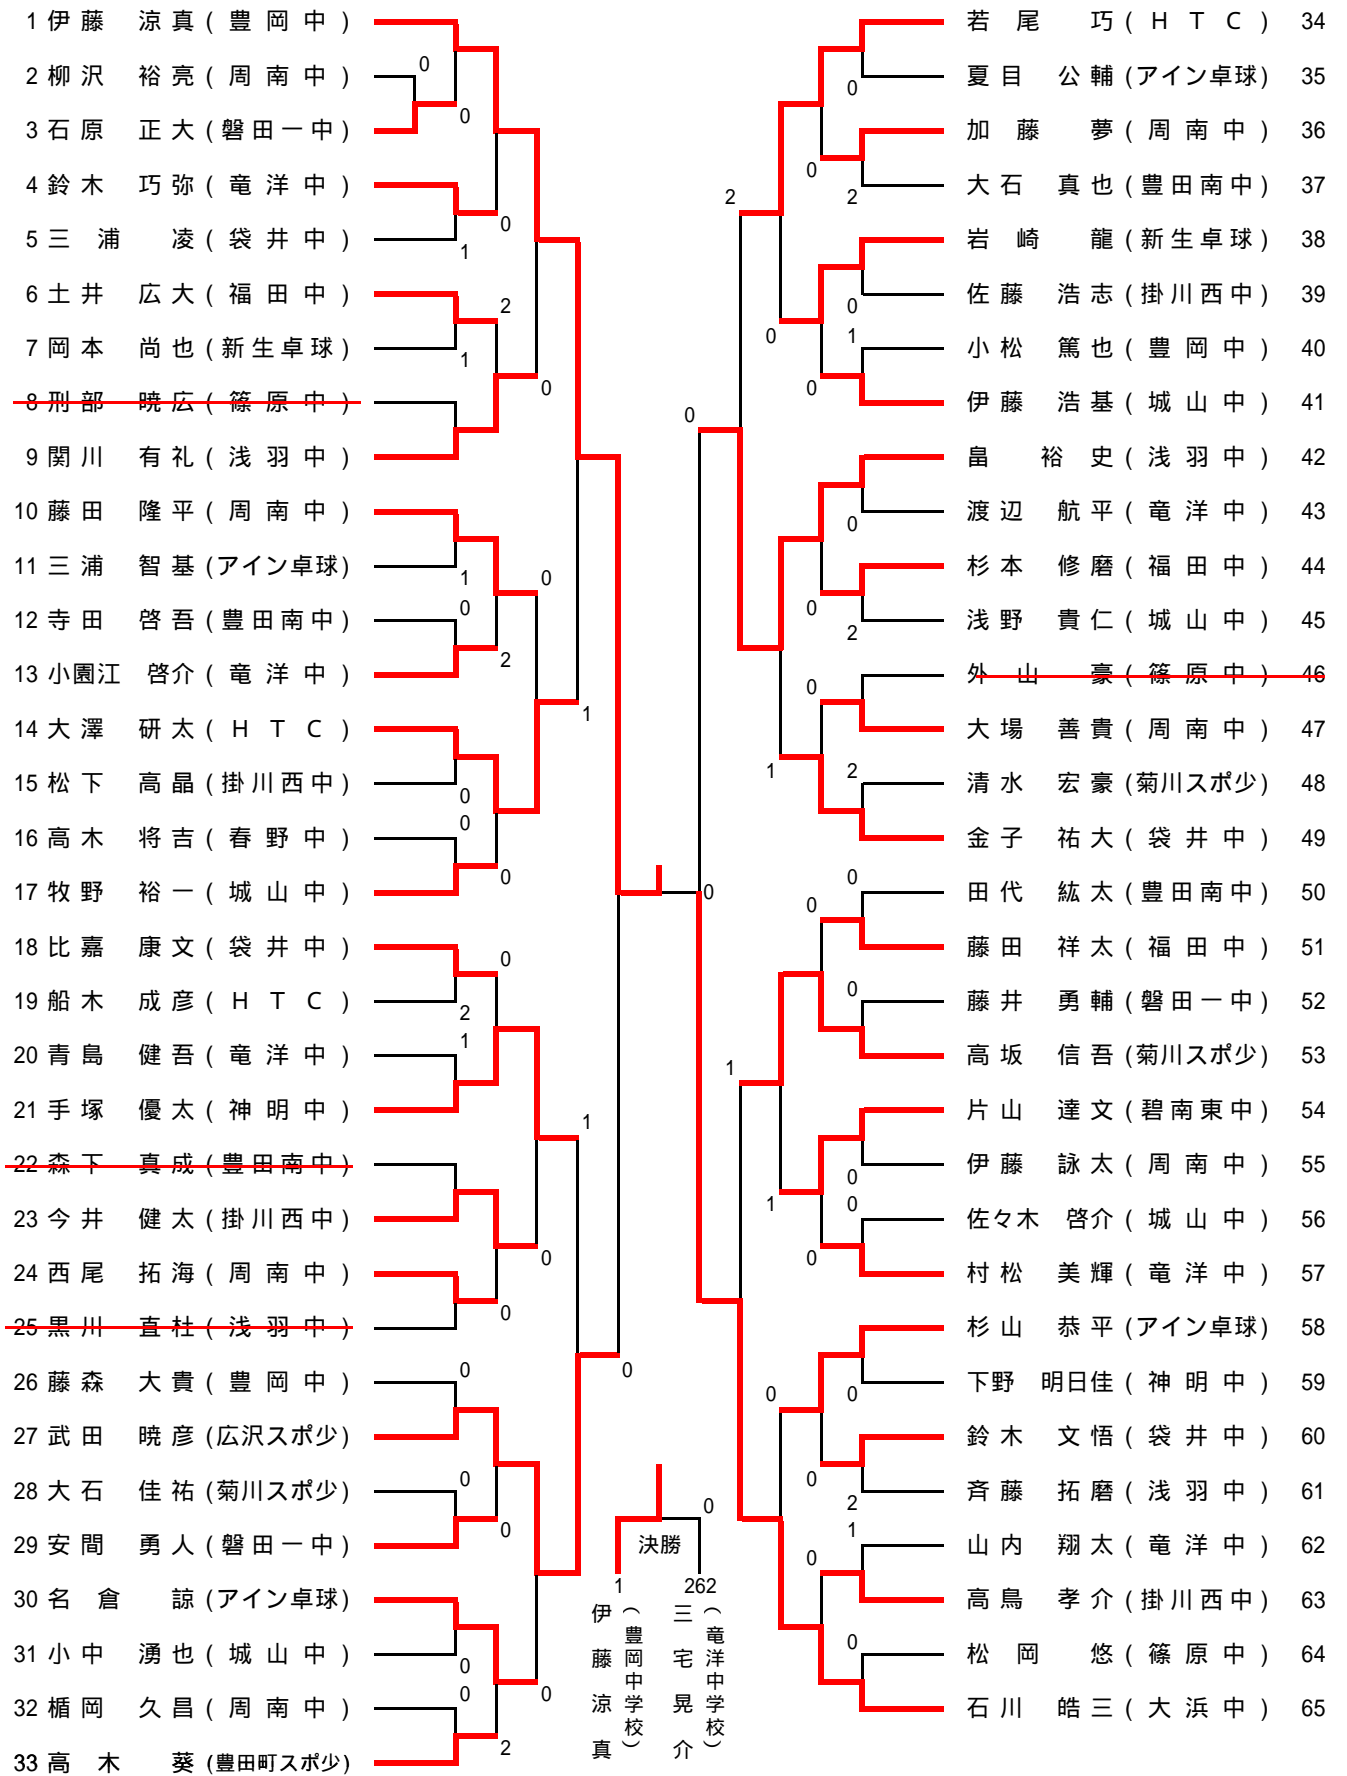

一般高校男子の部

一般高校女子の部

中学以下男子の部 (1)

中学以下男子の部 (2)

66 鈴木 巧真 (城山中)		桑原 啓輔 (豊田町スポ少) 99
67 舩谷 伊織 (袋井中)		高橋 魁人 (豊田南中) 100
68 伊東 龍矢 (豊田南中)		鈴木 結也 (浅羽中) 101
69 鈴木 智也 (アイン卓球)	1	高木 裕斗 (周南中) 102
70 武田 浩輝 (菊川スポ少)	0	緩 鹿 光 (豊岡中) 103
71 折 館 昇 (福田中)	0	関 口 透 (磐田一中) 104
72 森 貴 大 (H T C)		山本 順也 (袋井中) 105
73 國京 俊文 (周南中)	0	浜 捺 貴 (アイン卓球) 106
74 村松 知幸 (春野中)	0	藤田 宏希 (掛川西中) 107
75 鈴木 涼介 (竜洋中)		小田 和弘 (周南中) 108
76 中村 信貴 (周南中)	0	池田 典生 (碧南東中) 109
77 兼古 舜也 (磐田一中)	0	根本 和歩 (竜洋中) 110
78 鈴木 稜平 (豊岡中)	1	高橋 俊臣 (春野中) 111
79 鈴木 隆紀 (浅羽中)	0	池野谷 遠蔵 (H T C) 112
80 塩川 佑樹 (掛川西中)		杉山 知希 (袋井中) 113
81 東浦 聡太 (豊田南中)	0	石田 恭介 (城山中) 114
82 漆 田 健 (太陽クラブ)	2	山本 祐太 (竜洋中) 115
83 松下 蓮弥 (竜洋中)		木下 貴博 (豊田南中) 116
84 鈴木 昂汰 (城山中)	0	太 善 来 駆 (H T C) 117
85 鈴木 尚登 (磐田一中)	1	平 井 佑 (菊川スポ少) 118
86 青島 駿介 (アイン卓球)	1	鈴木 澁 (篠原中) 119
87 中川 和也 (周南中)	1	鶴見 健人 (神明中) 120
88 戸塚 優斗 (袋井中)	0	山本 廉 (城山中) 121
89 池田 優人 (浅羽中)	0	鈴木 田皓也 (周南中) 122
90 ル・デ・パルク 慎仁 (福田中)	0	小嶋 涼介 (磐田一中) 123
91 鶴見 真也 (周南中)	1	鈴木 健太 (城山中) 124
92 高橋 勇貴 (掛川西中)	0	星野 真希 (浅羽中) 125
93 山口 達貴 (豊田南中)		山下 恭寛 (豊岡中) 126
94 河合 亮平 (新生卓球)		寺田 陽介 (福田中) 127
95 刑部 楓太 (篠原中)	0	菅野 啓太 (袋井中) 128
96 水谷 亮介 (城山中)		西 祐 太 郎 (掛川西中) 129
97 安間 慎也 (神明中)	0	尾島 孝徳 (竜洋中) 130
98 福田 純大 (広沢スポ少)		生野 数貴 (アイン卓球) 131