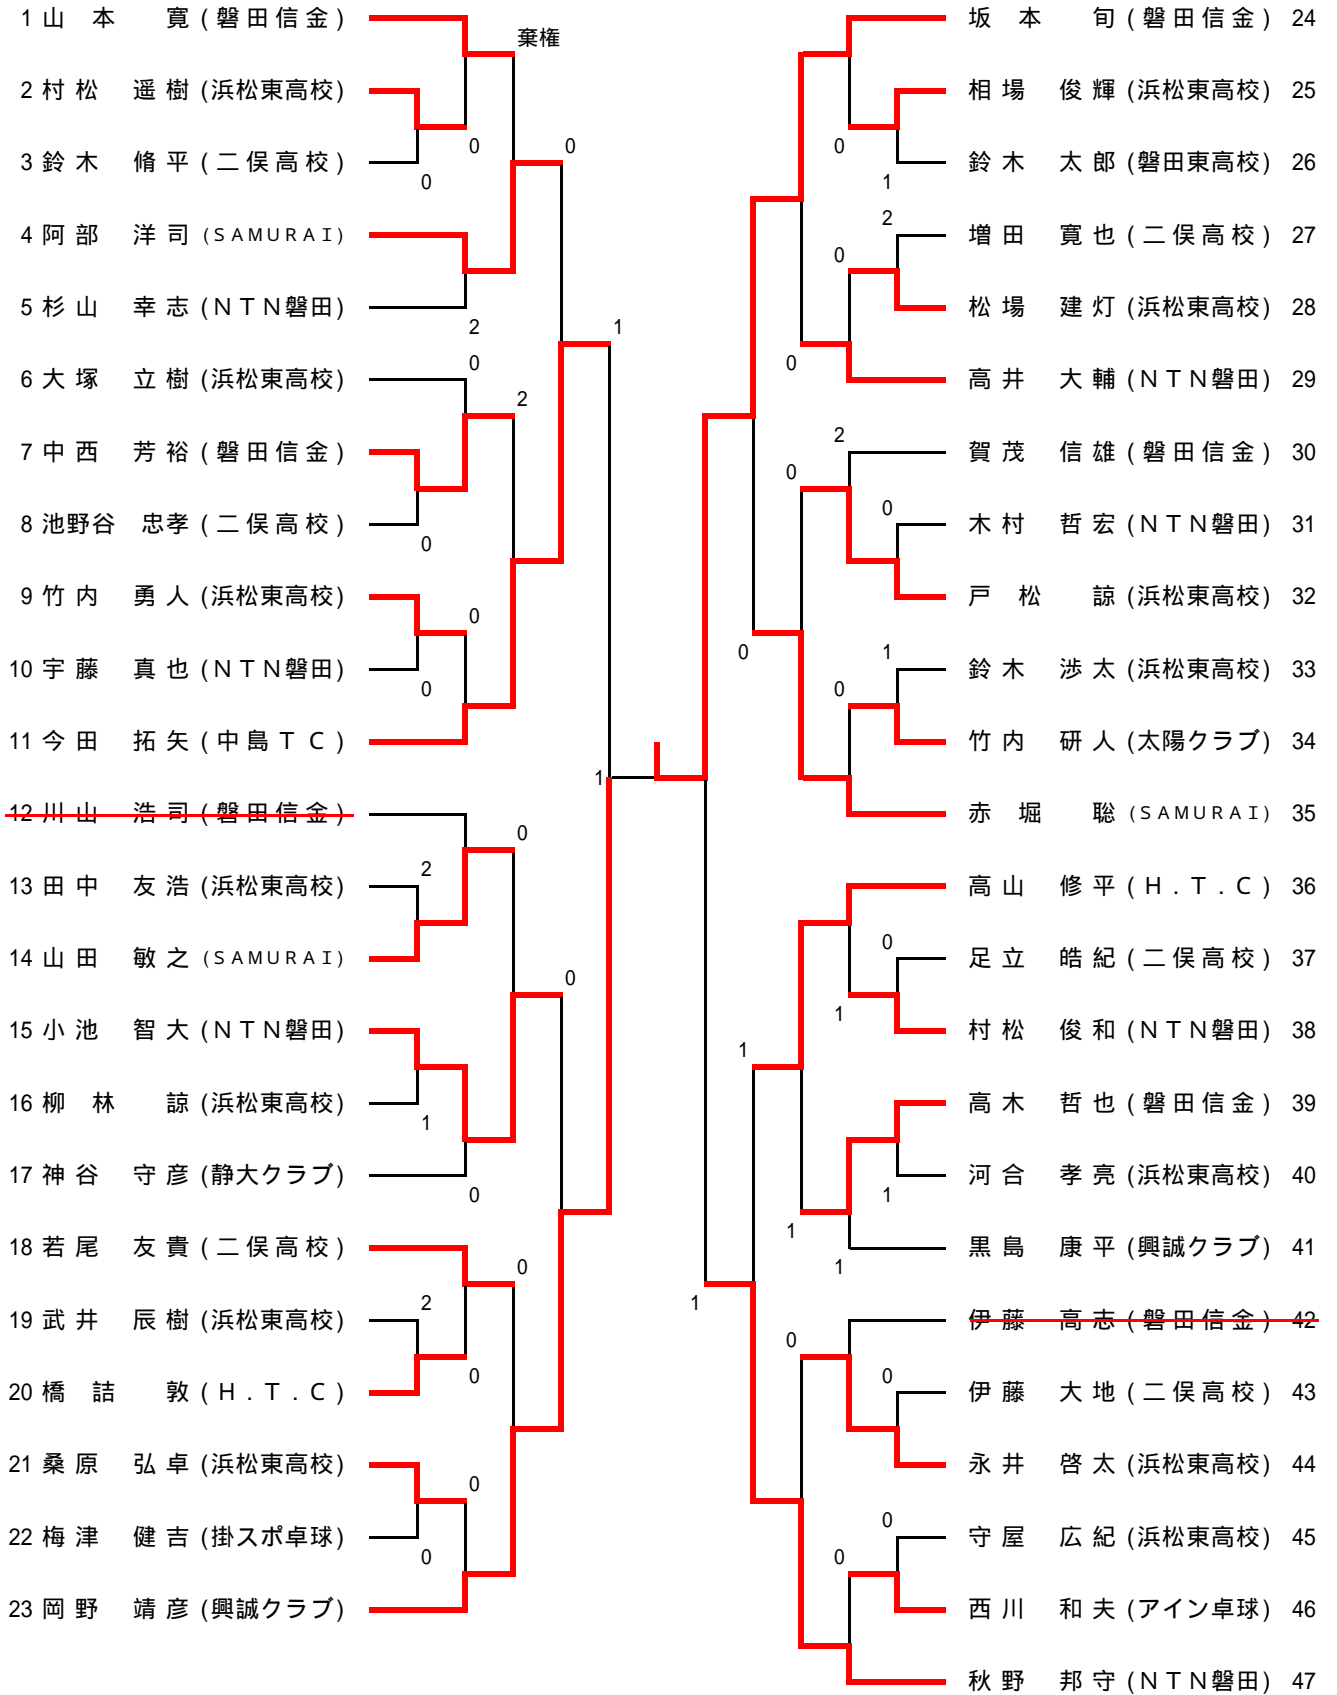

一般高校男子の部

一般高校女子の部

中学以下男子の部 (1)

中学以下男子の部 (2)

66 鈴木 巧真 (城山中)		桑原 啓輔 (豊田町スポ少) 99
67 舩谷 伊織 (袋井中)		高橋 魁人 (豊田南中) 100
68 伊東 龍矢 (豊田南中)		鈴木 結也 (浅羽中) 101
69 鈴木 智也 (アイン卓球)	1	高木 裕斗 (周南中) 102
70 武田 浩輝 (菊川スポ少)	0	緩 鹿 光 (豊岡中) 103
71 折 館 昇 (福田中)	0	関 口 透 (磐田一中) 104
72 森 貴 大 (H T C)		山本 順也 (袋井中) 105
73 國京 俊文 (周南中)	0	浜 捺 貴 (アイン卓球) 106
74 村松 知幸 (春野中)	0	藤田 宏希 (掛川西中) 107
75 鈴木 涼介 (竜洋中)		小田 和弘 (周南中) 108
76 中村 信貴 (周南中)	0	池田 典生 (碧南東中) 109
77 兼古 舜也 (磐田一中)	0	根本 和歩 (竜洋中) 110
78 鈴木 稜平 (豊岡中)	1	高橋 俊臣 (春野中) 111
79 鈴木 隆紀 (浅羽中)	0	池野谷 遠蔵 (H T C) 112
80 塩川 佑樹 (掛川西中)		杉山 知希 (袋井中) 113
81 東浦 聡太 (豊田南中)	0	石田 恭介 (城山中) 114
82 漆 田 健 (太陽クラブ)	2	山本 祐太 (竜洋中) 115
83 松下 蓮弥 (竜洋中)		木下 貴博 (豊田南中) 116
84 鈴木 昂汰 (城山中)	0	太 善 来 駆 (H T C) 117
85 鈴木 尚登 (磐田一中)	1	平 井 佑 (菊川スポ少) 118
86 青島 駿介 (アイン卓球)	1	鈴木 澁 (篠原中) 119
87 中川 和也 (周南中)	1	鶴見 健人 (神明中) 120
88 戸塚 優斗 (袋井中)	0	山本 廉 (城山中) 121
89 池田 優人 (浅羽中)	0	鈴木 田皓也 (周南中) 122
90 ル・デ・パルク 慎仁 (福田中)	0	小嶋 涼介 (磐田一中) 123
91 鶴見 真也 (周南中)	1	鈴木 健太 (城山中) 124
92 高橋 勇貴 (掛川西中)	0	星野 真希 (浅羽中) 125
93 山口 達貴 (豊田南中)		山下 恭寛 (豊岡中) 126
94 河合 亮平 (新生卓球)		寺田 陽介 (福田中) 127
95 刑部 楓太 (篠原中)	0	菅野 啓太 (袋井中) 128
96 水谷 亮介 (城山中)		西 祐 太 郎 (掛川西中) 129
97 安間 慎也 (神明中)	0	尾島 孝徳 (竜洋中) 130
98 福田 純大 (広沢スポ少)		生野 数貴 (アイン卓球) 131