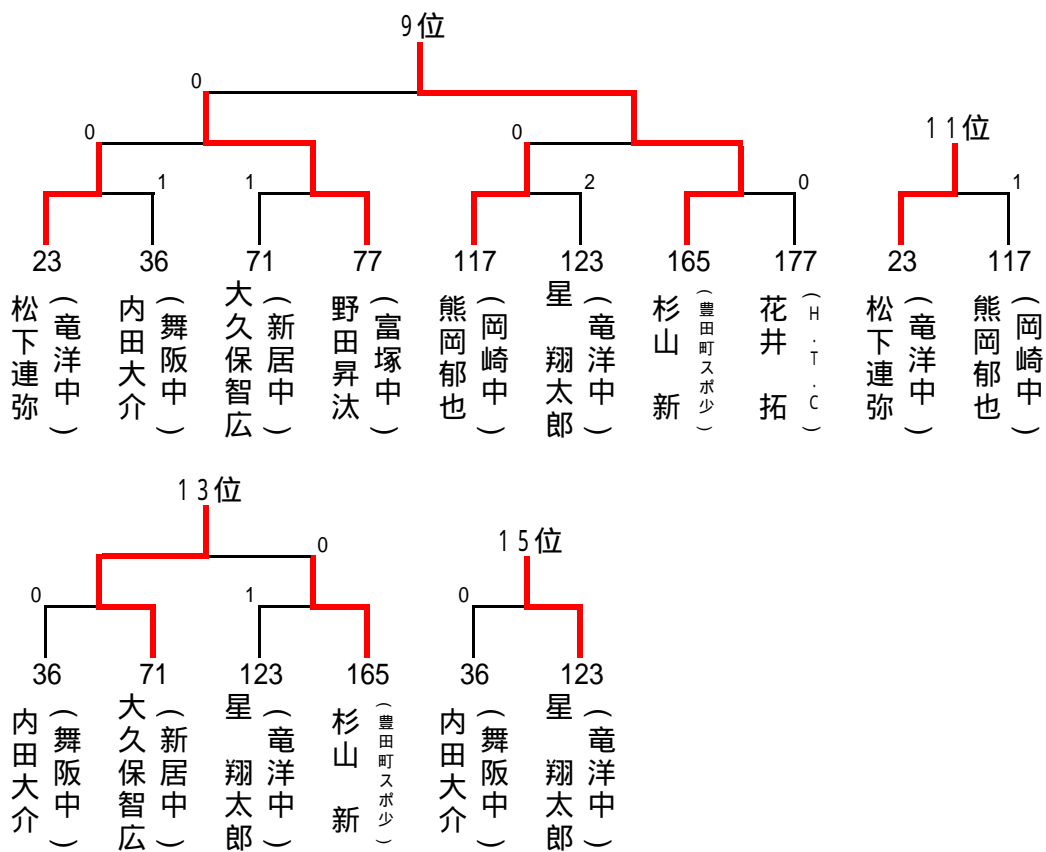

《14歳以下男子の部》

優勝決定戦

3位決定戦

5～8位決定戦

9～16位決定戦

13歳以下女子の部 (1)

1 伊藤 美誠 (豊田町スポ少)		藤田 奈津希 (舞阪中)	36
2 川口 愛莉 (曳馬中)		袴田 琴美 (新居中)	37
3 安達 瑞生 (三方原中)	0	山口 祐奈 (曳馬中)	38
4 佐藤 真希 (都田中)	2	井上 友貴 (浜松西部中)	39
5 鈴木 夏海 (蜷塚中)	0	前田 那穂 (岡崎中)	40
6 榊原 すず (豊岡中)	0	鈴木 菜央 (三方原中)	41
7 杉本 絵里香 (三方原中)		外丸 千夏 (菊川西中)	42
8 安間 結季 (岡崎中)	0	濱武 美千瑠 (曳馬中)	43
9 大野 優佳 (曳馬中)	1	川田 愛実 (蜷塚中)	44
10 鈴木 祐希 (曳馬中)	2	田光 彩乃 (岡崎中)	45
11 辻村 綾女 (三方原中)	0	山田 理子 (西高中等部)	46
12 竹本 理恵 (岡崎中)	2	西村 櫻子 (豊田町スポ少)	47
13 飯田 遥奈 (鷺津中)		小池田 秋帆 (曳馬中)	48
14 新村 友李 (浜松西部中)	0	伊与田 結那 (雄踏中)	49
15 中村 胡桃 (雄踏中)	0	富田 結香 (曳馬中)	50
16 永井 詩乃 (細江卓研)	0	平野 真衣 (都田中)	51
17 鈴木 美咲 (新居町スポ少)		宮本 佳奈 (三方原中)	52
18 武政 那奈 (都田中)		竹村 麻歩 (雄踏スポ少)	53
19 河合 優花 (岡崎中)		藤田 雅 (袋井ジュニア)	54
20 柏木 絢也子 (浜松西部中)	2	木戸 結香 (曳馬中)	55
21 大木 絵理香 (新居中)		山田 真那 (雄踏中)	56
22 樋田 優希代 (西高中等部)	1	永井 佐和 (細江卓研)	57
23 吉林 礼伽 (菊川西中)		岡田 夏実 (三方原中)	58
24 河野 美里 (三方原中)	0	鈴木 南帆 (新居町スポ少)	59
25 水島 菜央 (曳馬中)	0	森島 千賀 (都田中)	60
26 二橋 ちほみ (鷺津中)	0	田口 野々花 (三方原中)	61
27 大石 桃花 (神明中)	0	浅羽 優 (曳馬中)	62
28 伊藤 実友希 (曳馬中)	2	杉山 瑠亜 (曳馬中)	63
29 伊藤 緑 (三方原中)	0	上利 悠衣 (浜松西部中)	64
30 山下 文子 (H.T.C)		木野 莉佐子 (西遠女子中)	65
31 田村 麻維 (三方原中)	0	江塚 美菜 (神明中)	66
32 藤井 美佑 (舞阪中)		加藤 綾乃 (岡崎中)	67
33 金田 璃奈 (曳馬中)	1	岩淵 衣里 (舞阪中)	68
34 中村 真奈 (雄踏中)	0	渡邊 佳奈 (三方原中)	69
35 太向 栞那 (光が丘中)		熊谷 璃子 (鷺津中)	70
		太田 瑞季 (磐田南部中)	71

《13歳以下女子の部》

優勝決定戦

3位決定戦

5～8位決定戦

9～16位決定戦

14歳以下女子の部(1)

14歳以下女子の部(3)

14歳以下女子の部(4)