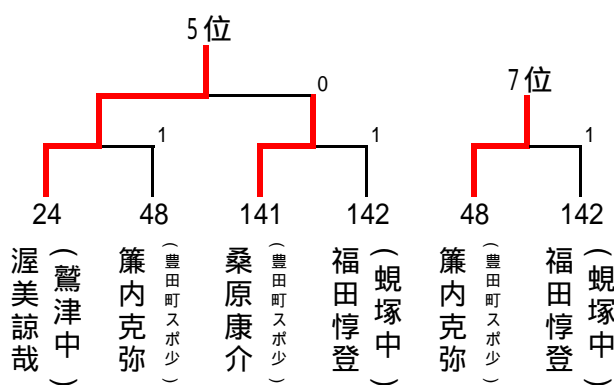

《14歳以下男子の部》

優勝決定戦

3位決定戦

5～8位決定戦

9～16位決定戦

13歳以下女子の部 (1)

1 伊藤 美誠 (豊田町スポ少)		藤田 奈津希 (舞阪中)	36
2 川口 愛莉 (曳馬中)		袴田 琴美 (新居中)	37
3 安達 瑞生 (三方原中)	0	山口 祐奈 (曳馬中)	38
4 佐藤 真希 (都田中)	2	井上 友貴 (浜松西部中)	39
5 鈴木 夏海 (蜷塚中)	0	前田 那穂 (岡崎中)	40
6 榊原 すず (豊岡中)	0	鈴木 菜央 (三方原中)	41
7 杉本 絵里香 (三方原中)		外丸 千夏 (菊川西中)	42
8 安間 結季 (岡崎中)	0	濱武 美千瑠 (曳馬中)	43
9 大野 優佳 (曳馬中)	1	川田 愛実 (蜷塚中)	44
10 鈴木 祐希 (曳馬中)	2	田光 彩乃 (岡崎中)	45
11 辻村 綾女 (三方原中)	0	山田 理子 (西高中等部)	46
12 竹本 理恵 (岡崎中)	2	西村 櫻子 (豊田町スポ少)	47
13 飯田 遥奈 (鷺津中)		小池田 秋帆 (曳馬中)	48
14 新村 友李 (浜松西部中)	0	伊与田 結那 (雄踏中)	49
15 中村 胡桃 (雄踏中)	0	富田 結香 (曳馬中)	50
16 永井 詩乃 (細江卓研)	0	平野 真衣 (都田中)	51
17 鈴木 美咲 (新居町スポ少)		宮本 佳奈 (三方原中)	52
18 武政 那奈 (都田中)		竹村 麻歩 (雄踏スポ少)	53
19 河合 優花 (岡崎中)		藤田 雅 (袋井ジュニア)	54
20 柏木 絢也子 (浜松西部中)	2	木戸 結香 (曳馬中)	55
21 大木 絵理香 (新居中)		山田 真那 (雄踏中)	56
22 樋田 優希代 (西高中等部)	1	永井 佐和 (細江卓研)	57
23 吉林 礼伽 (菊川西中)		岡田 夏実 (三方原中)	58
24 河野 美里 (三方原中)	0	鈴木 南帆 (新居町スポ少)	59
25 水島 菜央 (曳馬中)	0	森島 千賀 (都田中)	60
26 二橋 ちほみ (鷺津中)	0	田口 野々花 (三方原中)	61
27 大石 桃花 (神明中)	0	浅羽 優 (曳馬中)	62
28 伊藤 実友希 (曳馬中)	2	杉山 瑠亜 (曳馬中)	63
29 伊藤 緑 (三方原中)	0	上利 悠衣 (浜松西部中)	64
30 山下 文子 (H.T.C)		木野 莉佐子 (西遠女子中)	65
31 田村 麻維 (三方原中)	0	江塚 美菜 (神明中)	66
32 藤井 美佑 (舞阪中)		加藤 綾乃 (岡崎中)	67
33 金田 璃奈 (曳馬中)	1	岩淵 衣里 (舞阪中)	68
34 中村 真奈 (雄踏中)	0	渡邊 佳奈 (三方原中)	69
35 太向 栞那 (光が丘中)		熊谷 璃子 (鷺津中)	70
		太田 瑞季 (磐田南部中)	71