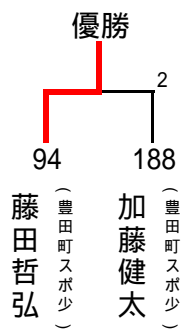

《13歳以下男子の部》

優勝決定戦

3位決定戦

5～8位決定戦

9～16位決定戦

14歳以下男子の部(2)

14歳以下男子の部(3)

14歳以下男子の部(4)

《14歳以下男子の部》

優勝決定戦

3位決定戦

5～8位決定戦

9～16位決定戦

13歳以下女子の部 (1)

1 伊藤 美誠 (豊田町スポ少)		藤田 奈津希 (舞阪中)	36
2 川口 愛莉 (曳馬中)		袴田 琴美 (新居中)	37
3 安達 瑞生 (三方原中)	0	山口 祐奈 (曳馬中)	38
4 佐藤 真希 (都田中)	2	井上 友貴 (浜松西部中)	39
5 鈴木 夏海 (蜷塚中)	0	前田 那穂 (岡崎中)	40
6 榊原 すず (豊岡中)	0	鈴木 菜央 (三方原中)	41
7 杉本 絵里香 (三方原中)		外丸 千夏 (菊川西中)	42
8 安間 結季 (岡崎中)	0	濱武 美千瑠 (曳馬中)	43
9 大野 優佳 (曳馬中)	1	川田 愛実 (蜷塚中)	44
10 鈴木 祐希 (曳馬中)	2	田光 彩乃 (岡崎中)	45
11 辻村 綾女 (三方原中)	0	山田 理子 (西高中等部)	46
12 竹本 理恵 (岡崎中)	2	西村 櫻子 (豊田町スポ少)	47
13 飯田 遥奈 (鷺津中)		小池田 秋帆 (曳馬中)	48
14 新村 友李 (浜松西部中)	0	伊与田 結那 (雄踏中)	49
15 中村 胡桃 (雄踏中)	0	富田 結香 (曳馬中)	50
16 永井 詩乃 (細江卓研)	0	平野 真衣 (都田中)	51
17 鈴木 美咲 (新居町スポ少)		宮本 佳奈 (三方原中)	52
18 武政 那奈 (都田中)		竹村 麻歩 (雄踏スポ少)	53
19 河合 優花 (岡崎中)		藤田 雅 (袋井ジュニア)	54
20 柏木 絢也子 (浜松西部中)	2	木戸 結香 (曳馬中)	55
21 大木 絵理香 (新居中)		山田 真那 (雄踏中)	56
22 樋田 優希代 (西高中等部)	1	永井 佐和 (細江卓研)	57
23 吉林 礼伽 (菊川西中)		岡田 夏実 (三方原中)	58
24 河野 美里 (三方原中)	0	鈴木 南帆 (新居町スポ少)	59
25 水島 菜央 (曳馬中)	0	森島 千賀 (都田中)	60
26 二橋 ちほみ (鷺津中)	0	田口 野々花 (三方原中)	61
27 大石 桃花 (神明中)	0	浅羽 優 (曳馬中)	62
28 伊藤 実友希 (曳馬中)	2	杉山 瑠亜 (曳馬中)	63
29 伊藤 緑 (三方原中)	0	上利 悠衣 (浜松西部中)	64
30 山下 文子 (H.T.C)		木野 莉佐子 (西遠女子中)	65
31 田村 麻維 (三方原中)	0	江塚 美菜 (神明中)	66
32 藤井 美佑 (舞阪中)		加藤 綾乃 (岡崎中)	67
33 金田 璃奈 (曳馬中)	1	岩淵 衣里 (舞阪中)	68
34 中村 真奈 (雄踏中)	0	渡邊 佳奈 (三方原中)	69
35 太向 栞那 (光が丘中)		熊谷 璃子 (鷺津中)	70
		太田 瑞季 (磐田南部中)	71