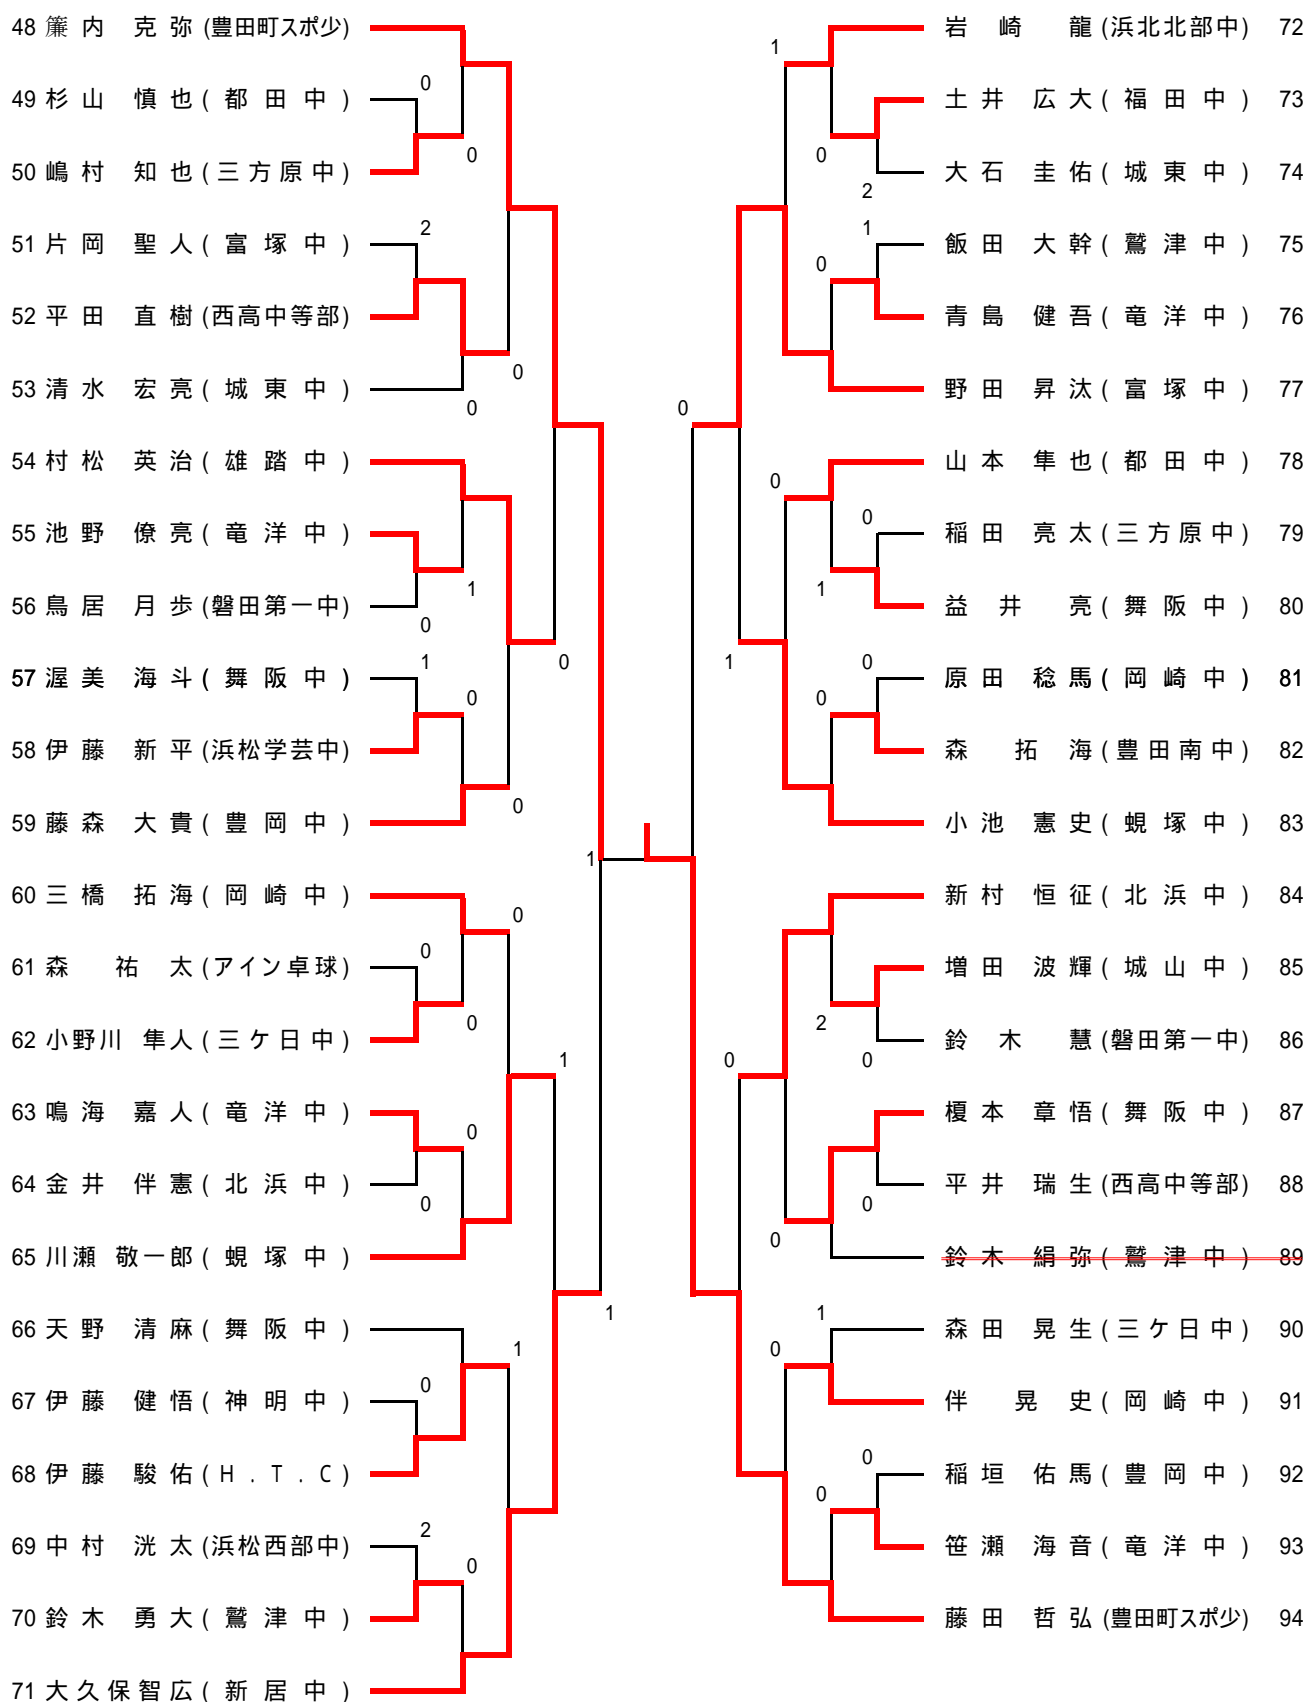

《13歳以下男子の部》

優勝決定戦

3位決定戦

5～8位決定戦

9～16位決定戦

14歳以下男子の部(2)

14歳以下男子の部(3)

14歳以下男子の部(4)

《14歳以下男子の部》

優勝決定戦

3位決定戦

5～8位決定戦

9～16位決定戦

13歳以下女子の部 (1)

1 伊藤 美誠 (豊田町スポ少)		藤田 奈津希 (舞阪中)	36
2 川口 愛莉 (曳馬中)		袴田 琴美 (新居中)	37
3 安達 瑞生 (三方原中)	0	山口 祐奈 (曳馬中)	38
4 佐藤 真希 (都田中)	2	井上 友貴 (浜松西部中)	39
5 鈴木 夏海 (蜷塚中)	0	前田 那穂 (岡崎中)	40
6 榊原 すず (豊岡中)	0	鈴木 菜央 (三方原中)	41
7 杉本 絵里香 (三方原中)		外丸 千夏 (菊川西中)	42
8 安間 結季 (岡崎中)	0	濱武 美千瑠 (曳馬中)	43
9 大野 優佳 (曳馬中)	1	川田 愛実 (蜷塚中)	44
10 鈴木 祐希 (曳馬中)	2	田光 彩乃 (岡崎中)	45
11 辻村 綾女 (三方原中)	0	山田 理子 (西高中等部)	46
12 竹本 理恵 (岡崎中)	2	西村 櫻子 (豊田町スポ少)	47
13 飯田 遥奈 (鷺津中)		小池田 秋帆 (曳馬中)	48
14 新村 友李 (浜松西部中)	0	伊与田 結那 (雄踏中)	49
15 中村 胡桃 (雄踏中)	0	富田 結香 (曳馬中)	50
16 永井 詩乃 (細江卓研)	0	平野 真衣 (都田中)	51
17 鈴木 美咲 (新居町スポ少)		宮本 佳奈 (三方原中)	52
18 武政 那奈 (都田中)		竹村 麻歩 (雄踏スポ少)	53
19 河合 優花 (岡崎中)		藤田 雅 (袋井ジュニア)	54
20 柏木 絢也子 (浜松西部中)	2	木戸 結香 (曳馬中)	55
21 大木 絵理香 (新居中)		山田 真那 (雄踏中)	56
22 樋田 優希代 (西高中等部)	1	永井 佐和 (細江卓研)	57
23 吉林 礼伽 (菊川西中)		岡田 夏実 (三方原中)	58
24 河野 美里 (三方原中)	0	鈴木 南帆 (新居町スポ少)	59
25 水島 菜央 (曳馬中)	0	森島 千賀 (都田中)	60
26 二橋 ちほみ (鷺津中)	0	田口 野々花 (三方原中)	61
27 大石 桃花 (神明中)	0	浅羽 優 (曳馬中)	62
28 伊藤 実友希 (曳馬中)	2	杉山 瑠亜 (曳馬中)	63
29 伊藤 緑 (三方原中)	0	上利 悠衣 (浜松西部中)	64
30 山下 文子 (H.T.C)		木野 莉佐子 (西遠女子中)	65
31 田村 麻維 (三方原中)	0	江塚 美菜 (神明中)	66
32 藤井 美佑 (舞阪中)		加藤 綾乃 (岡崎中)	67
33 金田 璃奈 (曳馬中)	1	岩淵 衣里 (舞阪中)	68
34 中村 真奈 (雄踏中)	0	渡邊 佳奈 (三方原中)	69
35 太向 栞那 (光が丘中)		熊谷 璃子 (鷺津中)	70
		太田 瑞季 (磐田南部中)	71

《13歳以下女子の部》

優勝決定戦

3位決定戦

5～8位決定戦

9～16位決定戦

14歳以下女子の部(1)

14歳以下女子の部(3)

14歳以下女子の部(4)

《14歳以下女子の部》

優勝決定戦

3位決定戦

5～8位決定戦

9～16位決定戦