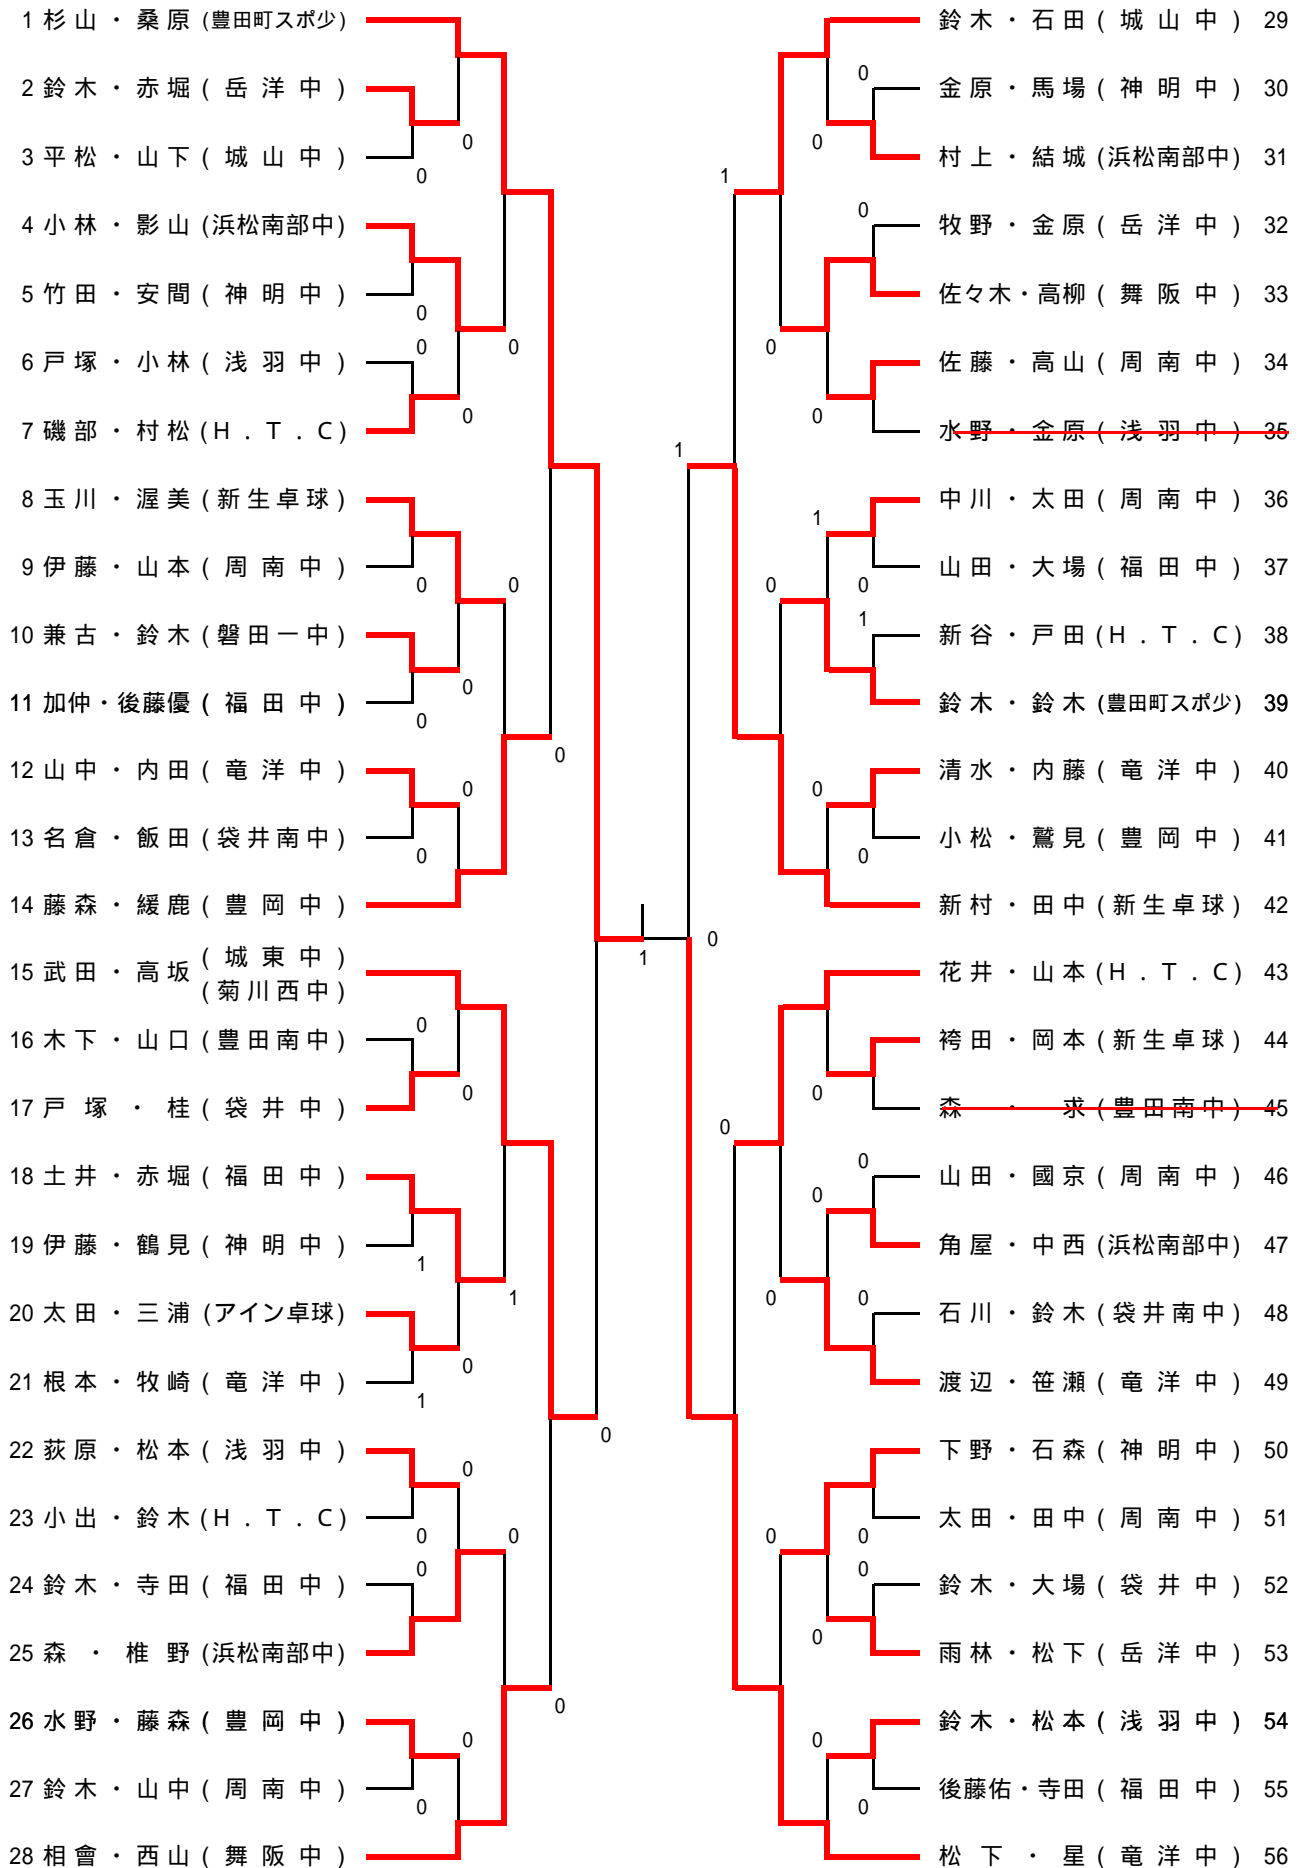

一般高校男子の部

一般高校女子の部

中学以下男子の部 (1)

中学以下男子の部 (2)

57 岩崎・河合 (新生卓球)		篠内・ルーテンパーク (福田中)	85
58 尾島・谷口 (竜洋中)	0	小林・永井 (岳洋中)	86
59 川合・鈴木 (周南中)	0	蒔田・原田 (袋井中)	87
60 榎本・八木田 (舞阪中)	0	三浦・夏目 (アイン卓球)	88
61 氏原・竹内 (H.T.C)	0	西之園・高島 (豊岡中)	89
62 袴田・鈴木 (浜松南部中)	0	水吉・水吉 (新生卓球)	90
63 大庭・寺田 (豊田南中)	1	増田・佐々木 (城山中)	91
64 梅田・名倉 (アイン卓球)	1	加藤・土屋 (福田中)	92
65 松木・名倉 (神明中)	1	渡部・川崎 (竜洋中)	93
66 山下・名倉 (岳洋中)	0	加藤・柳沢 (周南中)	94
67 寺田・川原 (福田中)	0	太箸・伊藤 (H.T.C)	95
68 池田・江塚 (浅羽中)	0	那須田・鈴木 (舞阪中)	96
69 杉山・松重 (袋井中)	0	飯田・前田 (浅羽中)	97
70 壁屋・伊藤 (城山中)	0	鳥居・馬場 (袋井ジュニア)	98
71 小野田・藤田 (舞阪中)	1	牧崎・鈴木 (浜松南部中)	99
72 鶴見・市川 (神明中)	0	齋藤・吉野 (福田中)	100
73 古田・池野 (竜洋中)	1	熊井・楯岡 (周南中)	101
74 小田・楯岡 (周南中)	0	山下・川上 (豊岡中)	102
75 松浦・横島 (福田中)	0	神尾・戸塚 (神明中)	103
76 井下・左右田 (浜松南部中)	0	城所・濱辺 (竜洋中)	104
77 船木・伊藤 (H.T.C)	0	藤井・鳥居 (磐田一中)	105
78 渡辺・伊藤 (加藤道場)	1	後藤・平田 (城山中)	106
79 坂口・宮澤 (豊岡中)	0	伊藤・高橋 (豊田南中)	107
80 高橋・高橋 (舞阪ジュニア)	0	鳴海・青島 (竜洋中)	108
81 中尾・サイトウ (袋井南中)	0	安間・清水 (H.T.C)	109
82 大貝・浅山 (浅羽中)	0	田中・井嶋 (袋井中)	110
83 永松・阿部 (磐田一中)	0	芹田・小坂 (袋井南中)	111
84 倉橋・高木 (豊田町スポ少)	0	石川・櫻内 (大浜中)	112
		(蜷塚中)	