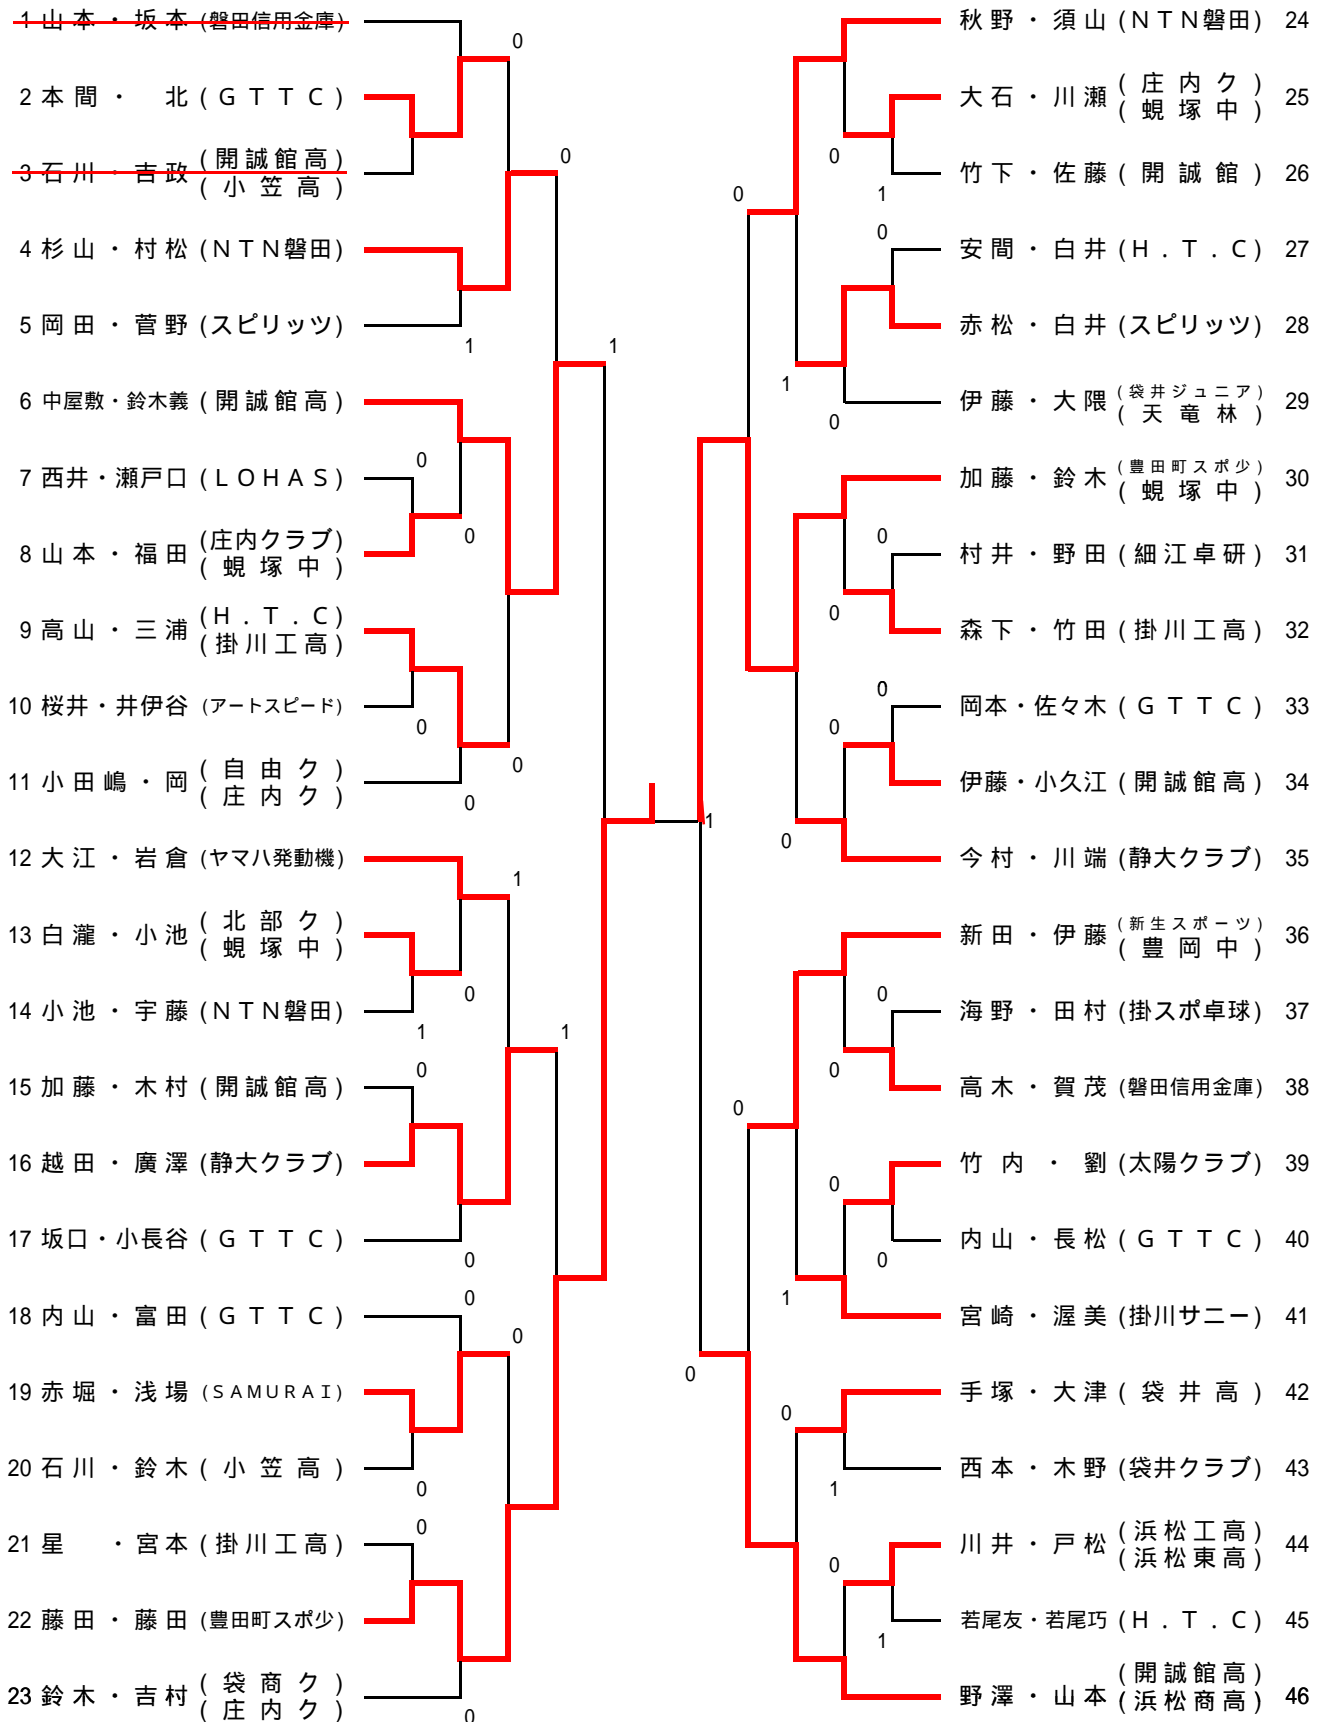

一般高校男子の部

一般高校女子の部

中学以下男子の部 (1)

中学以下男子の部 (2)

57 岩崎・河合 (新生卓球)		篠内・ルーテンパーク (福田中)	85
58 尾島・谷口 (竜洋中)	0	小林・永井 (岳洋中)	86
59 川合・鈴木 (周南中)	0	蒔田・原田 (袋井中)	87
60 榎本・八木田 (舞阪中)	0	三浦・夏目 (アイン卓球)	88
61 氏原・竹内 (H.T.C)	0	西之園・高島 (豊岡中)	89
62 袴田・鈴木 (浜松南部中)	0	水吉・水吉 (新生卓球)	90
63 大庭・寺田 (豊田南中)	1	増田・佐々木 (城山中)	91
64 梅田・名倉 (アイン卓球)	1	加藤・土屋 (福田中)	92
65 松木・名倉 (神明中)	1	渡部・川崎 (竜洋中)	93
66 山下・名倉 (岳洋中)	0	加藤・柳沢 (周南中)	94
67 寺田・川原 (福田中)	0	太箸・伊藤 (H.T.C)	95
68 池田・江塚 (浅羽中)	0	那須田・鈴木 (舞阪中)	96
69 杉山・松重 (袋井中)	0	飯田・前田 (浅羽中)	97
70 壁屋・伊藤 (城山中)	0	鳥居・馬場 (袋井ジュニア)	98
71 小野田・藤田 (舞阪中)	1	牧崎・鈴木 (浜松南部中)	99
72 鶴見・市川 (神明中)	0	齋藤・吉野 (福田中)	100
73 古田・池野 (竜洋中)	1	熊井・楯岡 (周南中)	101
74 小田・楯岡 (周南中)	0	山下・川上 (豊岡中)	102
75 松浦・横島 (福田中)	0	神尾・戸塚 (神明中)	103
76 井下・左右田 (浜松南部中)	0	城所・濱辺 (竜洋中)	104
77 船木・伊藤 (H.T.C)	0	藤井・鳥居 (磐田一中)	105
78 渡辺・伊藤 (加藤道場)	1	後藤・平田 (城山中)	106
79 坂口・宮澤 (豊岡中)	0	伊藤・高橋 (豊田南中)	107
80 高橋・高橋 (舞阪ジュニア)	0	鳴海・青島 (竜洋中)	108
81 中尾・サイトウ (袋井南中)	0	安間・清水 (H.T.C)	109
82 大貝・浅山 (浅羽中)	0	田中・井嶋 (袋井中)	110
83 永松・阿部 (磐田一中)	0	芹田・小坂 (袋井南中)	111
84 倉橋・高木 (豊田町スポ少)	0	石川・櫻内 (大浜中)	112
		(蜷塚中)	