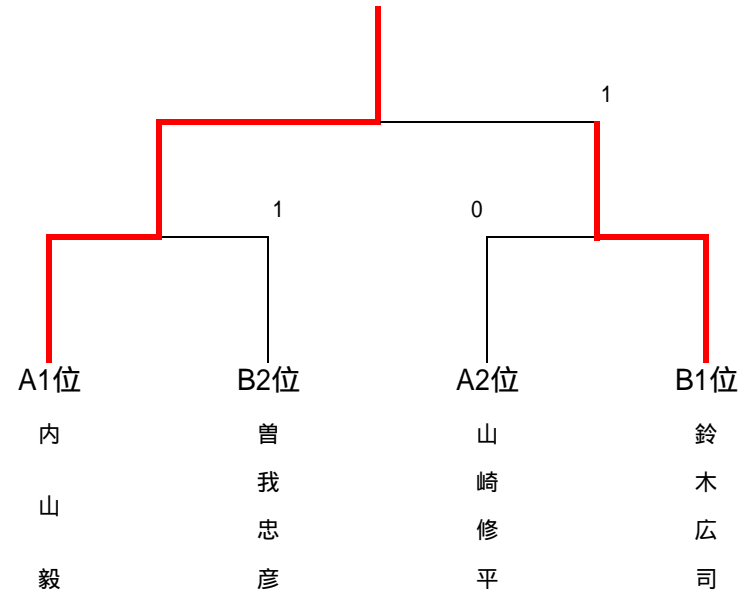

ラージボール男子の部

A		内山 毅	山崎 修平	石井 邦夫	竹富 孝久	ポイント	順位
1	内山 毅 (卓友会)		2-0	2-0	2-0	6	1
2	山崎 修平 (磐田ラリー)	0-2		2-0	2-0	5	2
3	石井 邦夫 (磐田ラリー)	0-2	0-2		2-0	4	3
4	竹富 孝久 (磐田ラリー)	0-2	0-2	0-2		3	4

試合順 1 - 4 2 - 3 1 - 3 2 - 4 1 - 2 3 - 4

B		鈴木 広司	曾我 忠彦	中沼 七郎	長尾 晋介	ポイント	順位
1	鈴木 広司 (磐田ラリー)		2-0	2-0	2-0	6	1
2	曾我 忠彦 (卓友会)	0-2		2-1	2-0	5	2
3	中沼 七郎 (卓友会)	0-2	1-2		1-2	3	4
4	長尾 晋介 (磐田ラリー)	0-2	0-2	2-1		4	3

試合順 1 - 4 2 - 3 1 - 3 2 - 4 1 - 2 3 - 4

ラージボール女子の部

		藤田いずみ	内山 正子	田仲 花子	鈴木 しん	ポイント	順位
1	藤田いずみ (磐田ラリー)		1-2	2-0	0-2	4	3
2	内山 正子 (磐田ラリー)	2-1		2-0	0-2	5	2
3	田仲 花子 (磐田ラリー)	0-2	1-2		1-2	3	4
4	鈴木 しん (磐田ラリー)	2-0	2-0	2-1		6	1

試合順 1 - 4 2 - 3 1 - 3 2 - 4 1 - 2 3 - 4