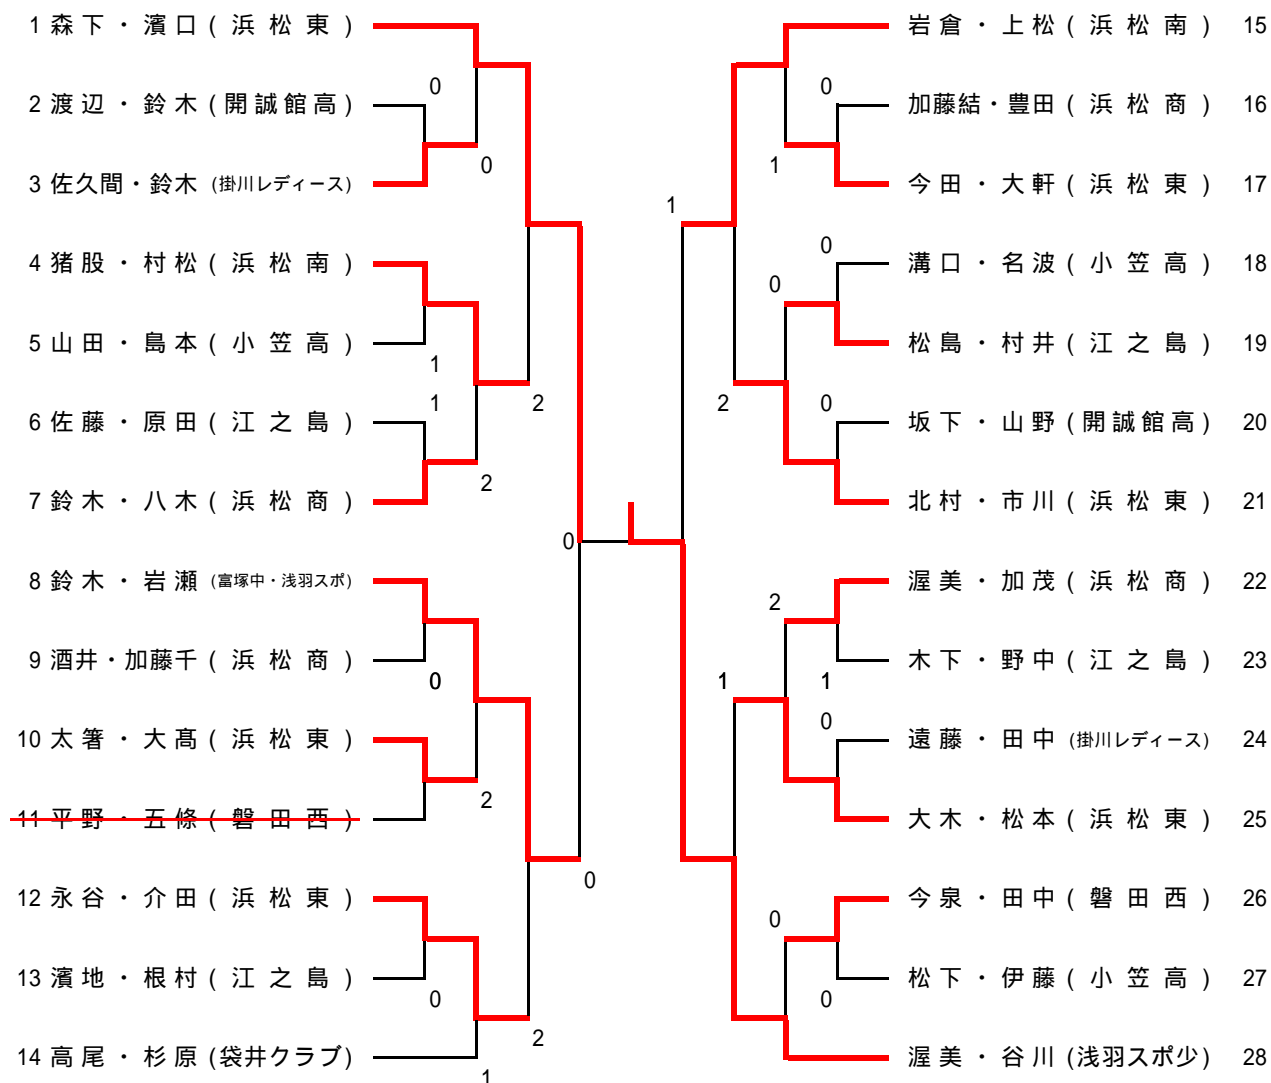

一般高校男子ダブルスの部

1 徳増・大江 (ヤマハ発動機)		山本・坂本 (磐田信用金庫)	32
2 秦野・野嶋 (浜松南)	2	富田・内山裕 (G T T C)	33
3 松浦・山本 (小笠高)	0	田原・山崎 (浜松南)	34
4 加藤・石川 (開誠館高)	1	山内・鈴木 (小笠高)	35
5 梅津・田村 (掛スポ卓球)	1	東・鶴木 (浜松商業)	36
6 鈴木・横澤 (浜松商業)	1	池野谷・若尾 (二俣高)	37
7 杉浦・星 (掛川工)	0	今村・川端 (静大クラブ)	38
8 黒島・今田 (興誠ク・中島TC)	0	木村・宮本 (開誠館・江ノ島)	39
9 山田・平野 (SAMURAI)	1	瀬戸口・西井 (LOHAS)	40
10 内野・土屋 (磐田西)	0	泉・三室 (NTN磐田・新生スポーツ)	41
11 戸松・桑原 (浜松東)	0	小久江・佐藤 (開誠館高)	42
12 鈴木・岡本 (G T T C)	1	神谷・林 (浜松南)	43
13 吉村・渡真利 (庄内クラブ)	1	宇藤・木村 (NTN磐田)	44
14 綿貫・李 (浜松南)	0	小野寺・高橋 (袋商クラブ)	45
15 川山・伊東 (磐田信用金庫)	2	刑部・山下 (新生卓球)	46
16 野澤・山本 (開誠館・浜松商)	0	源間・松崎 (金曜会)	47
17 窪田・水野 (磐田西)	0	内山雅・佐々木 (G T T C)	48
18 高木・加茂 (磐田信用金庫)	0	村松・唐沢 (浜松南)	49
19 若尾・松野 (H.T.C.)	0	伊藤・中西 (磐田信用金庫)	50
20 北・本間 (G T T C)	1	杉山・小池 (NTN磐田)	51
21 吉田・堀内 (浜松南)	0	~~小田嶋・岡 (自由ク・庄内ク)~~	~~52~~
22 越田・廣澤 (静大クラブ)	2	大久保・太箸 (浜松商業)	53
23 高山・伊藤 (H.T.C.・豊岡中)	1	岡本・松浦 (浜松南)	54
24 三浦・森下 (掛川工)	0	中屋敷・鈴木 (開誠館高)	55
25 石黒・佐藤 (浜松南)	0	佐原友・佐原健 (浜松南)	56
26 高橋・林 (浜松商業)	2	赤堀・阿部 (SAMURAI)	57
27 小長谷・坂口 (G T T C)	0	石川・村田 (小笠高)	58
28 鈴木・齋藤 (浜松南)	1	宮原・大石 (掛川工)	59
29 中島・新田 (新生卓球)	2	高橋・石黒 (磐田西)	60
30 加茂・伊藤 (開誠館高)	0	岡野・川尻 (興誠ク・天方産業)	61
31 秋野・高井 (NTN磐田)	2		

一般高校女子ダブルスの部