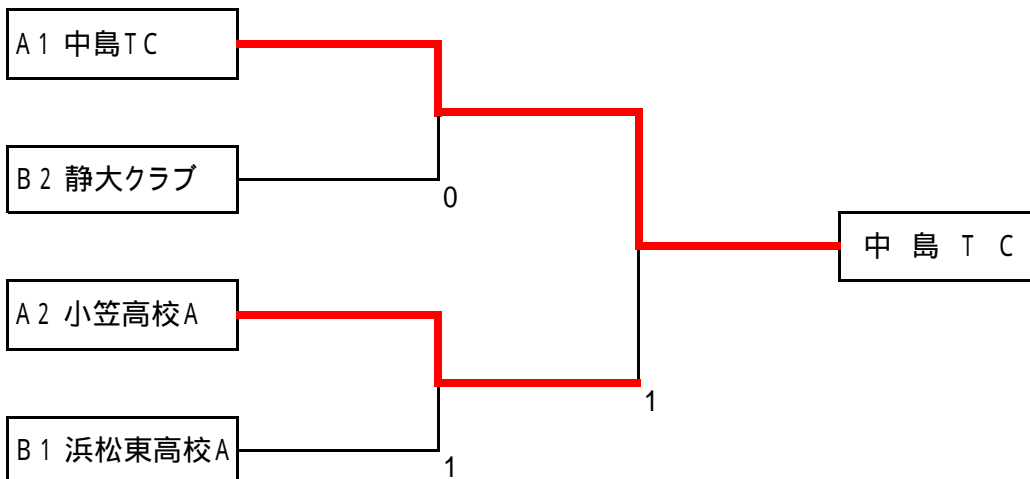

Gブロック	新生卓球A	磐田西A	浜松東B	得点	順位
新生卓球A		3 - 0	3 - 0	4	1
磐田西A	0 - 3		3 - 0	3	2
浜松東B	0 - 3	0 - 3		2	3

Bブロック	NTN A	浜松東A	新生卓球B	得点	順位
NTN A		3 - 2	0 - 3	3	2
浜松東A	2 - 3		0 - 3	2	3
新生卓球B	3 - 0	3 - 0		4	1

ヤマハ発動機

第30回ニッタク杯争奪卓球大会  
 平成20年11月30日  
 磐田市総合体育館

一 般 高 校 女 子 の 部

Aブロック	中島TC	小笠高校A	浜松東高校B	小笠高校C	得点	順位
中島TC		3 - 0	3 - 0	3 - 0	6	1
小笠高校A	0 - 3		3 - 0	3 - 1	5	2
浜松東高校B	0 - 3	0 - 3		1 - 3	3	4
小笠高校C	0 - 3	1 - 3	3 - 1		4	3

Bブロック	静大クラブ	掛川レディース	浜松東高校A	小笠高校B	得点	順位
静大クラブ		3 - 1	1 - 3	3 - 0	5	2
掛川レディース	1 - 3		1 - 3	3 - 2	4	3
浜松東高校A	3 - 1	3 - 1		3 - 0	6	1
小笠高校B	0 - 3	2 - 3	0 - 3		3	4