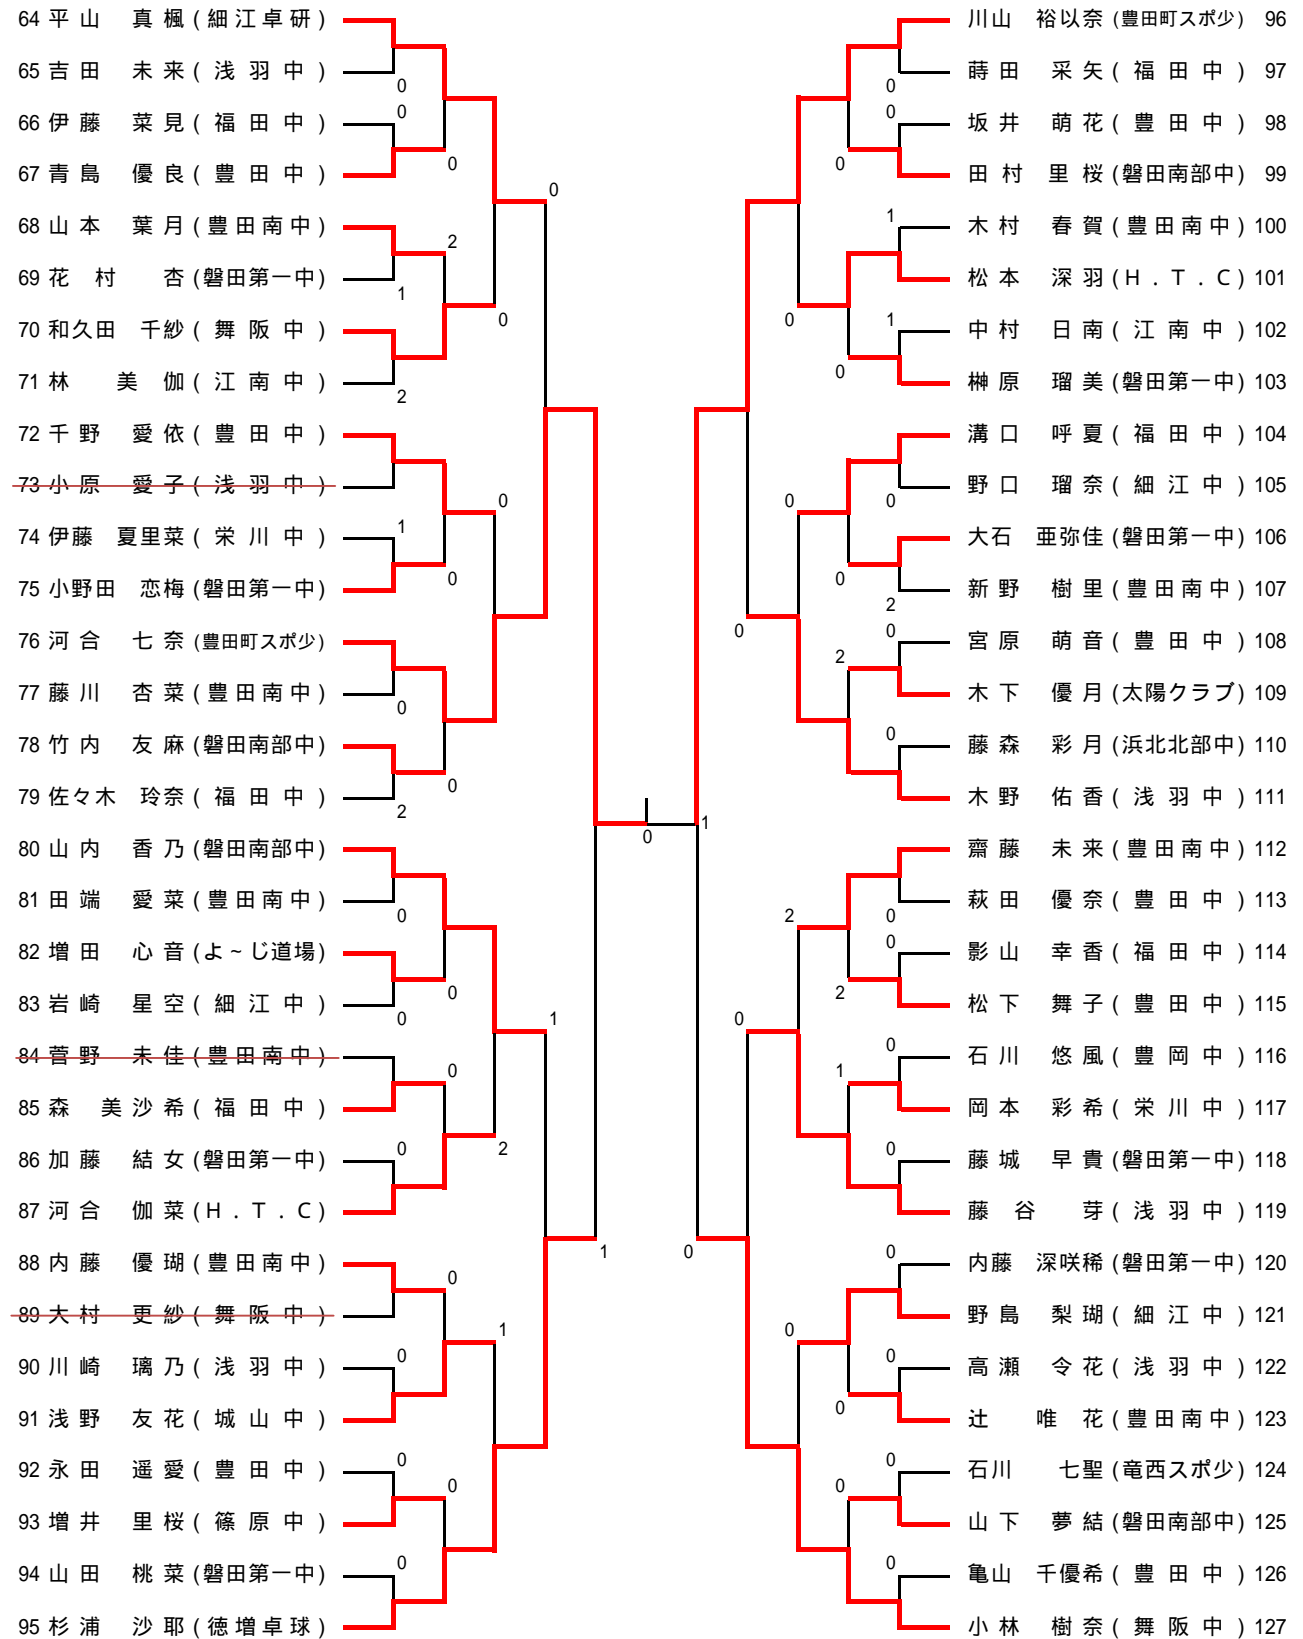

一般高校女子ダブルスの部

一般高校女子シングルの部

中学以下女子ダブルスの部

中学以下女子シングルの部 (1)

中学以下女子シングルの部 (2)

中学以下女子シングルの部 (3)

中学以下女子シングルの部 (4)