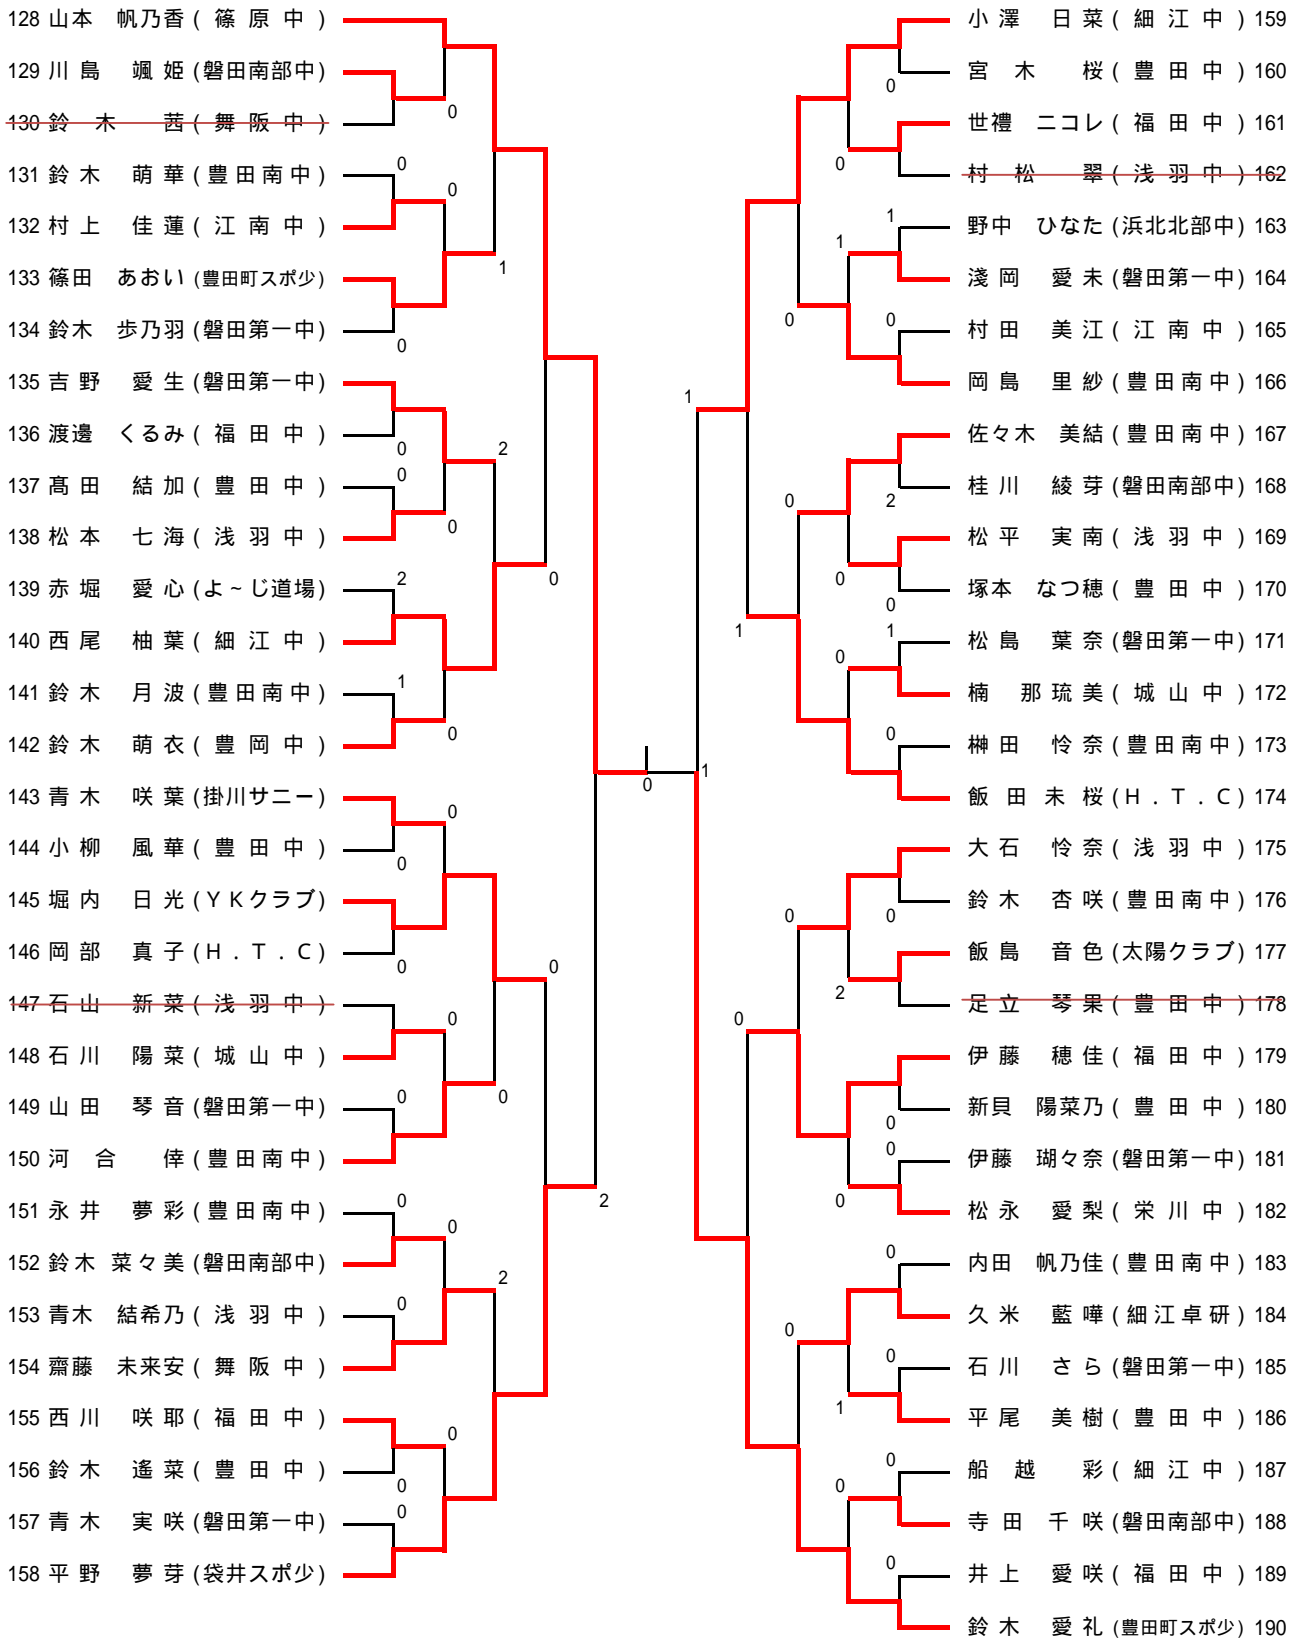

一般高校女子ダブルスの部

一般高校女子シングルの部

中学以下女子ダブルスの部

中学以下女子シングルの部 (1)

中学以下女子シングルの部 (2)

中学以下女子シングルの部 (3)

中学以下女子シングルの部 (4)