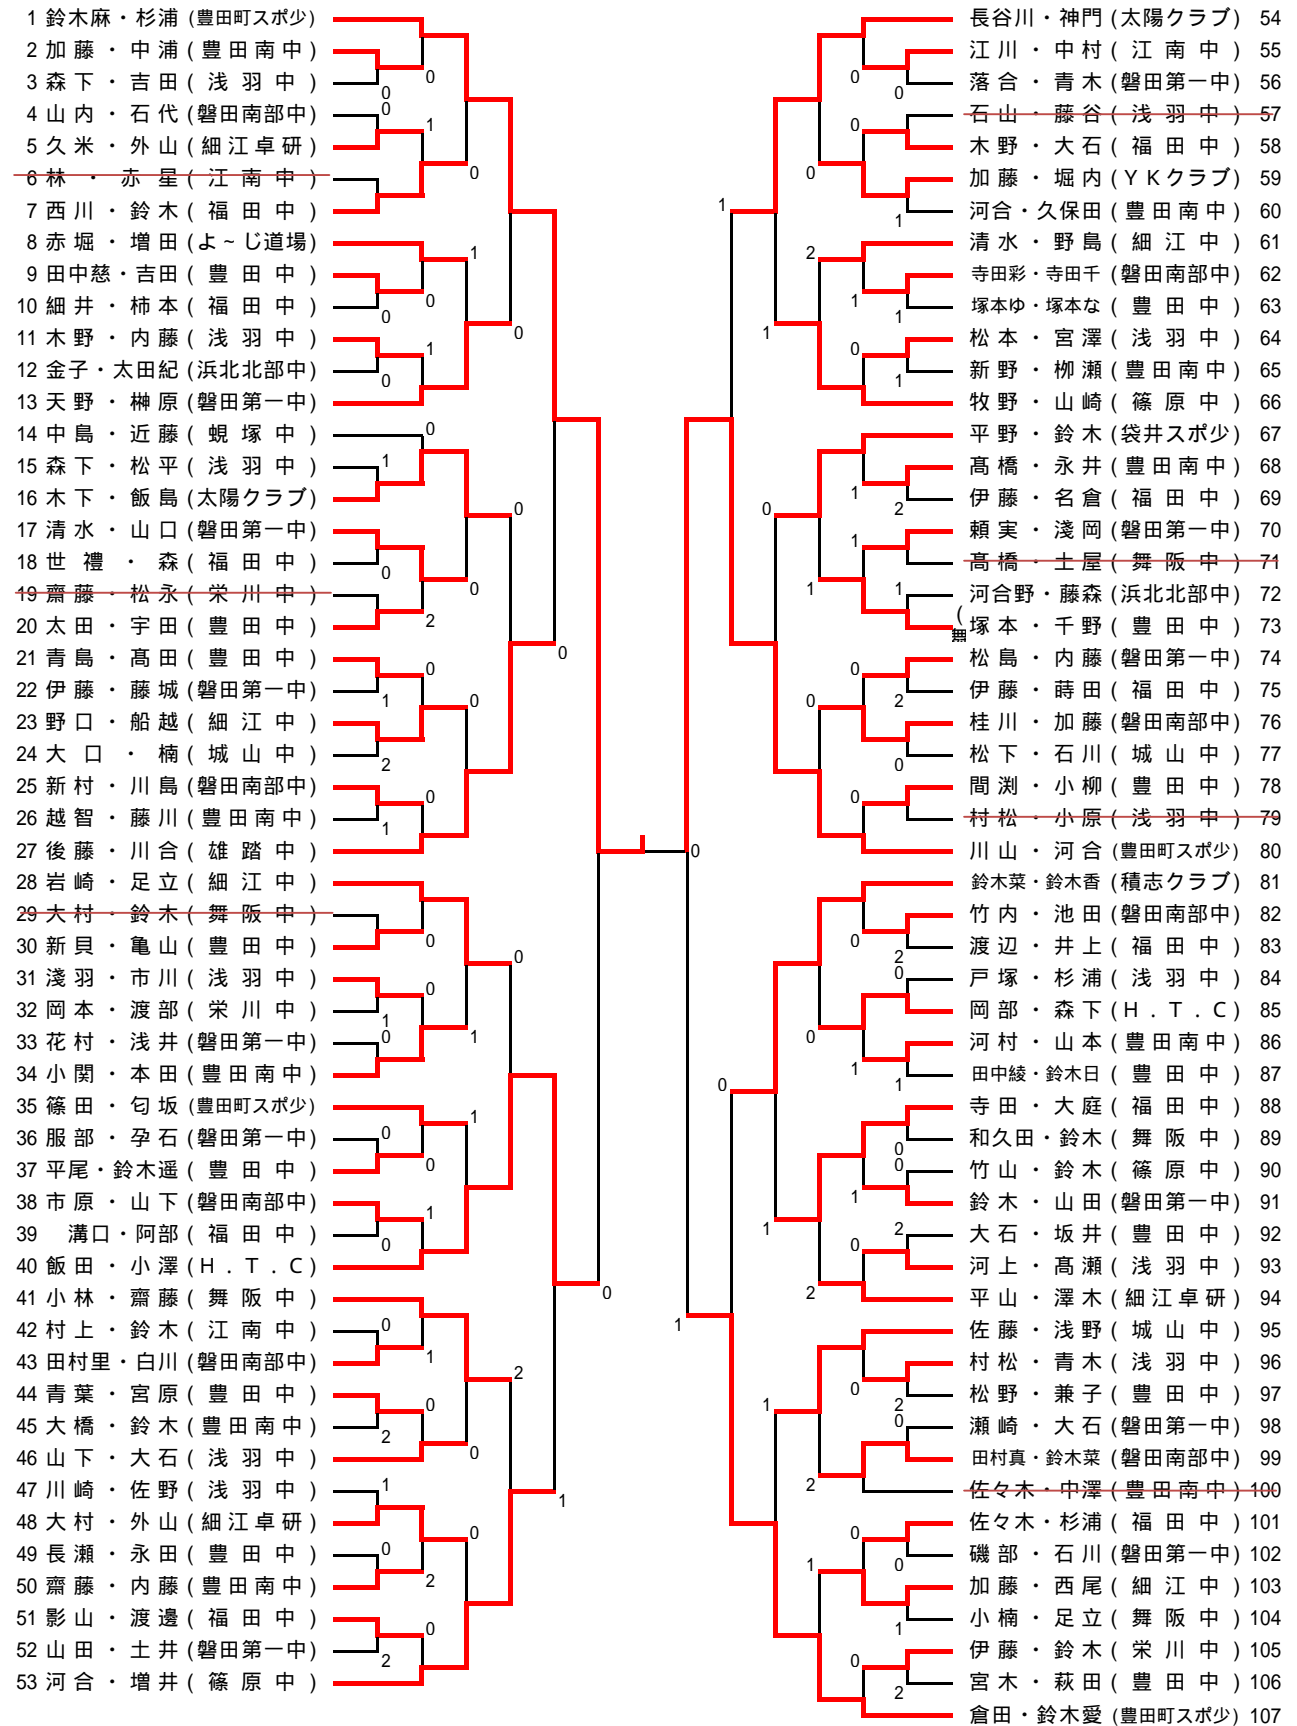

一般高校女子ダブルスの部

一般高校女子シングルの部

中学以下女子ダブルスの部

中学以下女子シングルの部 (1)

中学以下女子シングルの部 (2)

中学以下女子シングルの部 (3)

中学以下女子シングルの部 (4)