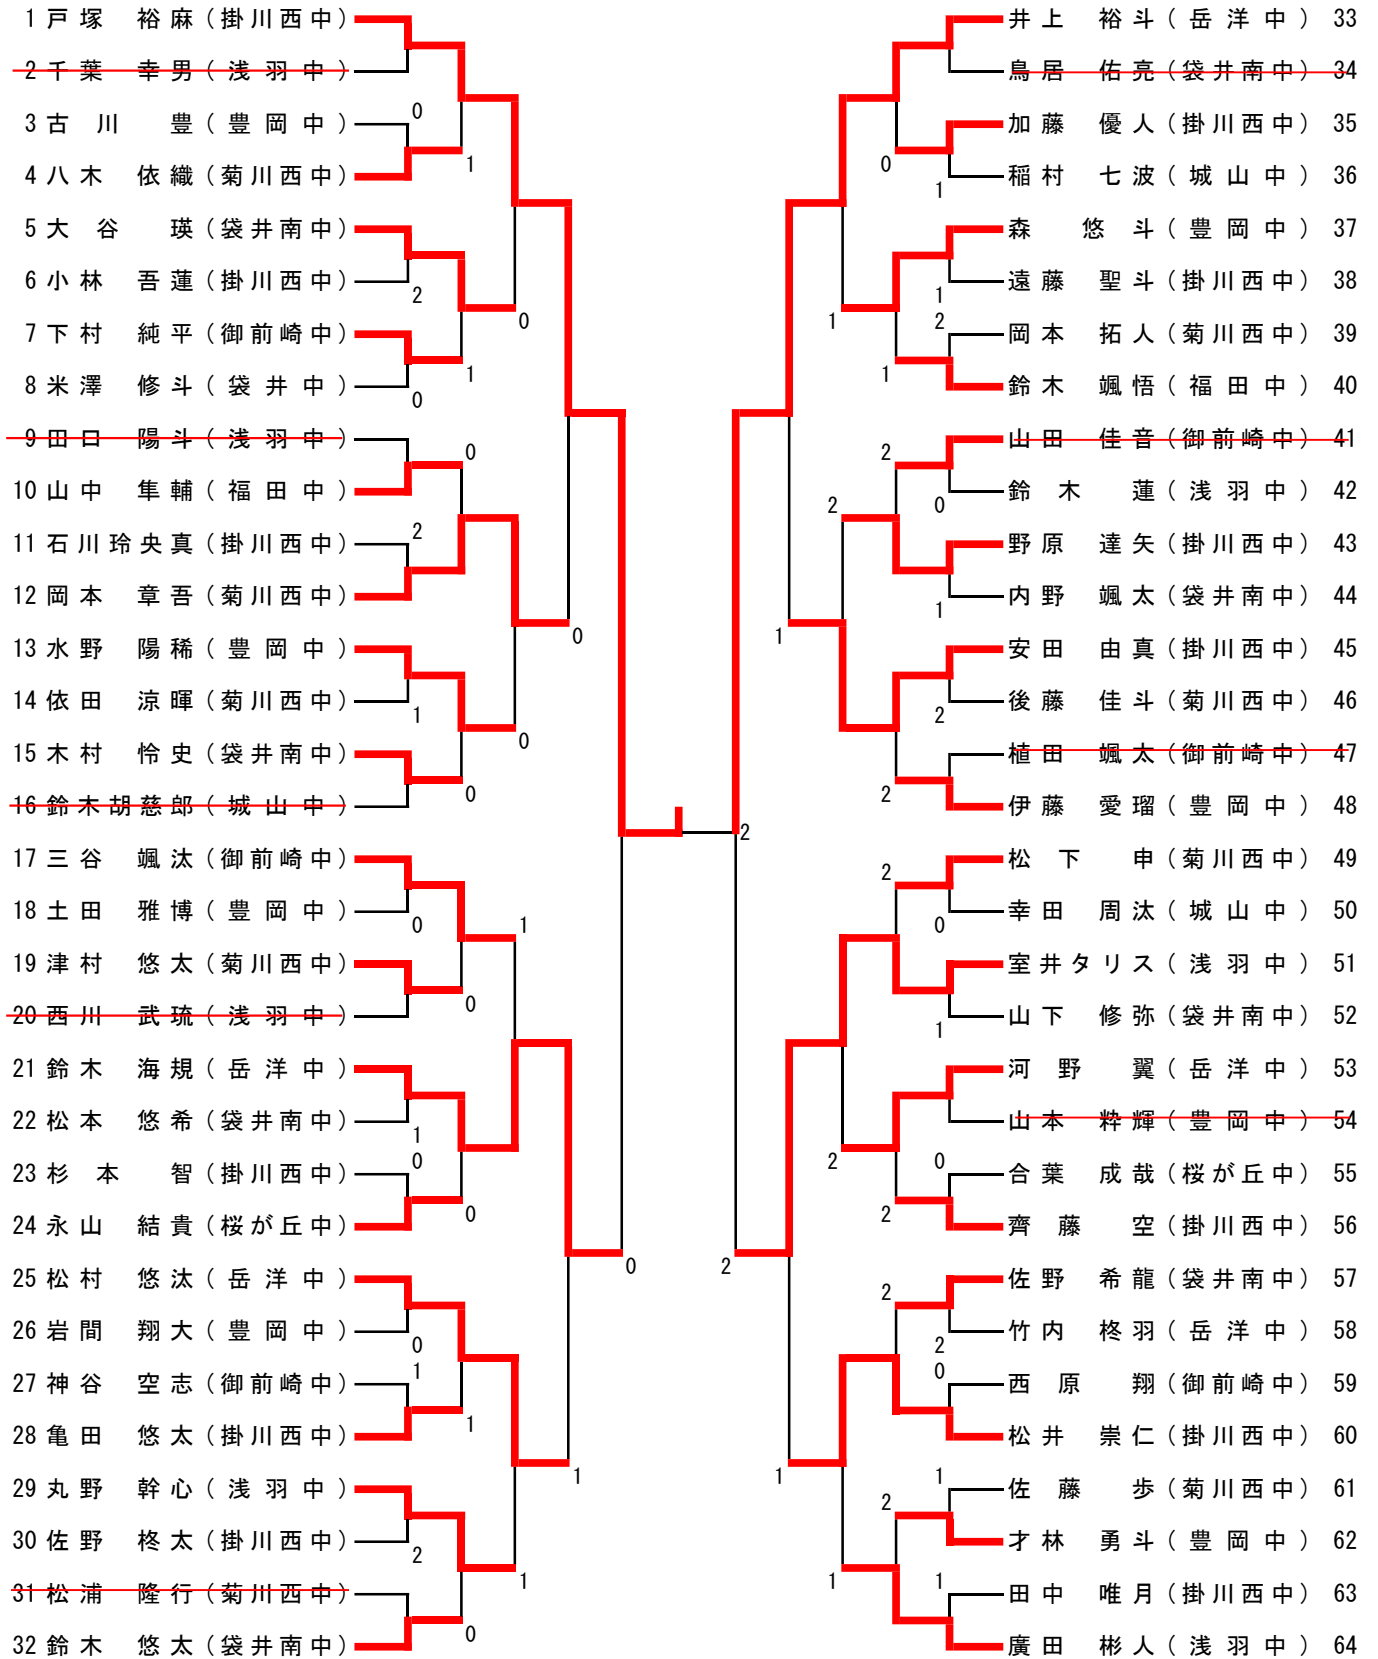

2年男子シングルス

2年女子シングルス

1 菅野 未佳 (豊田南中)		新貝 陽菜乃 (豊田中)	40
2 宮木 桜 (豊田中)		大橋 花歩 (豊田南中)	41
3 内藤 藍 (袋井中)	0	鈴木 那波 (掛川東中)	42
4 森田 彩良 (桜が丘中)	0	伊藤 叶愛 (袋井南中)	43
5 藤森 仁子 (豊岡中)	1	浅井 珠津花 (磐田第一中)	44
~~6 小原 愛子 (浅羽中)~~	0	小野田 有紀 (桜が丘中)	45
7 鈴木 月波 (豊田南中)	0	~~塩澤 瑞稀 (竜洋中)~~	46
8 大原 佳桜 (袋井中)	1	吉田 未来 (浅羽中)	47
9 永田 遥愛 (豊田中)	2	藤谷 美結 (豊岡中)	48
10 柳澤 美月 (袋井南中)	1	柳瀬 和夏 (豊田南中)	49
11 伊藤 瑚々奈 (磐田第一中)	0	駒子 真愛 (豊岡中)	50
12 増田 志穂野 (掛川東中)	2	今川 琴未 (豊田南中)	51
13 佐藤 花音 (竜洋中)	0	大西 萌々果 (袋井中)	52
14 間淵 香鈴 (豊田中)	0	藤城 早貴 (磐田第一中)	53
15 山田 琴音 (磐田第一中)	1	堀 由李 (掛川東中)	54
16 増田 真実菜 (掛川西中)	0	渡邊 ひかり (桜が丘中)	55
17 斉藤 来実 (袋井中)	0	名倉 由莉香 (城山中)	56
~~18 加藤 瑠 (豊田南中)~~	0	袴田 杏菜 (袋井中)	57
19 黒田 晴香 (岳洋中)	0	坂井 萌花 (豊田中)	58
20 杉山 妃菜 (袋井中)	0	高柳 和佳 (掛川西中)	59
21 山田 桃菜 (磐田第一中)	2	高瀬 令花 (浅羽中)	60
22 長谷川 莉望 (桜が丘中)	0	土井 美紗紀 (磐田第一中)	61
23 西尾 綾華 (袋井南中)	0	石橋 沙良 (掛川西中)	62
24 森川 胡桃 (豊岡中)	0	村松 香音 (袋井中)	63
25 石亀 優花 (桜が丘中)	1	高田 結加 (豊田中)	64
26 青島 優良 (豊田中)	1	藤川 杏菜 (豊田南中)	65
27 奥野 愛 (掛川西中)	1	近藤 清楓 (城山中)	66
28 鈴木 華蓮 (豊岡中)	1	長瀬 茉有希 (豊田中)	67
29 鈴木 莉央 (竜洋中)	1	早川 愛香 (袋井南中)	68
30 鈴木 美野梨 (城山中)	2	磯部 萌夏 (磐田第一中)	69
31 赤堀 遥香 (掛川東中)	0	山下 杏莉 (袋井中)	70
32 中浦 真依 (豊田南中)	0	田端 愛菜 (豊田南中)	71
33 小柳 風華 (豊田中)	2	~~杉山 珠綺 (掛川東中)~~	72
~~34 田中 飛羽 (袋井中)~~	2	田中 慈恵 (豊田中)	73
35 加藤 結女 (磐田第一中)	1	大原 彩加 (竜洋中)	74
36 新野 樹里 (豊田南中)	2	村松 美咲 (豊岡中)	75
37 松井 瑠菜 (浅羽中)	0	横道 春奈 (袋井南中)	76
38 萩田 優奈 (豊田中)	1	鈴木 杏咲 (豊田南中)	77
39 萩原 愛華 (掛川東中)	1	村松 来珠 (桜が丘中)	78