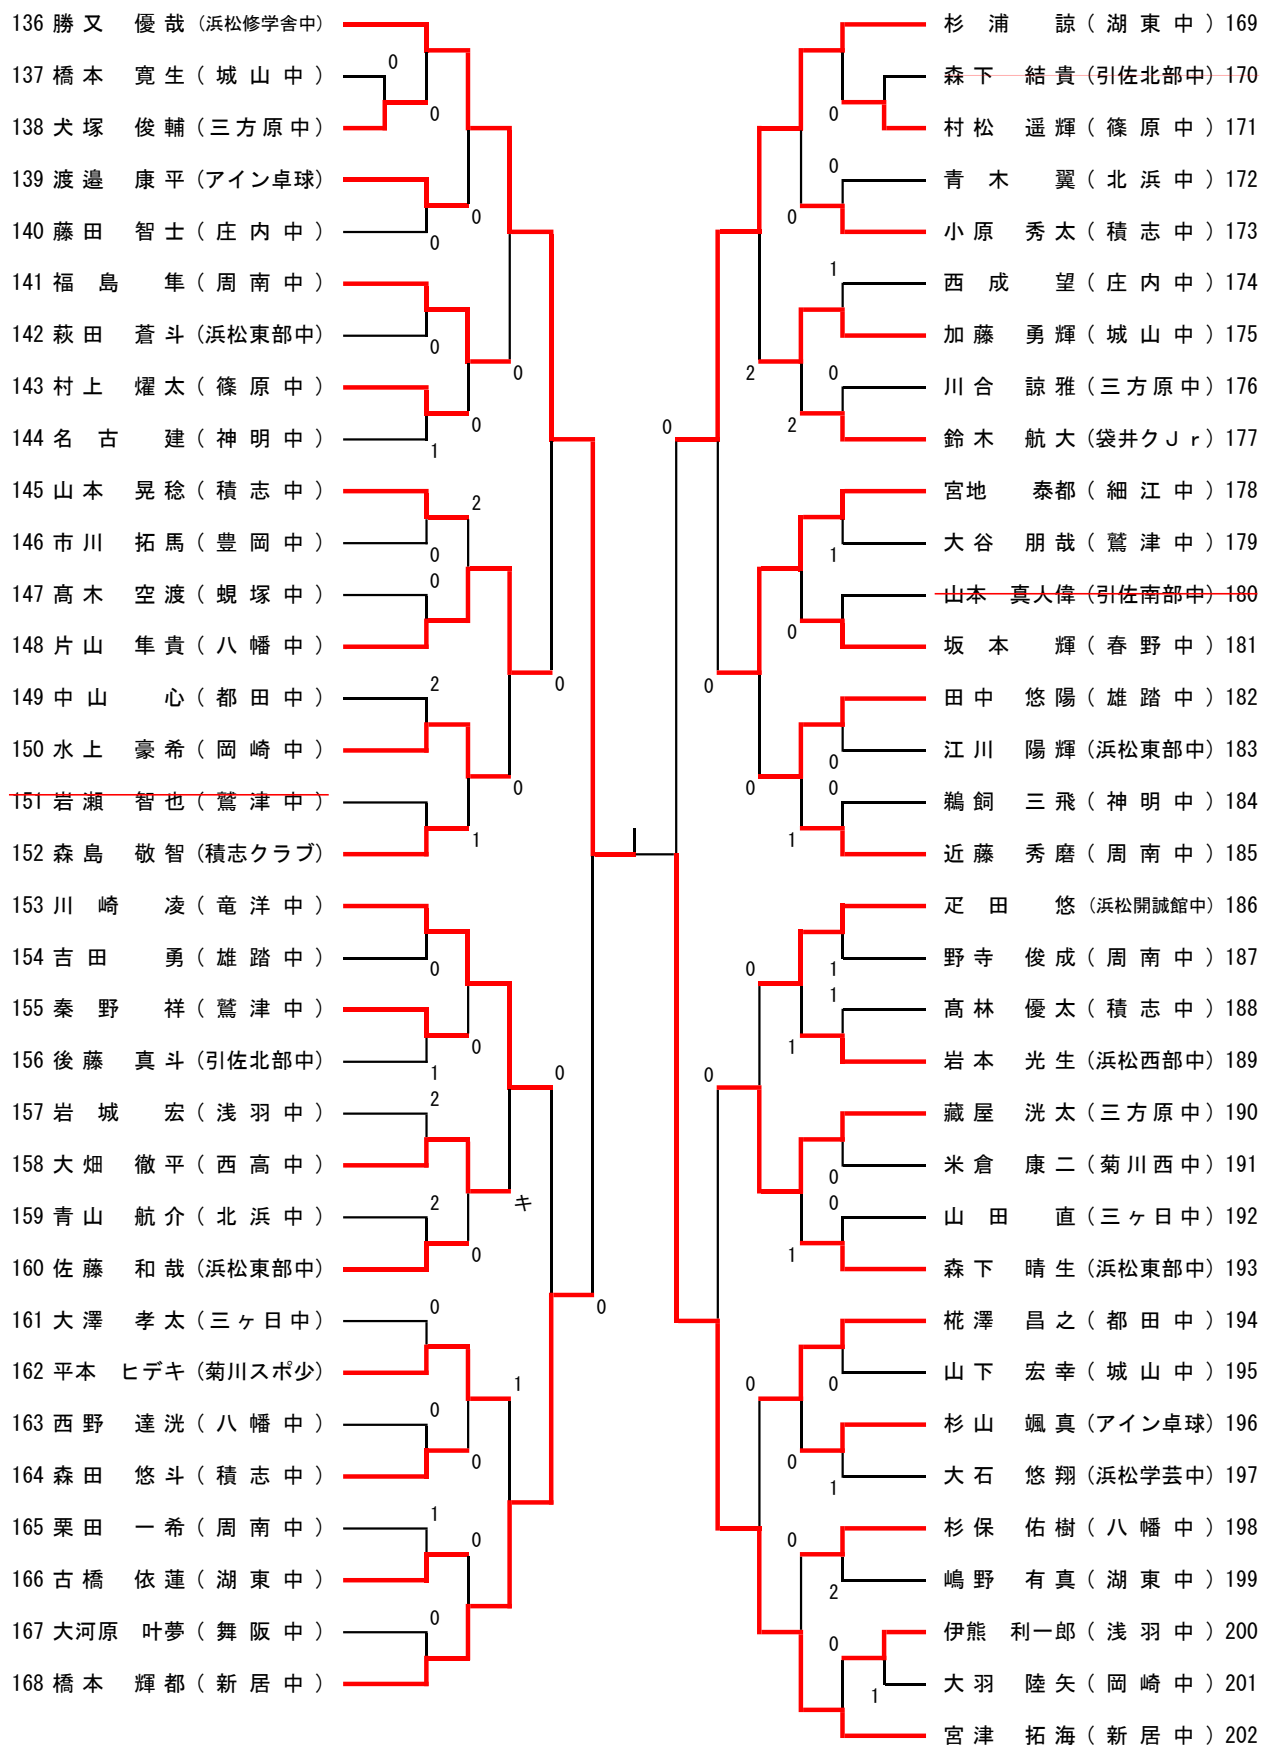

14歳以下男子の部(3)

14歳以下男子の部 (4)

203 建部 春久 (浜松修学舎中)		高柳 佑樹 (浅羽中) 237
204 阿部 颯馬 (庄内中)	0	伊藤 貴俊 (竜洋中) 238
205 岡本 亜揮斗 (三ヶ日中)	0	伊藤 将希 (城山中) 239
~~206 板東 海音 (神明中)~~		安田 稜真 (浜松西部中) 240
207 若松 竜宅 (引佐南部中)	0	宮田 聖那 (神明中) 241
208 鈴木 穂崇 (春野中)		加藤 海翔 (春野中) 242
209 古橋 快晴 (湖東中)	0	宮崎 律士 (蜷塚中) 243
210 大石 啓龍 (城山中)	0	赤石 光 (新居中) 244
211 田中 椋 (周南中)	0	~~松井 翼 (三ヶ日中) 245~~
212 伊藤 敬司 (豊岡中)	2	土屋 大輝 (周南中) 246
213 村松 龍飛 (積志ク)	0	間野 峰明 (浜松東部中) 247
214 山本 芳樹 (篠原中)	0	山本 和輝 (岡崎中) 248
215 鈴木 碧斗 (浜松西高中)	0	武井 亮汰 (都田中) 249
216 森田 結希 (浜松西部中)	0	入谷 奏良 (湖東中) 250
217 渡辺 優樹 (積志中)	0	奥山 雄介 (積志中) 251
218 山下 穰 (八幡中)	0	山本 瑛斗 (鷺津中) 252
219 江間 一誓 (舞阪中)	0	鈴木 孝典 (アイン) 253
220 岩見 優輝 (岡崎中)	2	檜野 渉 (北浜中) 254
221 澤元 海都 (都田中)	0	井村 一貴 (細江中) 255
222 加藤 悠也 (積志中)	0	安間 勝哉 (浜松西高中) 256
223 澤木 綾太 (北浜中)	0	中村 雄司 (舞阪中) 257
224 和出 爽汰 (引佐北部中)	0	~~角野 聡彦 (雄踏中) 258~~
225 中川 瑞貴 (周南中)	0	入山 俊伸 (城山中) 259
226 加藤 颯 (竜洋中)	0	赤塔 翔 (開誠館中) 260
227 鈴木 大輝 (庄内中)		宮城 颯大 (八幡中) 261
228 赤堀 栄治 (浅羽中)	1	小林 海生 (三方原中) 262
229 鈴木 凌汰 (三方原中)	0	渡邊 伶旺 (菊川西中) 263
230 小川 清一郎 (鷺津中)	0	大石 健翔 (浜松学芸中) 264
231 深見 彪雅 (浜松東部中)	0	宮崎 文 (周南中) 265
232 山川 祐輝 (菊川西中)	0	藤井 颯人 (庄内中) 266
233 鈴木 章仁 (菊川スポ少)	0	片橋 溪心 (浜松東部中) 267
234 古橋 旭 (細江中)	2	山内 一真 (湖東中) 268
235 廣岡 充穂 (新居中)	0	小口 悠斗 (浜松修学舎中) 269
236 鈴木 理久斗 (雄踏中)