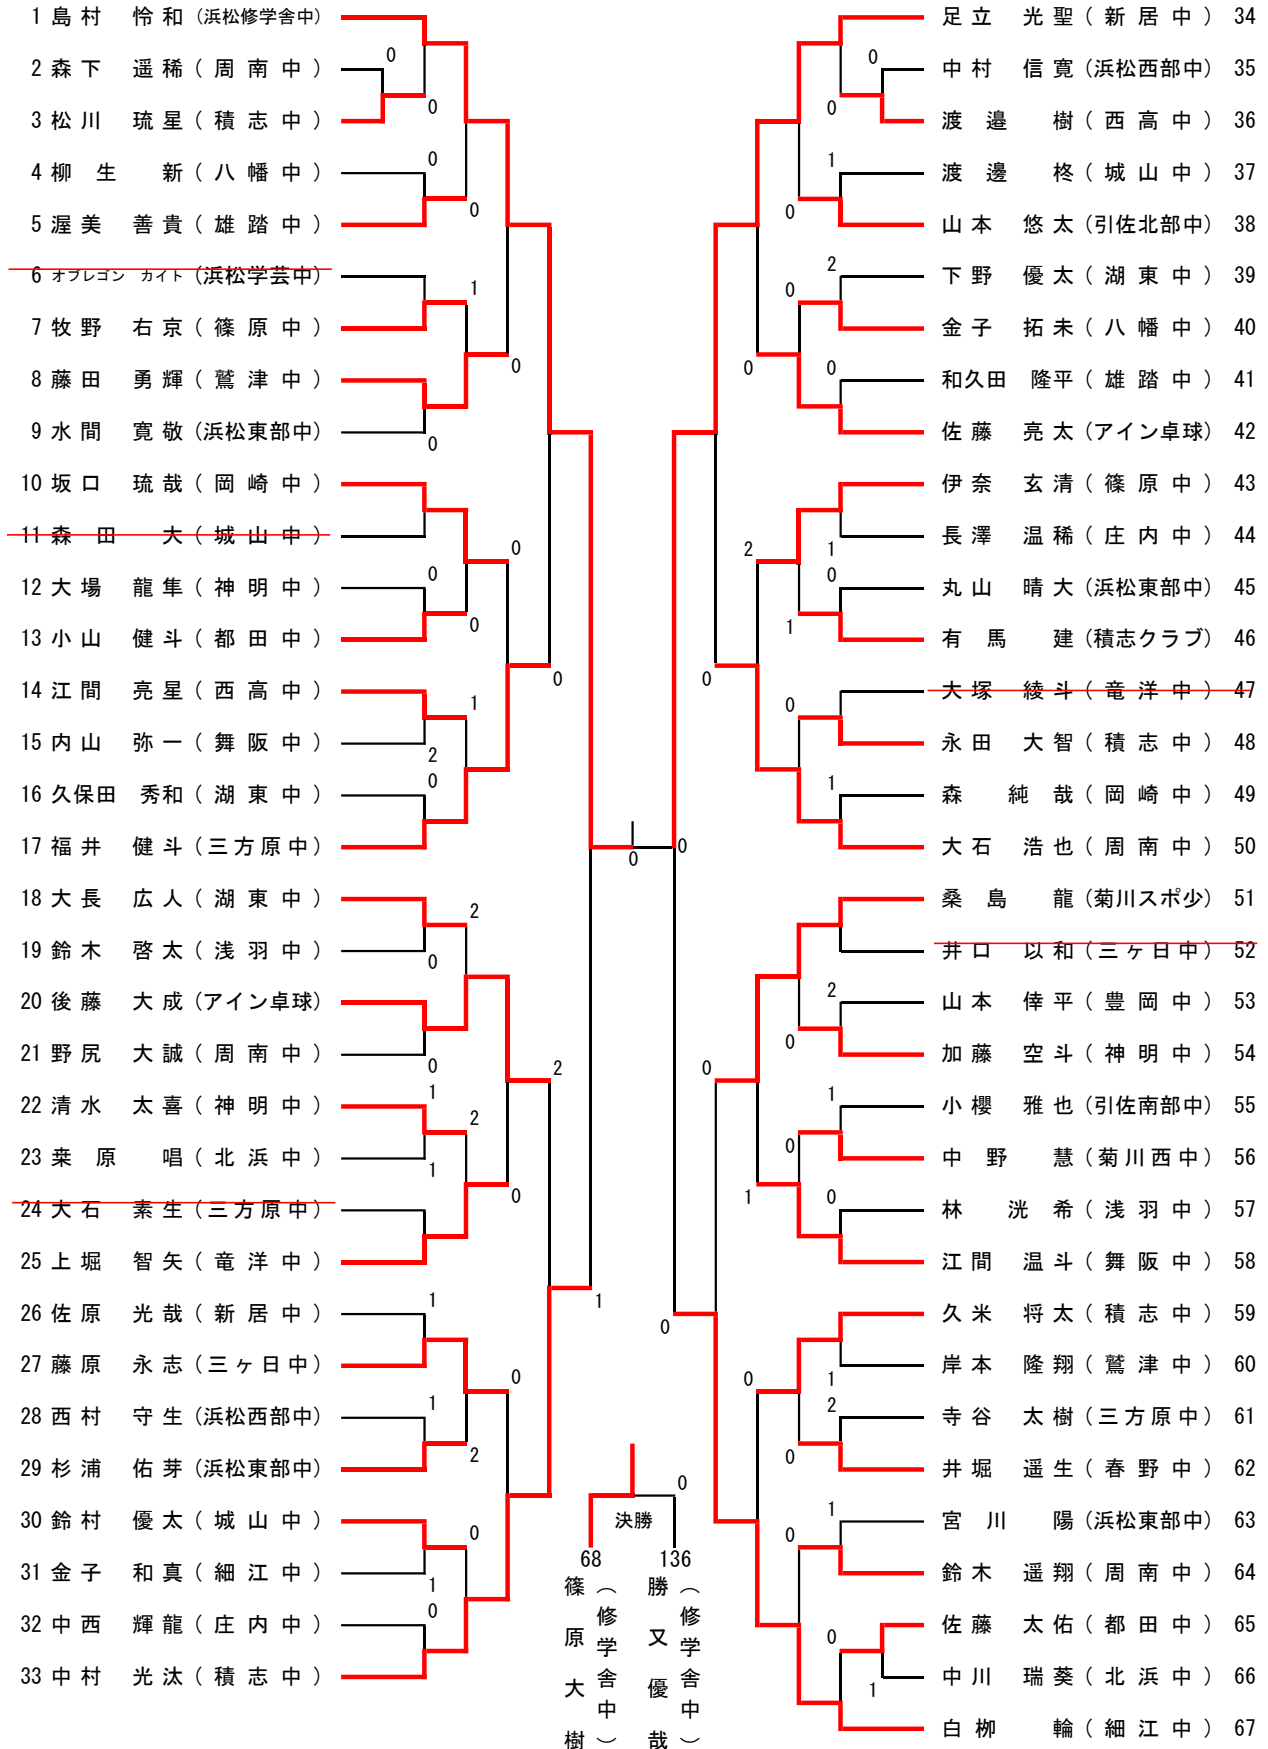

14歳以下男子の部 (1)

14歳以下男子の部 (2)

68 篠原 大樹 (浜松修学舎中)		尾崎 新 (豊田町スポ少)	102
69 天野 友翔 (神明中)		山口 拓海 (積志中)	103
70 杉山 響 (雄踏中)	0	寺田 翔 (浜松東部中)	104
71 嶋田 陽樹 (三方原中)	1	楠 紳太郎 (浅羽中)	105
72 鈴木 皓大 (浅羽中)	0	市川 由都 (周南中)	106
73 渡辺 詠斗 (浜松東部中)	1	西尾 真生 (引佐南部中)	107
74 折川 富海 (積志中)	1	山下 徹 (庄内中)	108
75 鈴木 練 (周南中)	0	細田 林太郎 (引佐北部中)	109
76 杉山 彰教 (篠原中)	1	青木 健吾 (蜷塚中)	110
77 佐藤 廉 (春野中)	1	越智 大貴 (鷺津中)	111
78 西本 明生 (引佐北部中)	2	水島 飛源 (西高中)	112
79 竹田 真規 (庄内中)	1	中村 宣博 (雄踏中)	113
80 池田 日向 (新居中)	0	河合 陽志 (湖東中)	114
81 鳥居 昂汰 (都田中)	2	湯浅 彩刀 (八幡中)	115
82 鈴木 領 (浜松西部中)	1	服部 航己 (神明中)	116
83 小池 優輝 (アイン卓球)	1	高野 恵斗 (三方原中)	117
84 村松 祐哉 (引佐南部中)	1	小澤 龍之介 (浜松開誠館中)	118
85 杉本 誠裕 (竜洋中)	2	久米 椋也 (三ヶ日中)	119
86 田中 陸翔 (湖東中)	0	内山 航希 (城山中)	120
87 金指 彰 (八幡中)	0	大谷 和史 (舞阪中)	121
88 原田 大輝 (浜松東部中)	2	秋山 凌輝 (豊岡中)	122
89 佐原 快唯 (鷺津中)	0	水谷 駆 (細江中)	123
90 加茂 駿一 (細江中)	1	岩崎 匡希 (積志中)	124
91 高田 竜希 (積志中)	0	岡本 薫 (岡崎中)	125
92 小杉 佳輝 (北浜中)	0	鈴木 雄也 (三方原中)	126
93 大城 裕也 (浜松学芸中)	0	疋田 晃大 (新居中)	127
94 鈴木 瑛仁 (城山中)	0	古橋 俊哉 (雄踏中)	128
95 大塚 裕貴 (積志クラブ)	0	野村 朋希 (周南中)	129
96 伊藤 快成 (岡崎中)	0	山本 舜 (袋井Jr)	130
97 林 龍之介 (新居中)	0	太 箸 陸 (湖東中)	131
98 鈴木 蒼汰 (SRK)	0	宮道 真渚人 (浜松西部中)	132
99 栗原 朋也 (菊川西中)	0	野口 凌玖 (鷺津中)	133
100 碓沢 歩輝 (周南中)	0	岩崎 隼人 (八幡中)	134
101 花村 継 (太陽クラブ)	0	岩井 大起 (浜松修学舎中)	135