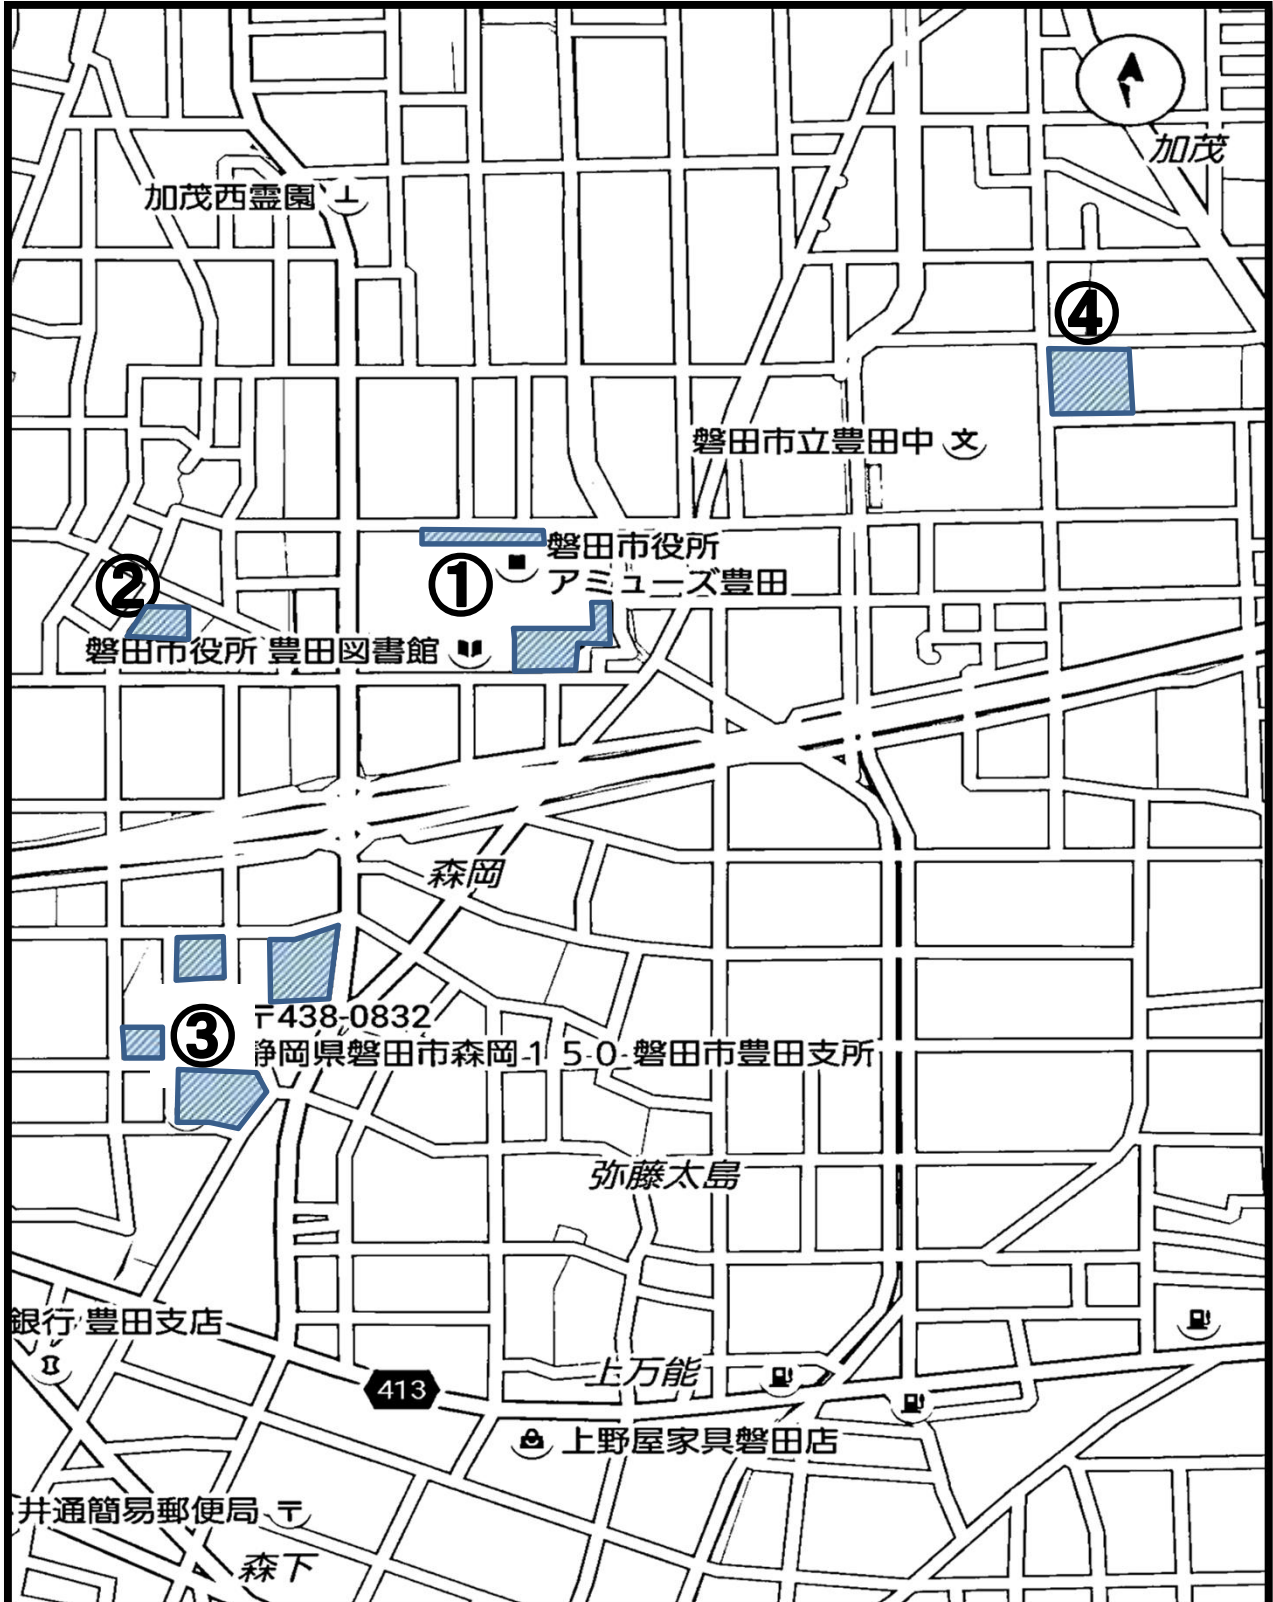

駐車場案内図

- ① アミューズ豊田
- ② (株)遠州駐車場(上新屋公会堂南側)
- ③ 豊田支所駐車場(東西南北)
- ④ 豊田中学校駐車場

※  のスペースになります。

水谷隼選手・伊藤美誠選手激励会

※当日は大変込み合うことが予測されます。駐車場では誘導員の指示にしたがって駐車してください。ご協力をよろしくお願いいたします。