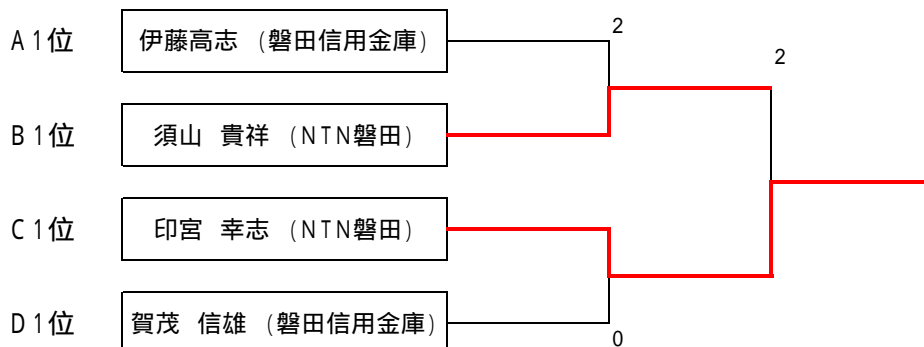

第59回磐田市民卓球大会
磐田市総合体育館
平成28年10月23日

一般男子の部

Aリーグ		秋野 邦守 (NTN磐田)	伊藤 高志 (磐田信用金庫)	アン・チャツホン (NTN磐田)	中山 直樹 (NTN磐田)	ポイント	順位
1	秋野 邦守 (NTN磐田)		0 - 3	3 - 0	3 - 0	5	2
2	伊藤 高志 (磐田信用金庫)	3 - 0		3 - 0	3 - 1	6	1
3	アン・チャツホン (NTN磐田)	0 - 3	0 - 3		3 - 0	4	3
4	中山 直樹 (磐田卓友会)	0 - 3	1 - 3	0 - 3		3	4

Bリーグ		川山 浩司 (磐田信用金庫)	須山 貴祥 (NTN磐田)	服部 拓矢 (NTN磐田)	宇藤 真也 (NTN磐田)	ポイント	順位
1	川山 浩司 (磐田信用金庫)						
2	須山 貴祥 (NTN磐田)			1-3	3-0	3	2
3	服部 拓矢 (NTN磐田)		3-1		3-1	4	1
4	宇藤 真也 (NTN磐田)		0-3	1-3		2	3

Cリーグ		印宮 幸志 (NTN磐田)	高木 哲也 (磐田信用金庫)	木村 哲宏 (NTN磐田)	太田 瑞季 (NTN磐田)	ポイント	順位
1	印宮 幸志 (NTN磐田)		3 - 0	3 - 1	1 - 3	5	1
2	高木 哲也 (磐田信用金庫)	0 - 3		3 - 0	3 - 0	5	2
3	木村 哲宏 (NTN磐田)	0 - 3	0 - 3		0 - 3	3	4
4	太田 瑞季 (NTN磐田)	3 - 1	0 - 3	3 - 0		5	3

Dリーグ		中屋敷 正文 (駒場クラブ)	賀茂 信雄 (磐田信用金庫)	小池 智大 (NTN磐田)	北川 貴一 (NTN磐田)	ポイント	順位
1	中屋敷 正文 (駒場クラブ)		3 - 1	2 - 3	3 - 0	5	2
2	賀茂 信雄 (磐田信用金庫)	1 - 3		3 - 0	3 - 0	5	1
3	小池 智大 (NTN磐田)	3 - 2	0 - 3		3 - 1	5	3
4	北川 貴一 (NTN磐田)	0 - 3	0 - 3	1 - 3		3	4