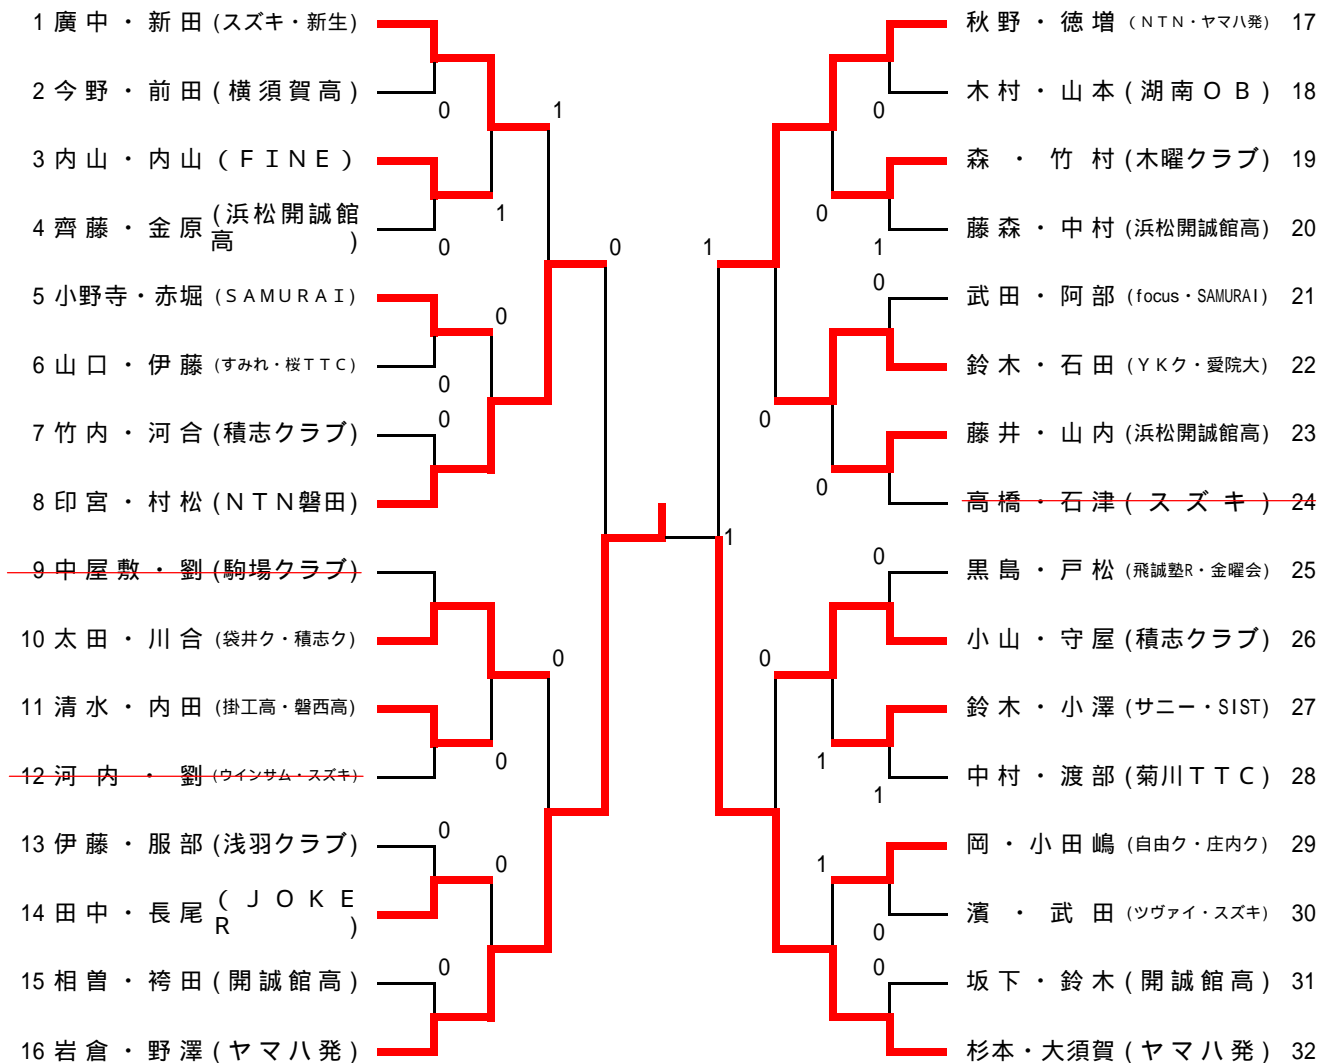

第24回 セントラル杯争奪卓球大会

日時 平成28年 2月28日(日)
場所 磐田市総合体育館
主催 磐田卓球協会
後援 (株)セントラルスポーツ

大会役員

名誉顧問 片岡繁輝
顧問 尾高利男 内山毅
大会会長 儘下高育
大会副会長 大庭正裕 大須賀勝

競技役員

競技委員長 永井睦人
競技副委員長 太田修司 池島弘典
総務委員長 中嶋英明
総務 中田伯良 村木由起
審判長 仲村保宣
審判 各コート1試合目は進行にて指名、2試合目以降は敗者審判
進行委員長 海野嘉明
進行 三室康史 安間千代子 鈴木千恵
石川史江 植田奈央子
記録委員長 佐久間民子
記録 鈴木重晴 牧野しのぶ 荒井孝子
報道委員長 田中赫子
報道 仲田莉果
事務局 中田伯良 (セントラルスポーツ)
会計 高橋由紀子

一般高校男子の部

一般高校女子の部

中学以下男子の部 (1)

中学以下男子の部 (2)

中学以下女子の部 (1)

1 増田・鈴木 (城山中・新居中)		永井・河田 (S K C) 44
2 平野・種村 (磐田南部中)	0	長島・山中 (袋井南中) 45
3 松浦・松浦 (桜が丘中)	0	松本・中川 (岳洋中) 46
4 高橋・窪野 (袋井南中)	0	寺田・小澤 (磐田南部中) 47
5 濱崎・高橋 (菊川西中)	0	一氏・山下 (舞阪中) 48
6 森・神馬 (城山中)	0	佐古・鈴木 (磐田第一中) 49
7 白井・土生 (磐田第一中)	0	中川・堀内 (袋井中) 50
8 榛葉香・鈴木 (掛川東中)	1	後藤・山下 (春野中) 51
9 氏原・山本 (H T C)	0	梅村・柿本 (福田中) 52
10 原田・浅野 (福田中)	0	石田・平野 (豊南中・袋井スポ) 53
11 加藤・大崎 (岳洋中)	1	青山・長瀬 (周南中) 54
12 曾根・佐藤 (周南中)	1	松本・野村 (周南中) 55
13 玉川・沢路 (春野中)	0	内山・鈴木 (磐田第一中) 56
14 平野・鈴木 (磐田南部中)	1	加藤・大塚 (磐田南部中) 57
15 永田・菅野 (豊田南中)	0	小澤・高木 (桜が丘中) 58
16 新井・三浦 (袋井中)	0	恒川・一ノ宮 (豊田中) 59
17 吉田・村松 (豊岡中)	0	萩田・平出 (掛川東中) 60
18 鈴木・加藤 (神明中)	0	佐藤・白松 (菊川西中) 61
19 永田・近藤 (掛川西中)	0	渥美・中條 (城山中) 62
20 小野田・中原 (磐田第一中)	0	加藤・駒子 (豊岡中) 63
21 原田・水谷 (舞阪中)	0	中村・池田 (豊田南中) 64
22 小林・河合 (H T C)	0	村松・近藤 (掛川西中) 65
23 中川・影山 (掛川西中)	0	玉川・玉川 (磐田第一中) 66
24 伊藤・兵藤 (磐田第一中)	0	大橋・清河 (豊田南中) 67
25 村松・野寺 (周南中)	0	早川・辺野喜 (袋井南中) 68
26 吉川・兼子紗 (袋井中)	1	佐野・太田 (豊田中) 69
27 山内・鈴木 (磐田南部中)	0	涌田・渡邊 (岳洋中) 70
28 横川・渡邊 (掛川東中)	0	山内・浅井 (磐田南部中) 71
29 袴田・栗田 (S K C)	0	齊藤・萩坂雛 (掛川東中) 72
30 鈴木紗・小野 (豊田中)	0	浦中・瀧本 (アイン卓球) 73
31 本間・北川 (岳洋中)	0	小沢・神谷 (H T C) 74
32 宮嶋・浅野 (城山中)	0	佐藤・安間 (掛川西中) 75
33 岡村・木野 (袋井南中)	0	栗田・田中 (周南中) 76
34 中村・中田 (磐田南部中)	0	高木・横地 (掛川東中) 77
35 杉浦・服部 (福田中)	0	久米・松浦 (掛川西中) 78
36 松下・竹内 (袋井中)	0	高木・志村 (神明中) 79
37 森近・森島 (積志クラブ)	0	敦賀・名倉 (袋井中) 80
38 坂田・伊藤 (掛川東中)	1	清水・加藤穂 (福田中) 81
39 北川・杉浦 (徳増卓球)	0	早川・曾根 (桜が丘中) 82
40 伊藤瑞・瀬川 (城山中)	0	鈴木・有海 (豊田南中) 83
41 村松・松野 (豊田南中)	0	太田莉・高橋 (城山中) 84
42 大石・沢寄 (菊川西中)	0	村松・鈴木 (豊岡中) 85
43 倉田・杉浦 (豊田町スポ少)	0	和田・島津 (舞阪中) 86