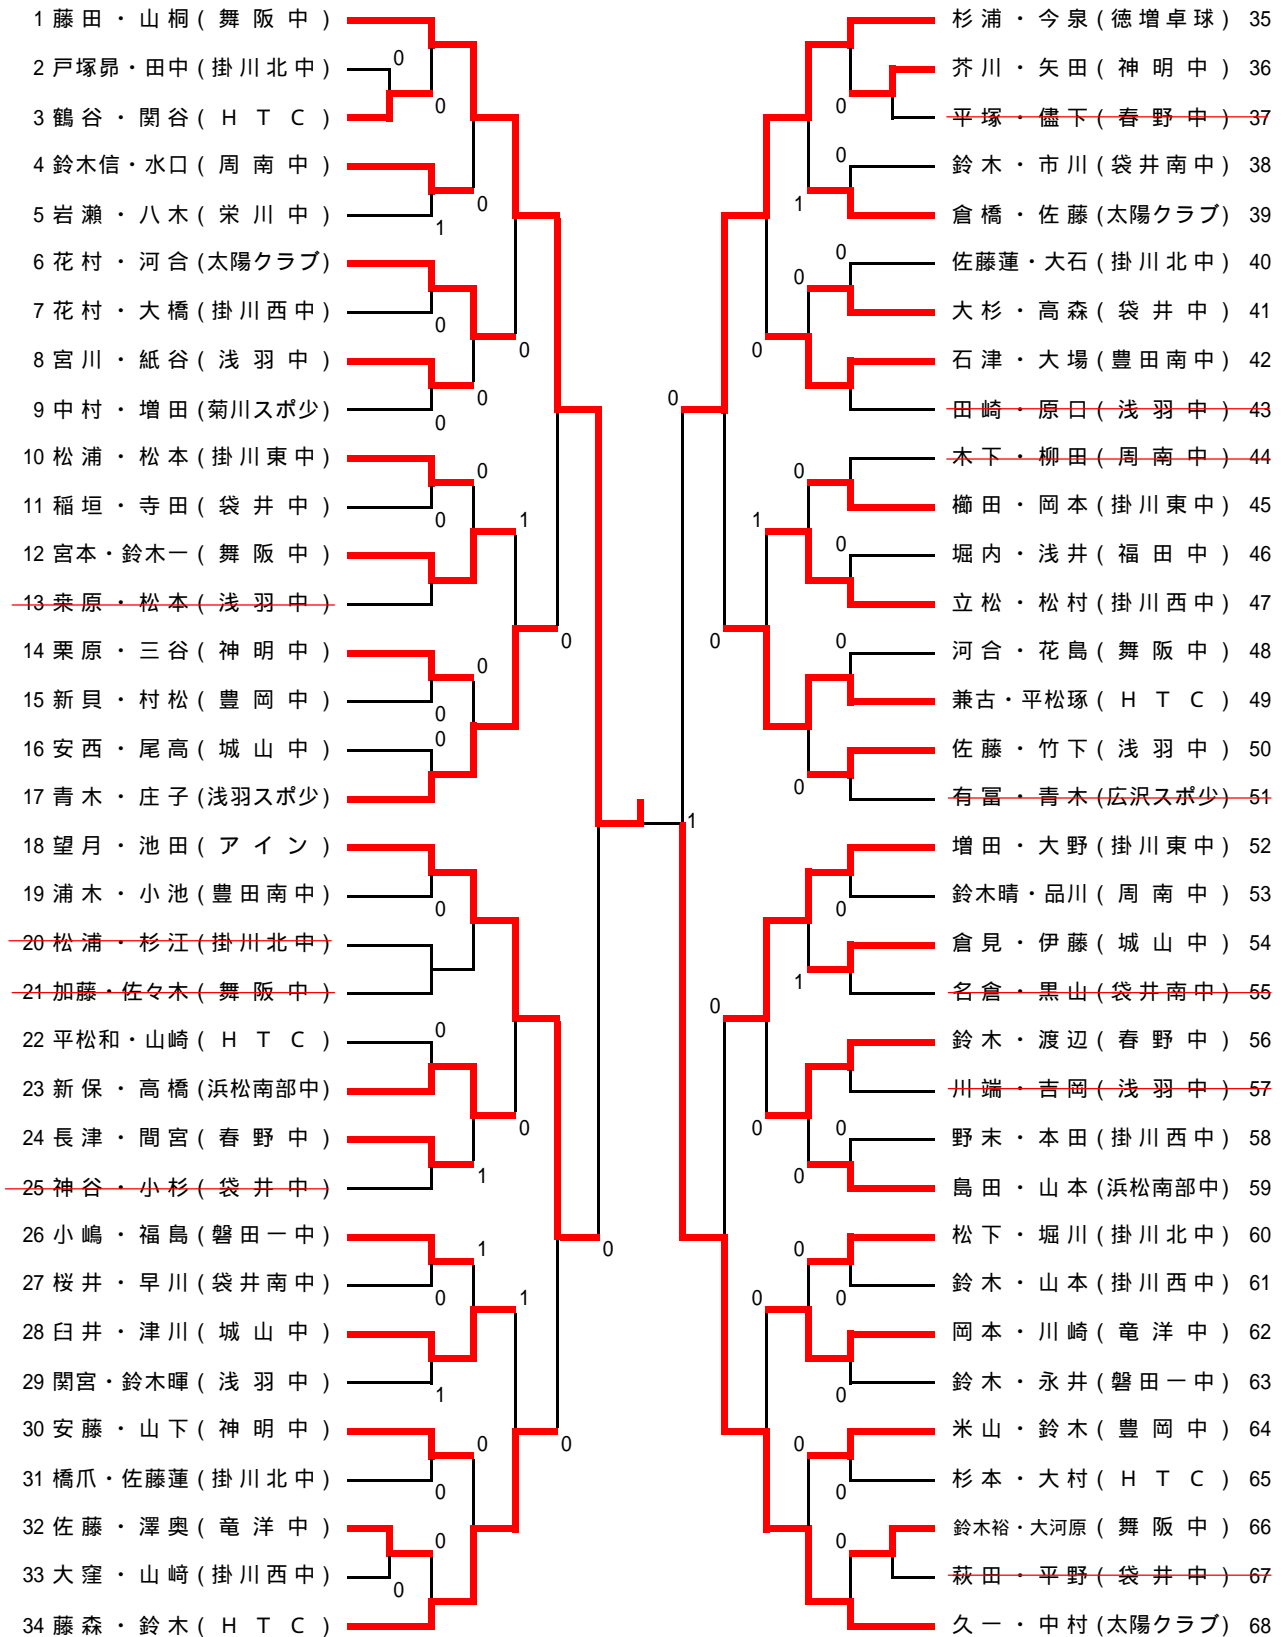

第24回 セントラル杯争奪卓球大会

日時 平成28年 2月28日(日)
場所 磐田市総合体育館
主催 磐田卓球協会
後援 (株)セントラルスポーツ

大会役員

名誉顧問 片岡繁輝
顧問 尾高利男 内山毅
大会会長 儘下高育
大会副会長 大庭正裕 大須賀勝

競技役員

競技委員長 永井睦人
競技副委員長 太田修司 池島弘典
総務委員長 中嶋英明
総務 中田伯良 村木由起
審判長 仲村保宣
審判 各コート1試合目は進行にて指名、2試合目以降は敗者審判
進行委員長 海野嘉明
進行 三室康史 安間千代子 鈴木千恵
石川史江 植田奈央子
記録委員長 佐久間民子
記録 鈴木重晴 牧野しのぶ 荒井孝子
報道委員長 田中赫子
報道 仲田莉果
事務局 中田伯良 (セントラルスポーツ)
会計 高橋由紀子

一般高校男子の部

一般高校女子の部

中学以下男子の部 (1)

中学以下男子の部 (2)

中学以下女子の部 (1)

1 増田・鈴木 (城山中・新居中)		永井・河田 (S K C) 44
2 平野・種村 (磐田南部中)	0	長島・山中 (袋井南中) 45
3 松浦・松浦 (桜が丘中)	0	松本・中川 (岳洋中) 46
4 高橋・窪野 (袋井南中)	0	寺田・小澤 (磐田南部中) 47
5 濱崎・高橋 (菊川西中)	0	一氏・山下 (舞阪中) 48
6 森・神馬 (城山中)	0	佐古・鈴木 (磐田第一中) 49
7 白井・土生 (磐田第一中)	0	中川・堀内 (袋井中) 50
8 榛葉香・鈴木 (掛川東中)	1	後藤・山下 (春野中) 51
9 氏原・山本 (H T C)	0	梅村・柿本 (福田中) 52
10 原田・浅野 (福田中)	0	石田・平野 (豊南中・袋井スポ) 53
11 加藤・大崎 (岳洋中)	1	青山・長瀬 (周南中) 54
12 曾根・佐藤 (周南中)	1	松本・野村 (周南中) 55
13 玉川・沢路 (春野中)	0	内山・鈴木 (磐田第一中) 56
14 平野・鈴木 (磐田南部中)	1	加藤・大塚 (磐田南部中) 57
15 永田・菅野 (豊田南中)	0	小澤・高木 (桜が丘中) 58
16 新井・三浦 (袋井中)	0	恒川・一ノ宮 (豊田中) 59
17 吉田・村松 (豊岡中)	0	萩田・平出 (掛川東中) 60
18 鈴木・加藤 (神明中)	0	佐藤・白松 (菊川西中) 61
19 永田・近藤 (掛川西中)	0	渥美・中條 (城山中) 62
20 小野田・中原 (磐田第一中)	0	加藤・駒子 (豊岡中) 63
21 原田・水谷 (舞阪中)	0	中村・池田 (豊田南中) 64
22 小林・河合 (H T C)	0	村松・近藤 (掛川西中) 65
23 中川・影山 (掛川西中)	0	玉川・玉川 (磐田第一中) 66
24 伊藤・兵藤 (磐田第一中)	0	大橋・清河 (豊田南中) 67
25 村松・野寺 (周南中)	0	早川・辺野喜 (袋井南中) 68
26 吉川・兼子紗 (袋井中)	1	佐野・太田 (豊田中) 69
27 山内・鈴木 (磐田南部中)	0	涌田・渡邊 (岳洋中) 70
28 横川・渡邊 (掛川東中)	0	山内・浅井 (磐田南部中) 71
29 袴田・栗田 (S K C)	0	齊藤・萩坂雛 (掛川東中) 72
30 鈴木紗・小野 (豊田中)	0	浦中・瀧本 (アイン卓球) 73
31 本間・北川 (岳洋中)	0	小沢・神谷 (H T C) 74
32 宮嶋・浅野 (城山中)	0	佐藤・安間 (掛川西中) 75
33 岡村・木野 (袋井南中)	0	栗田・田中 (周南中) 76
34 中村・中田 (磐田南部中)	0	高木・横地 (掛川東中) 77
35 杉浦・服部 (福田中)	0	久米・松浦 (掛川西中) 78
36 松下・竹内 (袋井中)	0	高木・志村 (神明中) 79
37 森近・森島 (積志クラブ)	0	敦賀・名倉 (袋井中) 80
38 坂田・伊藤 (掛川東中)	1	清水・加藤穂 (福田中) 81
39 北川・杉浦 (徳増卓球)	0	早川・曾根 (桜が丘中) 82
40 伊藤瑞・瀬川 (城山中)	0	鈴木・有海 (豊田南中) 83
41 村松・松野 (豊田南中)	0	太田莉・高橋 (城山中) 84
42 大石・沢寄 (菊川西中)	0	村松・鈴木 (豊岡中) 85
43 倉田・杉浦 (豊田町スポ少)	0	和田・島津 (舞阪中) 86