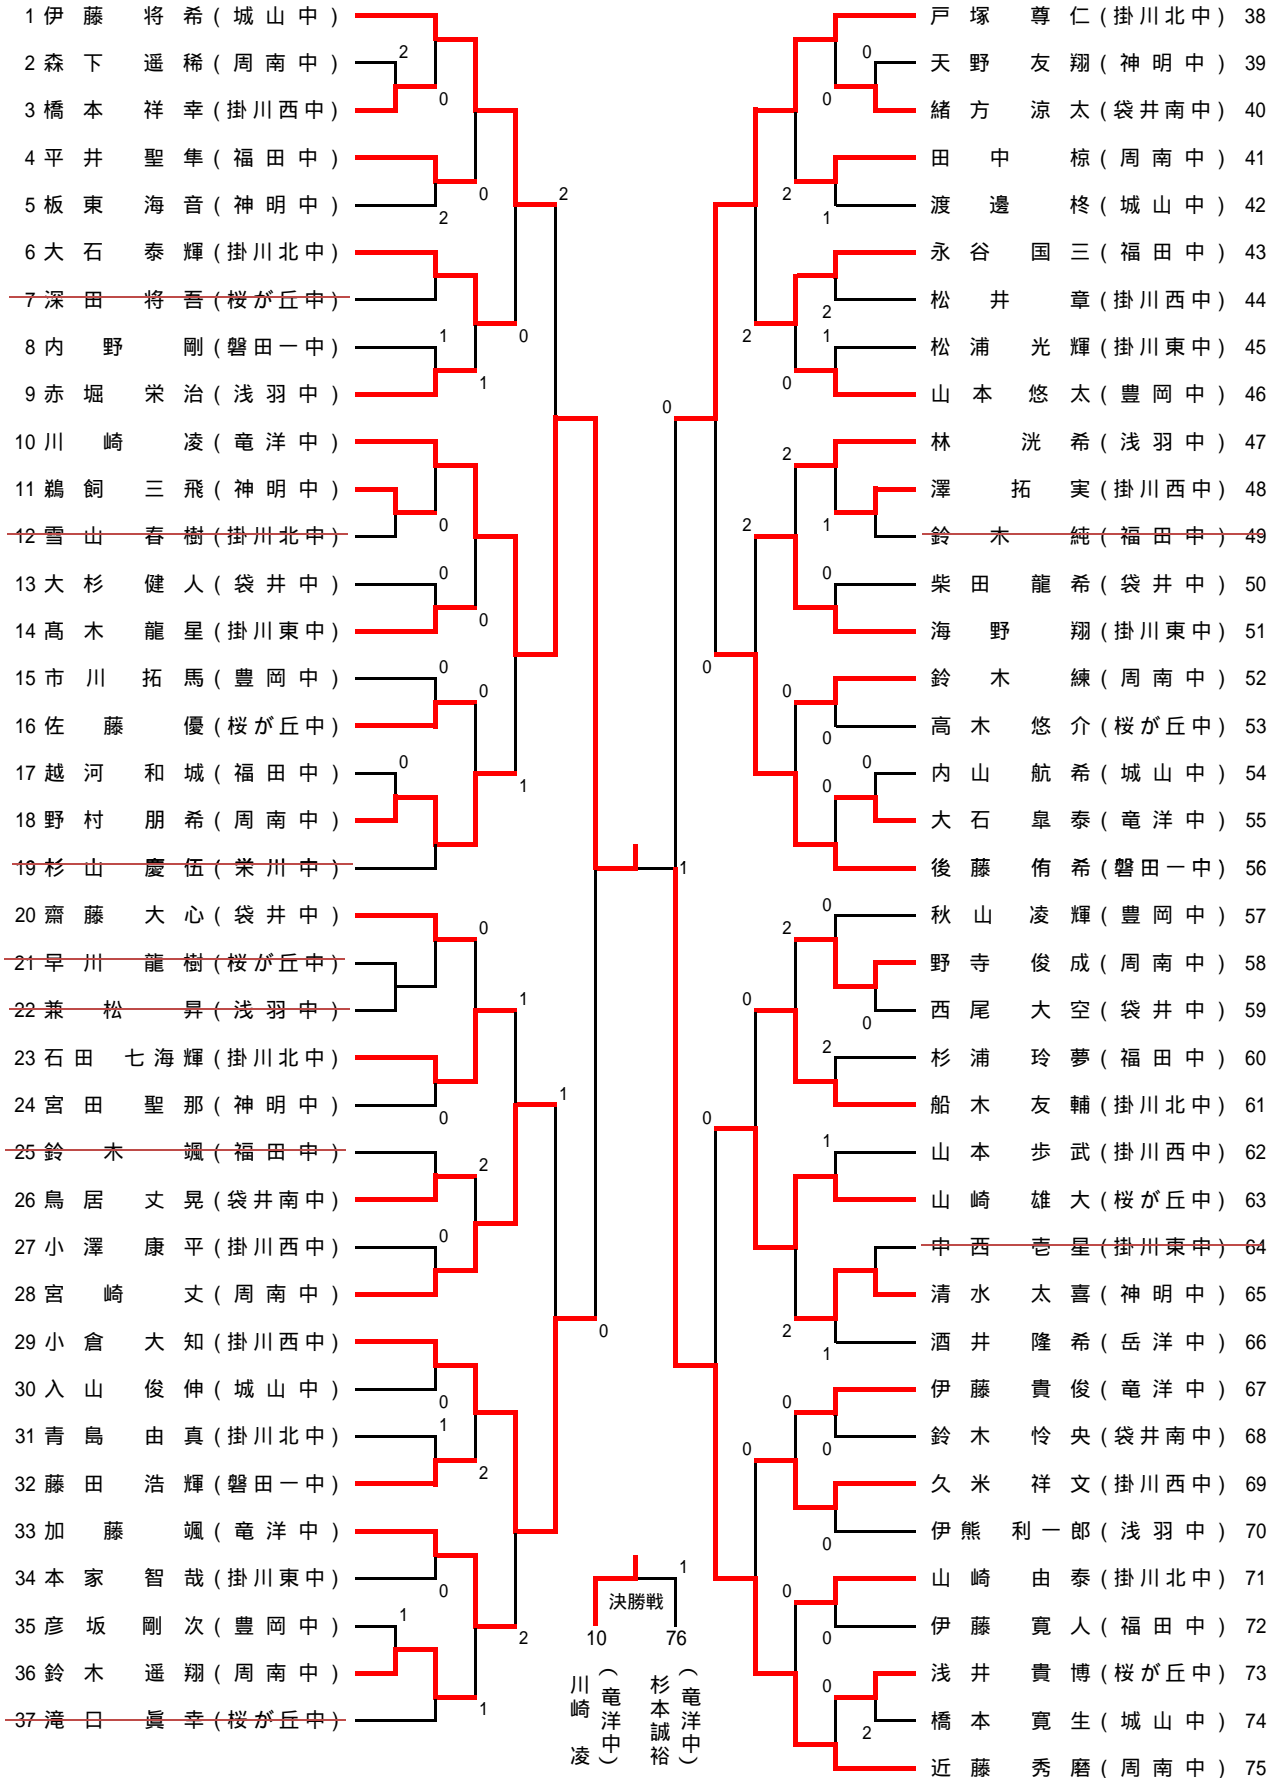

1年男子シングルス部の部(1)

1年男子シングルの部(2)

76 杉本 誠裕 (竜洋中)		加藤 空 (福田中)	113
77 杉山 碧 (掛川北中)		~~遠藤 陸 (掛川西中)~~	114
78 石川 楓己 (袋井中)	0	甚沢 歩輝 (周南中)	115
79 安中 啓貴 (袋井南中)	1	渥美 大五郎 (磐田一中)	116
80 鈴木 啓太 (浅羽中)	1	市川 優太 (掛川北中)	117
81 伊藤 敬司 (豊岡中)	1	上堀 智矢 (竜洋中)	118
~~82 鈴木 心 (福田中)~~		名古 建 (神明中)	119
83 金原 光太 (掛川西中)	0	松本 晃澄 (桜が丘中)	120
84 市川 由都 (周南中)	0	坂山 諒 (豊岡中)	121
85 鈴村 優太 (城山中)	0	野尻 大誠 (周南中)	122
86 土屋 大輝 (周南中)	0	山田 龍太郎 (掛川西中)	123
87 大場 龍隼 (神明中)	0	山下 宏幸 (城山中)	124
88 大庭 礼也 (福田中)	0	岩城 宏 (浅羽中)	125
89 脇本 響也 (掛川西中)	0	澤元 舜太 (袋井中)	126
90 石野 辰巳 (磐田一中)	0	菅沼 睦生 (掛川東中)	127
91 楠 紳太郎 (浅羽中)	0	浦澤 希光 (福田中)	128
92 堀田 陸翔 (掛川北中)	0	石亀 潤也 (桜が丘中)	129
~~93 村松 宏飛 (桜が丘中)~~		山本 舜 (袋井南中)	130
94 黒田 錬平 (岳洋中)	1	加藤 空斗 (神明中)	131
95 高森 友佑 (掛川東中)	0	吉川 遼太 (掛川西中)	132
96 山田 湧基 (桜が丘中)	2	山本 倅平 (豊岡中)	133
97 大庭 文昂 (竜洋中)	0	鈴木 悠幹 (掛川北中)	134
98 村松 篤弥 (掛川西中)	0	中川 瑞貴 (周南中)	135
99 服部 航己 (神明中)	0	加藤 勇輝 (城山中)	136
100 杉山 李樹 (掛川北中)	0	~~太田 朋輝 (桜が丘中)~~	137
101 森田 大 (城山中)	0	松尾 匡悟 (竜洋中)	138
102 栗田 一希 (周南中)	1	~~名越 光輝 (袋井中)~~	139
103 小野田 賢信 (袋井南中)	0	加藤 遥斗 (掛川東中)	140
104 大野 祐輝 (豊岡中)	2	大石 浩也 (周南中)	141
105 坂田 涼輔 (福田中)	1	松本 柊也 (掛川北中)	142
106 福島 隼 (周南中)	1	加藤 颯太 (豊岡中)	143
107 小山 陽平 (桜が丘中)	1	太田 悠翔 (磐田一中)	144
~~108 阿 隅 竣 (袋井中)~~		大石 啓龍 (城山中)	145
109 鈴木 瑛仁 (城山中)	1	大塚 綾斗 (竜洋中)	146
110 瀧澤 龍聖 (掛川東中)	0	永堀 智也 (福田中)	147
111 石川 正純 (磐田一中)	2	~~長倉 修刃 (浅羽中)~~	148
112 鈴木 皓大 (浅羽中)	0	市川 就那 (掛川西中)	149