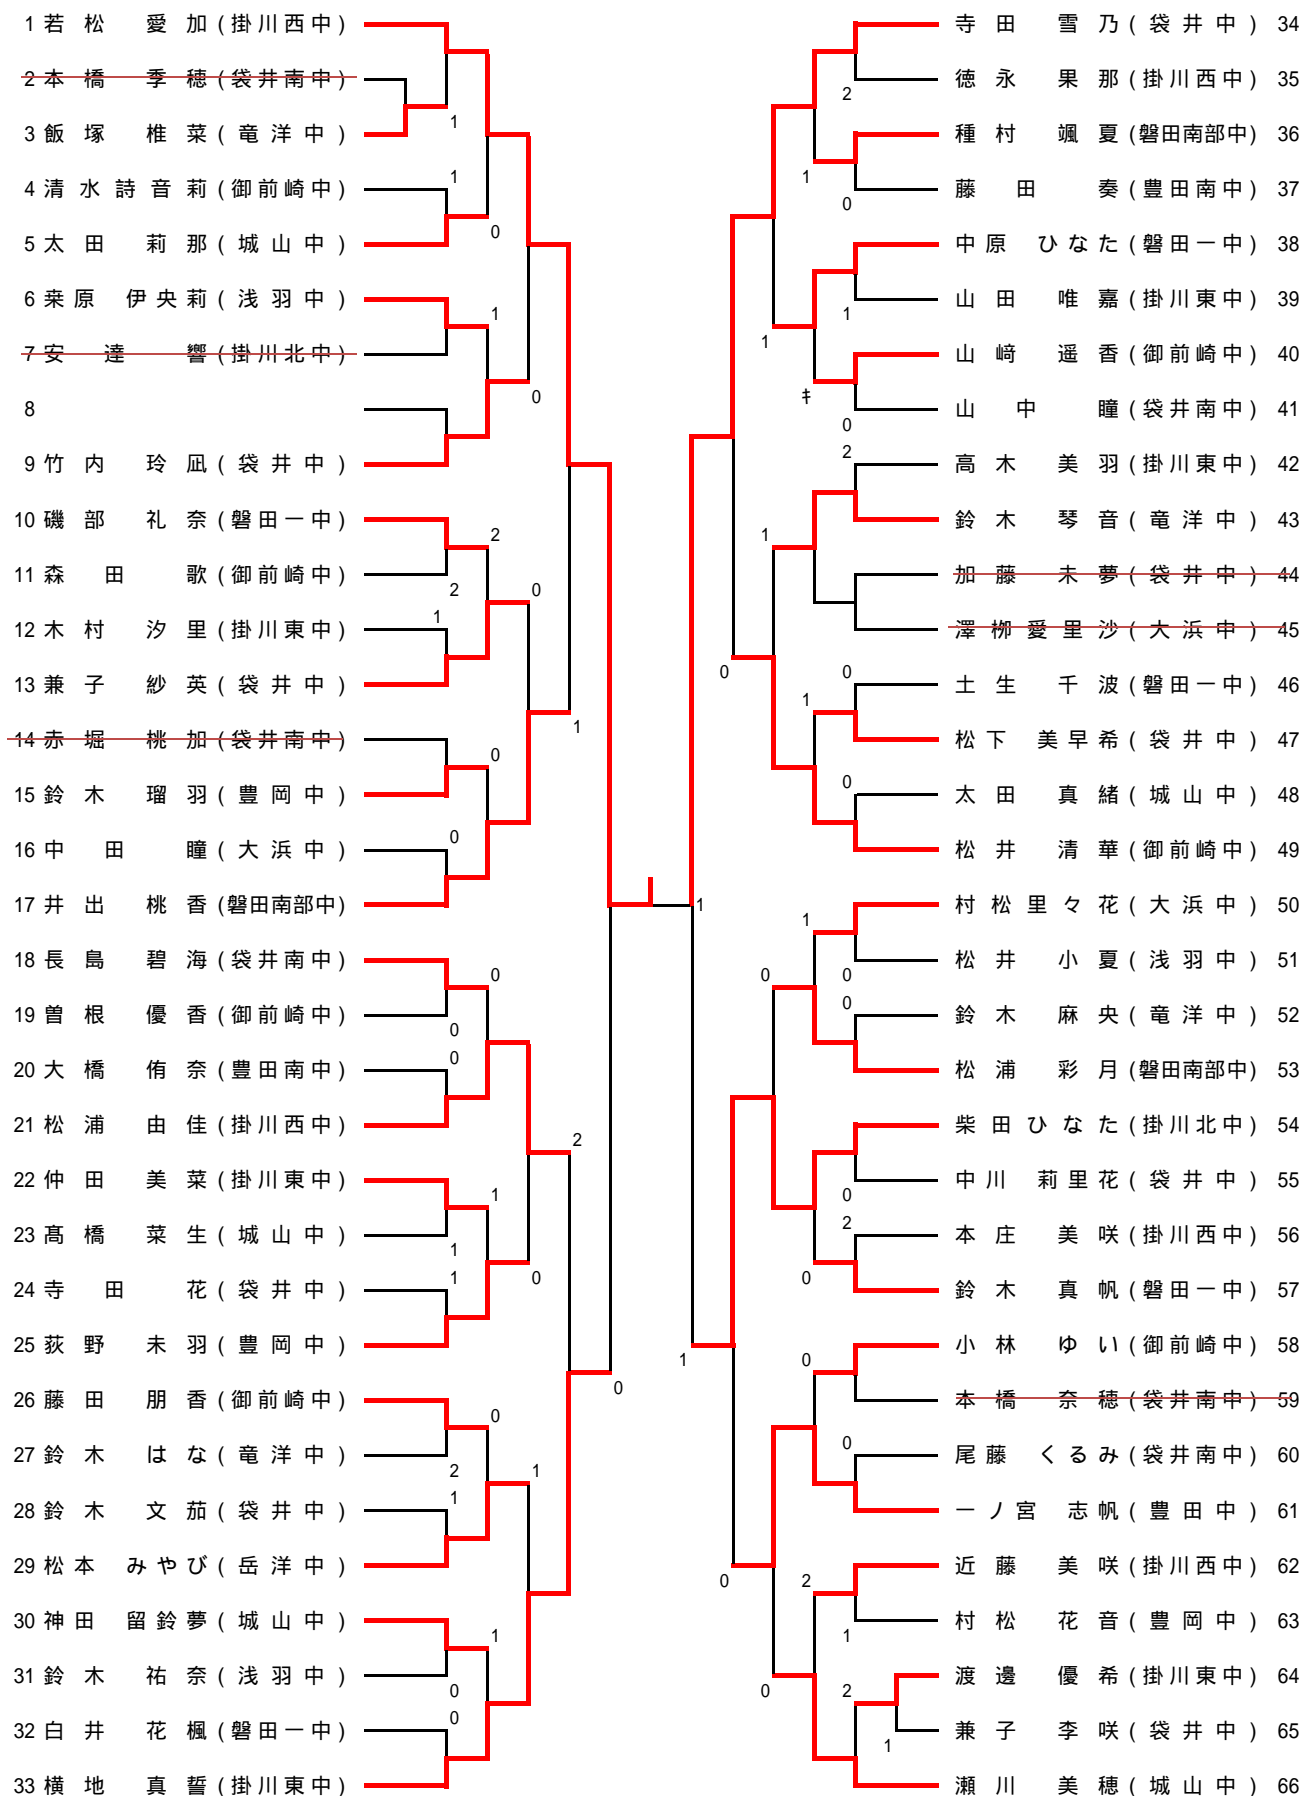

女子団体

Aリーグ		掛川西中	豊田南中	浅羽中	ポイント	順位
1	掛川西中		3-2	3-2	4	1
2	豊田南中	2-3		2-3	2	3
3	浅羽中	2-3	3-2		3	2

Bリーグ		周南中	岳洋中	磐田南部中	浜岡中	ポイント	順位
1	周南中		3-2	1-3	3-1	5	2
2	岳洋中	2-3		2-3	3-0	4	3
3	磐田南部中	3-1	3-2		3-0	6	1
4	浜岡中	1-3	0-3	0-3		3	4

2年男子シングルス部の部

1年男子シングルス部の部(1)

1年男子シングルの部(2)

76 杉本 誠裕 (竜洋中)		加藤 空 (福田中)	113
77 杉山 碧 (掛川北中)		遠藤 陸 (掛川西中)	114
78 石川 楓己 (袋井中)	0	甚沢 歩輝 (周南中)	115
79 安中 啓貴 (袋井南中)	1	渥美 大五郎 (磐田一中)	116
80 鈴木 啓太 (浅羽中)	1	市川 優太 (掛川北中)	117
81 伊藤 敬司 (豊岡中)	1	上堀 智矢 (竜洋中)	118
82 鈴木 心 (福田中)		名古 建 (神明中)	119
83 金原 光太 (掛川西中)	0	松本 晃澄 (桜が丘中)	120
84 市川 由都 (周南中)	0	坂山 諒 (豊岡中)	121
85 鈴村 優太 (城山中)	0	野尻 大誠 (周南中)	122
86 土屋 大輝 (周南中)	0	山田 龍太郎 (掛川西中)	123
87 大場 龍隼 (神明中)	0	山下 宏幸 (城山中)	124
88 大庭 礼也 (福田中)	0	岩城 宏 (浅羽中)	125
89 脇本 響也 (掛川西中)	0	澤元 舜太 (袋井中)	126
90 石野 辰巳 (磐田一中)	0	菅沼 睦生 (掛川東中)	127
91 楠 紳太郎 (浅羽中)	0	浦澤 希光 (福田中)	128
92 堀田 陸翔 (掛川北中)	0	石亀 潤也 (桜が丘中)	129
93 村松 宏飛 (桜が丘中)		山本 舜 (袋井南中)	130
94 黒田 錬平 (岳洋中)	1	加藤 空斗 (神明中)	131
95 高森 友佑 (掛川東中)	0	吉川 遼太 (掛川西中)	132
96 山田 湧基 (桜が丘中)	2	山本 倅平 (豊岡中)	133
97 大庭 文昂 (竜洋中)	0	鈴木 悠幹 (掛川北中)	134
98 村松 篤弥 (掛川西中)	0	中川 瑞貴 (周南中)	135
99 服部 航己 (神明中)	0	加藤 勇輝 (城山中)	136
100 杉山 李樹 (掛川北中)	0	太田 朋輝 (桜が丘中)	137
101 森田 大 (城山中)	0	松尾 匡悟 (竜洋中)	138
102 栗田 一希 (周南中)	1	名越 光輝 (袋井中)	139
103 小野田 賢信 (袋井南中)	0	加藤 遥斗 (掛川東中)	140
104 大野 祐輝 (豊岡中)	2	大石 浩也 (周南中)	141
105 坂田 涼輔 (福田中)	1	松本 柊也 (掛川北中)	142
106 福島 隼 (周南中)	1	加藤 颯太 (豊岡中)	143
107 小山 陽平 (桜が丘中)	1	太田 悠翔 (磐田一中)	144
108 阿 隅 竣 (袋井中)		大石 啓龍 (城山中)	145
109 鈴木 瑛仁 (城山中)	1	大塚 綾斗 (竜洋中)	146
110 瀧澤 龍聖 (掛川東中)	0	永堀 智也 (福田中)	147
111 石川 正純 (磐田一中)	2	長倉 修刃 (浅羽中)	148
112 鈴木 皓大 (浅羽中)	0	市川 就那 (掛川西中)	149

2年女子シングルの部

1年女子シングルス部の部 (1)