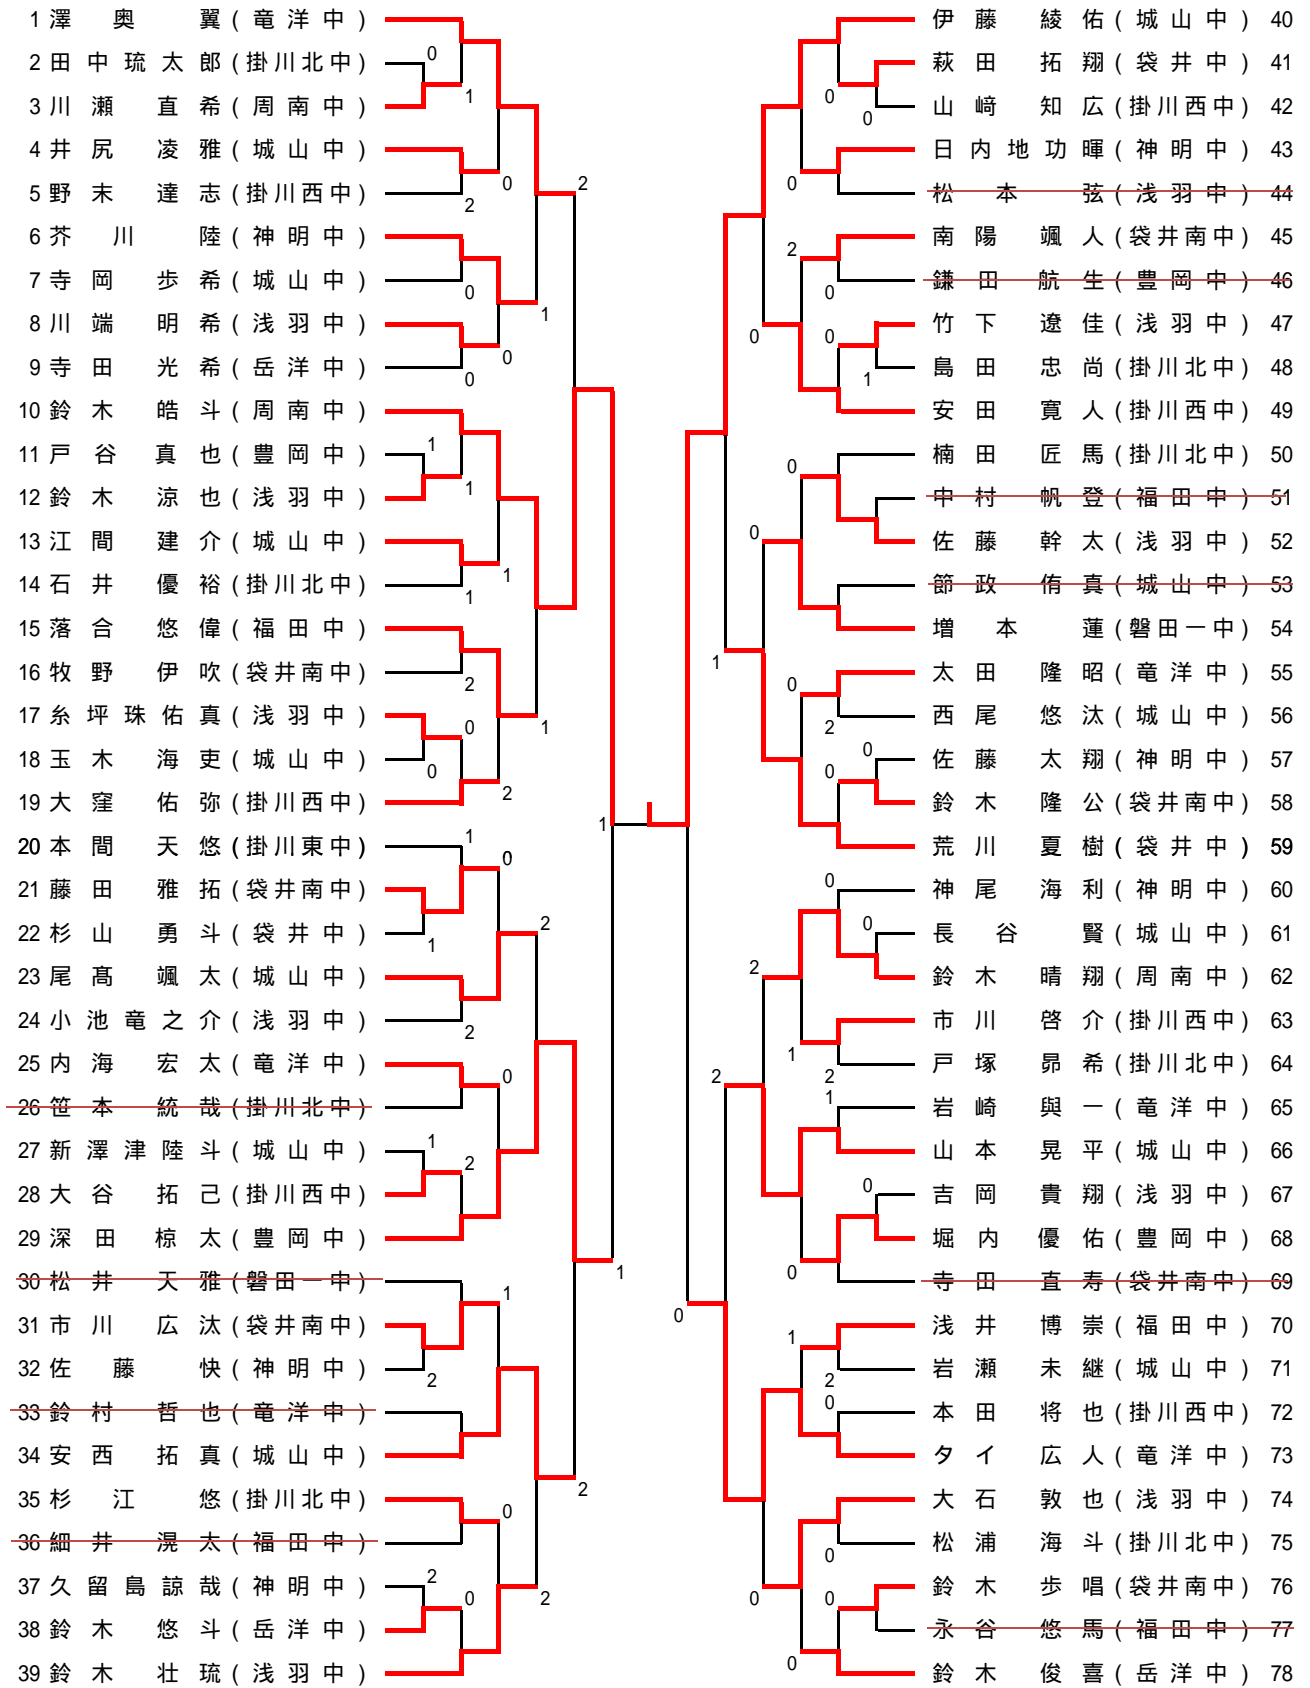

2年男子シングルス部の部