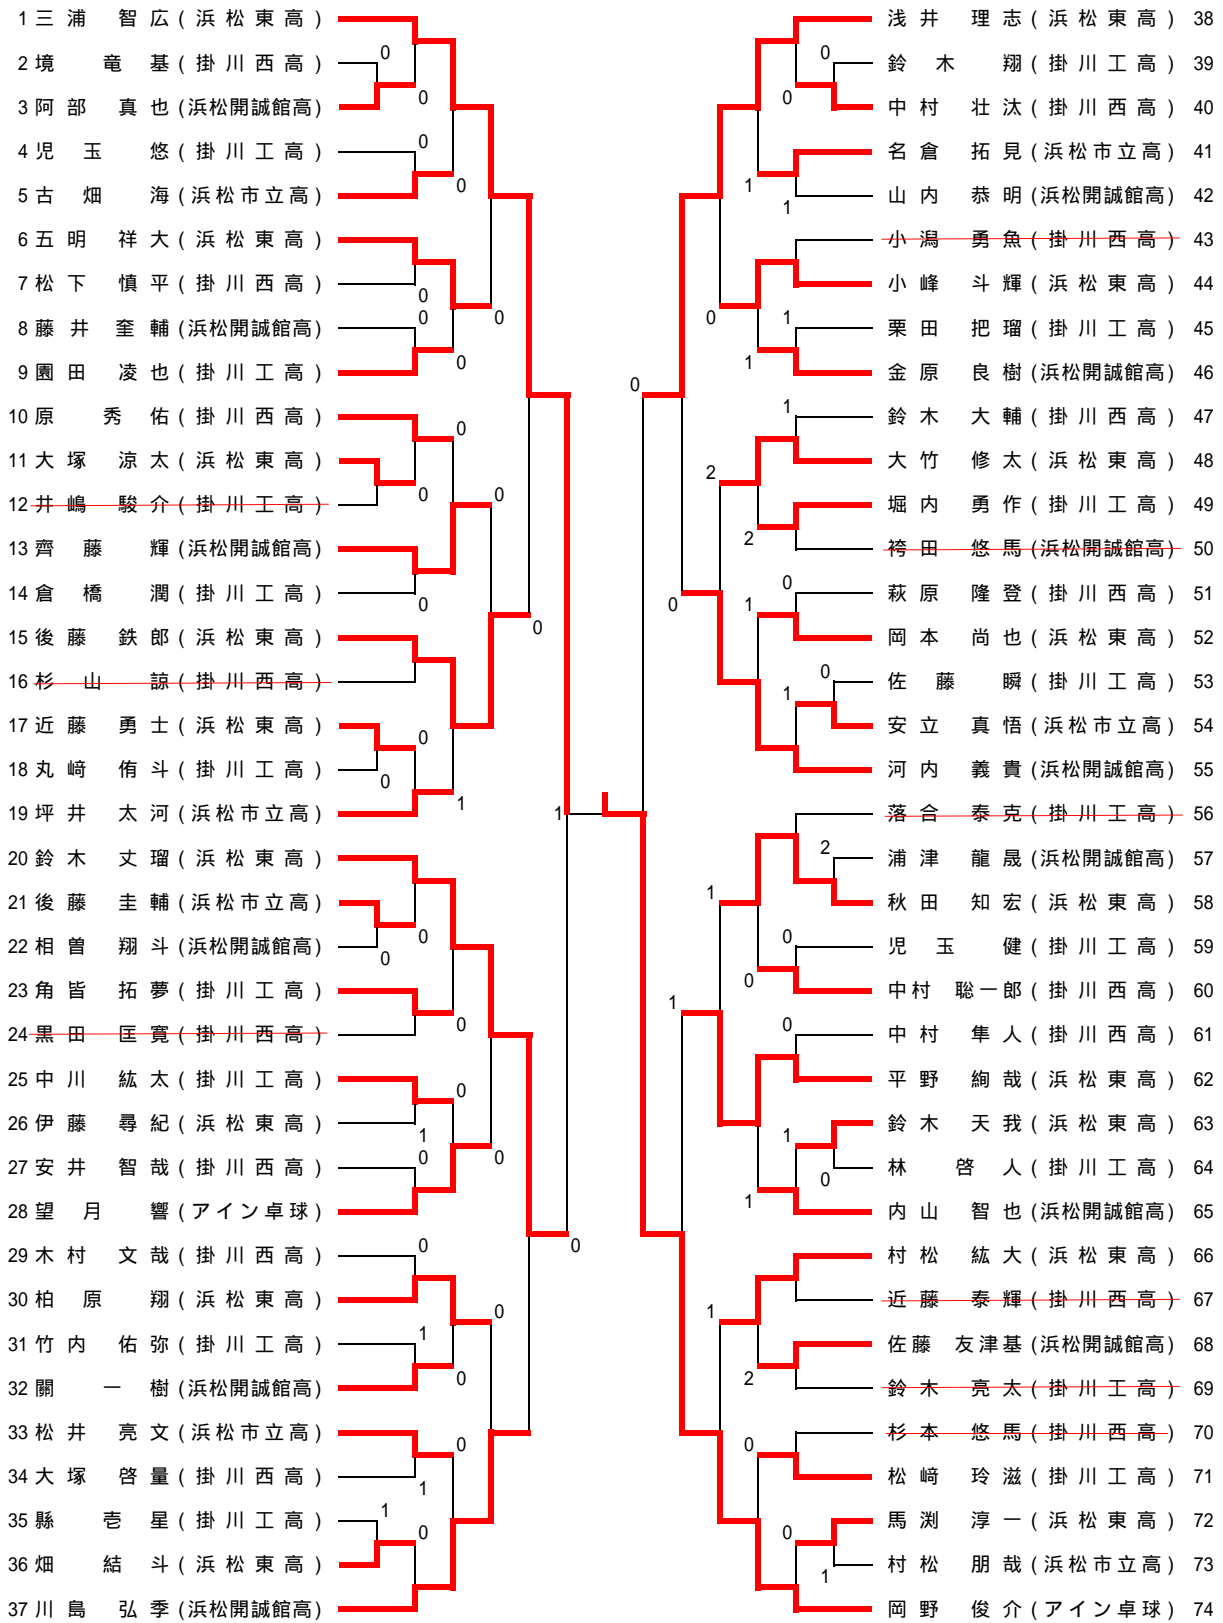

高 校 女 子 の 部

一 般 男 子 の 部

高 校 男 子 の 部

中学以下男子の部 (1)

1 太 箸 来 駆 (H T C)		鈴木 洋 紀 (掛川北中) 50
2 加 藤 幸 輝 (桜が丘中)		遠 山 大 智 (城山中) 51
3 原 田 尚 弥 (袋井南中)	2	鈴木 誠 太 (舞阪中) 52
4 鈴 木 杏 典 (城山中)		八 木 啓 太 (栄川中) 53
5 中 村 宥 登 (栄川中)	0	岡 本 悠 我 (竜洋中) 54
6 松 下 将 万 (掛川北中)	0	村 松 竜 希 (桜が丘中) 55
7 高 山 大 地 (豊岡中)	2	太 田 英 知 (H T C) 56
8 西 尾 登 和 (桜が丘中)	1	鈴 木 絹 人 (岳洋中) 57
9 川 島 瑞 生 (城山中)	0	平 松 和 樹 (H T C) 58
10 平 松 豪 弥 (H T C)		米 山 裕 也 (豊岡中) 59
11 平 本 ケ ン ジ (岳洋中)	0	早 川 魁 人 (桜が丘中) 60
12 宮 本 肇 (舞阪中)	2	飛 田 将 貴 (袋井南中) 61
13 川 崎 純 弥 (竜洋中)	2	小 玉 瑞 貴 (磐田一中) 62
14 北 川 時 光 (徳増卓球)		大 瀧 史 和 (アイン卓球) 63
15 鈴 木 健 太 (H T C)	1	熊 倉 大 翔 (城山中) 64
16 坂 元 康 弥 (桜が丘中)	0	守 谷 光 陽 (袋井南中) 65
17 鈴 木 秀 平 (袋井南中)	2	佐 々 木 光 (豊田南中) 66
18 大 場 義 久 (豊田南中)		藪 崎 広 樹 (積志クラブ) 67
19 川 口 貴 也 (掛川北中)	1	藤 井 駿 (舞阪中) 68
20 鈴 木 春 人 (竜洋中)	0	小 原 弘 聖 (栄川中) 69
21 高 林 稜 (城山中)		深 谷 佳 史 (袋井南中) 70
22 鈴 木 竜 登 (豊岡中)	0	内 山 星 弥 (豊岡中) 71
23 和 田 航 輝 (岳洋中)	0	砂 谷 楓 (桜が丘中) 72
24 吉 原 蒼 馬 (袋井南中)	2	杉 本 千 浩 (竜洋中) 73
25 夏 目 敦 稀 (舞阪中)		磯 部 星 斗 (H T C) 74
26 宮 口 隼 (Spin's)	2	水 野 哲 嗣 (豊田町スポ少) 75
27 黒 山 竜 希 (袋井南中)	0	戸 田 匠 海 (竜洋中) 76
28 石 田 匡 人 (桜が丘中)	0	松 浦 一 斗 (掛川北中) 77
29 岩 井 史 弥 (掛川北中)	0	松 下 裕 真 (袋井南中) 78
30 川 口 拓 馬 (豊田南中)	0	白 井 優 哉 (城山中) 79
31 森 貴 文 (舞阪中)	0	早 川 晴 登 (豊岡中) 80
32 小 野 翔 希 (栄川中)	2	大 場 紀 幸 (桜が丘中) 81
33 増 田 晴 也 (城山中)	0	森 川 真 優 (H T C) 82
34 深 田 令 旺 (豊岡中)	0	奥 野 雄 大 (豊田南中) 83
35 黒 田 聖 輝 (岳洋中)	0	松 葉 隆 志 (舞阪中) 84
36 服 部 一 也 (H T C)	0	黒 田 俊 尚 (岳洋中) 85
37 村 松 達 基 (竜洋中)	0	藤 森 証 樹 (豊岡中) 86
38 酒 井 辰 徳 (城山中)	2	建 部 春 久 (袋井スポ少) 87
39 田 宮 汐 音 (岳洋中)	0	望 月 創 太 (桜が丘中) 88
40 森 山 純 多 (豊田南中)	0	山 崎 祐 哉 (城山中) 89
41 和 田 拓 巳 (舞阪中)	0	島 田 拓 実 (竜洋中) 90
42 山 田 大 貴 (袋井南中)	0	杉 山 晴 哉 (栄川中) 91
43 鎌 倉 正 師 郎 (H T C)	1	高 柳 涉 (H T C) 92
44 榛 村 和 人 (桜が丘中)	0	野 田 真 生 (豊岡中) 93
45 榎 吉 拓 哉 (竜洋中)	0	藤 本 結 己 (豊田南中) 94
46 山 田 睦 樹 (磐田一中)	0	村 井 良 多 (城山中) 95
47 山 本 瑞 葵 (豊岡中)	0	増 田 琉 斗 (岳洋中) 96
48 落 合 修 規 (栄川中)	0	小 杉 佳 輝 (H T C) 97
49 鳥 居 勇 歩 (アイン卓球)	0	清 水 翔 太 (袋井南中) 98
		山 桐 颯 真 (舞阪中) 99