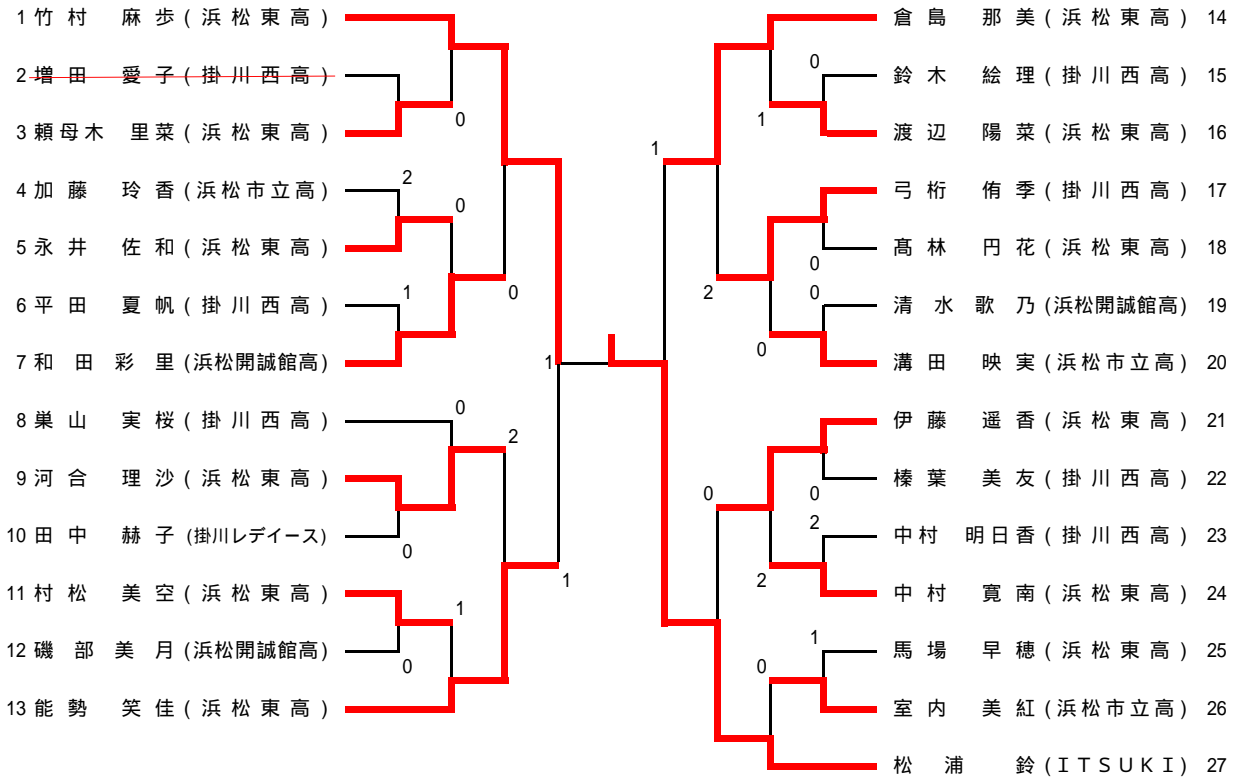

高 校 女 子 の 部

一 般 男 子 の 部

高 校 男 子 の 部

中学以下男子の部 (1)

1 太 箸 来 駆 (H T C)		鈴木 洋 紀 (掛川北中) 50
2 加 藤 幸 輝 (桜が丘中)		遠 山 大 智 (城山中) 51
3 原 田 尚 弥 (袋井南中)	2	鈴木 誠 太 (舞阪中) 52
4 鈴 木 杏 典 (城山中)		八 木 啓 太 (栄川中) 53
5 中 村 宥 登 (栄川中)	0	岡 本 悠 我 (竜洋中) 54
6 松 下 将 万 (掛川北中)	0	村 松 竜 希 (桜が丘中) 55
7 高 山 大 地 (豊岡中)	2	太 田 英 知 (H T C) 56
8 西 尾 登 和 (桜が丘中)	1	鈴 木 絹 人 (岳洋中) 57
9 川 島 瑞 生 (城山中)	0	平 松 和 樹 (H T C) 58
10 平 松 豪 弥 (H T C)		米 山 裕 也 (豊岡中) 59
11 平 本 ケ ン ジ (岳洋中)	0	早 川 魁 人 (桜が丘中) 60
12 宮 本 肇 (舞阪中)	2	飛 田 将 貴 (袋井南中) 61
13 川 崎 純 弥 (竜洋中)	2	小 玉 瑞 貴 (磐田一中) 62
14 北 川 時 光 (徳増卓球)		大 瀧 史 和 (アイン卓球) 63
15 鈴 木 健 太 (H T C)	1	熊 倉 大 翔 (城山中) 64
16 坂 元 康 弥 (桜が丘中)	0	守 谷 光 陽 (袋井南中) 65
17 鈴 木 秀 平 (袋井南中)	2	佐 々 木 光 (豊田南中) 66
18 大 場 義 久 (豊田南中)		藪 崎 広 樹 (積志クラブ) 67
19 川 口 貴 也 (掛川北中)	1	藤 井 駿 (舞阪中) 68
20 鈴 木 春 人 (竜洋中)	0	小 原 弘 聖 (栄川中) 69
21 高 林 稜 (城山中)		深 谷 佳 史 (袋井南中) 70
22 鈴 木 竜 登 (豊岡中)	0	内 山 星 弥 (豊岡中) 71
23 和 田 航 輝 (岳洋中)	0	砂 谷 楓 (桜が丘中) 72
24 吉 原 蒼 馬 (袋井南中)	2	杉 本 千 浩 (竜洋中) 73
25 夏 目 敦 稀 (舞阪中)		磯 部 星 斗 (H T C) 74
26 宮 口 隼 (Spin's)	2	水 野 哲 嗣 (豊田町スポ少) 75
27 黒 山 竜 希 (袋井南中)	0	戸 田 匠 海 (竜洋中) 76
28 石 田 匡 人 (桜が丘中)	0	松 浦 一 斗 (掛川北中) 77
29 岩 井 史 弥 (掛川北中)	0	松 下 裕 真 (袋井南中) 78
30 川 口 拓 馬 (豊田南中)	0	白 井 優 哉 (城山中) 79
31 森 貴 文 (舞阪中)	0	早 川 晴 登 (豊岡中) 80
32 小 野 翔 希 (栄川中)	2	大 場 紀 幸 (桜が丘中) 81
33 増 田 晴 也 (城山中)	0	森 川 真 優 (H T C) 82
34 深 田 令 旺 (豊岡中)	0	奥 野 雄 大 (豊田南中) 83
35 黒 田 聖 輝 (岳洋中)	0	松 葉 隆 志 (舞阪中) 84
36 服 部 一 也 (H T C)	0	黒 田 俊 尚 (岳洋中) 85
37 村 松 達 基 (竜洋中)	0	藤 森 証 樹 (豊岡中) 86
38 酒 井 辰 徳 (城山中)	2	建 部 春 久 (袋井スポ少) 87
39 田 宮 汐 音 (岳洋中)	0	望 月 創 太 (桜が丘中) 88
40 森 山 純 多 (豊田南中)	0	山 崎 祐 哉 (城山中) 89
41 和 田 拓 巳 (舞阪中)	0	島 田 拓 実 (竜洋中) 90
42 山 田 大 貴 (袋井南中)	0	杉 山 晴 哉 (栄川中) 91
43 鎌 倉 正 師 郎 (H T C)	1	高 柳 涉 (H T C) 92
44 榛 村 和 人 (桜が丘中)	0	野 田 真 生 (豊岡中) 93
45 榎 吉 拓 哉 (竜洋中)	0	藤 本 結 己 (豊田南中) 94
46 山 田 睦 樹 (磐田一中)	0	村 井 良 多 (城山中) 95
47 山 本 瑞 葵 (豊岡中)	0	増 田 琉 斗 (岳洋中) 96
48 落 合 修 規 (栄川中)	0	小 杉 佳 輝 (H T C) 97
49 鳥 居 勇 歩 (アイン卓球)	0	清 水 翔 太 (袋井南中) 98
		山 桐 颯 真 (舞阪中) 99