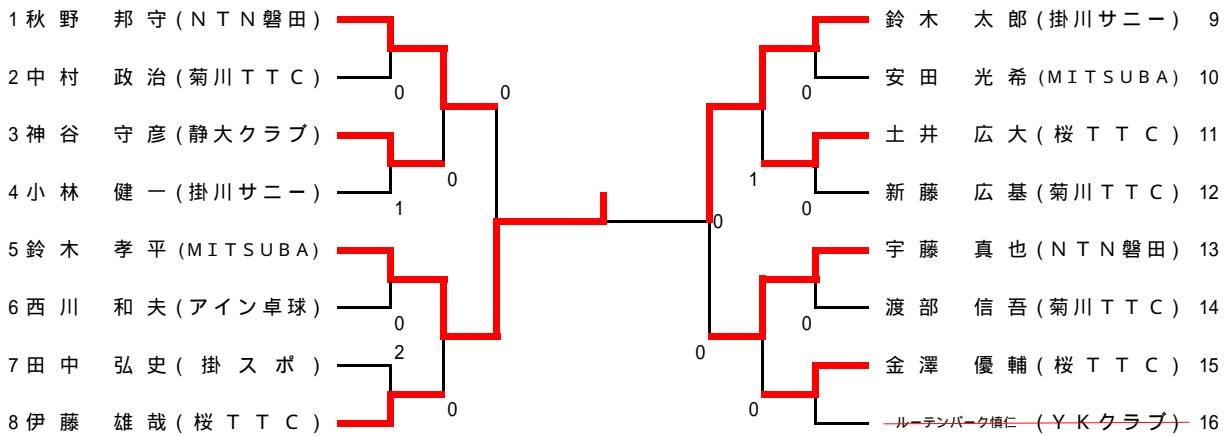

高 校 女 子 の 部

一 般 男 子 の 部

高 校 男 子 の 部

中学以下男子の部 (1)

1 太 箸 来 駆 (H T C)		鈴木 洋 紀 (掛川北中) 50
2 加 藤 幸 輝 (桜が丘中)		遠 山 大 智 (城山中) 51
3 原 田 尚 弥 (袋井南中)	2	鈴木 誠 太 (舞阪中) 52
4 鈴 木 杏 典 (城山中)		八 木 啓 太 (栄川中) 53
5 中 村 宥 登 (栄川中)	0	岡 本 悠 我 (竜洋中) 54
6 松 下 将 万 (掛川北中)	0	村 松 竜 希 (桜が丘中) 55
7 高 山 大 地 (豊岡中)	2	太 田 英 知 (H T C) 56
8 西 尾 登 和 (桜が丘中)	1	鈴 木 絹 人 (岳洋中) 57
9 川 島 瑞 生 (城山中)	0	平 松 和 樹 (H T C) 58
10 平 松 豪 弥 (H T C)		米 山 裕 也 (豊岡中) 59
11 平 本 ケ ン ジ (岳洋中)	0	早 川 魁 人 (桜が丘中) 60
12 宮 本 肇 (舞阪中)	2	飛 田 将 貴 (袋井南中) 61
13 川 崎 純 弥 (竜洋中)	2	小 玉 瑞 貴 (磐田一中) 62
14 北 川 時 光 (徳増卓球)		大 瀧 史 和 (アイン卓球) 63
15 鈴 木 健 太 (H T C)	1	熊 倉 大 翔 (城山中) 64
16 坂 元 康 弥 (桜が丘中)	0	守 谷 光 陽 (袋井南中) 65
17 鈴 木 秀 平 (袋井南中)	2	佐 々 木 光 (豊田南中) 66
18 大 場 義 久 (豊田南中)		藪 崎 広 樹 (積志クラブ) 67
19 川 口 貴 也 (掛川北中)	1	藤 井 駿 (舞阪中) 68
20 鈴 木 春 人 (竜洋中)	0	小 原 弘 聖 (栄川中) 69
21 高 林 稜 (城山中)		深 谷 佳 史 (袋井南中) 70
22 鈴 木 竜 登 (豊岡中)	0	内 山 星 弥 (豊岡中) 71
23 和 田 航 輝 (岳洋中)	0	砂 谷 楓 (桜が丘中) 72
24 吉 原 蒼 馬 (袋井南中)	2	杉 本 千 浩 (竜洋中) 73
25 夏 目 敦 稀 (舞阪中)		磯 部 星 斗 (H T C) 74
26 宮 口 隼 (Spin's)	2	水 野 哲 嗣 (豊田町スポ少) 75
27 黒 山 竜 希 (袋井南中)	0	戸 田 匠 海 (竜洋中) 76
28 石 田 匡 人 (桜が丘中)	0	松 浦 一 斗 (掛川北中) 77
29 岩 井 史 弥 (掛川北中)	0	松 下 裕 真 (袋井南中) 78
30 川 口 拓 馬 (豊田南中)	0	白 井 優 哉 (城山中) 79
31 森 貴 文 (舞阪中)	0	早 川 晴 登 (豊岡中) 80
32 小 野 翔 希 (栄川中)	2	大 場 紀 幸 (桜が丘中) 81
33 増 田 晴 也 (城山中)	0	森 川 真 優 (H T C) 82
34 深 田 令 旺 (豊岡中)	0	奥 野 雄 大 (豊田南中) 83
35 黒 田 聖 輝 (岳洋中)	0	松 葉 隆 志 (舞阪中) 84
36 服 部 一 也 (H T C)	0	黒 田 俊 尚 (岳洋中) 85
37 村 松 達 基 (竜洋中)	0	藤 森 証 樹 (豊岡中) 86
38 酒 井 辰 徳 (城山中)	2	建 部 春 久 (袋井スポ少) 87
39 田 宮 汐 音 (岳洋中)	0	望 月 創 太 (桜が丘中) 88
40 森 山 純 多 (豊田南中)	0	山 崎 祐 哉 (城山中) 89
41 和 田 拓 巳 (舞阪中)	0	島 田 拓 実 (竜洋中) 90
42 山 田 大 貴 (袋井南中)	0	杉 山 晴 哉 (栄川中) 91
43 鎌 倉 正 師 郎 (H T C)	1	高 柳 涉 (H T C) 92
44 榛 村 和 人 (桜が丘中)	0	野 田 真 生 (豊岡中) 93
45 榎 吉 拓 哉 (竜洋中)	0	藤 本 結 己 (豊田南中) 94
46 山 田 睦 樹 (磐田一中)	0	村 井 良 多 (城山中) 95
47 山 本 瑞 葵 (豊岡中)	0	増 田 琉 斗 (岳洋中) 96
48 落 合 修 規 (栄川中)	0	小 杉 佳 輝 (H T C) 97
49 鳥 居 勇 歩 (アイン卓球)	0	清 水 翔 太 (袋井南中) 98
		山 桐 颯 真 (舞阪中) 99