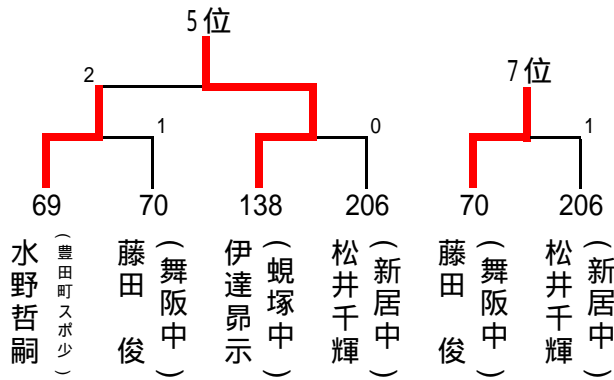

《14歳以下男子の部》

優勝決定戦

3位決定戦

5～8位決定戦

9～16位決定戦

13歳以下女子の部 (1)

1 中島 夢唯 (浜松修学舎中)		伊東 心優 (太陽クラブ) 44
2 細川 美咲 (掛川西中)	1	飯塚 椎菜 (竜洋中) 45
3 西山 さくら (新居中)	0	大橋 樹里 (岡崎中) 46
4 古橋 詩織 (雄踏中)	0	鈴木 愛礼 (豊田町スポ少) 47
5 足田 芽衣 (新居町スポ少)	1	村上 夏海 (湖東中) 48
6 高瀬 美羽 (三方原中)	0	伊藤 理桜 (浜北北部中) 49
7 鈴木 琴音 (竜洋中)	1	平松 愛莉 (新居町スポ少) 50
8 鈴木 穂乃佳 (湖東中)	0	棚橋 麻里 (掛川西中) 51
9 小澤 日菜 (細江卓研)	0	鈴木 香南子 (北浜中学校) 52
10 松下 はな (アイン卓球)	0	萩原 惟吹 (新居中) 53
11 永田 乃愛 (三ヶ日中)	0	藤井 柚凪 (雄踏中) 54
12 平山 晴加 (細江中)	0	玉川 美京 (磐田第一中) 55
13 山下 渚 (新居中)	0	鳥岡 菜海 (浜松西部中) 56
14 村松 姫来 (浜北北部中)	0	北川 妃乃 (庄内中) 57
15 本庄 美咲 (掛川西中)	0	石田 幸生 (豊田南中) 58
16 玉川 結乙 (引佐南部中)	1	中島 侑花 (雄踏中) 59
17 水谷 百花 (舞阪中)	1	縣 優希 (三ヶ日中) 60
18 渥美 真衣 (雄踏中)	0	本多 玲花 (三方原中) 61
19 棚田 結衣 (雄踏スポ少)	1	和田 美穂 (舞阪中) 62
20 竹内 柚水 (浜松西部中)	0	鈴木 麻友 (新居中) 63
21 渡邊 あみ (蜷塚中)	0	杉浦 美月 (細江中) 64
22 黒田 梓 (湖東中)	0	栗田 凪 (三方原中) 65
23 佐原 百花 (新居中)	0	若林 藍那 (雄踏スポ少) 66
24 松谷 サユリ (細江中)	1	平野 夢芽 (袋井スポ少) 67
25 岩崎 加奈 (浜北北部中)	0	瀧本 美月 (新居中) 68
26 大庭 沙南 (竜洋中)	0	影山 さくら (掛川西中) 69
27 森島 愛来 (積志クラブ)	2	高橋 歩 (西遠女子中) 70
28 鈴木 彩未 (袋井スポ少)	0	伊藤 美月 (湖東中) 71
29 山本 芽 (三ヶ日中)	0	太田 深友 (竜洋中) 72
30 伊与田 瑠月 (雄踏中)	0	大野 希 (三ヶ日中) 73
31 荒倉 百合那 (三方原中)	1	島津 里彩 (舞阪中) 74
32 平原 和泉 (浜松西部中)	1	川合 真桜 (積志クラブ) 75
33 佐原 のぞ実 (岡崎中)	0	朝倉 映茉 (新居町スポ少) 76
34 塩澤 遥香 (竜洋中)	2	野中 衣緒梨 (浜北北部中) 77
35 若松 愛加 (掛川西中)	2	玉川 聖奈 (春野中) 78
36 鈴木 淑子 (H.T.C)	0	篠島 里奈 (竜洋中) 79
37 岡市 麻椰 (新居中)	0	青山 穂香 (三方原中) 80
38 田中 愛美 (湖東中)	0	徳永 果那 (掛川西中) 81
39 瀧井 萌香 (浜北北部中)	0	大須賀 優茉 (新居中) 82
40 北川 かれん (徳増卓球)	0	河合 真琴 (浜松西部中) 83
41 内山 澪那 (舞阪中)	0	川上 乙葉 (雄踏中) 84
42 小川 碧 (三方原中)	0	門阪 彩愛奈 (浜松修学舎中) 85
43 鈴木 麻由 (豊田町スポ少)	0	