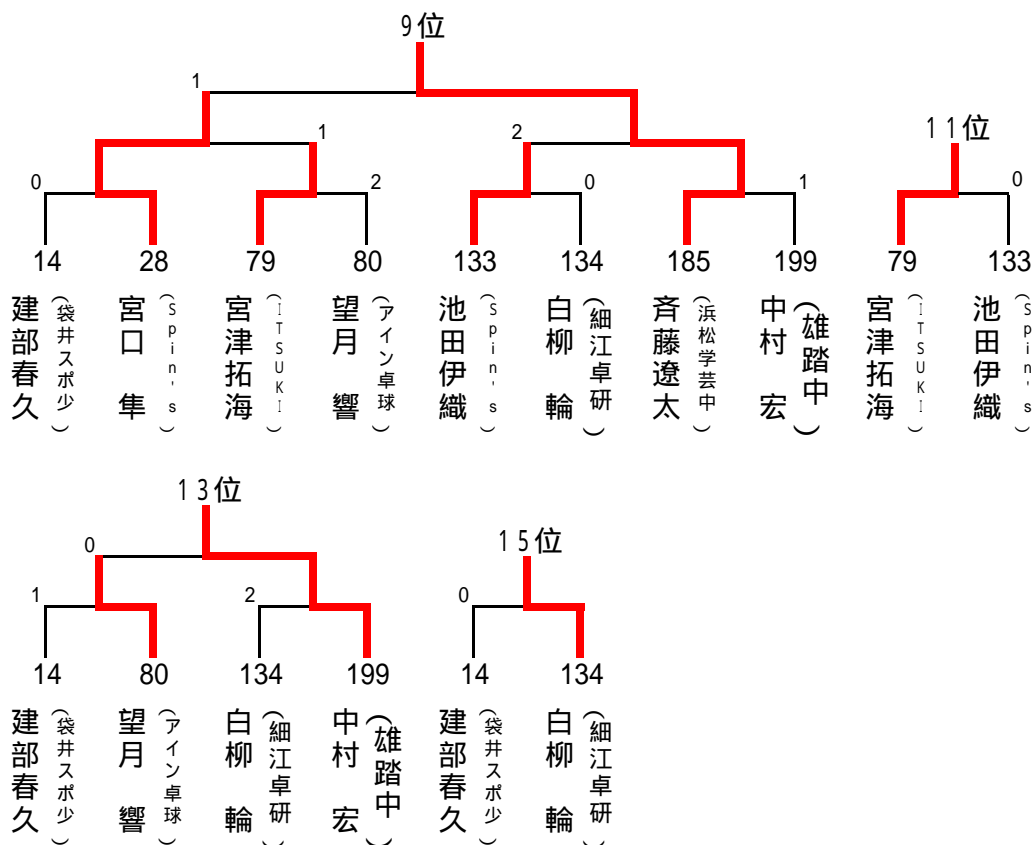

《13歳以下男子の部》

優勝決定戦

3位決定戦

5～8位決定戦

9～16位決定戦

14歳以下男子の部（1）

1 太 箸 来 駆 (H.T.C)	36	下 井 淳 平 (都 田 中)	36
2 遠 山 大 智 (城 山 中)	37	大 橋 諒 雅 (H.T.C)	37
3 白 柳 優 樹 (細 江 中)	38	間 宮 優 海 (春 野 中)	38
4 植 田 尚 磨 (三 方 原 中)	39	田 中 俊 丞 (鷲 津 中)	39
5 中 村 晃 平 (都 田 中)	40	宮 下 大 輝 (浜 松 西 高 中)	40
6 名 倉 夢 努 (袋 井 南 中)	41	松 原 和 希 (引 佐 南 部 中)	41
7 長 津 央 人 (春 野 中)	42	堀 内 遊 真 (竜 洋 中)	42
8 岩 川 征 樹 (積 志 中)	43	早 川 麻 南 登 (袋 井 南 中)	43
9 柴 田 周 佑 (岡 崎 中)	44	榎 坂 太 希 (雄 踏 中)	44
10 西 村 虹 輝 (湖 東 中)	45	南 快 成 (北 浜 中)	45
11 石 田 匡 人 (桜 が 丘 中)	46	佐 野 広 紀 (浜 松 学 芸 中)	46
12 栗 原 侑 世 (神 明 中)	47	オニシ 亜 蘭 (八 幡 中)	47
13 鈴 木 大 輔 (新 居 中)	48	小 林 蒼 生 (湖 東 中)	48
14 高 井 理 希 (引 佐 南 部 中)	49	後 藤 翔 馬 (岡 崎 中)	49
15 平 野 達 紀 (北 浜 中)	50	中 谷 崇 真 (曳 馬 中)	50
16 石 塚 皓 貴 (庄 内 中)	51	中 山 流 希 (桜 が 丘 中)	51
17 豊 田 健 斗 (鷲 津 中)	52	久 一 玲 之 (城 山 中)	52
18 高 柳 璃 暉 (浜 松 東 部 中)	53	中 村 太 河 (菊 川 スポ少)	53
19 森 谷 堯 示 (三 ヶ 日 中)	54	鏡 田 熙 龍 (細 江 中)	54
20 中 村 高 輝 (竜 洋 中)	55	森 川 真 優 (北 浜 中)	55
21 備 瀬 誉 博 (北 浜 中)	56	濱 田 隼 輔 (篠 原 中)	56
22 大 塚 智 広 (舞 阪 中)	57	名 倉 龍 斗 (桜 が 丘 中)	57
23 飛 田 将 貴 (袋 井 南 中)	58	毛 利 龍 (舞 阪 中)	58
24 安 藤 壮 哉 (神 明 中)	59	高 林 弓 (浜 松 西 部 中)	59
25 鳥 居 偉 音 (浜 松 西 部 中)	60	石 原 雄 亮 (神 明 中)	60
26 牧 翔 吾 (浜 北 北 部 中)	61	田 畑 昂 輝 (曳 馬 中)	61
27 鈴 木 喜 大 (積 志 中)	62	間 野 遥 一 (浜 松 東 部 中)	62
28 成 富 郁 哉 (鷲 津 中)	63	尾 上 聡 史 (積 志 中)	63
29 池 谷 亮 汰 (湖 東 中)	64	水 口 宥 (周 南 中)	64
30 袴 田 陸 斗 (曳 馬 中)	65	倉 田 拓 未 (庄 内 中)	65
31 中 村 圭 汰 (太 陽 クラブ)	66	小 原 弘 聖 (栄 川 中)	66
32 吉 川 元 翔 (八 幡 中)	67	堀 川 雅 弘 (三 ヶ 日 中)	67
33 中 村 宥 登 (栄 川 中)	68	前 田 峻 佑 (新 居 中)	68
34 岡 田 栄 作 (雄 踏 中)	69	水 野 哲 嗣 (豊 田 町 スポ少)	69
35 戸 田 優 哉 (蛭 塚 中)			