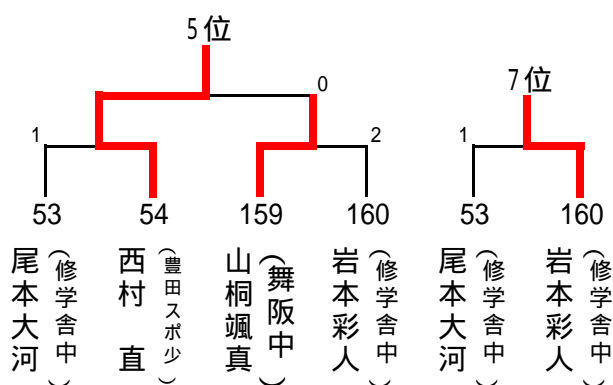

《13歳以下男子の部》

優勝決定戦

3位決定戦

5～8位決定戦

9～16位決定戦

14歳以下男子の部（1）

1 太 箸 来 駆 (H.T.C)	36	下 井 淳 平 (都 田 中)	36
2 遠 山 大 智 (城 山 中)	37	大 橋 諒 雅 (H.T.C)	37
3 白 柳 優 樹 (細 江 中)	38	間 宮 優 海 (春 野 中)	38
4 植 田 尚 磨 (三 方 原 中)	39	田 中 俊 丞 (鷲 津 中)	39
5 中 村 晃 平 (都 田 中)	40	宮 下 大 輝 (浜 松 西 高 中)	40
6 名 倉 夢 努 (袋 井 南 中)	41	松 原 和 希 (引 佐 南 部 中)	41
7 長 津 央 人 (春 野 中)	42	堀 内 遊 真 (竜 洋 中)	42
8 岩 川 征 樹 (積 志 中)	43	早 川 麻 南 登 (袋 井 南 中)	43
9 柴 田 周 佑 (岡 崎 中)	44	榎 坂 太 希 (雄 踏 中)	44
10 西 村 虹 輝 (湖 東 中)	45	南 快 成 (北 浜 中)	45
11 石 田 匡 人 (桜 が 丘 中)	46	佐 野 広 紀 (浜 松 学 芸 中)	46
12 栗 原 侑 世 (神 明 中)	47	オニシ 亜 蘭 (八 幡 中)	47
13 鈴 木 大 輔 (新 居 中)	48	小 林 蒼 生 (湖 東 中)	48
14 高 井 理 希 (引 佐 南 部 中)	49	後 藤 翔 馬 (岡 崎 中)	49
15 平 野 達 紀 (北 浜 中)	50	中 谷 崇 真 (曳 馬 中)	50
16 石 塚 皓 貴 (庄 内 中)	51	中 山 流 希 (桜 が 丘 中)	51
17 豊 田 健 斗 (鷲 津 中)	52	久 一 玲 之 (城 山 中)	52
18 高 柳 璃 暉 (浜 松 東 部 中)	53	中 村 太 河 (菊 川 スポ少)	53
19 森 谷 堯 示 (三 ヶ 日 中)	54	鏡 田 熙 龍 (細 江 中)	54
20 中 村 高 輝 (竜 洋 中)	55	森 川 真 優 (北 浜 中)	55
21 備 瀬 誉 博 (北 浜 中)	56	濱 田 隼 輔 (篠 原 中)	56
22 大 塚 智 広 (舞 阪 中)	57	名 倉 龍 斗 (桜 が 丘 中)	57
23 飛 田 将 貴 (袋 井 南 中)	58	毛 利 龍 (舞 阪 中)	58
24 安 藤 壮 哉 (神 明 中)	59	高 林 弓 (浜 松 西 部 中)	59
25 鳥 居 偉 音 (浜 松 西 部 中)	60	石 原 雄 亮 (神 明 中)	60
26 牧 翔 吾 (浜 北 北 部 中)	61	田 畑 昂 輝 (曳 馬 中)	61
27 鈴 木 喜 大 (積 志 中)	62	間 野 遥 一 (浜 松 東 部 中)	62
28 成 富 郁 哉 (鷲 津 中)	63	尾 上 聡 史 (積 志 中)	63
29 池 谷 亮 汰 (湖 東 中)	64	水 口 宥 (周 南 中)	64
30 袴 田 陸 斗 (曳 馬 中)	65	倉 田 拓 未 (庄 内 中)	65
31 中 村 圭 汰 (太 陽 クラブ)	66	小 原 弘 聖 (栄 川 中)	66
32 吉 川 元 翔 (八 幡 中)	67	堀 川 雅 弘 (三 ヶ 日 中)	67
33 中 村 宥 登 (栄 川 中)	68	前 田 峻 佑 (新 居 中)	68
34 岡 田 栄 作 (雄 踏 中)	69	水 野 哲 嗣 (豊 田 町 スポ少)	69
35 戸 田 優 哉 (蛭 塚 中)			