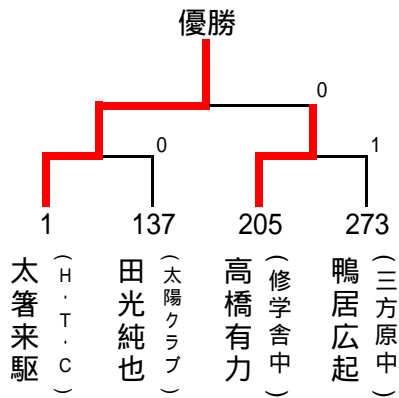

《14歳以下男子の部》

優勝決定戦