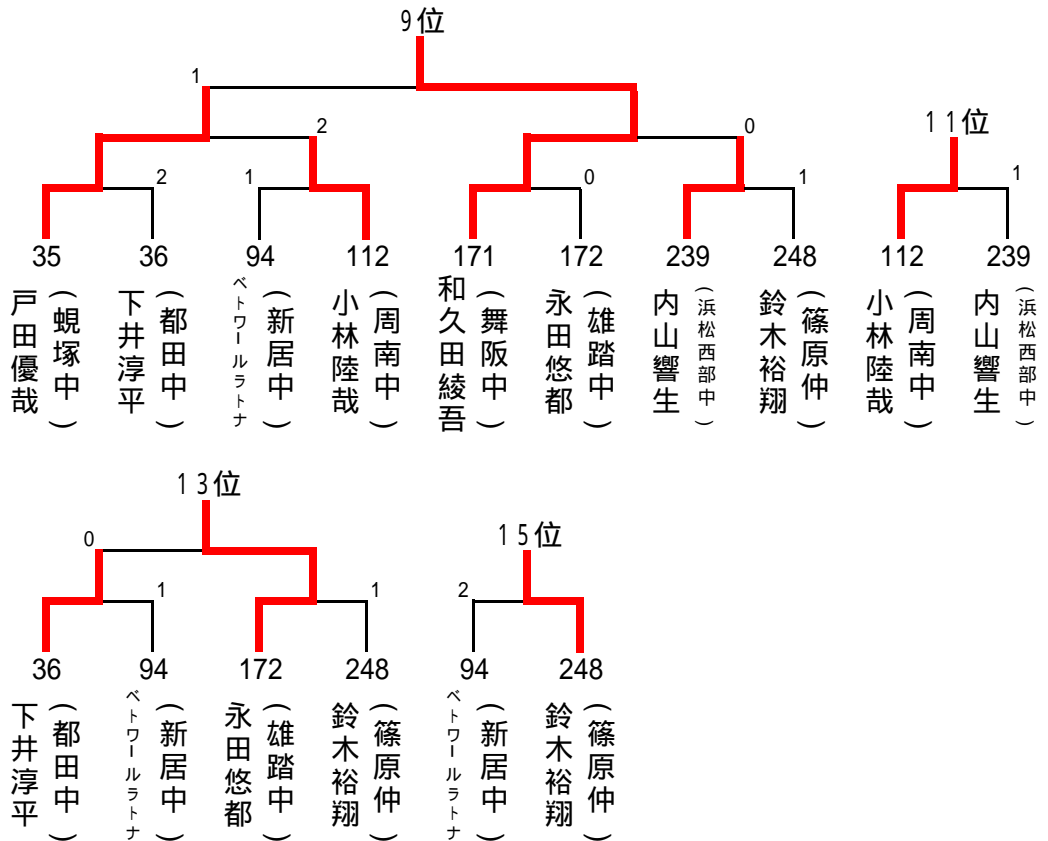

《14歳以下男子の部》

優勝決定戦

3位決定戦

5～8位決定戦

9～16位決定戦

13歳以下女子の部 (1)

1 中島 夢唯 (浜松修学舎中)		伊東 心優 (太陽クラブ) 44
2 細川 美咲 (掛川西中)	1	飯塚 椎菜 (竜洋中) 45
3 西山 さくら (新居中)	0	大橋 樹里 (岡崎中) 46
4 古橋 詩織 (雄踏中)	0	鈴木 愛礼 (豊田町スポ少) 47
5 足田 芽衣 (新居町スポ少)	1	村上 夏海 (湖東中) 48
6 高瀬 美羽 (三方原中)	0	伊藤 理桜 (浜北北部中) 49
7 鈴木 琴音 (竜洋中)	1	平松 愛莉 (新居町スポ少) 50
8 鈴木 穂乃佳 (湖東中)	0	棚橋 麻里 (掛川西中) 51
9 小澤 日菜 (細江卓研)	0	鈴木 香南子 (北浜中学校) 52
10 松下 はな (アイン卓球)	0	萩原 惟吹 (新居中) 53
11 永田 乃愛 (三ヶ日中)	0	藤井 柚凪 (雄踏中) 54
12 平山 晴加 (細江中)	0	玉川 美京 (磐田第一中) 55
13 山下 渚 (新居中)	0	鳥岡 菜海 (浜松西部中) 56
14 村松 姫来 (浜北北部中)	0	北川 妃乃 (庄内中) 57
15 本庄 美咲 (掛川西中)	0	石田 幸生 (豊田南中) 58
16 玉川 結乙 (引佐南部中)	1	中島 侑花 (雄踏中) 59
17 水谷 百花 (舞阪中)	1	縣 優希 (三ヶ日中) 60
18 渥美 真衣 (雄踏中)	0	本多 玲花 (三方原中) 61
19 棚田 結衣 (雄踏スポ少)	1	和田 美穂 (舞阪中) 62
20 竹内 柚水 (浜松西部中)	0	鈴木 麻友 (新居中) 63
21 渡邊 あみ (蜷塚中)	0	杉浦 美月 (細江中) 64
22 黒田 梓 (湖東中)	0	栗田 凪 (三方原中) 65
23 佐原 百花 (新居中)	0	若林 藍那 (雄踏スポ少) 66
24 松谷 サユリ (細江中)	1	平野 夢芽 (袋井スポ少) 67
25 岩崎 加奈 (浜北北部中)	0	瀧本 美月 (新居中) 68
26 大庭 沙南 (竜洋中)	0	影山 さくら (掛川西中) 69
27 森島 愛来 (積志クラブ)	2	高橋 歩 (西遠女子中) 70
28 鈴木 彩未 (袋井スポ少)	0	伊藤 美月 (湖東中) 71
29 山本 芽 (三ヶ日中)	0	太田 深友 (竜洋中) 72
30 伊与田 瑠月 (雄踏中)	0	大野 希 (三ヶ日中) 73
31 荒倉 百合那 (三方原中)	1	島津 里彩 (舞阪中) 74
32 平原 和泉 (浜松西部中)	1	川合 真桜 (積志クラブ) 75
33 佐原 のぞ実 (岡崎中)	0	朝倉 映茉 (新居町スポ少) 76
34 塩澤 遥香 (竜洋中)	2	野中 衣緒梨 (浜北北部中) 77
35 若松 愛加 (掛川西中)	2	玉川 聖奈 (春野中) 78
36 鈴木 淑子 (H.T.C)	0	篠島 里奈 (竜洋中) 79
37 岡市 麻椰 (新居中)	0	青山 穂香 (三方原中) 80
38 田中 愛美 (湖東中)	0	徳永 果那 (掛川西中) 81
39 瀧井 萌香 (浜北北部中)	0	大須賀 優茉 (新居中) 82
40 北川 かれん (徳増卓球)	0	河合 真琴 (浜松西部中) 83
41 内山 澪那 (舞阪中)	0	川上 乙葉 (雄踏中) 84
42 小川 碧 (三方原中)	0	門阪 彩愛奈 (浜松修学舎中) 85
43 鈴木 麻由 (豊田町スポ少)	0	