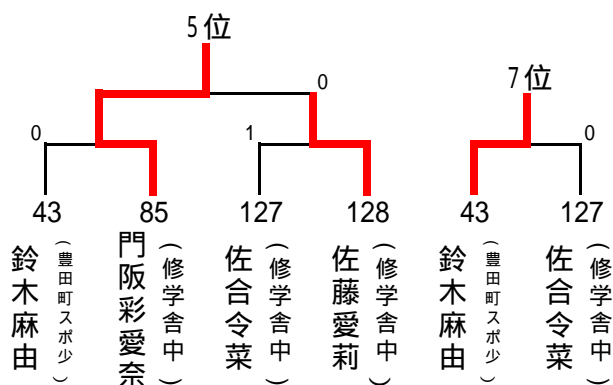

《13歳以下女子の部》

優勝決定戦

3位決定戦

5～8位決定戦

9～16位決定戦

14歳以下女子の部(1)

1 今 泉 静 (細江中)		増田 彩水 (城山中)	56
2 齋藤 郁実 (鷺津中)	0	城所 花野 (岡崎中)	57
3 藤井 真緒 (浜松西部中)	0	安間 朱音 (掛川西中)	58
4 杉浦 江理 (福田中)	0	清水 詩乃 (浜松西部中)	59
5 藤本 真央 (雄踏中)	0	中澤 美穂 (西遠女子中)	60
6 山田 菜々子 (掛川西中)	0	鈴木 綾花 (細江中)	61
7 渥 美 絢 (天竜中)	0	青葉 優奈 (天竜中)	62
8 三石 琉歌 (湖東中)	1	近藤 未唯 (鷺津中)	63
9 兵藤 美歌 (磐田第一中)	1	鈴木 彩郁 (浜北北部中)	64
10 小野 菜々美 (三ヶ日中)	1	佐藤 凛怜 (庄内中)	65
11 藤田 彩友 (曳馬中)	1	勝間 汐里 (浜松西高中)	66
12 浅野 真花 (城山中)	1	永井 佑果 (磐田第一中)	67
13 田原 柊 (岡崎中)	1	新村 楓花 (H.T.C)	68
14 池ヶ谷 梨 (三方原中)	0	菜緒 (三方原中)	69
15 島田 にしき (磐田第一中)	0	和田 朋華 (舞阪中)	70
16 萩尾 奏子 (西遠女子中)	0	花田 紗名 (福田中)	71
17 一氏 海音 (舞阪中)	0	井内 千裕 (北浜中)	72
18 佐久間 深月 (鷺津中)	2	吉田 桃 (雄踏中)	73
19 天竺 歩香 (曳馬中)	1	守屋 果音 (鷺津中)	74
20 河合 茉瑚 (浜北北部中)	0	伊藤 亜季 (曳馬中)	75
21 鈴木 紀杏 (岡崎中)	1	小澤 花乃 (細江中)	76
22 片桐 璃乃 (H.T.C)	0	鈴木 マリア (アイン卓球)	77
23 小西 紗加 (浜松西部中)	0	朝倉 愛奈 (鷺津中)	78
24 岩元 華乃 (細江中)	0	中嶋 佐紀 (新居中)	79
25 尾上 慧美 (春野中)	0	太田 百香 (都田中)	80
26 寺田 琴歩 (光が丘中)	1	伊藤 凛 (磐田第一中)	81
27 疋田 優衣 (新居中)	0	竹田 明日美 (浜北北部中)	82
28 疋田 真穂 (浜松修学舎中)	0	松嶋 弓花 (三方原中)	83
29 町田 明優奈 (曳馬中)	0	片岡 真弓 (広沢スポ少)	84
30 赤堀 花純 (竜洋中)	0	夏目 七彩 (細江中)	85
31 戸塚 聖良 (北浜中)	0	小沢 萌花 (光が丘中)	86
32 森下 美侑 (天竜中)	0	福井 三冬 (浜松西部中)	87
33 大橋 佳菜 (細江中)	0	宮田 月乃 (引佐南部中)	88
34 玉川 悠莉 (磐田第一中)	0	石川 凛 (鷺津中)	89
35 松尾 奈々穂 (掛川西中)	1	袴田 桃音 (新居中)	90
36 加藤 愛理 (福田中)	0	木下 菜月 (都田中)	91
37 松浦 由季 (栄川中)	1	大河 石歌 (浜北北部中)	92
38 石上 遥楓 (岡崎中)	0	河田 珠希 (三方原中)	93
39 田中 希 (城山中)	2	近藤 晴美 (掛川西中)	94
40 高宮 杏月 (鷺津中)	0	山下 優菜 (岡崎中)	95
41 坪井 史華 (浜松西部中)	0	川合 璃奈 (曳馬中)	96
42 吉原 舞 (浜松西高中)	0	小林 彩雛 (H.T.C)	97
43 鈴木 萌 (三方原中)	0	松本 柚夏 (春野中)	98
44 大谷 文乃 (三ヶ日中)	2	萬木 亜由美 (岡崎中)	99
45 鈴木 萌香 (磐田第一中)	2	永田 舞 (細江中)	100
46 野末 百葉 (舞阪中)	2	平泉 結梨 (鷺津中)	101
47 朝倉 帆乃佳 (鷺津中)	0	加藤 穂澄 (福田中)	102
48 宮司 帆花 (細江中)	0	富田 那朱菜 (湖東中)	103
49 平野 冴英 (H.T.C)	0	高柳 奈摘美 (天竜中)	104
50 林 愛 結花 (浜松西部中)	0	山田 なずな (曳馬中)	105
51 佐藤 葉奈 (掛川西中)	0	吉田 真菜 (西遠女子中)	106
52 阿隅 瑞穂 (浜北北部中)	1	渥美 奈々 (城山中)	107
53 袴田 優穂 (新居中)	0	久保 みのり (浜松西部中)	108
54 新村 寧音 (都田中)	0	遠藤 みなみ (磐田第一中)	109
55 漆田 はづき (蜷塚中)	0	山森 美里 (三ヶ日中)	110
		岡野 弥咲樹 (浜松修学舎中)	111