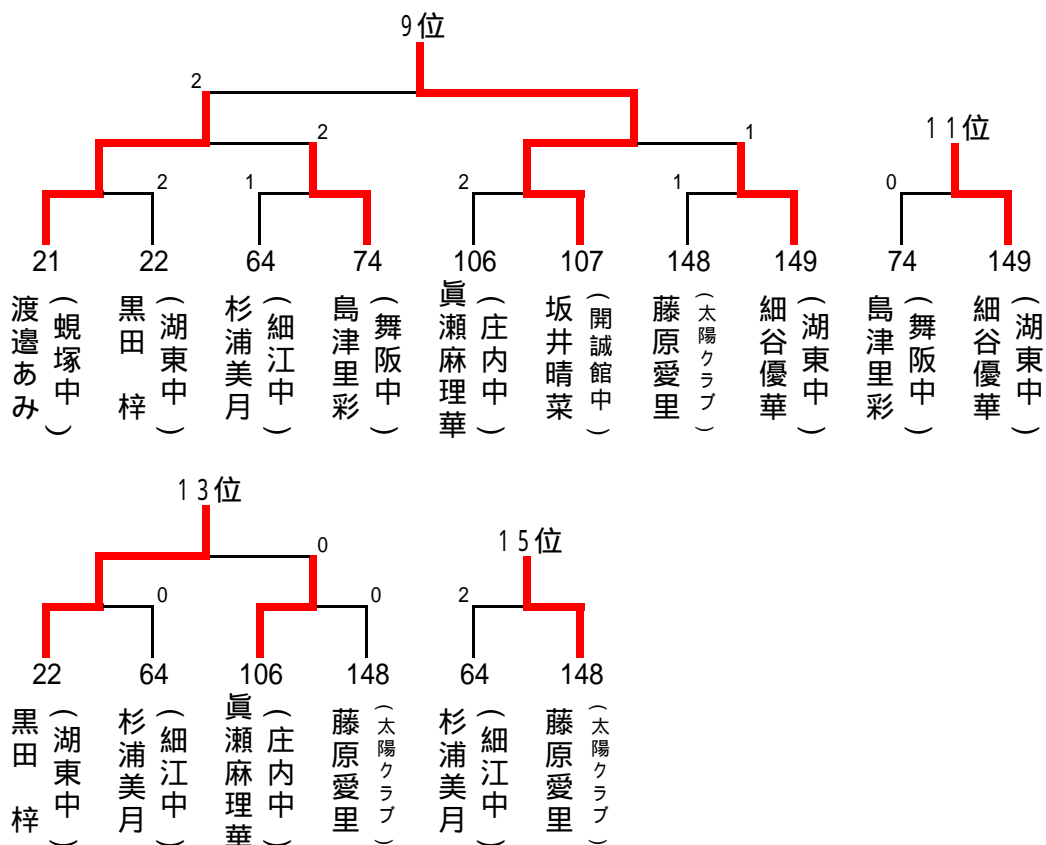

《13歳以下女子の部》

優勝決定戦

3位決定戦

5～8位決定戦

9～16位決定戦

14歳以下女子の部(1)

1 今 泉 静 (細江中)		増田 彩水 (城山中)	56
2 齋藤 郁実 (鷺津中)	0	城所 花野 (岡崎中)	57
3 藤井 真緒 (浜松西部中)	0	安間 朱音 (掛川西中)	58
4 杉浦 江理 (福田中)	0	清水 詩乃 (浜松西部中)	59
5 藤本 真央 (雄踏中)	0	中澤 美穂 (西遠女子中)	60
6 山田 菜々子 (掛川西中)	0	鈴木 綾花 (細江中)	61
7 渥 美 絢 (天竜中)	0	青葉 優奈 (天竜中)	62
8 三石 琉歌 (湖東中)	1	近藤 未唯 (鷺津中)	63
9 兵藤 美歌 (磐田第一中)	1	鈴木 彩郁 (浜北北部中)	64
10 小野 菜々美 (三ヶ日中)	1	佐藤 凛怜 (庄内中)	65
11 藤田 彩友 (曳馬中)	1	勝間 汐里 (浜松西高中)	66
12 浅野 真花 (城山中)	1	永井 佑果 (磐田第一中)	67
13 田原 柊 (岡崎中)	1	新村 楓花 (H.T.C)	68
14 池ヶ谷 梨 (三方原中)	0	菜緒 (三方原中)	69
15 島田 にしき (磐田第一中)	0	和田 朋華 (舞阪中)	70
16 萩尾 奏子 (西遠女子中)	0	花田 紗名 (福田中)	71
17 一氏 海音 (舞阪中)	0	井内 千裕 (北浜中)	72
18 佐久間 深月 (鷺津中)	2	吉田 桃 (雄踏中)	73
19 天竺 歩香 (曳馬中)	1	守屋 果音 (鷺津中)	74
20 河合 茉瑚 (浜北北部中)	0	伊藤 亜季 (曳馬中)	75
21 鈴木 紀杏 (岡崎中)	1	小澤 花乃 (細江中)	76
22 片桐 璃乃 (H.T.C)	0	鈴木 マリア (アイン卓球)	77
23 小西 紗加 (浜松西部中)	0	朝倉 愛奈 (鷺津中)	78
24 岩元 華乃 (細江中)	0	中嶋 佐紀 (新居中)	79
25 尾上 慧美 (春野中)	0	太田 百香 (都田中)	80
26 寺田 琴歩 (光が丘中)	1	伊藤 凛 (磐田第一中)	81
27 疋田 優衣 (新居中)	0	竹田 明日美 (浜北北部中)	82
28 疋田 真穂 (浜松修学舎中)	0	松嶋 弓花 (三方原中)	83
29 町田 明優奈 (曳馬中)	0	片岡 真弓 (広沢スポ少)	84
30 赤堀 花純 (竜洋中)	0	夏目 七彩 (細江中)	85
31 戸塚 聖良 (北浜中)	0	小沢 萌花 (光が丘中)	86
32 森下 美侑 (天竜中)	0	福井 三冬 (浜松西部中)	87
33 大橋 佳菜 (細江中)	0	宮田 月乃 (引佐南部中)	88
34 玉川 悠莉 (磐田第一中)	0	石川 凛 (鷺津中)	89
35 松尾 奈々穂 (掛川西中)	1	袴田 桃音 (新居中)	90
36 加藤 愛理 (福田中)	0	木下 菜月 (都田中)	91
37 松浦 由季 (栄川中)	1	大河 石歌 (浜北北部中)	92
38 石上 遥楓 (岡崎中)	0	河田 珠希 (三方原中)	93
39 田中 希 (城山中)	2	近藤 晴美 (掛川西中)	94
40 高宮 杏月 (鷺津中)	0	山下 優菜 (岡崎中)	95
41 坪井 史華 (浜松西部中)	0	川合 璃奈 (曳馬中)	96
42 吉原 舞 (浜松西高中)	0	小林 彩雛 (H.T.C)	97
43 鈴木 萌 (三方原中)	0	松本 柚夏 (春野中)	98
44 大谷 文乃 (三ヶ日中)	2	萬木 亜由美 (岡崎中)	99
45 鈴木 萌香 (磐田第一中)	2	永田 舞 (細江中)	100
46 野末 百葉 (舞阪中)	2	平泉 結梨 (鷺津中)	101
47 朝倉 帆乃佳 (鷺津中)	0	加藤 穂澄 (福田中)	102
48 宮司 帆花 (細江中)	0	富田 那朱菜 (湖東中)	103
49 平野 冴英 (H.T.C)	0	高柳 奈摘美 (天竜中)	104
50 林 愛 結花 (浜松西部中)	0	山田 なずな (曳馬中)	105
51 佐藤 葉奈 (掛川西中)	0	吉田 真菜 (西遠女子中)	106
52 阿隅 瑞穂 (浜北北部中)	1	渥美 奈々 (城山中)	107
53 袴田 優穂 (新居中)	0	久保 みのり (浜松西部中)	108
54 新村 寧音 (都田中)	0	遠藤 みなみ (磐田第一中)	109
55 漆田 はづき (蜷塚中)	0	山森 美里 (三ヶ日中)	110
		岡野 弥咲樹 (浜松修学舎中)	111

《14歳以下女子の部》

優勝決定戦

3位決定戦

5～8位決定戦

9～16位決定戦