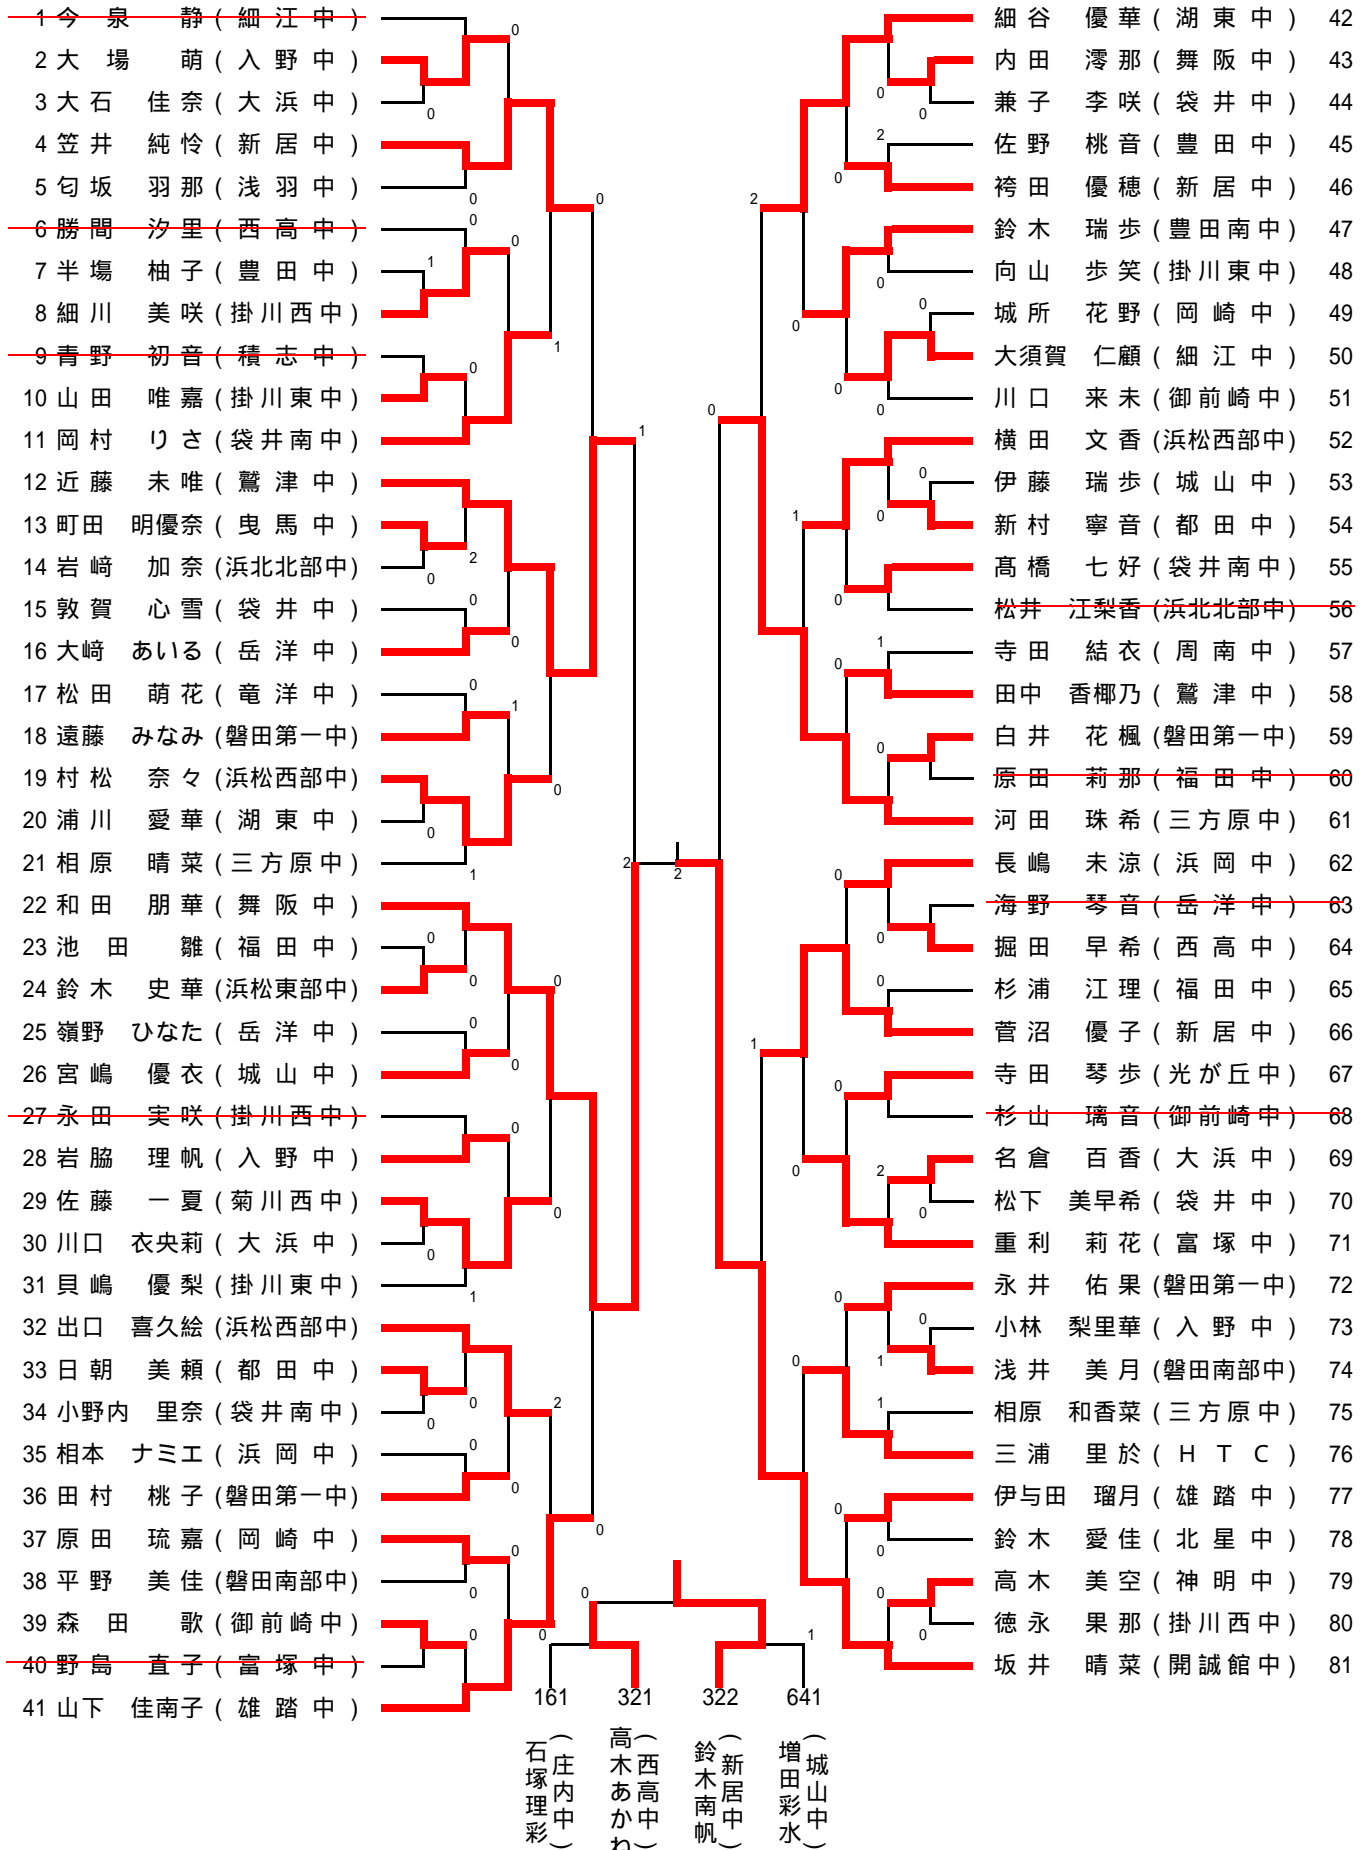

第9回しずおかスポーツフェスティバル西部地域大会

卓球競技の部(中学生以下女子の部)

- 1.日 時 平成27年10月31日(土) 午前9時開会
2.場 所 磐田市総合体育館
3.主 催 (財)静岡県体育協会・静岡県・静岡県教育委員会
4.協 賛 (財)スポーツ安全協会静岡県支部
5.主 管 (財)静岡県体育協会地域連絡協議会・(財)静岡県体育協会
静岡県西部地域連絡協議会・NPO法人磐田市体育協会
磐田市教育委員会・静岡県卓球協会・磐田卓球協会
6.協 力 静岡県中学校体育連盟西部中学校部会
7.後 援 ヤマト卓球株式会社

開会式次第

1. 整列
2. 大会会長あいさつ
3. 来賓あいさつ
4. 競技上の注意
5. 会場使用上の注意

競 技 役 員

大会会長	儘下高育		
競技委員長	永井睦人		
副競技委員長	白井伸明	大庭正裕	
審判長	大岡宏治		
副審判長	仲村保宣		
総務委員長	中嶋英明		
副総務委員長	高須祥郎	佐久間民子	
進行委員長	海野嘉明		
進 行	荒井孝子	鈴木千恵	土屋 明
会 計	高橋由紀子		
庶 務	田中赫子		
記 録	村木由起		

小学生女子の部

中学女子の部 (1)

中学女子の部 (2)

82 渡邊 あみ(蜷塚中)		松尾 奈々穂(掛川西中) 122
83 平尾 遥佳(豊田中)	2	山下 渚(新居中) 123
84 鈴木 琴音(竜洋中)	0	鈴木 真帆(磐田第一中) 124
85 高瀬 美羽(三方原中)		山下 知映奈(雄踏中) 125
86 石井 琴乃(入野中)	1	小澤 花乃(細江中) 126
87 萬木 亜由美(岡崎中)	2	平出 董子(掛川東中) 127
88 岡市 麻椰(新居中)	1	一氏 海音(舞阪中) 128
89 村松 祈里(都田中)	1	安部 菜々(湖東中) 129
90 土生 千波(磐田第一中)	0	井内 千裕(北浜中) 130
91 山内 里菜(磐田南部中)		稲垣 里菜(竜洋中) 131
92 竹田 明日美(浜北北部中)	0	永井 美紗妃(岡崎中) 132
93 濱田 愛音(御前崎中)	0	竹内 玲凪(袋井中) 133
94 影山 ゆずみ(福田中)	1	村松 姫来(浜北北部中) 134
95 小川 亜実(鷺津中)		鈴木 瑠果(豊田南中) 135
96 渡邊 結月(岳洋中)		牧野 良夢(岳洋中) 136
97 櫻井 萌奈(積志中)	0	花村 碧惟(入野中) 137
98 富田 那朱菜(湖東中)	0	山内 結衣(磐田南部中) 138
99 森近 真子(積志卓球クラブ)	2	小野田 梨乃(富塚中) 139
100 長瀬 梨奈(周南中)	0	平松 未華(大浜中) 140
101 松下 智美(大浜中)		久保 みのり(浜松西部中) 141
102 玉川 悠莉(磐田第一中)	2	木下 菜月(都田中) 142
103 朝倉 帆乃佳(鷺津中)	0	山崎 遥香(御前崎中) 143
104 大庭 希彩(西高中)	0	田中 美絵(浜岡中) 144
105 北村 華子(入野中)	0	太田 萌久美(光が丘中) 145
106 神谷 知花(光が丘中)	0	仲井 彩桜(三方原中) 146
107 清水 智子(御前崎中)	2	金児 保乃愛(入野中) 147
108 藤田 愛依花(細江中)	2	篠原 千浜(湖東中) 148
109 末廣 萌里(浜松西部中)	0	松尾 佳歩(曳馬中) 149
110 鈴木 璃蘭(岳洋中)	1	大橋 佳菜(細江中) 150
111 黨 彩乃(雄踏中)	1	山田 望羽(周南中) 151
112 新井 彩音(袋井中)	0	花山 紫音(浜松西部中) 152
113 尾藤 くるみ(袋井南中)	0	鈴木 麻友(菊川西中) 153
114 塚本 まゆ(浜岡中)	1	藤田 光咲(袋井南中) 154
115 浅野 真花(城山中)	1	朝倉 愛菜(鷺津中) 155
116 伊藤 亜季(曳馬中)	0	袴田 桃音(新居中) 156
117 鈴木 杏里(掛川東中)	0	中野 早彩(富塚中) 157
118 大石 結女(神明中)	0	伊藤 理桜(浜北北部中) 158
119 松井 小夏(浅羽中)	0	佐藤 日南子(福田中) 159
120 野中 麻由(富塚中)		若松 愛加(掛川西中) 160
121 池ヶ谷 梨(三方原中)		石塚 理彩(庄内中) 161