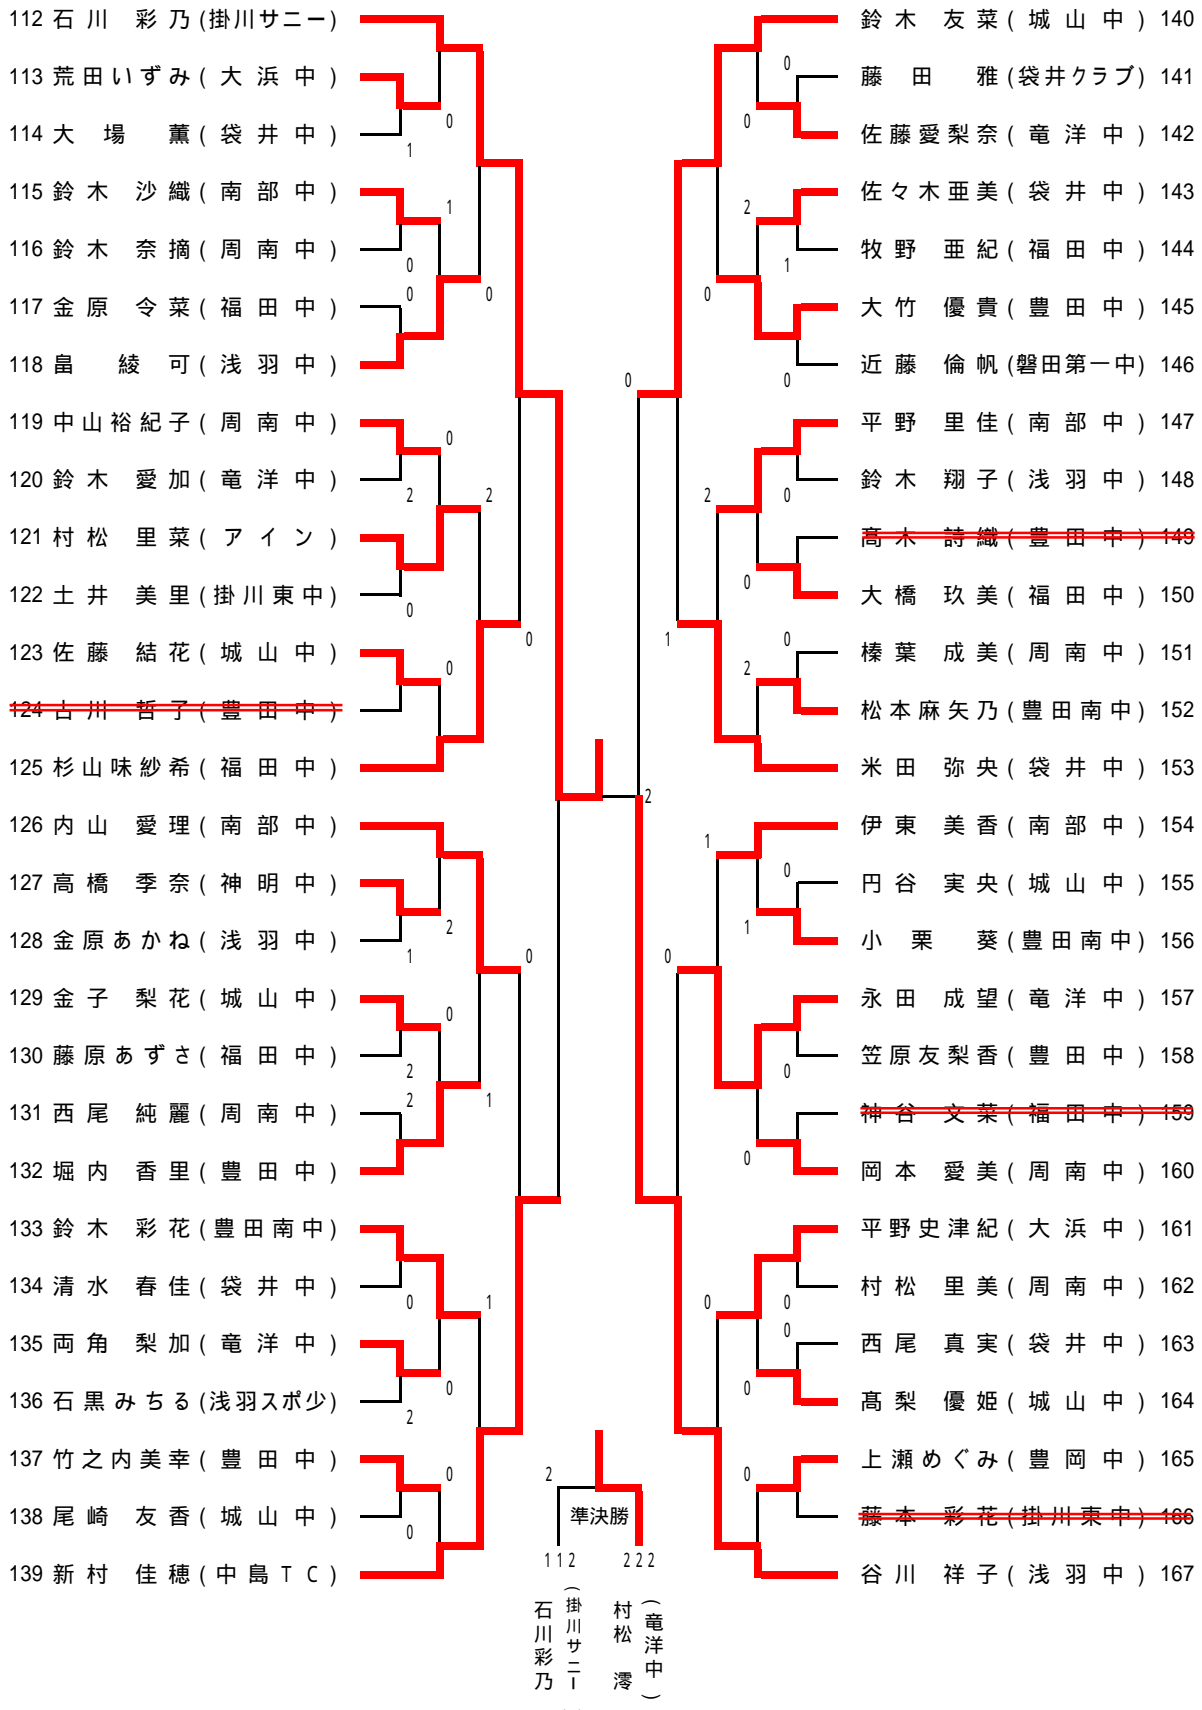

中学以下女子の部 (3)

中学以下女子の部 (4)

168 伊藤 美誠 (豊田町スポ少)		高坂 麻那 (菊川スポ少) 196
169 及川 千賀 (周南中)	0	鈴木 萌 (袋井中) 197
170 松島 綾香 (福田中)	0	寺田 有那 (福田中) 198
171 吉田 真理 (磐田第一中)	0	五條 結美 (南部中) 199
172 長谷川 豊美 (豊岡中)		石黒 裕梨 (浅羽中) 200
173 一柳 江里 (浅羽中)	2	草薨 百香 (豊田中) 201
174 須藤 麻衣 (城山中)	1	真瀬 安希華 (中島TC) 202
175 乗松 夢摘 (周南中)	0	近藤 晴香 (城山中) 203
~~176 鈴木由紀子 (南部中)~~	2	後藤 成美 (豊田南中) 204
177 久平 佳澄 (豊田南中)	0	山内 佑夏 (磐田第一中) 205
178 長瀬 由依 (豊田中)		伊藤 右京 (周南中) 206
179 鈴木 優華 (袋井中)	0	鈴木 千尋 (豊田中) 207
180 山下 百重 (竜洋中)	2	高根 恵美 (浅羽中) 208
181 塚本 早紀 (城山中)		片桐 結女 (袋井中) 209
182 猪股 萌 (竜洋中)	0	平松 結花 (浅羽中) 210
183 鈴木 詩歩 (周南中)	0	石田 理奈 (南部中) 211
184 福代 純佳 (掛川東中)	0	山田 佳澄 (袋井クラブ) 212
185 堀内 瑞穂 (豊田南中)		高橋 蘭菜 (周南中) 213
186 松井 佐霧 (城山中)	0	鈴木 奈津子 (福田中) 214
187 大場 有倫 (豊田中)	0	虫生 純 (城山中) 215
188 望月 美里 (福田中)	1	有海 美穂 (豊田南中) 216
189 寺田 真衣 (福田中)	1	松下 弘実 (袋井中) 217
190 山下 湖生 (神明中)	0	中道 優 (豊田中) 218
191 伊藤 有希菜 (袋井中)	0	木根 愛菜 (掛川東中) 219
192 河口 花穂 (南部中)		阿部 真菜 (神明中) 220
193 森田 唯 (豊田中)	0	村松 優 (周南中) 221
194 佐藤 みほの (大浜中)	0	村松 漣 (竜洋中) 222
195 近藤 純帆 (浅羽中)