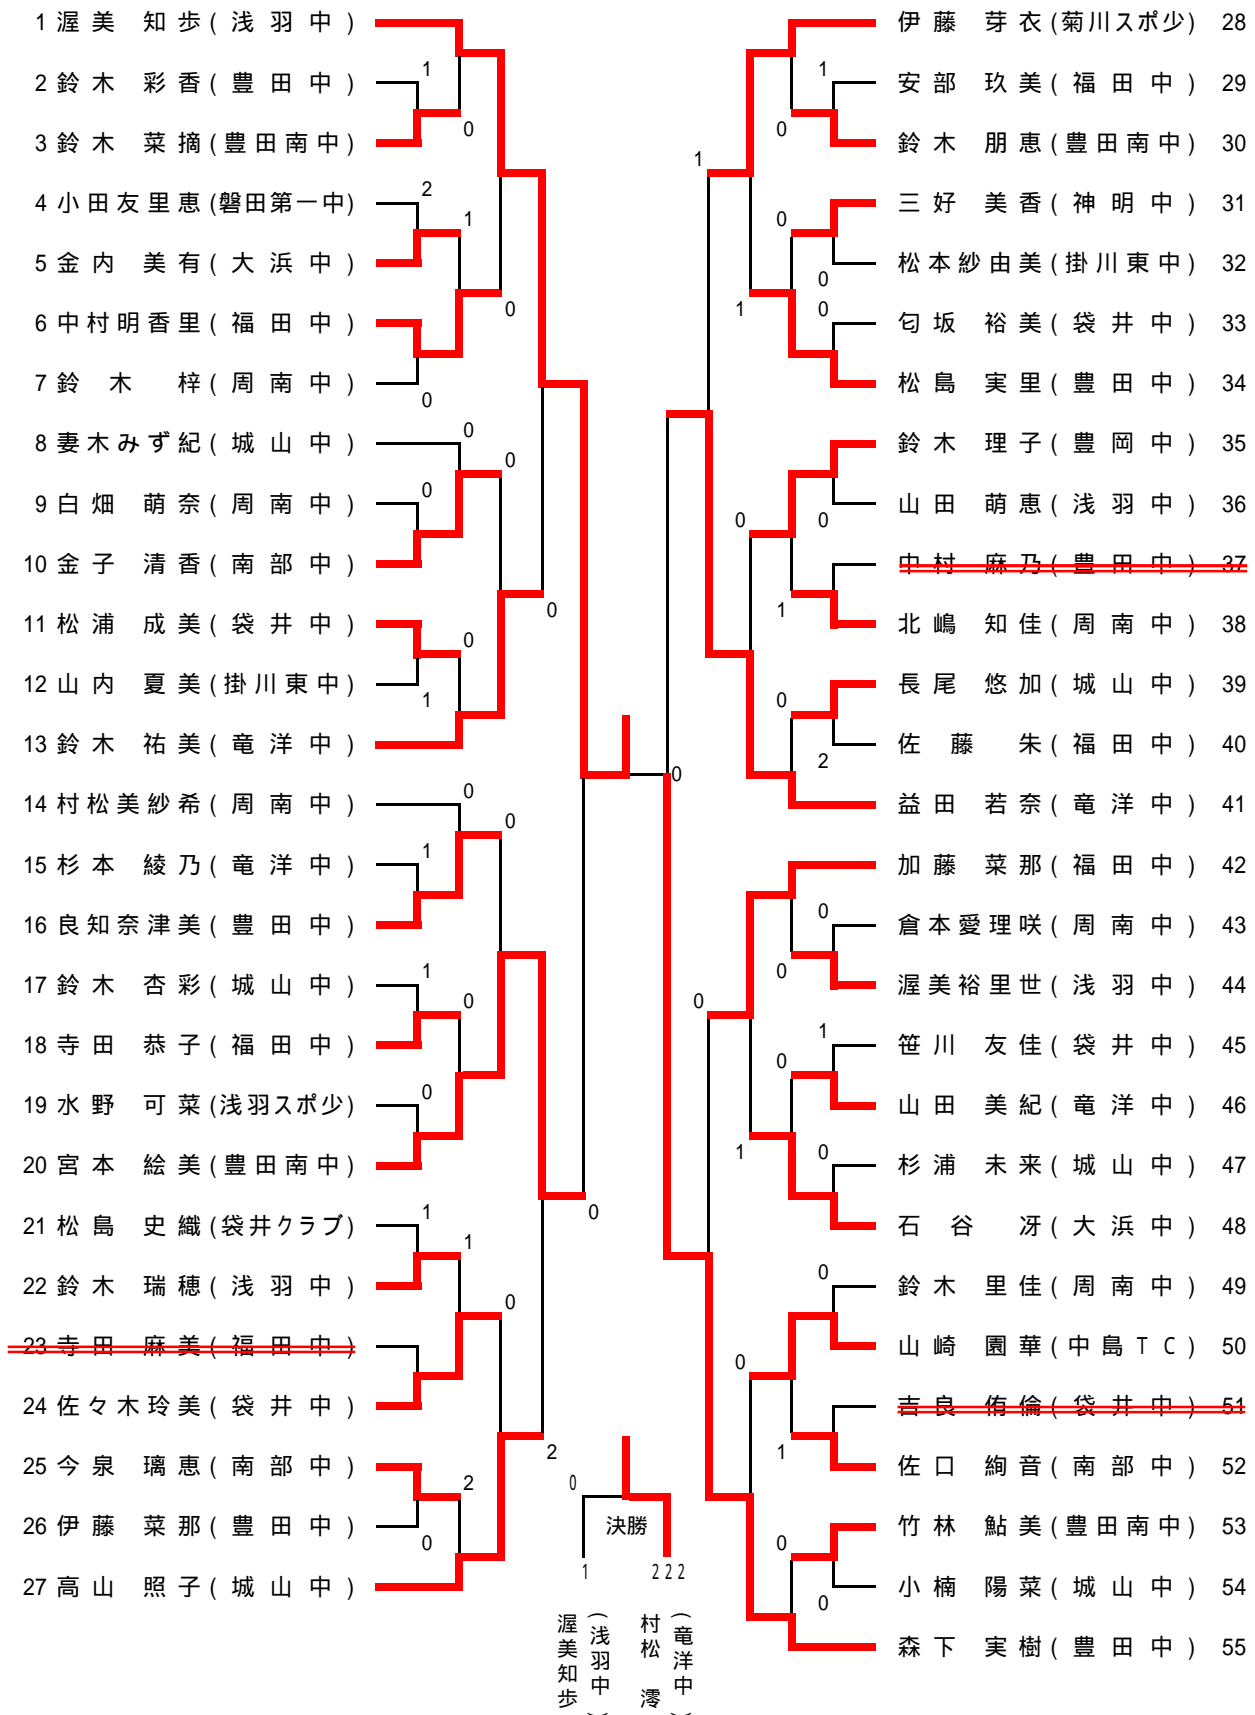

中学以下女子の部 (1)

中学以下女子の部 (2)

56 濱永 真欧 (竜洋中)		辻 光 夏 (浅羽中)	84
57 山本 真依 (城山中)		岩瀬 美咲 (大浜中)	85
58 鈴木 怜奈 (周南中)	0	松村 香里 (城山中)	86
59 岩瀬 里美 (浅羽スポ少)		都築 藤子 (豊田南中)	87
60 鈴木 陽子 (福田中)	0	弓桁永真子 (周南中)	88
61 角皆 美帆 (神明中)	0	内野由実加 (福田中)	89
62 大塚 美紗 (南部中)	1	後藤穂波美 (神明中)	90
63 守田 紘子 (豊田中)		進士 綾子 (掛川東中)	91
64 戸塚 史栞 (掛川東中)	0	寺田 桃子 (南部中)	92
65 小谷 香澄 (袋井中)		眞田 志保 (周南中)	93
66 松永 沙紀 (周南中)	0	敦賀 郁実 (袋井中)	94
67 竹田 千花 (浅羽中)		左口結季子 (豊田中)	95
68 藤原さやの (豊田南中)	0	平 祐 実 (城山中)	96
69 鈴木 未来 (城山中)	1	貝原 千波 (竜洋中)	97
70 荒木 絵利 (大浜中)		戸谷 遙花 (浅羽中)	98
71 松村 美里 (城山中)	1	~~源川みゆき (豊田中)~~	~~99~~
72 桐下 裕未 (浅羽中)	0	栗原 侑子 (南部中)	100
73 鈴木 智恵 (周南中)	0	山本 若奈 (磐田第一中)	101
74 宮島 一歌 (豊田南中)	1	大橋麻衣子 (福田中)	102
75 新井奈津子 (豊田中)	0	山田 友里 (城山中)	103
76 山内美沙紀 (袋井中)		松本 富美 (周南中)	104
77 前田 沙紀 (福田中)		中村 友紀 (福田中)	105
78 鈴木 芽依 (袋井クラブ)	0	~~松本 綾 (袋井中)~~	~~106~~
79 小林 未希 (南部中)	0	伊藤 沙羅 (TOYOOKA)	107
80 溝口奈織美 (浅羽中)	2	藤本 美夏 (豊田中)	108
81 山田 奈美 (竜洋中)	1	鈴木郁奈江 (竜洋中)	109
82 澤崎 早織 (豊田中)	0	久保田恵理 (掛川東中)	110
83 山中侑香里 (中島TC)	1	寺田 美貴 (豊田南中)	111

渥美知歩 (浅羽中)
寺田美貴 (豊田南中)