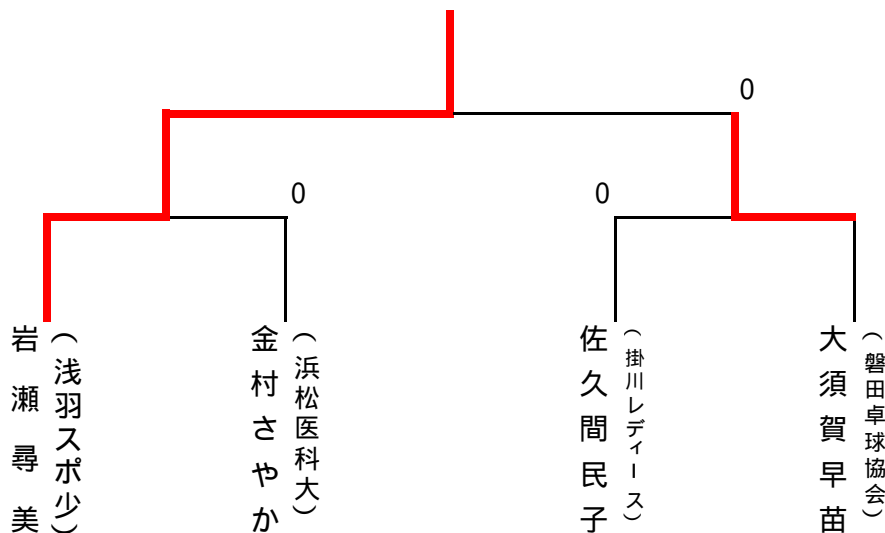

一般高校女子の部

A	岩瀬尋美 (浅羽スポ少)	古山舞圭 (磐田農高)	鈴木理佐 (磐田北高)	勝敗	順位
岩瀬尋美 (浅羽スポ少)	/	3 - 0	3 - 2	2 - 0	1
古山舞圭 (磐田農高)	0 - 3	/	0 - 3	0 - 2	3
鈴木理佐 (磐田北高)	2 - 3	3 - 0	/	1 - 1	2

B	白井彩希 (新生卓球)	空谷真美 (磐田農高)	金村さやか (浜松医科大)	勝敗	順位
白井彩希 (新生卓球)	/	0 - 3	2 - 3	0 - 2	3
空谷真美 (磐田農高)	3 - 0	/	2 - 3	1 - 1	2
金村さやか (浜松医科大)	3 - 2	3 - 2	/	2 - 0	1

C	佐久間民子 (掛川レディース)	大塚友結 (磐田農高)	田中赫子 (掛川レディース)	勝敗	順位
佐久間民子 (掛川レディース)	/	3 - 2	3 - 0	2 - 0	1
大塚友結 (磐田農高)	2 - 3	/	3 - 0	1 - 1	2
田中赫子 (掛川レディース)	0 - 3	0 - 3	/	0 - 2	3

D	大須賀早苗 (磐卓)	鈴木友香 (磐田農高)	今枝芙美 (磐田北高)	勝敗	順位
大須賀早苗 (磐卓)	/	3 - 0	3 - 1	2 - 0	1
鈴木友香 (磐田農高)	0 - 3	/	1 - 3	0 - 2	3
今枝芙美 (磐田北高)	1 - 3	3 - 1	/	1 - 1	2