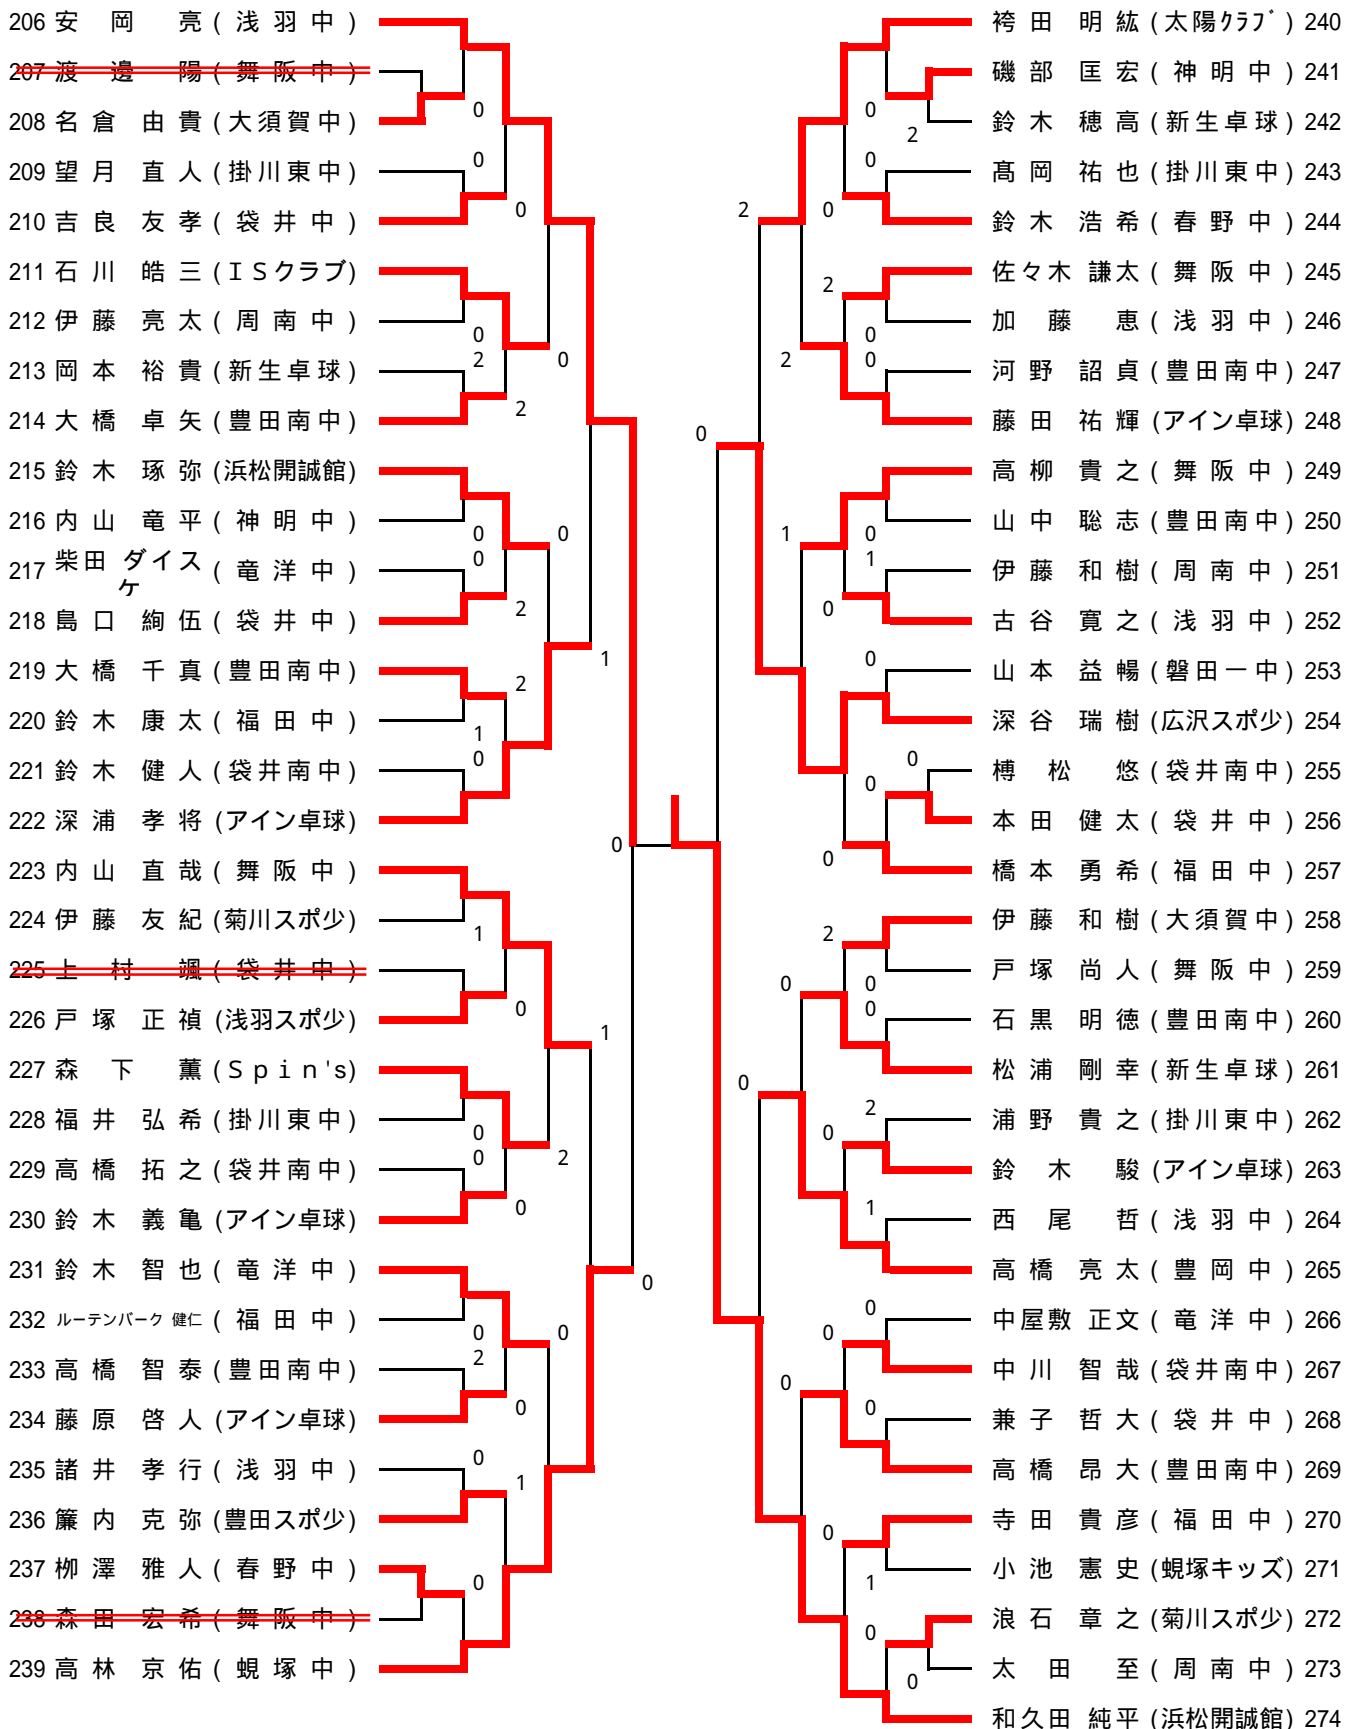

中学以下男子の部 (4)

中学以下女子の部 (1)

1 梅村 晃子 (太陽クラブ)		1	谷川 祥子 (浅羽中)	46			
2 松下 弘実 (袋井中)		1	水越 美里 (春野中)	47			
~~3 高木 詩織 (豊田中)~~		0	1	吉良 侑倫 (袋井中)	48		
4 渡辺 茉央 (春野中)		0	0	森川 絵理 (袋井南中)	49		
5 岩井 沙樹 (袋井南中)		1	0	小楠 陽菜 (城山中)	50		
6 戸塚 麻美 (袋井南中)		1	0	宮本 絵美 (豊田南中)	51		
7 金原 令奈 (福田中)		1	0	2	新井 奈津子 (豊田中)	52	
8 柴原 侑子 (磐田南部中)		0	1	1	中村 明香里 (福田中)	53	
9 杉本 綾乃 (竜洋中)		0	0	0	濱口 結 (太陽クラブ)	54	
10 宮島 一歌 (豊田南中)		0	0	0	~~山田 美紀 (竜洋中)~~	55	
11 那須田 早希 (広沢スポ少)		0	0	0	野村 藍 (袋井南中)	56	
12 加藤 菜那 (福田中)		0	0	0	川田 恵 (蜷塚中)	57	
13 石黒 みちる (浅羽スポ少)		0	0	0	後藤 成美 (豊田南中)	58	
14 石黒 裕梨 (浅羽中)		0	0	0	松浦 里美 (袋井南中)	59	
15 齋藤 美咲 (城山中)		0	0	0	~~桐下 裕未 (浅羽中)~~	60	
16 大橋 幸恵 (袋井南中)		1	0	1	栗下 万貴子 (春野中)	61	
17 鈴木 愛 (春野中)		1	0	1	大橋 玖美 (福田中)	62	
18 猪股 萌 (竜洋中)		1	0	2	平野 里佳 (磐田南部中)	63	
19 大橋 望美 (磐田南部中)		1	0	0	太田 美咲 (竜洋中)	64	
20 松島 綾香 (福田中)		1	0	0	安部 玖美 (福田中)	65	
21 岡本 夕果 (新生卓球)		0	1	0	小谷 香澄 (袋井中)	66	
22 藤原 さやの (豊田南中)		1	0	1	渥美 裕里世 (浅羽スポ少)	67	
23 大木 愛恵 (蜷塚中)		0	0	0	鈴木 友菜 (ISクラブ)	68	
24 森田 彩音 (Spin')		0	0	2	濱永 真欧 (竜洋中)	69	
25 佐口 友那 (磐田南部中)		0	0	0	寺田 桃子 (磐田南部中)	70	
26 堀内 瑞穂 (豊田南中)	0	0	0	1	金原 あかね (浅羽中)	71	
~~27 永田 成望 (竜洋中)~~	0	0	0	0	佐藤 結花 (城山中)	72	
28 平松 結花 (浅羽中)	1	0	0	0	内野 由実加 (福田中)	73	
29 山本 真依 (城山中)	0	0	1	0	福世 萌 (太陽クラブ)	74	
30 山田 萌恵 (浅羽スポ少)	0	0	0	0	天野 澄香 (春野中)	75	
31 伊藤 沙羅 (TOYOOKA)	2	0	0	0	0	匂坂 裕美 (袋井中)	76
32 山中 美優姫 (袋井南中)	0	0	1	0	1	森下 佳保里 (Spin')	77
~~33 松本 綾 (袋井中)~~	0	0	0	1	0	寺田 恭子 (福田中)	78
34 望月 美里 (福田中)	0	0	0	0	0	鈴木 菜摘 (豊田南中)	79
35 山川 侑里子 (袋井南中)	0	0	0	0	0	一木 春那 (袋井南中)	80
36 長谷川 豊美 (豊岡中)	0	0	0	0	0	藤江 由佳 (袋井南中)	81
37 鈴木 萌 (袋井中)	0	0	0	0	0	~~両角 梨加 (竜洋中)~~	82
38 佐藤 朱 (福田中)	0	0	0	0	0	大場 薫 (袋井中)	83
39 久平 佳澄 (豊田南中)	2	0	0	0	0	都築 藤子 (豊田南中)	84
40 高坂 麻那 (菊川スポ小)	0	0	0	0	0	今田 望貴子 (広沢スポ小)	85
41 鈴木 秋葉 (春野中)	0	0	1	0	0	中村 友紀 (福田中)	86
42 河口 花穂 (磐田南部中)	0	0	0	0	0	平 祐実 (城山中)	87
43 円谷 実央 (城山中)	0	0	0	0	0	竹田 千花 (浅羽中)	88
44 山下 百重 (竜洋中)	0	0	0	0	0	石田 理奈 (磐田南部中)	89
45 近藤 純帆 (浅羽中)	0	0	0	0	0	~~湯川 真帆 (袋井南中)~~	90
						小木 智映子 (豊田スポ少)	91