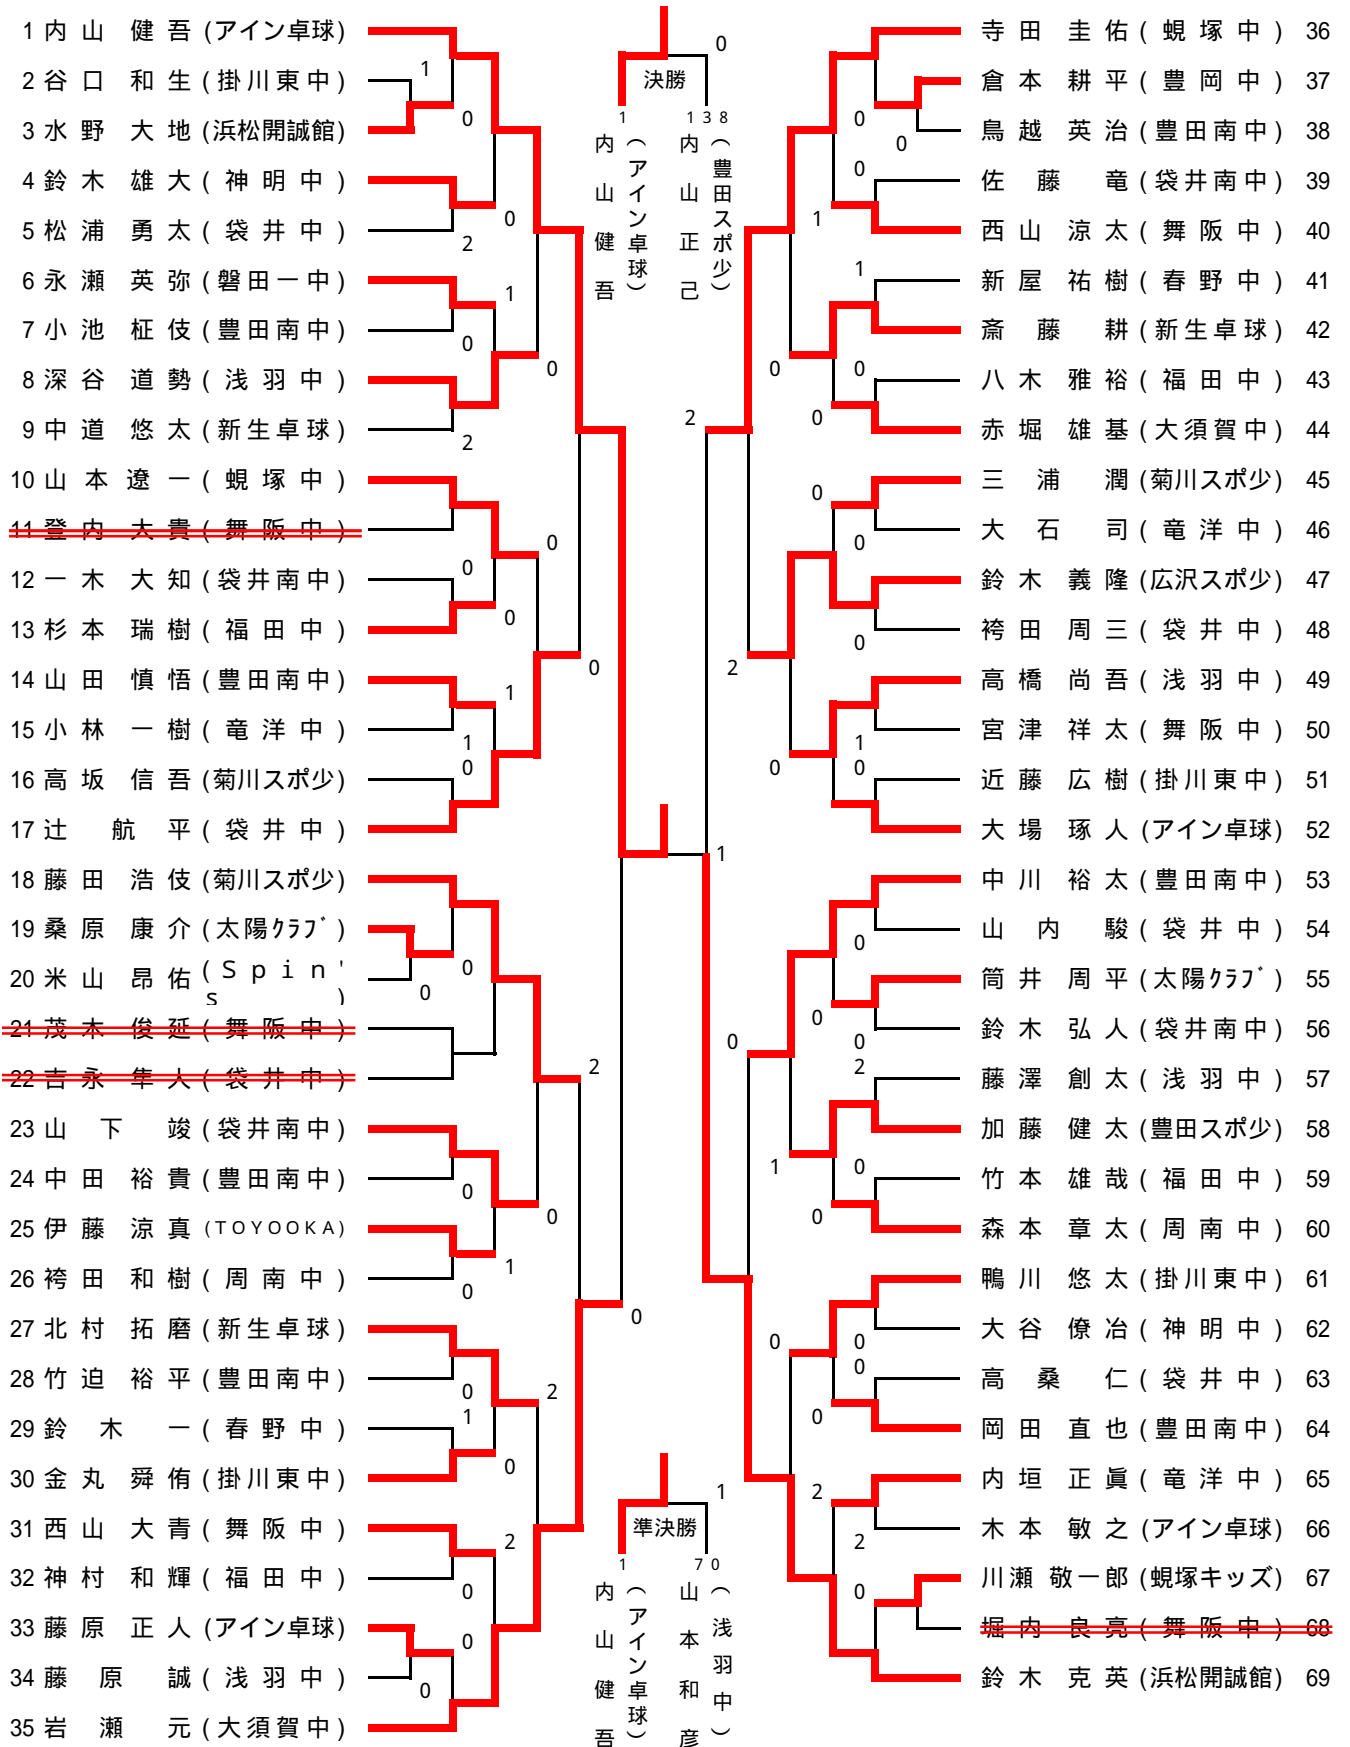

中学以下男子の部 (1)

中学以下男子の部 (2)

70 山本 和彦 (浅羽中)		川井 博斗 (竜洋中) 104
71 小柳津 椋太 (掛川東中)		堀内 弘武 (豊岡中) 105
72 内 藤 悠 (袋井南中)	1	~~稲垣 良輔 (浅羽中) 106~~
73 内 野 匠 (磐田一中)	0	榊原 将 (アイン卓球) 107
74 飯田 洋典 (豊田南中)	0	石川 悠生 (掛川東中) 108
75 林田 直樹 (袋井中)	1	高橋 良 (袋井中) 109
76 山本 哲也 (周南中)	0	伊藤 嘉宣 (周南中) 110
77 澤井 秀也 (新生卓球)	2	杉田 強 (大須賀中) 111
78 山 中 昇 (向陽中)	0	河島 真 (舞阪中) 112
79 加藤 一正 (福田中)	2	鷹野 源喜 (豊田南中) 113
80 高橋 亮貴 (竜洋中)	2	鹿沼 生 (蜷塚中) 114
~~81 野寄綺 羅璃 (舞阪中)~~	2	花澤 葵 (神明中) 115
82 鈴木 将馬 (袋井南中)	2	入澤 直輝 (新生卓球) 116
83 早川 貴大 (豊田南中)	1	太田 尚志 (福田中) 117
84 杉 本 亮 (アイン卓球)	0	神谷 太一 (袋井南中) 118
85 鈴木 勇輝 (神明中)	0	原田 貫次 (浅羽中) 119
86 永田 真貴 (大須賀中)	0	天野 光陽 (舞阪中) 120
87 大岩 啓夢 (神明中)	0	山口 弘一郎 (袋井中) 121
88 土屋 佳祐 (アイン卓球)	1	桜井 洋輔 (アイン卓球) 122
89 飯塚 英明 (浅羽中)	1	大塚 一輝 (浅羽中) 123
90 岡本 拓也 (菊川スポ少)	1	上村 基平 (豊田南中) 124
91 山田 聖悟 (豊田南中)	1	~~河本 友介 (蜷塚キッズ) 125~~
92 兵藤 太亮 (掛川東中)	0	谷沢 一典 (春野中) 126
93 西村 直喜 (春野中)	1	朝比奈 史樹 (周南中) 127
94 清水 彰悟 (袋井中)	2	佐々木 佑樹 (太陽クラブ) 128
95 坂西 俊哉 (Spin's)	0	馬 淵 翼 (福田中) 129
96 杉 山 新 (新生卓球)	0	~~服部 誠 (舞阪中) 130~~
97 北野 航士 (袋井南中)	0	仲井 法生 (豊田南中) 131
98 新井 一也 (舞阪中)	0	伊豆丸 凌 (新生卓球) 132
99 黒川 泰央 (豊田南中)	0	桑田 歩 (掛川東中) 133
100 水野 宏信 (浅羽スポ少)	2	石川 大祐 (袋井南中) 134
101 鈴木 祥太 (袋井中)	0	井伊谷 拓真 (菊川スポ少) 135
102 宮本 義治 (竜洋中)	0	鈴木 巧真 (豊田スポ少) 136
103 石川 広瑛 (ISクラブ)	2	藤田 拓也 (浜松開誠館) 137