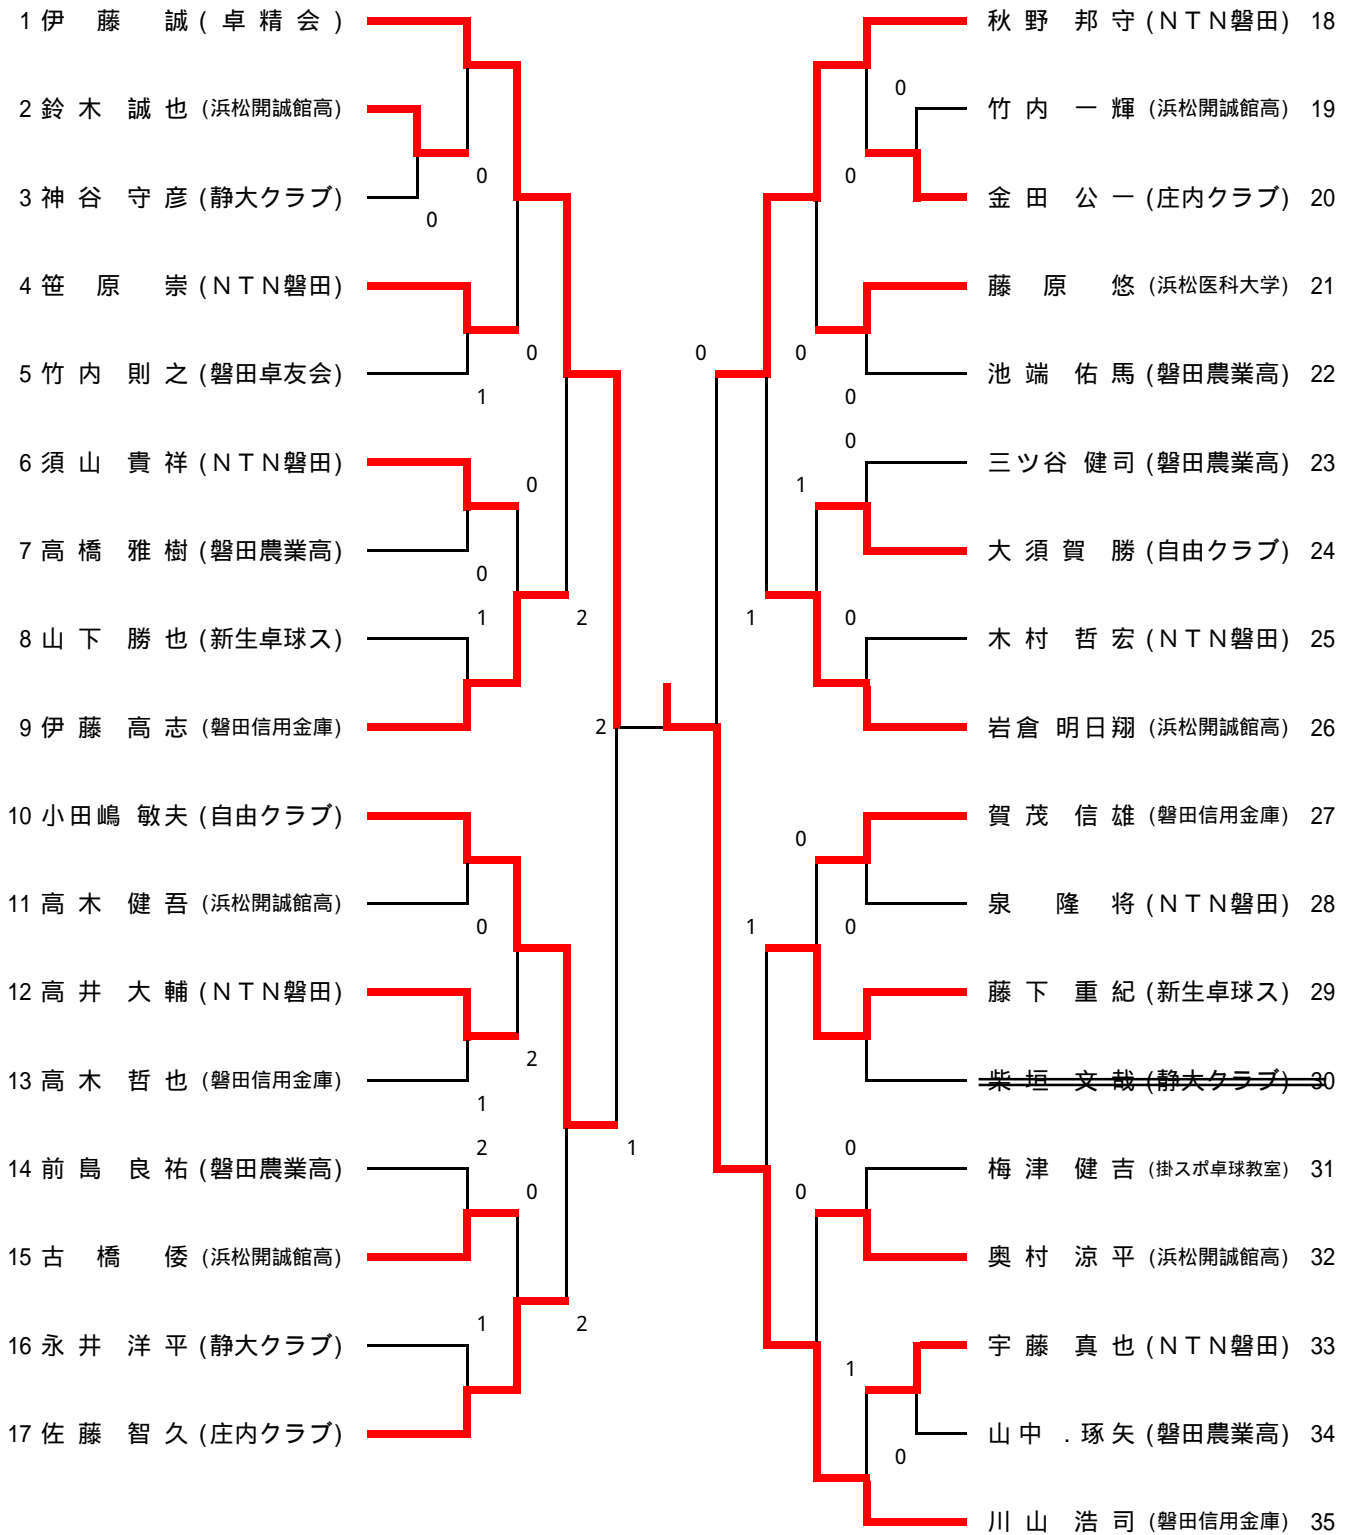

一般高校男子の部

一般高校女子の部

A	岩瀬尋美 (浅羽スポ少)	古山舞圭 (磐田農高)	鈴木理佐 (磐田北高)	勝敗	順位
岩瀬尋美 (浅羽スポ少)	/	3 - 0	3 - 2	2 - 0	1
古山舞圭 (磐田農高)	0 - 3	/	0 - 3	0 - 2	3
鈴木理佐 (磐田北高)	2 - 3	3 - 0	/	1 - 1	2

B	白井彩希 (新生卓球)	空谷真美 (磐田農高)	金村さやか (浜松医科大)	勝敗	順位
白井彩希 (新生卓球)	/	0 - 3	2 - 3	0 - 2	3
空谷真美 (磐田農高)	3 - 0	/	2 - 3	1 - 1	2
金村さやか (浜松医科大)	3 - 2	3 - 2	/	2 - 0	1

C	佐久間民子 (掛川レディース)	大塚友結 (磐田農高)	田中赫子 (掛川レディース)	勝敗	順位
佐久間民子 (掛川レディース)	/	3 - 2	3 - 0	2 - 0	1
大塚友結 (磐田農高)	2 - 3	/	3 - 0	1 - 1	2
田中赫子 (掛川レディース)	0 - 3	0 - 3	/	0 - 2	3

D	大須賀早苗 (磐卓)	鈴木友香 (磐田農高)	今枝芙美 (磐田北高)	勝敗	順位
大須賀早苗 (磐卓)	/	3 - 0	3 - 1	2 - 0	1
鈴木友香 (磐田農高)	0 - 3	/	1 - 3	0 - 2	3
今枝芙美 (磐田北高)	1 - 3	3 - 1	/	1 - 1	2