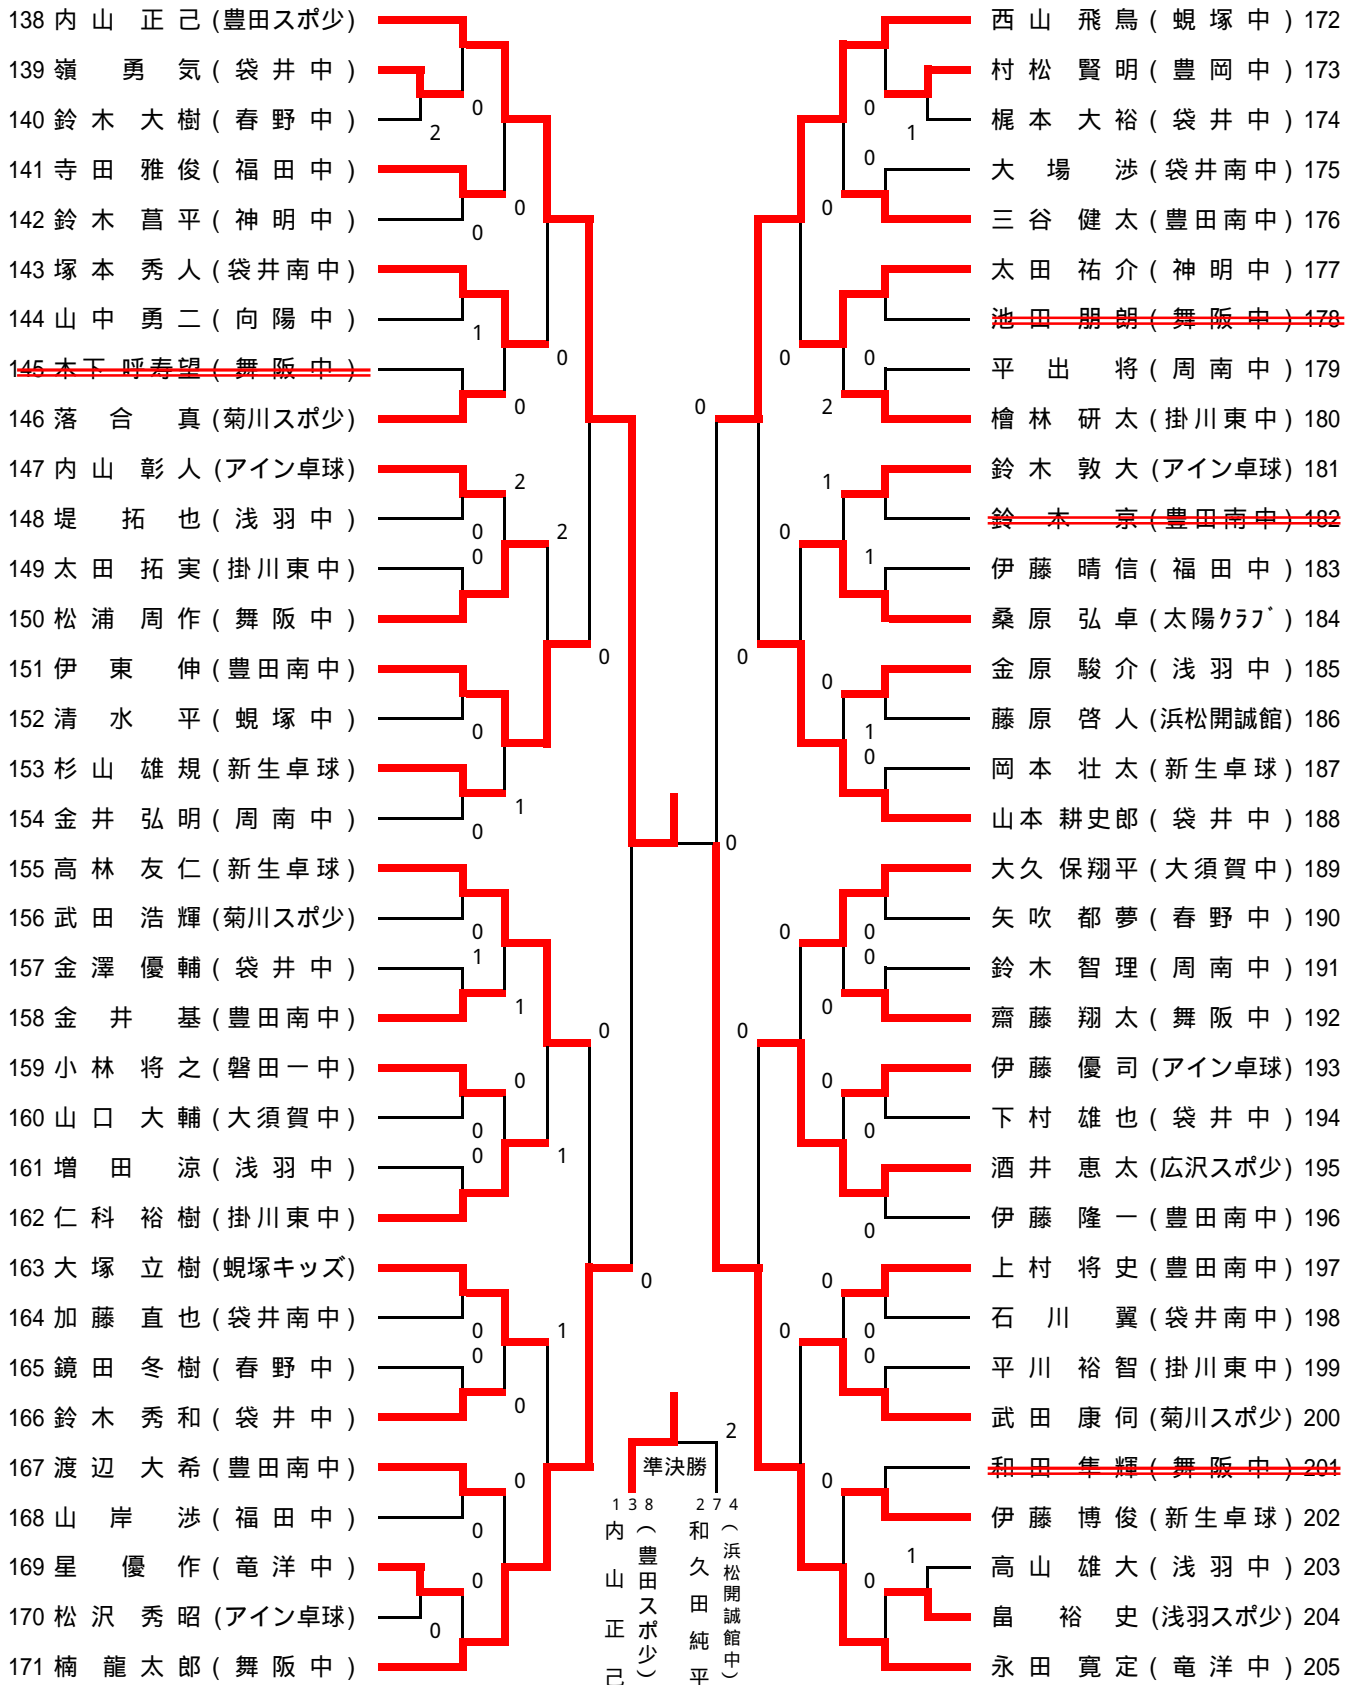

中学以下男子の部 (2)

70 山本 和彦 (浅羽中)		川井 博斗 (竜洋中) 104
71 小柳津 椋太 (掛川東中)		堀内 弘武 (豊岡中) 105
72 内 藤 悠 (袋井南中)	1	~~稲垣 良輔 (浅羽中) 106~~
73 内 野 匠 (磐田一中)	0	榊原 将 (アイン卓球) 107
74 飯田 洋典 (豊田南中)	0	石川 悠生 (掛川東中) 108
75 林田 直樹 (袋井中)	1	高橋 良 (袋井中) 109
76 山本 哲也 (周南中)	0	伊藤 嘉宣 (周南中) 110
77 澤井 秀也 (新生卓球)	2	杉田 強 (大須賀中) 111
78 山 中 昇 (向陽中)	0	河島 真 (舞阪中) 112
79 加藤 一正 (福田中)	2	鷹野 源喜 (豊田南中) 113
80 高橋 亮貴 (竜洋中)	2	鹿沼 生 (蜷塚中) 114
~~81 野寄綺 羅璃 (舞阪中)~~	2	花澤 葵 (神明中) 115
82 鈴木 将馬 (袋井南中)	2	入澤 直輝 (新生卓球) 116
83 早川 貴大 (豊田南中)	1	太田 尚志 (福田中) 117
84 杉 本 亮 (アイン卓球)	0	神谷 太一 (袋井南中) 118
85 鈴木 勇輝 (神明中)	0	原田 貫次 (浅羽中) 119
86 永田 真貴 (大須賀中)	0	天野 光陽 (舞阪中) 120
87 大岩 啓夢 (神明中)	0	山口 弘一郎 (袋井中) 121
88 土屋 佳祐 (アイン卓球)	1	桜井 洋輔 (アイン卓球) 122
89 飯塚 英明 (浅羽中)	1	大塚 一輝 (浅羽中) 123
90 岡本 拓也 (菊川スポ少)	1	上村 基平 (豊田南中) 124
91 山田 聖悟 (豊田南中)	1	~~河本 友介 (蜷塚キッズ) 125~~
92 兵藤 太亮 (掛川東中)	0	谷沢 一典 (春野中) 126
93 西村 直喜 (春野中)	1	朝比奈 史樹 (周南中) 127
94 清水 彰悟 (袋井中)	2	佐々木 佑樹 (太陽クラブ) 128
95 坂西 俊哉 (Spin's)	0	馬 淵 翼 (福田中) 129
96 杉 山 新 (新生卓球)	0	~~服部 誠 (舞阪中) 130~~
97 北野 航士 (袋井南中)	0	仲井 法生 (豊田南中) 131
98 新井 一也 (舞阪中)	0	伊豆丸 凌 (新生卓球) 132
99 黒川 泰央 (豊田南中)	0	桑田 歩 (掛川東中) 133
100 水野 宏信 (浅羽スポ少)	2	石川 大祐 (袋井南中) 134
101 鈴木 祥太 (袋井中)	0	井伊谷 拓真 (菊川スポ少) 135
102 宮本 義治 (竜洋中)	0	鈴木 巧真 (豊田スポ少) 136
103 石川 広瑛 (ISクラブ)	2	藤田 拓也 (浜松開誠館) 137

中学以下男子の部 (3)