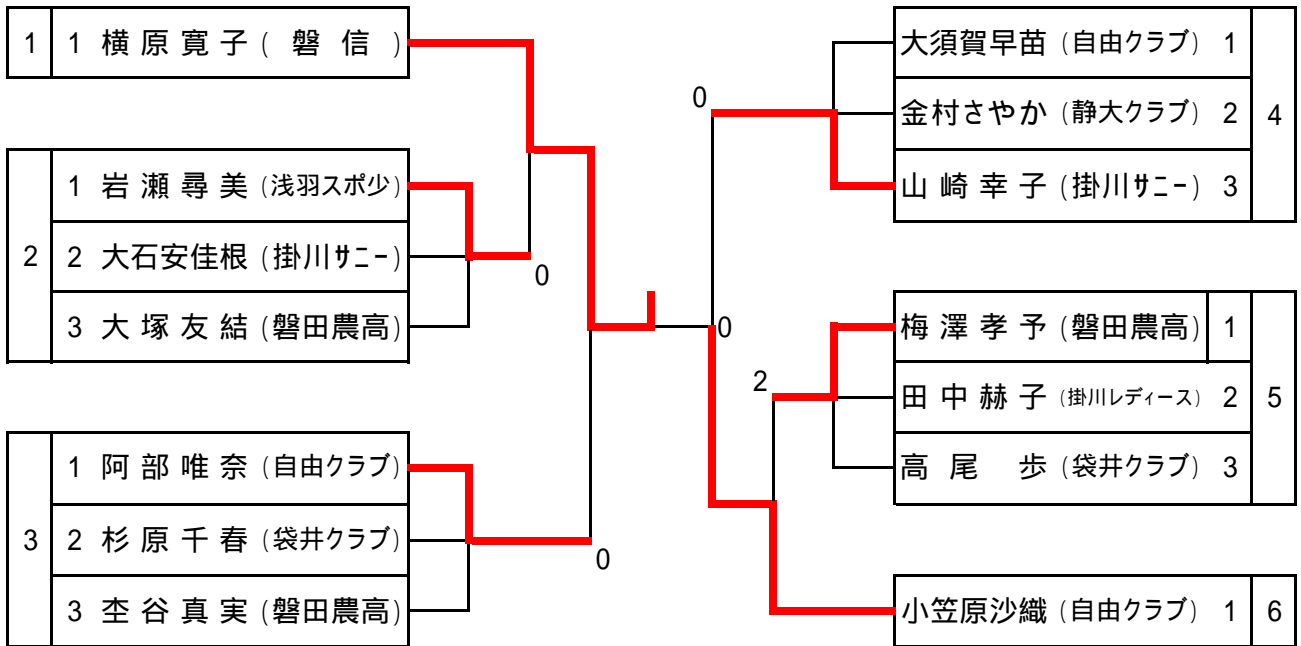

一般高校男子の部

1 伊藤 誠(卓精会)		佐野 涼太(静大クラブ) 24
2 寺田 将大(袋商クラブ)	0	高橋 雅樹(磐農) 25
3 小藪 恵太(静大クラブ)	0	奥村 涼平(開成館) 26
4 古橋 倭(開成館)	2	高木 哲也(磐信) 27
5 伊藤 高志(磐信)	1	須山 大輔(NTN) 28
6 大場 泰裕(アイン)	2	藤下 重紀(新生スポーツ) 29
7 中間 謙太(太陽クラブ)	0	佐々木 大輔(袋井クラブ) 30
8 永井 洋平(静大クラブ)	2	漆田 毅(静大クラブ) 31
9 三ッ谷 健司(磐農)	0	土屋 浩章(太陽クラブ) 32
10 前田 翔太郎(静大クラブ)	0	吉野 明(開成館) 33
11 秋野 邦守(NTN)	0	鈴木 秀直(袋商クラブ) 34
12 小田嶋 敏夫(自由クラブ)	2	松崎 友佑(豊田スポ小) 35
13 松下 真大(開成館)	0	小杉 光弘(グリーンクラブ) 36
14 大川原 正剛(磐農)	1	森 俊介(静大クラブ) 37
15 刑部 重紀(新生スポーツ)	0	神谷 守彦(静大クラブ) 38
16 宇藤 真也(NTN)	0	高井 大輔(NTN) 39
17 中山 貴道(静大クラブ)	1	笠原 敬浩(ヤマハ) 40
18 松崎 太佑(磐信)	2	佐藤 智久(庄内クラブ) 41
19 高木 健吾(開成館)	0	内山 晋介(磐農) 42
20 柴垣 文哉(静大クラブ)	0	小粥 崇史(開成館) 43
21 田形 龍桜扇(静大クラブ)	1	斧谷 毅(静大クラブ) 44
22 藤田 修司(掛川卓球)	1	川山 浩司(磐信) 45
23 野澤 浩司(ヤマハ)	0	

一般高校女子の部