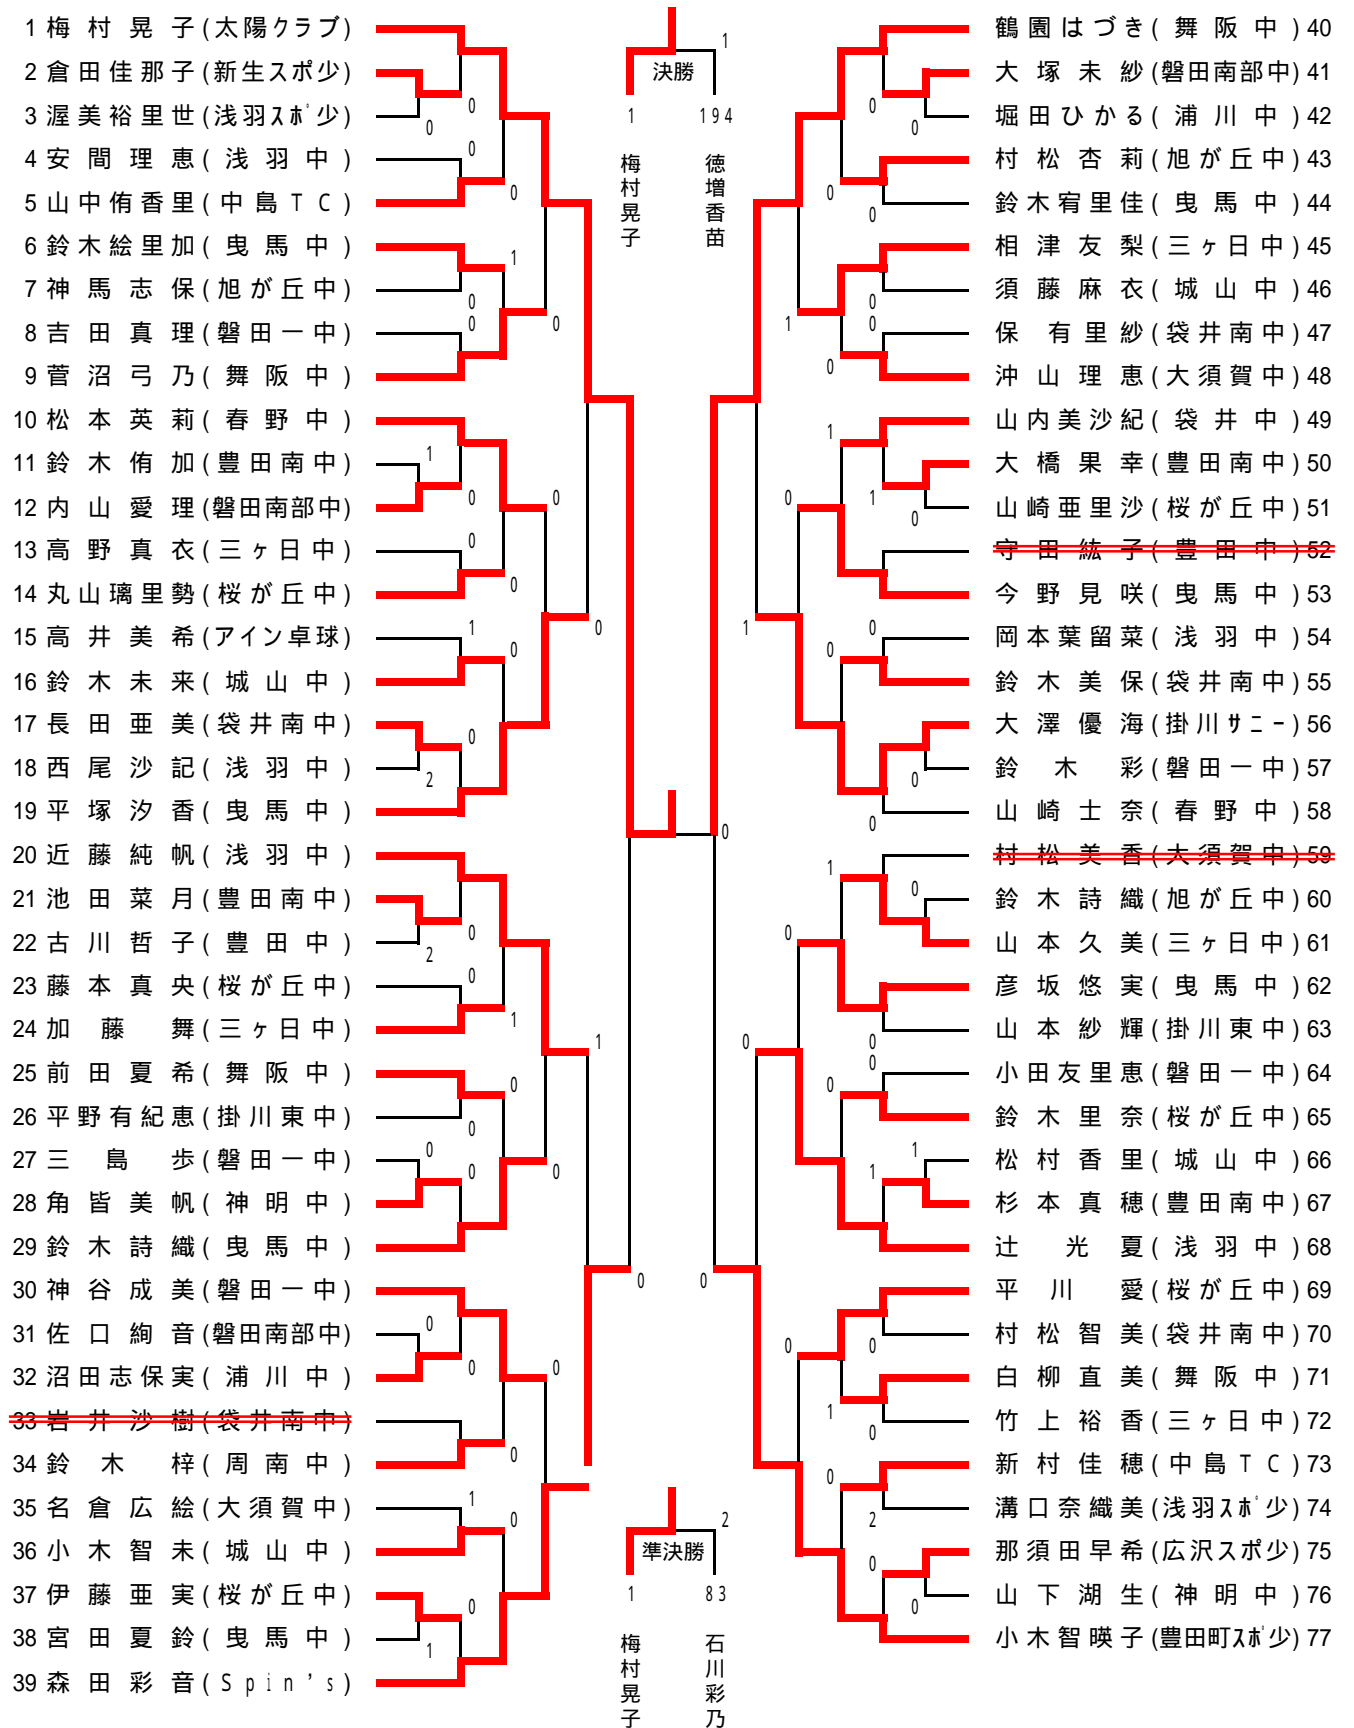

中学以下女子の部 (1)

中学以下女子の部 (2)

78 谷川 祥子(浅羽中)		宮田明香音(曳馬中) 117
79 神谷美那(大須賀中)		栗田美裕(桜が丘中) 118
~~80 伊藤詩音(曳馬中)~~	0	後藤穂波美(神明中) 119
81 門奈沙織(磐田一中)	0	木本真由佳(三ヶ日中) 120
82 鈴木千尋(袋井南中)	0	妻木みず紀(城山中) 121
83 石川彩乃(掛川サニ-)		進士綾子(掛川東中) 122
84 藤田美樹(春野中)	0	米澤美咲(大須賀中) 123
85 戸谷遥花(浅羽スポ少)	0	田口史織(浅羽中) 124
86 井口花歩里(豊田南中)		鈴木茉莉(豊田南中) 125
87 平松結花(浅羽中)		野村 藍(袋井南中) 126
88 福山春捺(桜が丘中)	2	松本晏奈(磐田南部中) 127
89 佐々木亜美(袋井中)	0	播磨瑠未(磐田一中) 128
90 藤井裕実子(曳馬中)	0	渡辺茉央(春野中) 129
91 野嶋麻未(舞阪中)	1	~~山本成来(三ヶ日中) 130~~
92 大森恵美(三ヶ日中)	0	小川 彩(浅羽中) 131
93 松本千佳(磐田一中)	0	杉野実穂(曳馬中) 132
94 藤本美夏(豊田中)	2	森下垂美(桜が丘中) 133
95 斎藤千恵子(磐田南部中)	0	河合秋乃(新生スポ少) 134
96 山下由紀子(城山中)	1	真瀬安希華(中島TC) 135
97 神谷衣里那(神明中)	2	名倉 慶(舞阪中) 136
98 大田美月(磐田一中)	0	大場有紗(磐田南部中) 137
99 大木愛恵(広沢スポ少)	0	佐藤有香梨(桜が丘中) 138
100 中村未来(掛川東中)	0	太田雅子(浅羽中) 139
101 柴田有梨(三ヶ日中)	0	鈴木 愛(春野中) 140
102 鈴木美里(桜が丘中)	1	三室真生(浦川中) 141
103 藤原海奈穂(曳馬中)	0	中根瑠美(旭が丘中) 142
104 内藤由佳(旭が丘中)	0	森川絵理(袋井南中) 143
105 鈴木翔子(浅羽中)	0	鈴木加純(大須賀中) 144
106 長谷川真美(磐田南部中)		井口暉胡(三ヶ日中) 145
107 佐々木遥(舞阪中)	2	松本あかね(曳馬中) 146
108 中村瑞希(袋井南中)	0	鈴木里菜(舞阪中) 147
109 磯田成美(三ヶ日中)	1	猪股 萌(竜洋西スポ少) 148
110 鈴木智恵(周南中)	0	森下佳保里(Spin's) 149
111 中山萌衣(桜が丘中)	0	横井紗佑未(掛川東中) 150
112 寺田有希(城山中)	0	石神明友美(磐田一中) 151
113 奈木華実(浦川中)	1	水谷 楓(曳馬中) 152
114 出下真央(曳馬中)	0	近藤晴香(城山中) 153
115 山下晴加(大須賀中)	0	佐々木玲美(袋井中) 154
116 加藤はるか(豊田町スポ少)		平野依里(豊田南中) 155