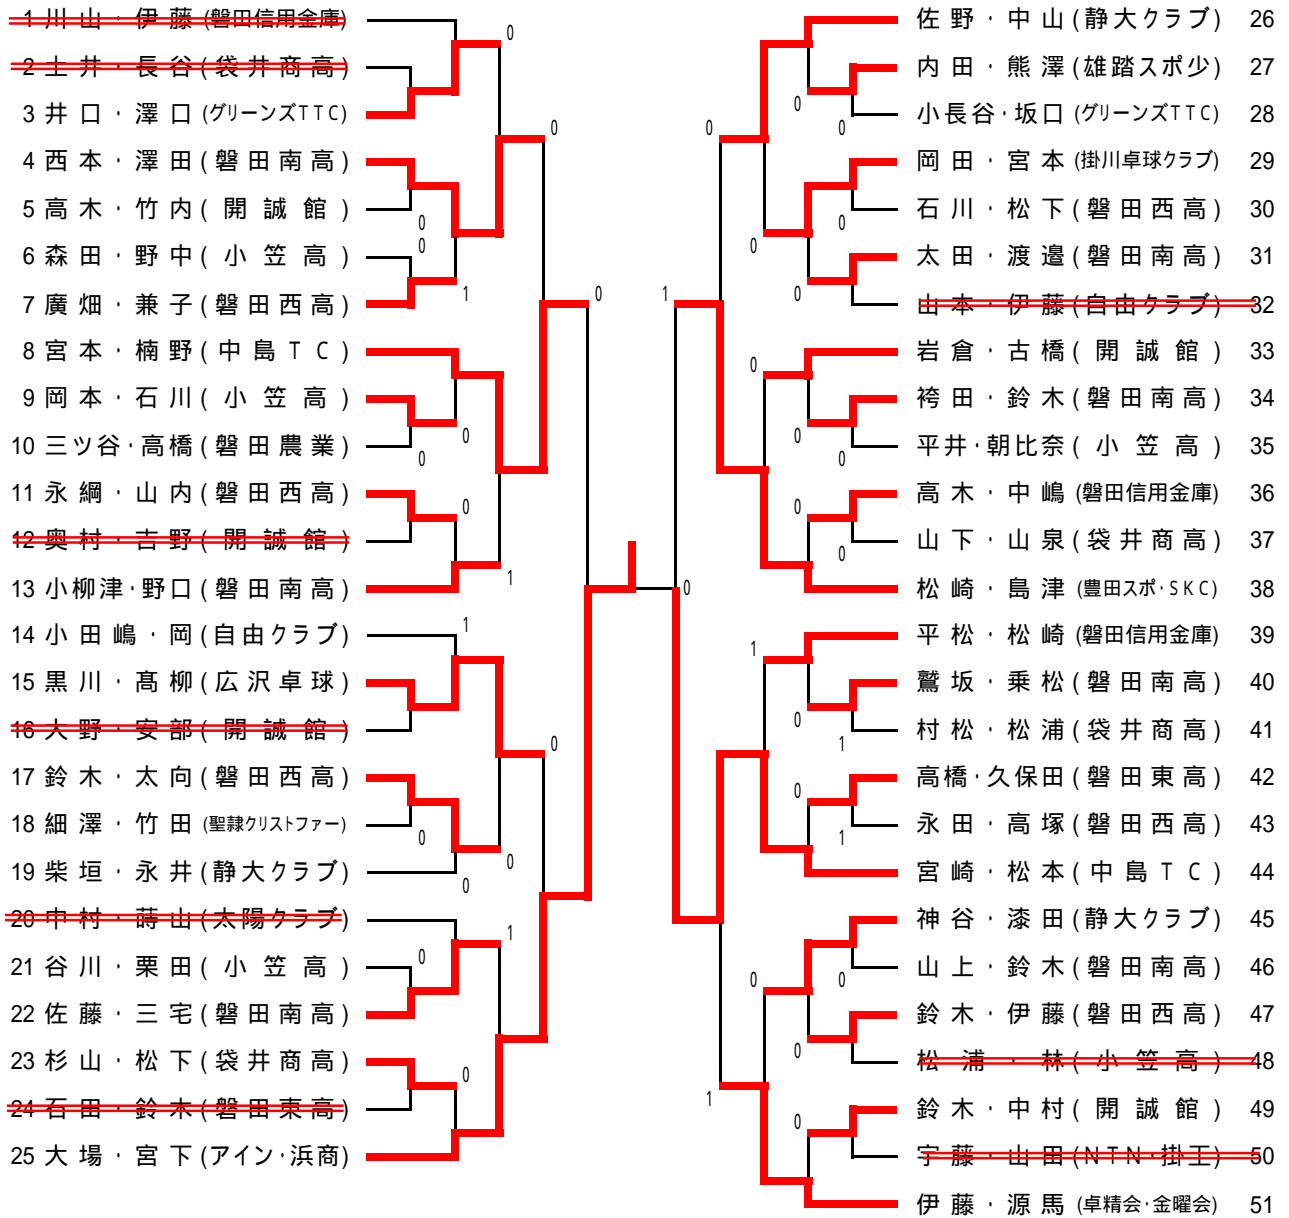

一般・高校男子の部

一般高校女子の部

中学以下男子の部

1 和久田・安岡 (開誠館中・袋井クラブ)		内山・森島 (豊田町スポ少・マインド)	51
2 金澤・鈴木 (袋井中)		<del>河野・鈴木 (豊田南中)</del>	<del>52</del>
<del>3 大谷・花澤 (神明中)</del>	0	加藤・内山 (神明中)	53
<del>4 節見・三宅 (城山中)</del>	1	鈴木・木本 (アイン)	54
5 河嶋・戸塚 (舞阪中)	0	高桑・上村 (袋井中)	55
6 中道・杉本 (北浜中)	0	<del>茂木・服部 (舞阪中)</del>	<del>56</del>
7 大橋・早川 (豊田南中)	1	小林・山本 (磐田第一中)	57
8 鈴木・小林 (竜洋中)	0	藤澤・金原 (浅羽中)	58
<del>9 三谷・高橋 (豊田南中)</del>	0	高林・松下 (北浜中)	59
10 高橋・村松 (豊岡中)	0	西山・佐々木 (舞阪中)	60
11 天野・高柳 (舞阪中)	0	深谷・酒井 (広沢スポ少)	61
12 古谷・高橋 (浅羽中)	0	鈴木・笠井 (城山中)	62
13 内山・榊原 (アイン)	0	<del>伊藤・中川 (豊田南中)</del>	<del>63</del>
14 岩瀬・大久保 (大須賀中)	1	手塚・永野 (神明中)	64
15 松浦・岡本 (新生卓球)	0	鈴木・簾内 (豊田町スポ少)	65
16 鈴木・山上 (神明中)	0	鈴木・藤原 (開誠館中)	66
17 藤原・鈴木 (アイン)	0	山田・中田 (豊田南中)	67
18 加藤・鈴木 (豊田町スポ少・広沢スポ少)	0	桜井・土屋 (アイン)	68
19 山口・鈴木 (袋井中)	0	島口・林田 (袋井中)	69
20 小長谷・杉山 (グリーンズTTC)	0	櫻内・大橋 (マインド卓球)	70
21 高橋・小池 (豊田南中)	0	金井・仲井 (豊田南中)	71
<del>22 出本・倉本 (袋井中・豊岡中)</del>	0	藤田将・藤田 (豊田町スポ少)	72
23 水野・橋本 (磐田第一中)	0	桑原・鈴木 (新生卓球)	73
24 高山・稲垣 (浅羽中)	0	飯塚・加藤 (浅羽中)	74
25 内山・西山 (舞阪中)	0	楠・新井 (舞阪中)	75
26 鈴木・藤田 (豊田町スポ少・緑路スポ少)	0	袴田・佐々木 (太陽クラブ)	76
27 藤原・西尾 (浅羽中)	0	石川・鴨川 (掛川東中)	77
28 石黒・竹迫 (豊田南中)	0	磯部・鈴木 (神明中)	78
29 富田・長尾 (城山中)	0	藤田・岡本 (菊川スポ少)	79
30 松浦・梶本 (袋井中)	0	和田・野寄 (舞阪中)	80
31 仁科・今井 (掛川東中)	0	永瀬・播磨 (磐田第一中)	81
32 鷹野・上村 (豊田南中)	1	北村・伊豆丸 (新生卓球)	82
33 宮津・登内 (舞阪中)	1	吉永・下村 (袋井中)	83
34 伊藤・鈴木 (アイン)	0	岡田・上村 (豊田南中)	84
35 大岩・鈴木 (神明中)	0	山口・赤堀 (大須賀中)	85
36 森下・坂西 (Spin's)	1	原田・堤 (浅羽中)	86
37 辻・清水 (袋井中)	0	内垣・川井 (竜洋中)	87
38 永田・平野 (神明中)	0	伊藤・大杉 (豊岡中・磐一中)	88
39 山本・櫻内 (マインド卓球)	0	太田・鈴木 (神明中)	89
40 吉良・袴田 (袋井中)	0	飯田・山中 (豊田南中)	90
41 山田・伊東 (豊田南中)	1	兼子・高橋 (袋井中)	91
42 武田・三浦 (菊川スポ少)	0	斉藤・松浦 (舞阪中)	92
43 入澤・金子 (北浜中)	0	坂口・橋本 (グリーンズTTC)	93
44 杉本・大場 (アイン)	0	増田・諸井 (浅羽中)	94
45 大塚・深谷 (浅羽中)	0	渡辺・黒川 (豊田南中)	95
46 内野・鈴木 (磐田第一中)	0	澤井・伊藤 (新生卓球)	96
47 斉藤・岡本 (新生卓球)	0	大川・今村 (磐田第一中)	97
48 大橋・鳥越 (豊田南中)	0	山内・本田 (袋井中)	98
49 木下・堀内 (舞阪中)	0	池田・渡辺 (舞阪中)	99
50 永田・鈴木 (竜洋中・城山中)	0	内山・深浦 (アイン)	100