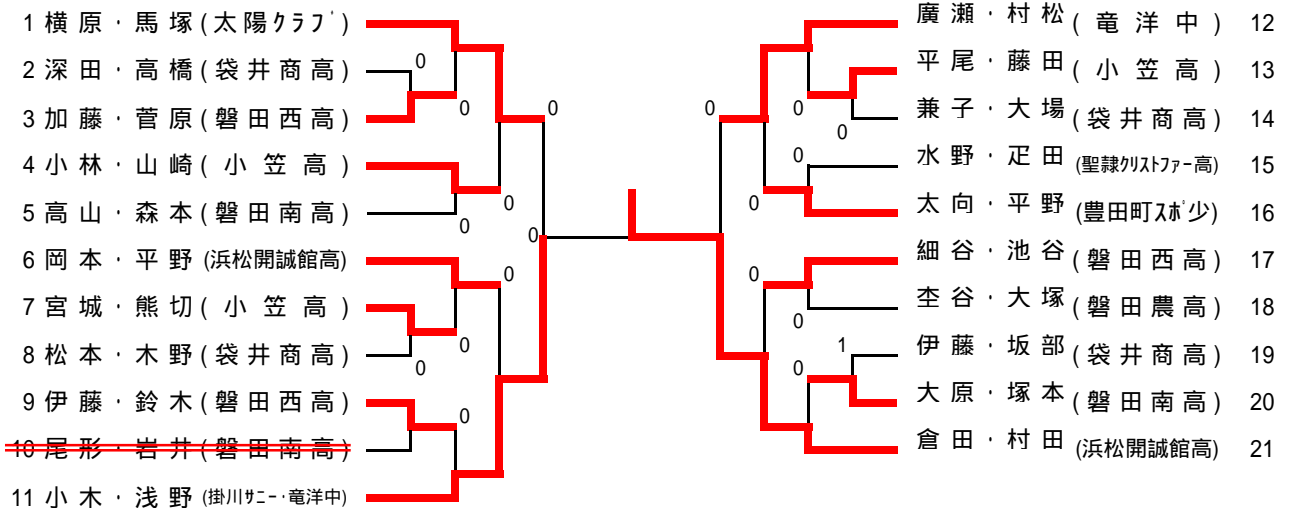

一般・高校男子の部

一般高校女子の部

中学以下男子の部

1 和久田・安岡 (開誠館中・袋井クラブ)		内山・森島 (豊田町スポ少・マインド)	51
2 金澤・鈴木 (袋井中)		<del>河野・鈴木 (豊田南中)</del>	<del>52</del>
<del>3 大谷・花澤 (神明中)</del>	0	加藤・内山 (神明中)	53
<del>4 節見・三宅 (城山中)</del>	1	鈴木・木本 (アイン)	54
5 河嶋・戸塚 (舞阪中)	0	高桑・上村 (袋井中)	55
6 中道・杉本 (北浜中)	0	<del>茂木・服部 (舞阪中)</del>	<del>56</del>
7 大橋・早川 (豊田南中)	1	小林・山本 (磐田第一中)	57
8 鈴木・小林 (竜洋中)	0	藤澤・金原 (浅羽中)	58
<del>9 三谷・高橋 (豊田南中)</del>	0	高林・松下 (北浜中)	59
10 高橋・村松 (豊岡中)	0	西山・佐々木 (舞阪中)	60
11 天野・高柳 (舞阪中)	0	深谷・酒井 (広沢スポ少)	61
12 古谷・高橋 (浅羽中)	0	鈴木・笠井 (城山中)	62
13 内山・榊原 (アイン)	0	<del>伊藤・中川 (豊田南中)</del>	<del>63</del>
14 岩瀬・大久保 (大須賀中)	1	手塚・永野 (神明中)	64
15 松浦・岡本 (新生卓球)	0	鈴木・簾内 (豊田町スポ少)	65
16 鈴木・山上 (神明中)	0	鈴木・藤原 (開誠館中)	66
17 藤原・鈴木 (アイン)	0	山田・中田 (豊田南中)	67
18 加藤・鈴木 (豊田町スポ少・広沢スポ少)	0	桜井・土屋 (アイン)	68
19 山口・鈴木 (袋井中)	0	島口・林田 (袋井中)	69
20 小長谷・杉山 (グリーンズTTC)	0	櫻内・大橋 (マインド卓球)	70
21 高橋・小池 (豊田南中)	0	金井・仲井 (豊田南中)	71
<del>22 出本・倉本 (袋井中・豊岡中)</del>	0	藤田将・藤田 (豊田町スポ少)	72
23 水野・橋本 (磐田第一中)	0	桑原・鈴木 (新生卓球)	73
24 高山・稲垣 (浅羽中)	0	飯塚・加藤 (浅羽中)	74
25 内山・西山 (舞阪中)	0	楠・新井 (舞阪中)	75
26 鈴木・藤田 (豊田町スポ少・緑路スポ少)	0	袴田・佐々木 (太陽クラブ)	76
27 藤原・西尾 (浅羽中)	0	石川・鴨川 (掛川東中)	77
28 石黒・竹迫 (豊田南中)	0	磯部・鈴木 (神明中)	78
29 富田・長尾 (城山中)	0	藤田・岡本 (菊川スポ少)	79
30 松浦・梶本 (袋井中)	0	和田・野寄 (舞阪中)	80
31 仁科・今井 (掛川東中)	0	永瀬・播磨 (磐田第一中)	81
32 鷹野・上村 (豊田南中)	1	北村・伊豆丸 (新生卓球)	82
33 宮津・登内 (舞阪中)	1	吉永・下村 (袋井中)	83
34 伊藤・鈴木 (アイン)	0	岡田・上村 (豊田南中)	84
35 大岩・鈴木 (神明中)	0	山口・赤堀 (大須賀中)	85
36 森下・坂西 (Spin's)	1	原田・堤 (浅羽中)	86
37 辻・清水 (袋井中)	0	内垣・川井 (竜洋中)	87
38 永田・平野 (神明中)	0	伊藤・大杉 (豊岡中・磐一中)	88
39 山本・櫻内 (マインド卓球)	0	太田・鈴木 (神明中)	89
40 吉良・袴田 (袋井中)	0	飯田・山中 (豊田南中)	90
41 山田・伊東 (豊田南中)	1	兼子・高橋 (袋井中)	91
42 武田・三浦 (菊川スポ少)	0	斉藤・松浦 (舞阪中)	92
43 入澤・金子 (北浜中)	0	坂口・橋本 (グリーンズTTC)	93
44 杉本・大場 (アイン)	0	増田・諸井 (浅羽中)	94
45 大塚・深谷 (浅羽中)	0	渡辺・黒川 (豊田南中)	95
46 内野・鈴木 (磐田第一中)	0	澤井・伊藤 (新生卓球)	96
47 斉藤・岡本 (新生卓球)	0	大川・今村 (磐田第一中)	97
48 大橋・鳥越 (豊田南中)	0	山内・本田 (袋井中)	98
49 木下・堀内 (舞阪中)	0	池田・渡辺 (舞阪中)	99
50 永田・鈴木 (竜洋中・城山中)	0	内山・深浦 (アイン)	100