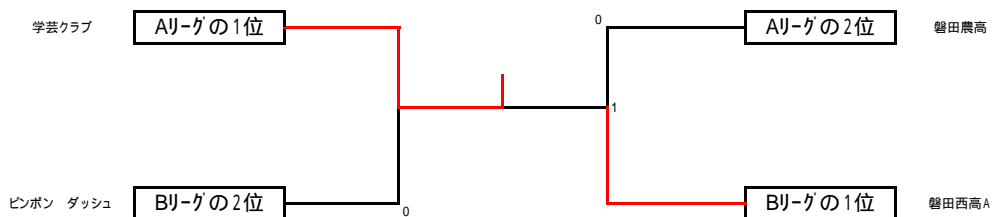

一般高校男子の部

平成17年11月20日 磐田市総合体育館

Aリーグ		磐田信金	アイン	袋商クラブB	磐田西高C	勝ち	負け	順位
1	磐田信金	/	3-0	3-0	3-0	3	0	1
2	アイン	0-3	/	2-3	3-0	1	2	3
3	袋商クラブB	0-3	3-2	/	3-0	2	1	2
4	磐田西高C	0-3	0-3	0-3	/	0	3	4

Dリーグ		細江クラブ	磐田東高	静大クラブB	勝ち	負け	順位
1	細江クラブ	/	3-0	3-0	2	0	1
2	磐田東高	0-3	/	3-2	1	1	2
3	静大クラブB	0-3	2-3	/	0	2	3

Bリーグ		庄内クラブ	開誠館高A	磐田西高B	勝ち	負け	順位
1	庄内クラブ	/	3-1	3-0	2	0	1
2	開誠館高A	1-3	/	3-0	1	1	2
3	磐田西高B	0-3	0-3	/	0	2	3

Eリーグ		袋商クラブA	磐田西高A	掛川工高B	勝ち	負け	順位
1	袋商クラブA	/	3-0	3-0	2	1	1
2	磐田西高A	0-3	/	3-0	1	2	2
3	掛川工高B	0-3	0-3	/	0	3	3

Cリーグ		静大クラブA	春野高A	掛川工高A	勝ち	負け	順位
1	静大クラブA	/	3-0	3-0	2	0	1
2	春野高A	0-3	/	0-3	0	2	3
3	掛川工高A	0-3	3-0	/	1	1	2

Fリーグ		チーム水谷	グリーンズ	開誠館高B	春野高B	勝ち	負け	順位
1	チーム水谷	/	3-0	3-0	3-0	3	0	1
2	グリーンズ	0-3	/	1-3	3-0	1	2	3
3	開誠館高B	0-3	3-1	/	3-0	2	1	2
4	春野高B	0-3	0-3	0-3	/	0	3	4

一般高校女子の部

Aリーグ		学芸クラブ	サニークラブ	磐田農高	磐田西高B	勝ち	負け	順位
1	学芸クラブ	/	3-0	3-0	3-0	3	0	1
2	サニークラブ	0-3	/	2-3	1-3	0	3	4
3	磐田農高	0-3	3-2	/	3-2	2	1	2
4	磐田西高B	0-3	3-1	2-3	/	1	2	3

Bリーグ		ピンボンダッシュ	磐田西高A	開誠館高	勝ち	負け	順位
1	ピンボンダッシュ	/	1-3	3-2	1	1	2
2	磐田西高A	3-1	/	3-2	2	0	1
3	開誠館高	2-3	2-3	/	0	2	3