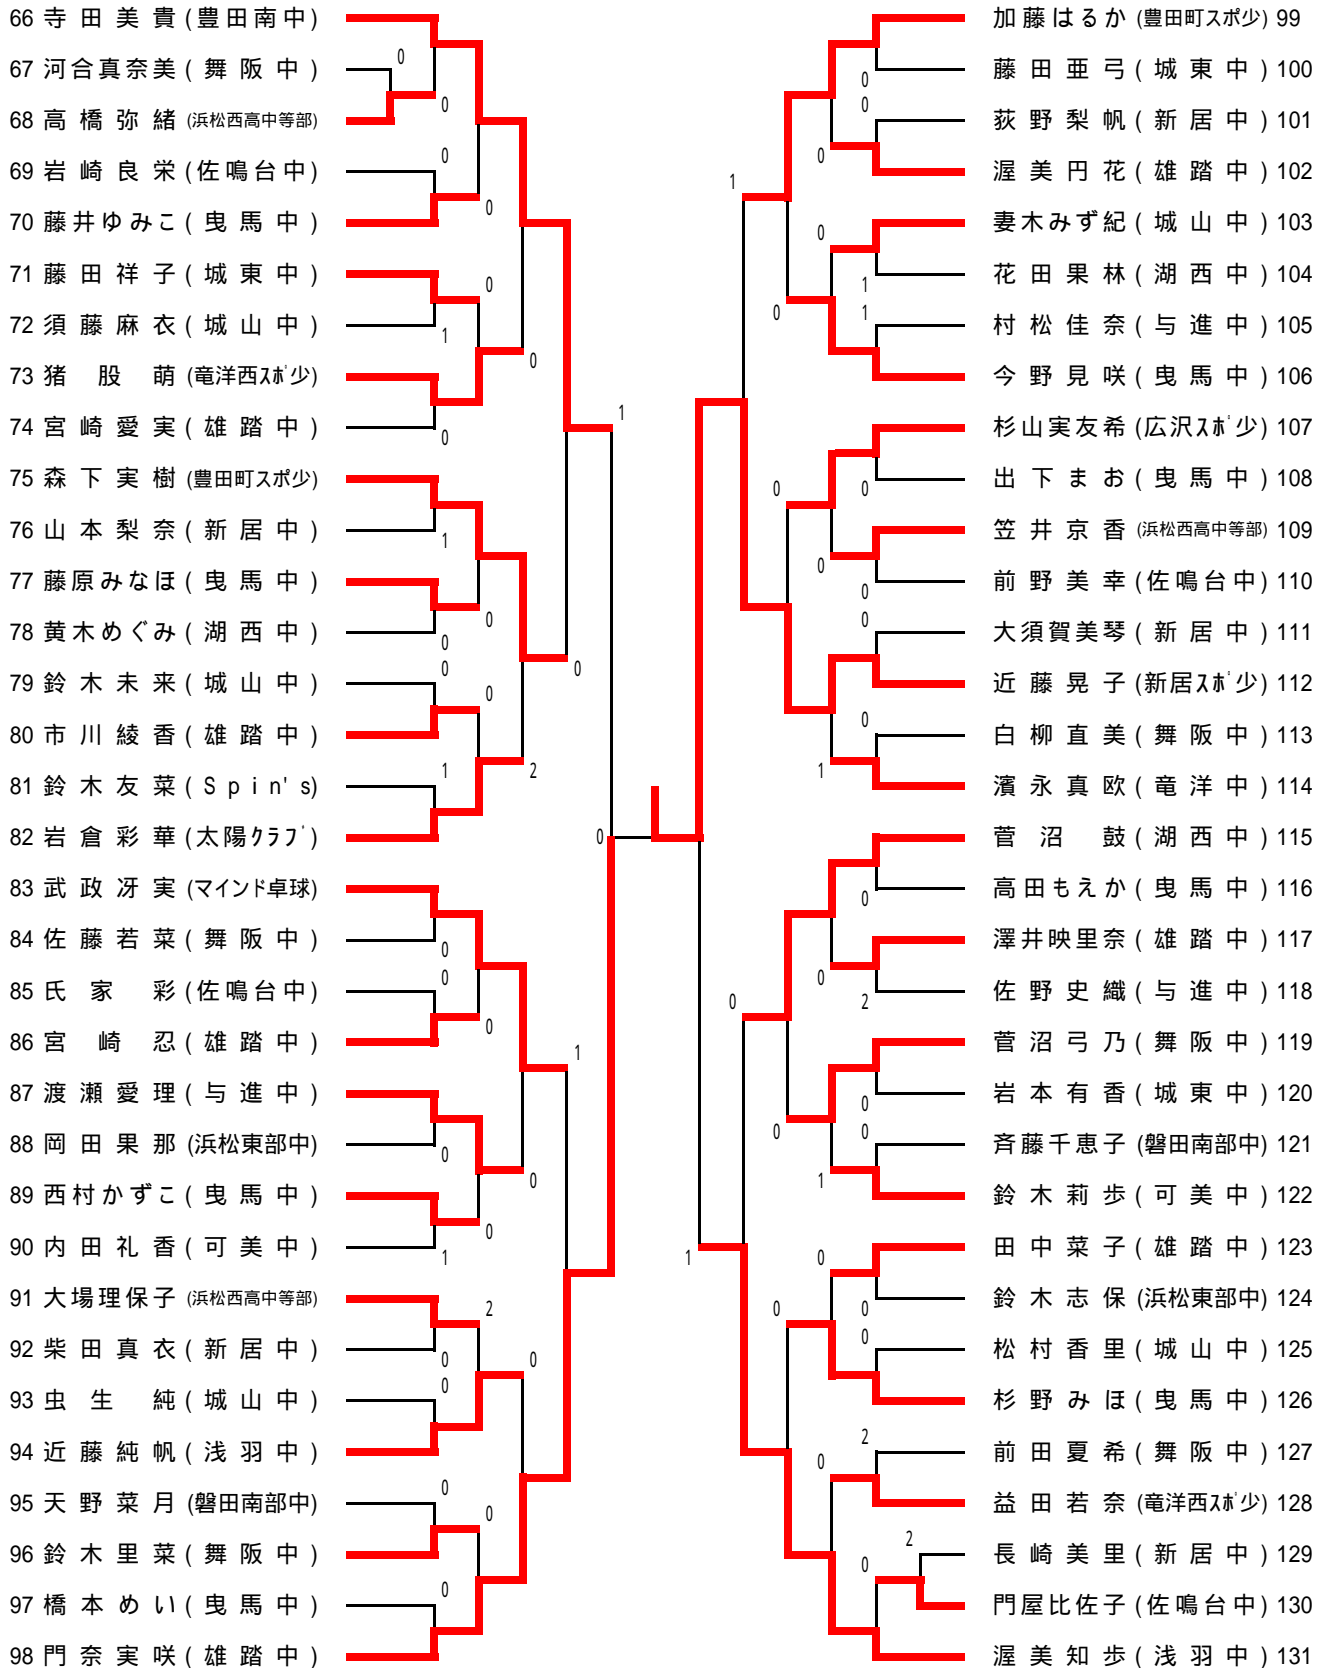

13歳以下女子の部 (2)

14歳以下女子の部 (1)

1 宮崎絵里子 (雄踏中)		徳増香苗 (中島TC) 39
2 瀧本麻理萌 (浜松西高等部)		佐藤里穂 (城山中) 40
3 内藤悦子 (竜洋中)	0	天野遥香 (与進中) 41
4 田中宏枝 (湖西中)	0	松本知佳 (曳馬中) 42
5 田村有里 (新居中)	0	名倉慶 (舞阪中) 43
6 松永愛由 (大浜中)	1	森下侑季 (豊田中) 44
7 廣野とも実 (浜松東部中)	0	松本晏奈 (磐田南部中) 45
8 相原若奈 (都田中)	0	伊藤麻美 (湖西中) 46
9 平塚汐香 (曳馬中)	0	杉浦佑利子 (浜松東部中) 47
10 大場史織 (新居中)		大澤香織 (大浜中) 48
11 今枝芙美 (光が丘中)		中野由芽子 (北浜中) 49
12 鈴木瑞希 (与進中)	0	~~田村糸帆 (城東中) 50~~
13 石川梨紗 (浜松東部中)		~~鈴木尚子 (浜松東部中) 51~~
14 青田恵味 (豊田中)	1	山田美里 (新居中) 52
15 鈴木里望 (城東中)	0	村松由位圭 (都田中) 53
16 大場捺紀 (城山中)	0	村松里保 (曳馬中) 54
17 鈴木宥里香 (曳馬中)	2	橋内美里 (竜洋中) 55
18 古橋奈々 (磐田南部中)	0	~~稲川なつみ (城山中) 56~~
19 鶴園はづき (舞阪中)		小木映里奈 (光が丘中) 57
20 石川史緒里 (大浜中)		小河菜々子 (都田中) 58
21 松本みず紀 (湖西中)	1	鈴木美代子 (与進中) 59
22 田中光 (新居中)	0	~~村上珠生 (可美中) 60~~
23 名倉幸穂 (可美中)		大石佳奈 (大浜中) 61
24 高井美希 (浜松東部中)	0	望月香奈 (豊田中) 62
25 本田也美 (竜洋中)	0	佐藤真依 (浜松東部中) 63
26 工藤沙織 (豊田中)	0	山下由紀子 (城山中) 64
27 河村杏美 (曳馬中)	0	伊藤美貴 (湖西中) 65
~~28 田辺果 (城山中)~~	1	~~伊藤詩音 (曳馬中) 66~~
29 山本恭子 (都田中)		江間愛莉 (佐鳴台中) 67
30 大場有紗 (磐田南部中)	2	松本茜 (曳馬中) 68
31 小山美雪 (浜松東部中)	0	松浦朱峰 (磐田南部中) 69
32 レボヤル ジュディ (佐鳴台中)	0	小木智未 (城山中) 70
33 上牧未奈 (豊田中)	0	和久田未佳 (新居中) 71
34 寺田有希 (城山中)	2	岩附英里華 (湖西中) 72
35 那須田有希 (広沢小)	1	~~伊藤友紀 (都田中) 73~~
36 相方優里 (与進中)	0	~~岩崎裕紀 (雄踏中) 74~~
~~37 杉山亜澄 (曳馬中)~~		飯田茉由羽 (豊田南中) 75
38 平野依里 (豊田南中)		浅野百合愛 (竜洋中) 76