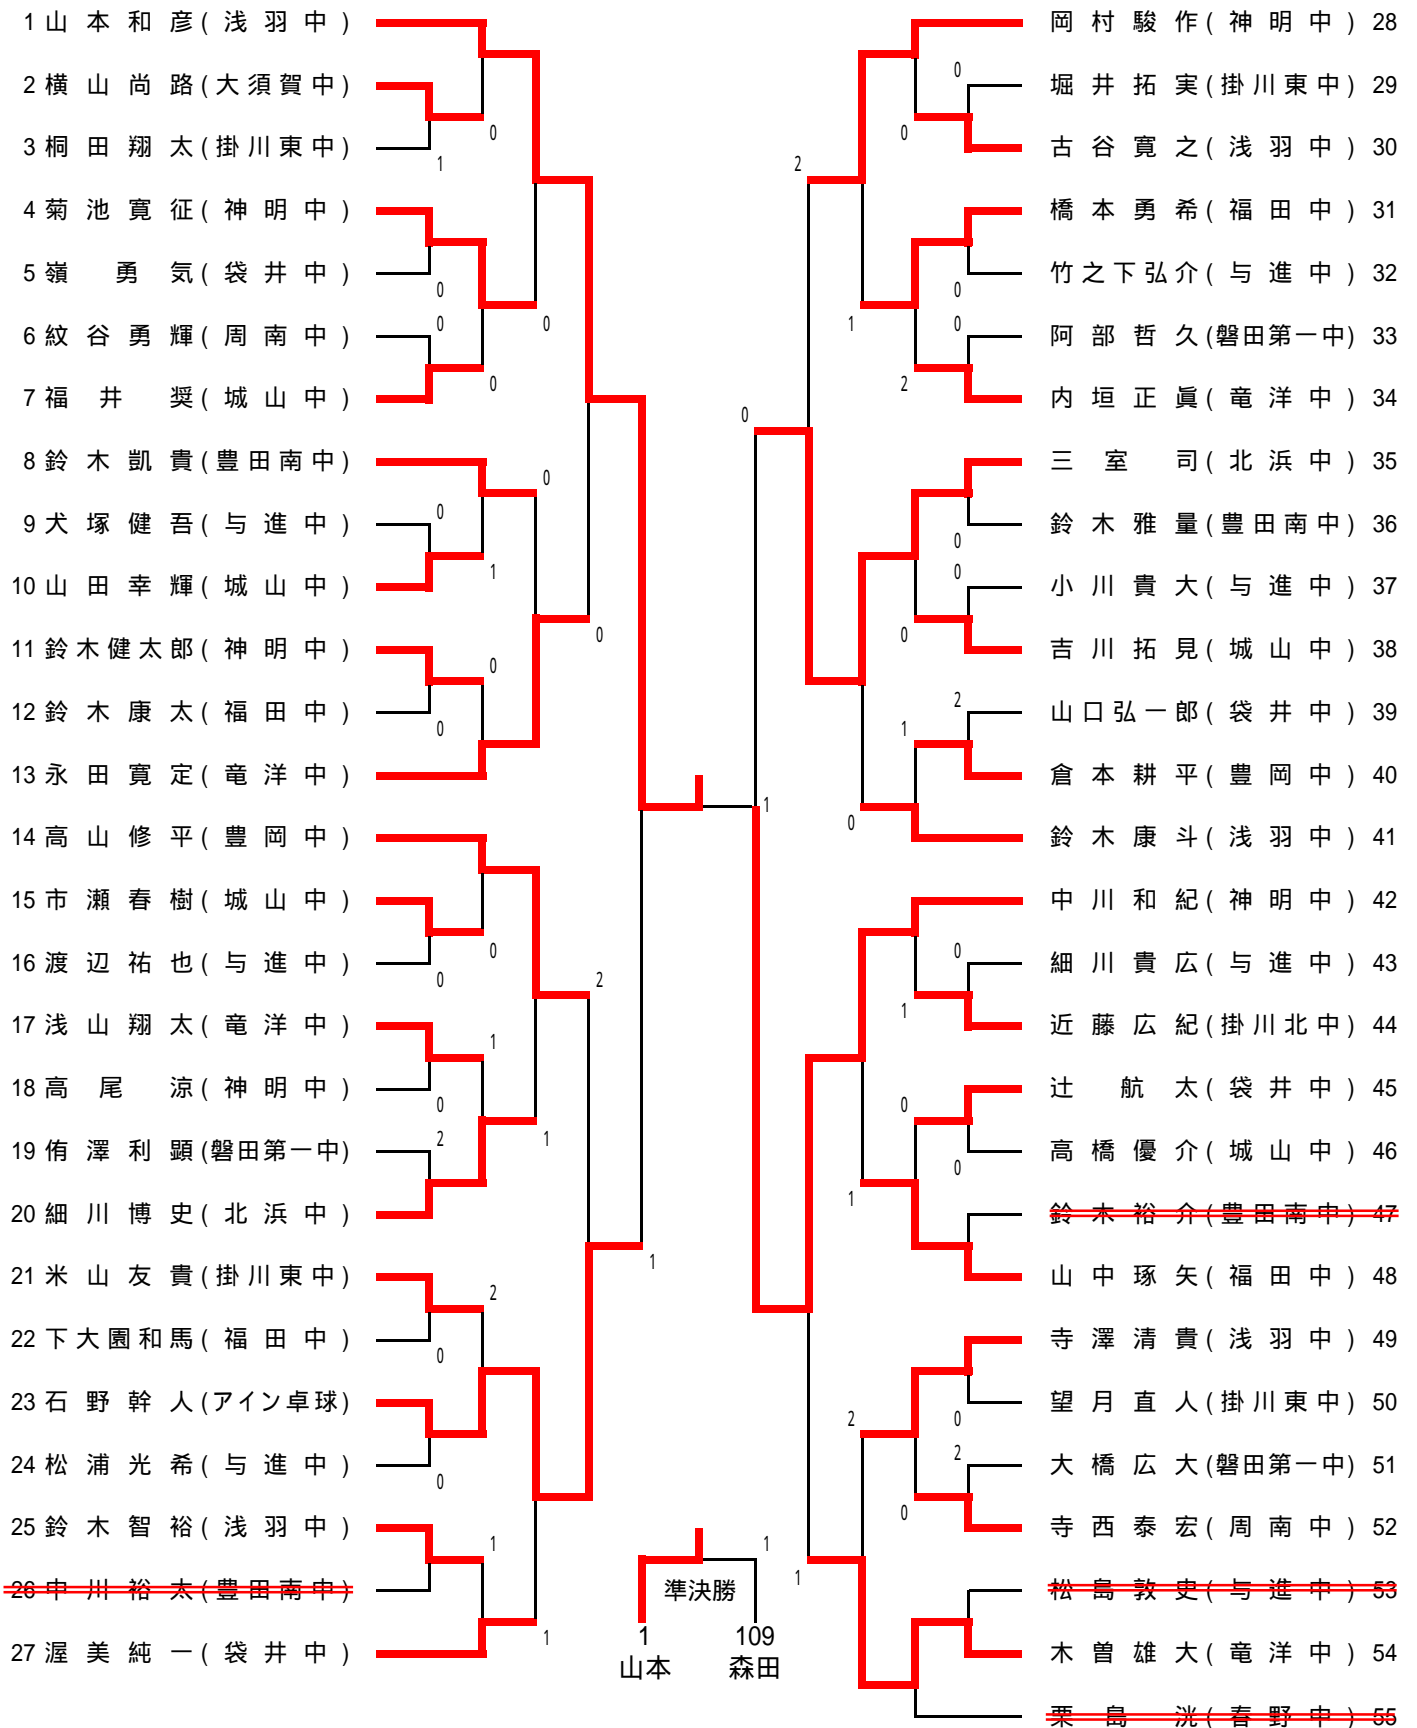

中学以下男子シングルの部 (1)