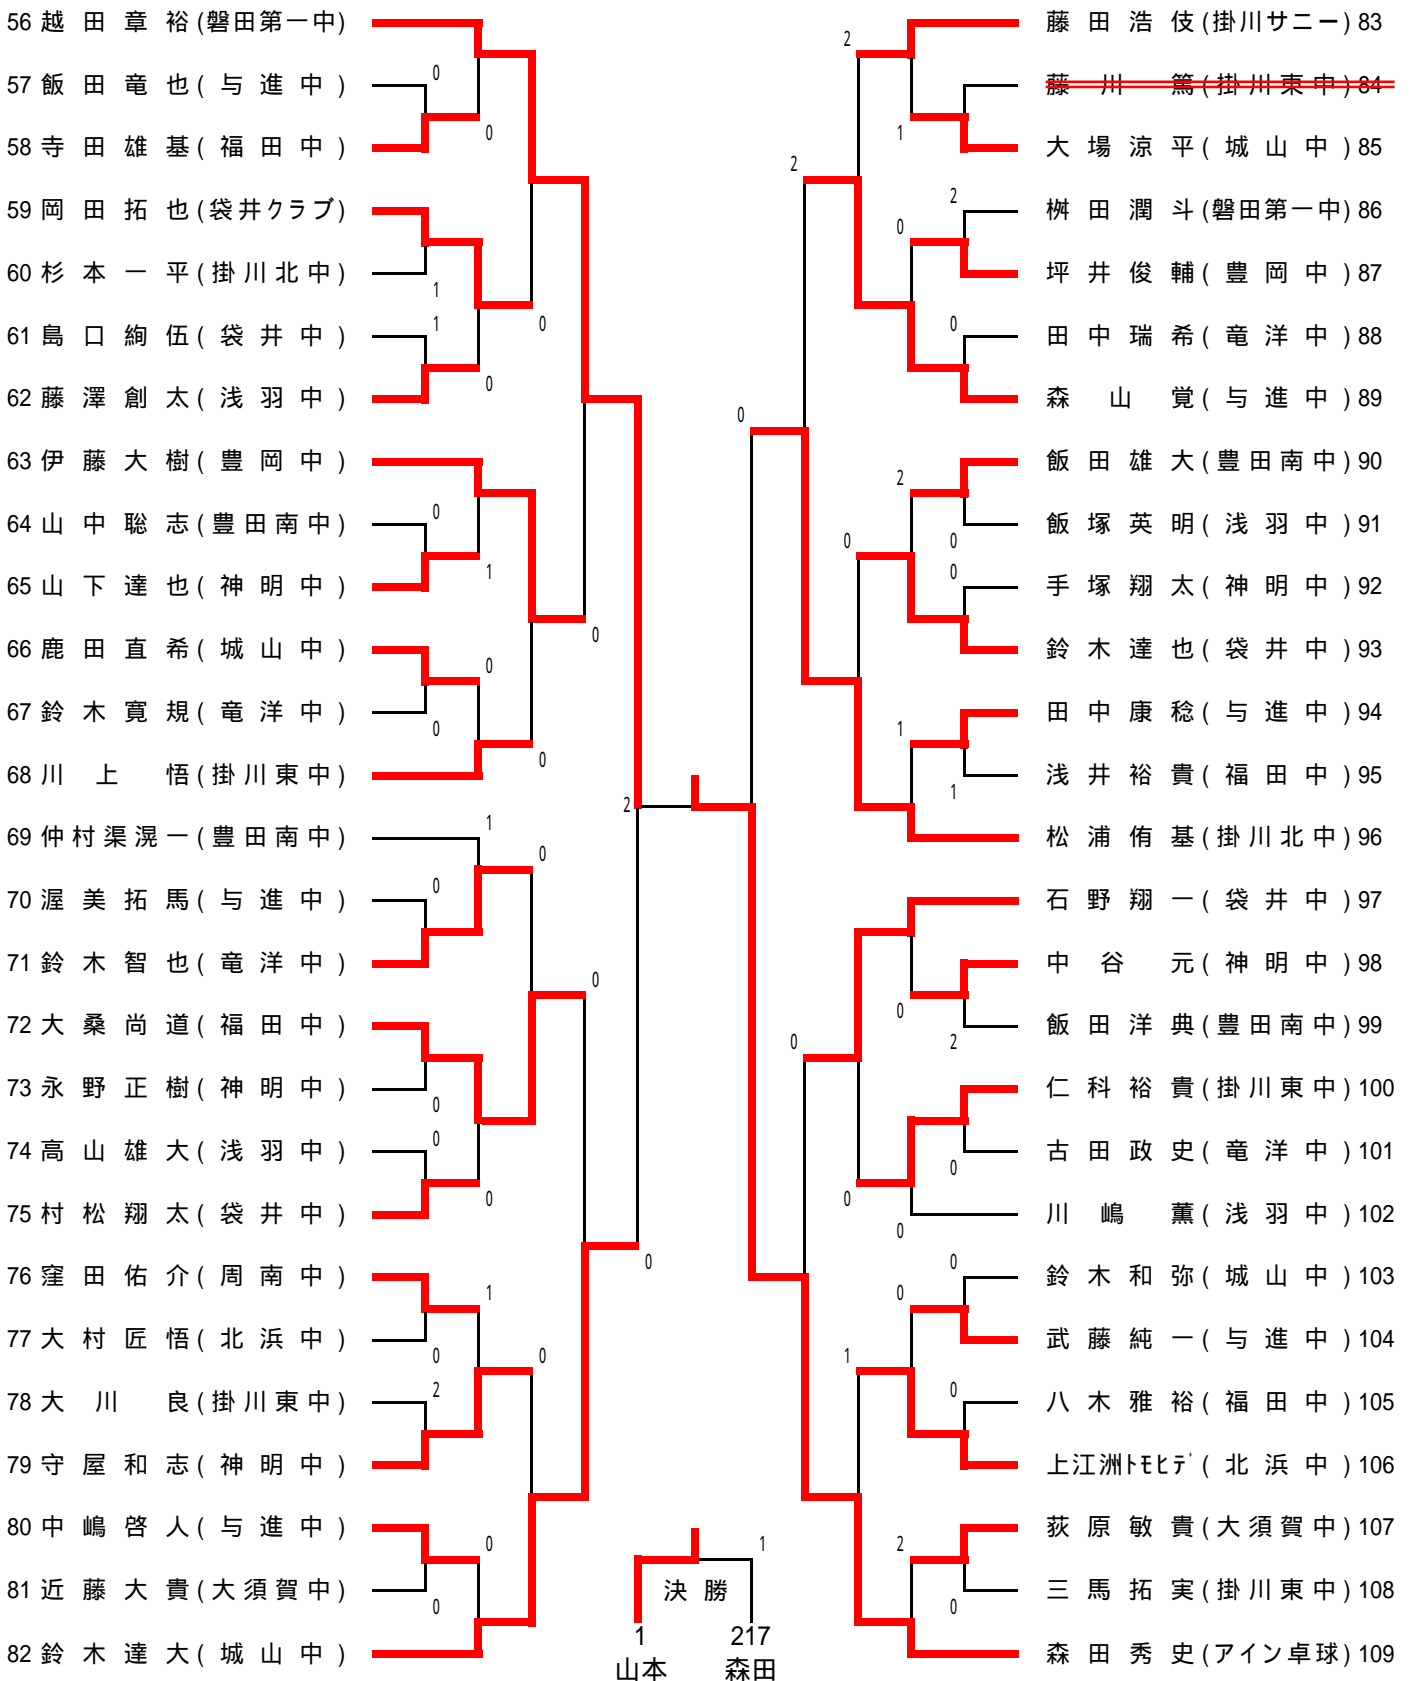

中学以下男子シングルの部 (3)