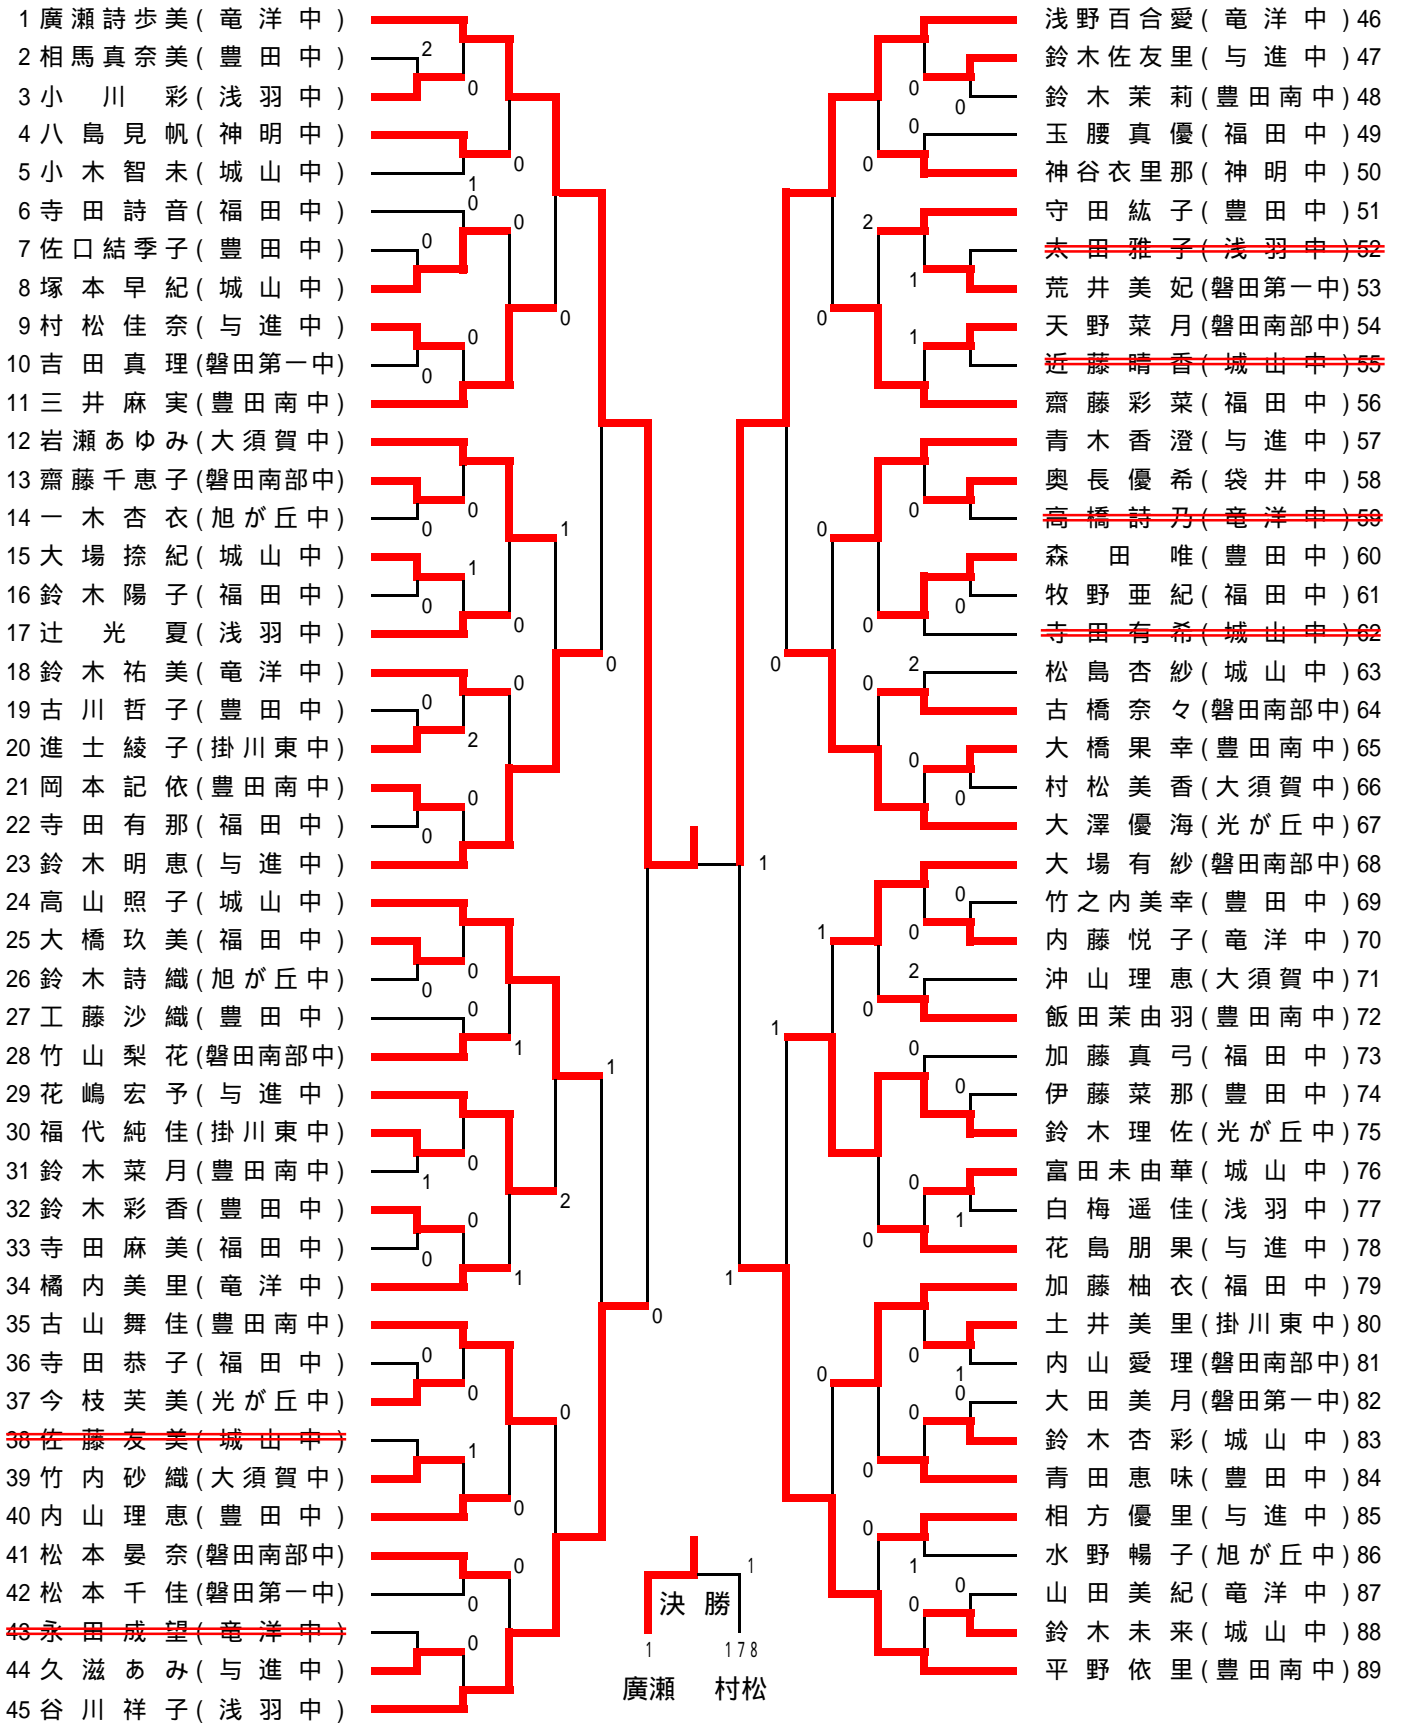

中学女子シングルの部 (1)

中学女子シングルの部 (2)

90 渥美知歩(浅羽中)		寺田美貴(豊田南中) 134
91 藤本美夏(豊田中)		花澤万帆(与進中) 135
92 高山侑美(掛川東中)	0	寺田真衣(福田中) 136
93 渡瀬愛理(与進中)	0	戸田朱美(磐田南部中) 137
94 貝原千波(竜洋中)	2	村松南(旭が丘中) 138
95 内山聡美(福田中)	0	児玉伊代(福田中) 139
96 高梨優姫(城山中)	0	池ヶ谷美由紀(大須賀中) 140
97 伊藤実和子(袋井中)	0	長瀬由依(豊田中) 141
98 門奈沙織(磐田第一中)	0	村上友音(磐田第一中) 142
99 西村ナエミ(豊田南中)	2	伊藤千歳(竜洋中) 143
100 上牧未奈(豊田中)	0	平賀阿也佳(城山中) 144
101 本田也実(竜洋中)	1	高木小織(豊田中) 145
102 松島綾香(福田中)	0	~~木根愛菜(掛川東中) 146~~
103 増田樺菜美(豊田南中)	0	稲川なつみ(城山中) 147
104 佐藤里穂(城山中)	1	望月美里(福田中) 148
105 平野恵理(大須賀中)	0	村山智美(竜洋中) 149
106 長谷川真美(磐田南部中)	0	岡本玲子(豊岡中) 150
107 鈴木瑞希(与進中)	2	堀内香里(豊田中) 151
108 安藤梨華(旭が丘中)	0	佐野史織(与進中) 152
109 松村香里(城山中)	0	大塚未紗(磐田南部中) 153
110 両角梨加(竜洋中)	0	西尾香澄(城山中) 154
111 森下侑季(豊田中)	0	平松結花(浅羽中) 155
112 濱永真欧(竜洋中)	0	伊藤瑞穂(福田中) 156
113 鈴木奈津子(福田中)	0	三上優生(神明中) 157
114 山下恵莉(与進中)	0	伊東美香(磐田南部中) 158
115 三上範子(神明中)	0	内藤麻由(与進中) 159
116 本村萌(浅羽中)	0	~~源川みゆき(豊田中) 160~~
117 中村未来(掛川東中)	0	山下由紀子(城山中) 161
118 佐口絢音(磐田南部中)	0	宇佐美早香(竜洋中) 162
119 良知奈津美(豊田中)	2	米澤美咲(大須賀中) 163
120 須藤麻衣(城山中)	0	虫生純(城山中) 164
121 佐藤朱(福田中)	0	池田侑加(豊田南中) 165
122 井口花歩里(豊田南中)	0	鈴木愛野(光が丘中) 166
123 伊藤杏奈(福田中)	0	望月香奈(豊田中) 167
124 西本里紗(磐田第一中)	1	佐野仁美(城山中) 168
125 鈴木千尋(豊田中)	0	戸田詩織(旭が丘中) 169
126 松浦朱峰(磐田南部中)	0	袴田麻純(豊田中) 170
127 鈴木愛加(竜洋中)	1	中村友紀(福田中) 171
128 鈴木友香(城山中)	0	高橋希未(豊田南中) 172
129 天野遥香(与進中)	0	近藤純帆(浅羽中) 173
130 村松杏莉(旭が丘中)	1	小倉さとみ(与進中) 174
131 杉本真穂(豊田南中)	0	伊東美波(磐田南部中) 175
132 妻木みず紀(城山中)	0	山田知津花(磐田第一中) 176
133 太向香澄(光が丘中)	0	前田沙紀(福田中) 177
		村松朋香(竜洋中) 178