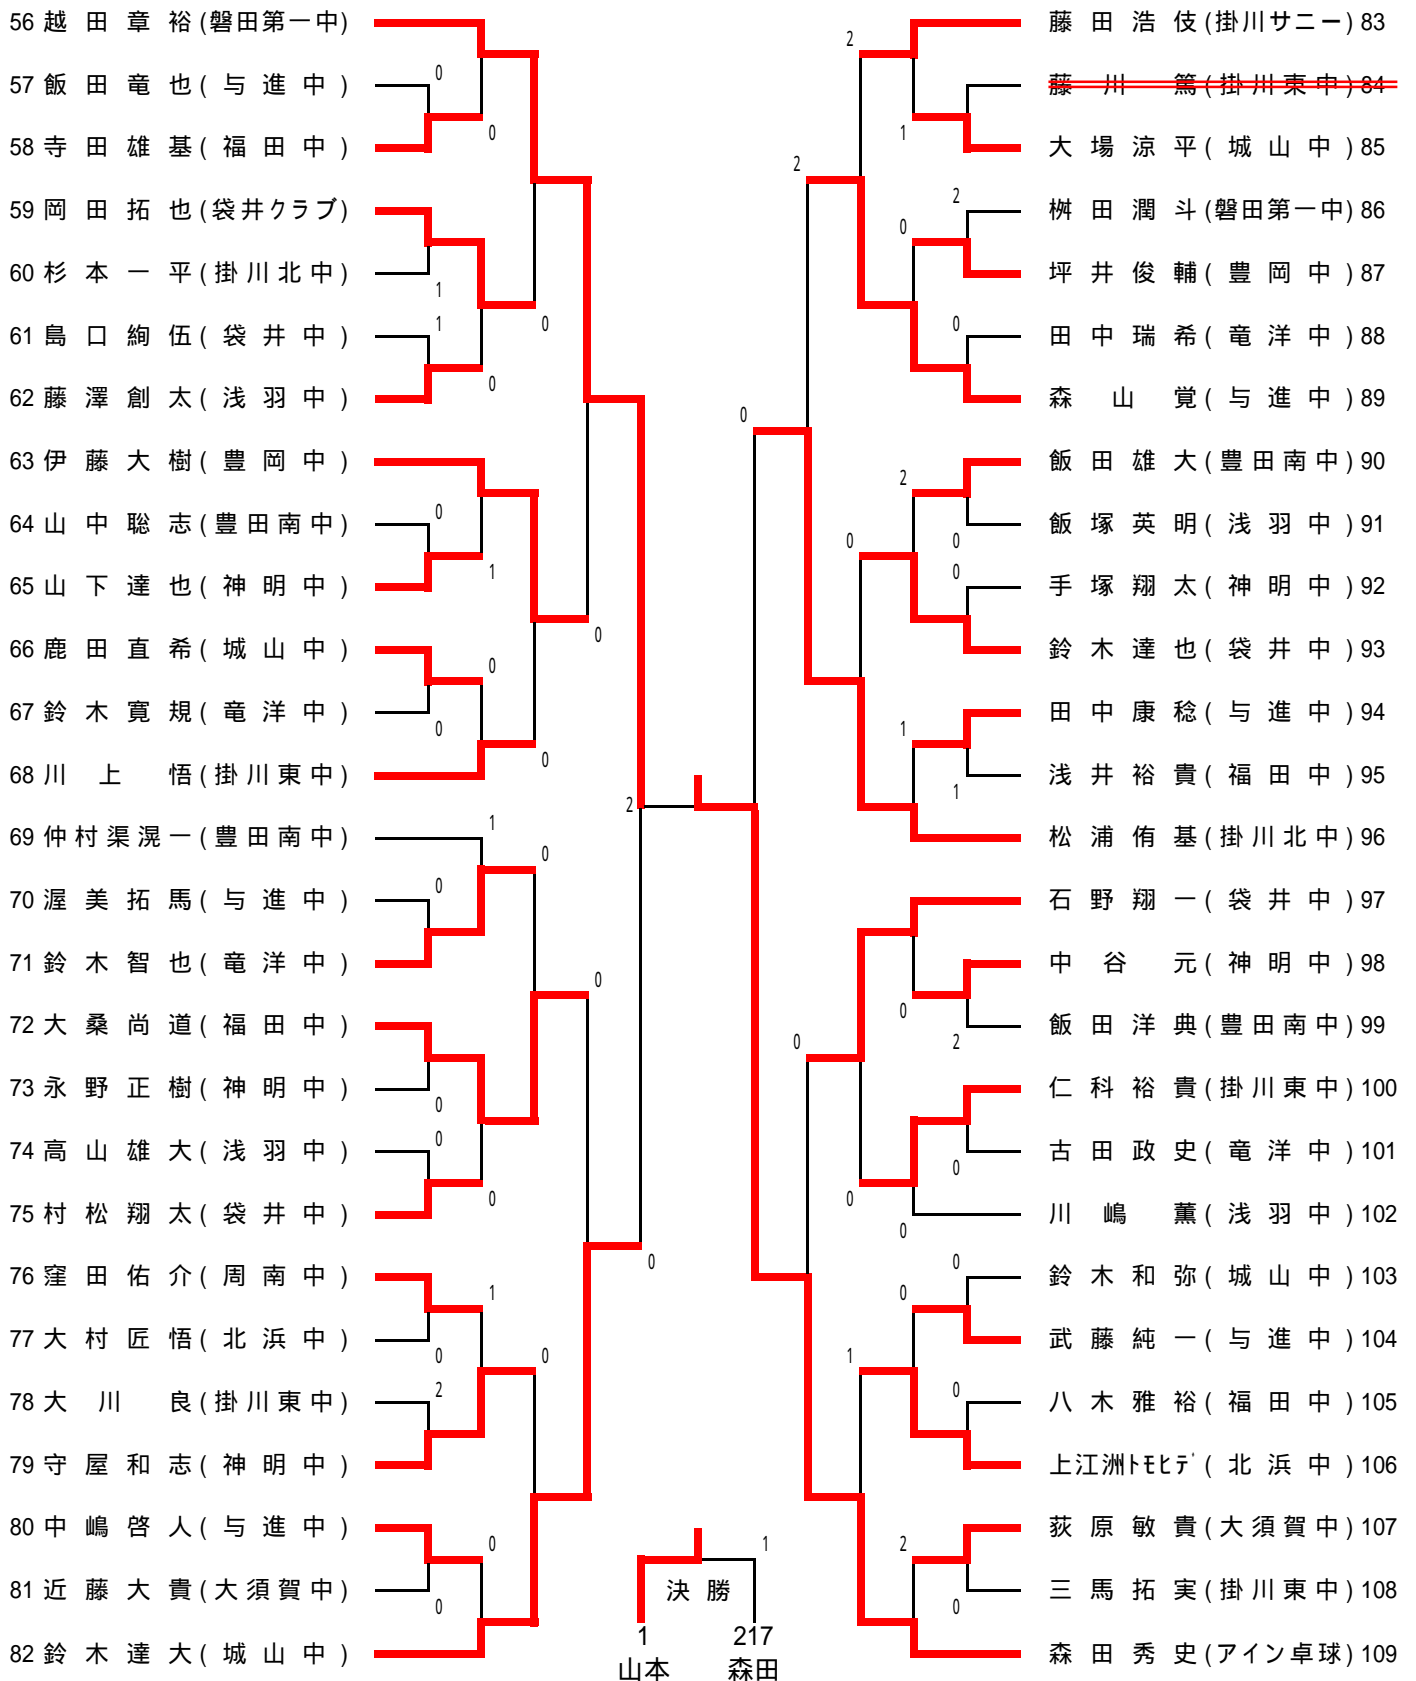

中学以下男子シングルの部 (2)