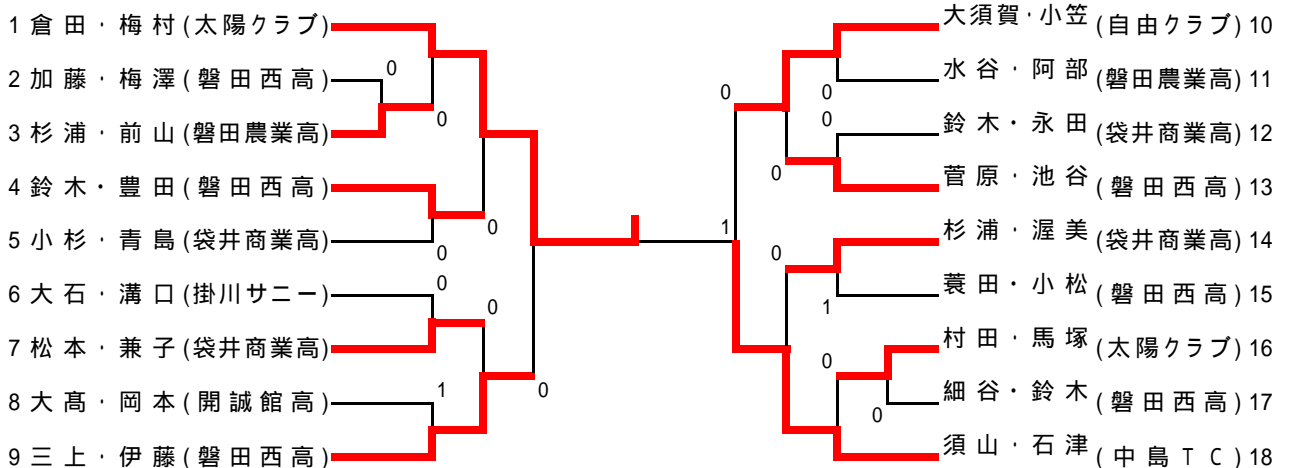

一般高校男子の部

一般高校女子の部

中学以下男子の部

1 楠野・徳田(中島TC)		野澤・渥美(中島TC)	59
2 森下・石川(Spin's)	0	松村・稲垣(豊田南中)	60
3 鈴木・辻(袋井中)	0	寒竹・伊藤(天竜中)	61
4 西山・天野(舞阪中)		伊藤・伊藤(Spin's)	62
5 中安・江本(磐田一中)	0	入澤・杉本(北浜中)	63
6 伊藤・江端(広沢スポ少)	0	宮澤・高柳(舞阪中)	64
7 古谷・大塚(浅羽中)	0	森田・深浦(アイン卓球)	65
8 川嶋・寺澤(浅羽中)	0	山下・守屋(神明中)	66
9 西川・鈴木(アイン卓球)	1	植田・高桑(袋井中)	67
10 山田・佐口(天竜中)	0	原田・高山(浅羽中)	68
11 渥美・松野(舞阪中)		福原・鈴木和(城山中)	69
12 中村渠・春田(豊田南中)	0	神谷・伊藤(天竜中)	70
13 浅山・内垣(竜洋中)	1	倉橋・有澤(磐田一中)	71
14 本村・辻(城山中)	0	大場・松本(アイン卓球)	72
15 小國・菊池(神明中)		岡部・徳増(舞阪中)	73
16 内山・高橋(アイン卓球)		鈴木・和久田(開誠館中)	74
17 西山・河嶋(舞阪中)		磯部・関本(城山中)	75
18 金原・深谷(浅羽中)	0	飯田・鈴木(豊田南中)	76
19 前島・林(竜洋中)		笠原・川合(北浜中)	77
20 伊藤・岩本(周南中)		松浦・戸塚(舞阪中)	78
21 中田・上村(豊田南中)	0	鎌田・有賀(アイン卓球)	79
22 多賀・渡瀬(天竜中)		平岡・寺西(周南中)	80
23 内山・楠(舞阪中)	0	寺田・西山(広沢スポ少)	81
24 鈴木琢・中村(開誠館中)	0	鈴木・菅沼(磐田一中)	82
25 鹿田・大場(城山中)	0	鈴木寛・鈴木智(竜洋中)	83
26 高橋・伊藤(磐田一中)	0	松本・雪山(天竜中)	84
27 高林・松下(北浜中)	0	富樫・鈴木(浅羽中)	85
28 清水・鈴木(袋井中)	0	永野・手塚(神明中)	86
29 安岡・藤澤(袋井クラブ)		鈴木克・藤田(豊田スポ少)	87
30 山本・滝浪(浅羽中)		三宅・永田(竜洋中)	88
31 加藤・福井(城山中)	0	伊藤・飯田(豊田南中)	89
32 大木・今田(広沢スポ少)	0	齊藤・佐々木(舞阪中)	90
33 新井・高柳(舞阪中)	1	渥美・大塚(袋井中)	91
34 松下・石野(アイン卓球)	0	藤田将・藤田哲(豊田スポ少)	92
35 金子・中道(北浜中)	0	吉川・川手(城山中)	93
36 鈴木・田辺(神明中)	0	鈴木・藤澤(浅羽中)	94
37 本橋・寺田(磐田一中)	1	石塚・徳田(中島TC)	95
38 島口・嶺(袋井中)	0	深浦・内山(アイン卓球)	96
39 中川・上村(豊田南中)	0	平野・大橋(磐田一中)	97
40 増田・佐多(天竜中)	1	石野・袴田(天竜中)	98
41 角南・川井(竜洋中)	0	池田・金子(神明中)	99
42 内山・加藤(豊田スポ少)		窪田・大石(周南中)	100
43 袴田・岩倉(太陽クラブ)	0	鈴木・越田(豊岡中・磐田一中)	101
44 岡村・中川(神明中)	1	三室・吉田(北浜中)	102
45 播磨・多賀(磐田一・天竜中)	1	後藤・山本(城山中)	103
46 横田・山田(城山中)	0	山本・阿部(磐田一中)	104
47 杉森・竹迫(豊田南中)	0	石野・村松(袋井中)	105
48 伊藤・高山(豊岡中)		村上・伊藤(天竜中)	106
49 河原・鈴木麟(天竜中)		鈴木崇・松島(竜洋中)	107
50 木曾・古田(竜洋中)	0	中谷・鈴木(神明中)	108
51 井村・高柳(舞阪中)		大澤・山本(舞阪中)	109
52 榊田・大杉(磐田一中)	1	米山・川上(掛川サニー)	110
53 松本・杉本(アイン卓球)	0	吉川・丸井(舞阪中)	111
54 山口・志村(袋井中)	0	石川・坂西(Spin's)	112
55 白井・河野(舞阪中)	0	尾本・鈴木達(城山中)	113
56 鈴木俊・中村(開誠館中)	0	鈴木・鈴木(アイン卓球)	114
57 伊藤・飯塚(浅羽中)	0	増田・諸井(浅羽中)	115
58 宮崎・白井(掛川サニー)		黒川・高柳(広沢スポ少)	116

中学以下女子の部