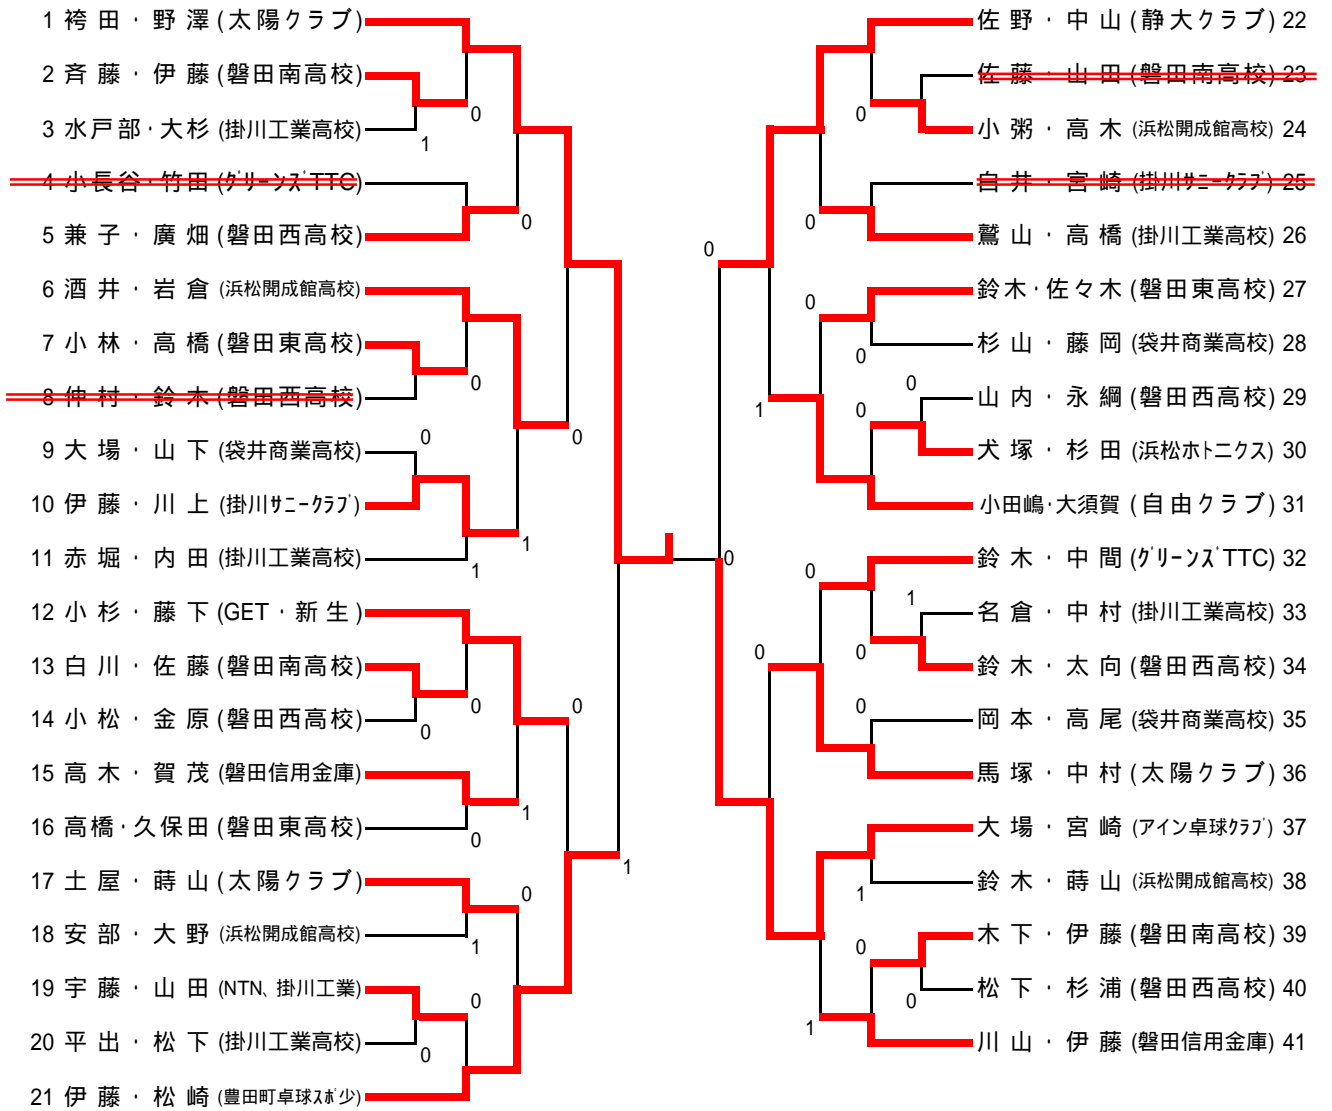

一般高校男子の部

一般高校女子の部

中学以下男子の部

1 楠野・徳田(中島TC)		野澤・渥美(中島TC)	59
2 森下・石川(Spin's)	0	松村・稲垣(豊田南中)	60
3 鈴木・辻(袋井中)	0	寒竹・伊藤(天竜中)	61
4 西山・天野(舞阪中)		伊藤・伊藤(Spin's)	62
5 中安・江本(磐田一中)	0	入澤・杉本(北浜中)	63
6 伊藤・江端(広沢スポ少)	0	宮澤・高柳(舞阪中)	64
7 古谷・大塚(浅羽中)	0	森田・深浦(アイン卓球)	65
8 川嶋・寺澤(浅羽中)	0	山下・守屋(神明中)	66
9 西川・鈴木(アイン卓球)	1	植田・高桑(袋井中)	67
10 山田・佐口(天竜中)	0	原田・高山(浅羽中)	68
11 渥美・松野(舞阪中)		福原・鈴木和(城山中)	69
12 中村渠・春田(豊田南中)	0	神谷・伊藤(天竜中)	70
13 浅山・内垣(竜洋中)	1	倉橋・有澤(磐田一中)	71
14 本村・辻(城山中)	0	大場・松本(アイン卓球)	72
15 小國・菊池(神明中)		岡部・徳増(舞阪中)	73
16 内山・高橋(アイン卓球)		鈴木・和久田(開誠館中)	74
17 西山・河嶋(舞阪中)		磯部・関本(城山中)	75
18 金原・深谷(浅羽中)	0	飯田・鈴木(豊田南中)	76
19 前島・林(竜洋中)		笠原・川合(北浜中)	77
20 伊藤・岩本(周南中)		松浦・戸塚(舞阪中)	78
21 中田・上村(豊田南中)	0	鎌田・有賀(アイン卓球)	79
22 多賀・渡瀬(天竜中)		平岡・寺西(周南中)	80
23 内山・楠(舞阪中)	0	寺田・西山(広沢スポ少)	81
24 鈴木琢・中村(開誠館中)	0	鈴木・菅沼(磐田一中)	82
25 鹿田・大場(城山中)	0	鈴木寛・鈴木智(竜洋中)	83
26 高橋・伊藤(磐田一中)	0	松本・雪山(天竜中)	84
27 高林・松下(北浜中)	0	富樫・鈴木(浅羽中)	85
28 清水・鈴木(袋井中)	0	永野・手塚(神明中)	86
29 安岡・藤澤(袋井クラブ)		鈴木克・藤田(豊田スポ少)	87
30 山本・滝浪(浅羽中)		三宅・永田(竜洋中)	88
31 加藤・福井(城山中)	0	伊藤・飯田(豊田南中)	89
32 大木・今田(広沢スポ少)	0	齊藤・佐々木(舞阪中)	90
33 新井・高柳(舞阪中)	1	渥美・大塚(袋井中)	91
34 松下・石野(アイン卓球)	0	藤田将・藤田哲(豊田スポ少)	92
35 金子・中道(北浜中)	0	吉川・川手(城山中)	93
36 鈴木・田辺(神明中)	0	鈴木・藤澤(浅羽中)	94
37 本橋・寺田(磐田一中)	1	石塚・徳田(中島TC)	95
38 島口・嶺(袋井中)	0	深浦・内山(アイン卓球)	96
39 中川・上村(豊田南中)	0	平野・大橋(磐田一中)	97
40 増田・佐多(天竜中)	1	石野・袴田(天竜中)	98
41 角南・川井(竜洋中)	0	池田・金子(神明中)	99
42 内山・加藤(豊田スポ少)		窪田・大石(周南中)	100
43 袴田・岩倉(太陽クラブ)	0	鈴木・越田(豊岡中・磐田一中)	101
44 岡村・中川(神明中)	1	三室・吉田(北浜中)	102
45 播磨・多賀(磐田一・天竜中)	1	後藤・山本(城山中)	103
46 横田・山田(城山中)	0	山本・阿部(磐田一中)	104
47 杉森・竹迫(豊田南中)	0	石野・村松(袋井中)	105
48 伊藤・高山(豊岡中)		村上・伊藤(天竜中)	106
49 河原・鈴木麟(天竜中)		鈴木崇・松島(竜洋中)	107
50 木曾・古田(竜洋中)	0	中谷・鈴木(神明中)	108
51 井村・高柳(舞阪中)		大澤・山本(舞阪中)	109
52 榊田・大杉(磐田一中)	1	米山・川上(掛川サニー)	110
53 松本・杉本(アイン卓球)	0	吉川・丸井(舞阪中)	111
54 山口・志村(袋井中)	0	石川・坂西(Spin's)	112
55 白井・河野(舞阪中)	0	尾本・鈴木達(城山中)	113
56 鈴木俊・中村(開誠館中)	0	鈴木・鈴木(アイン卓球)	114
57 伊藤・飯塚(浅羽中)	0	増田・諸井(浅羽中)	115
58 宮崎・白井(掛川サニー)		黒川・高柳(広沢スポ少)	116

中学以下女子の部